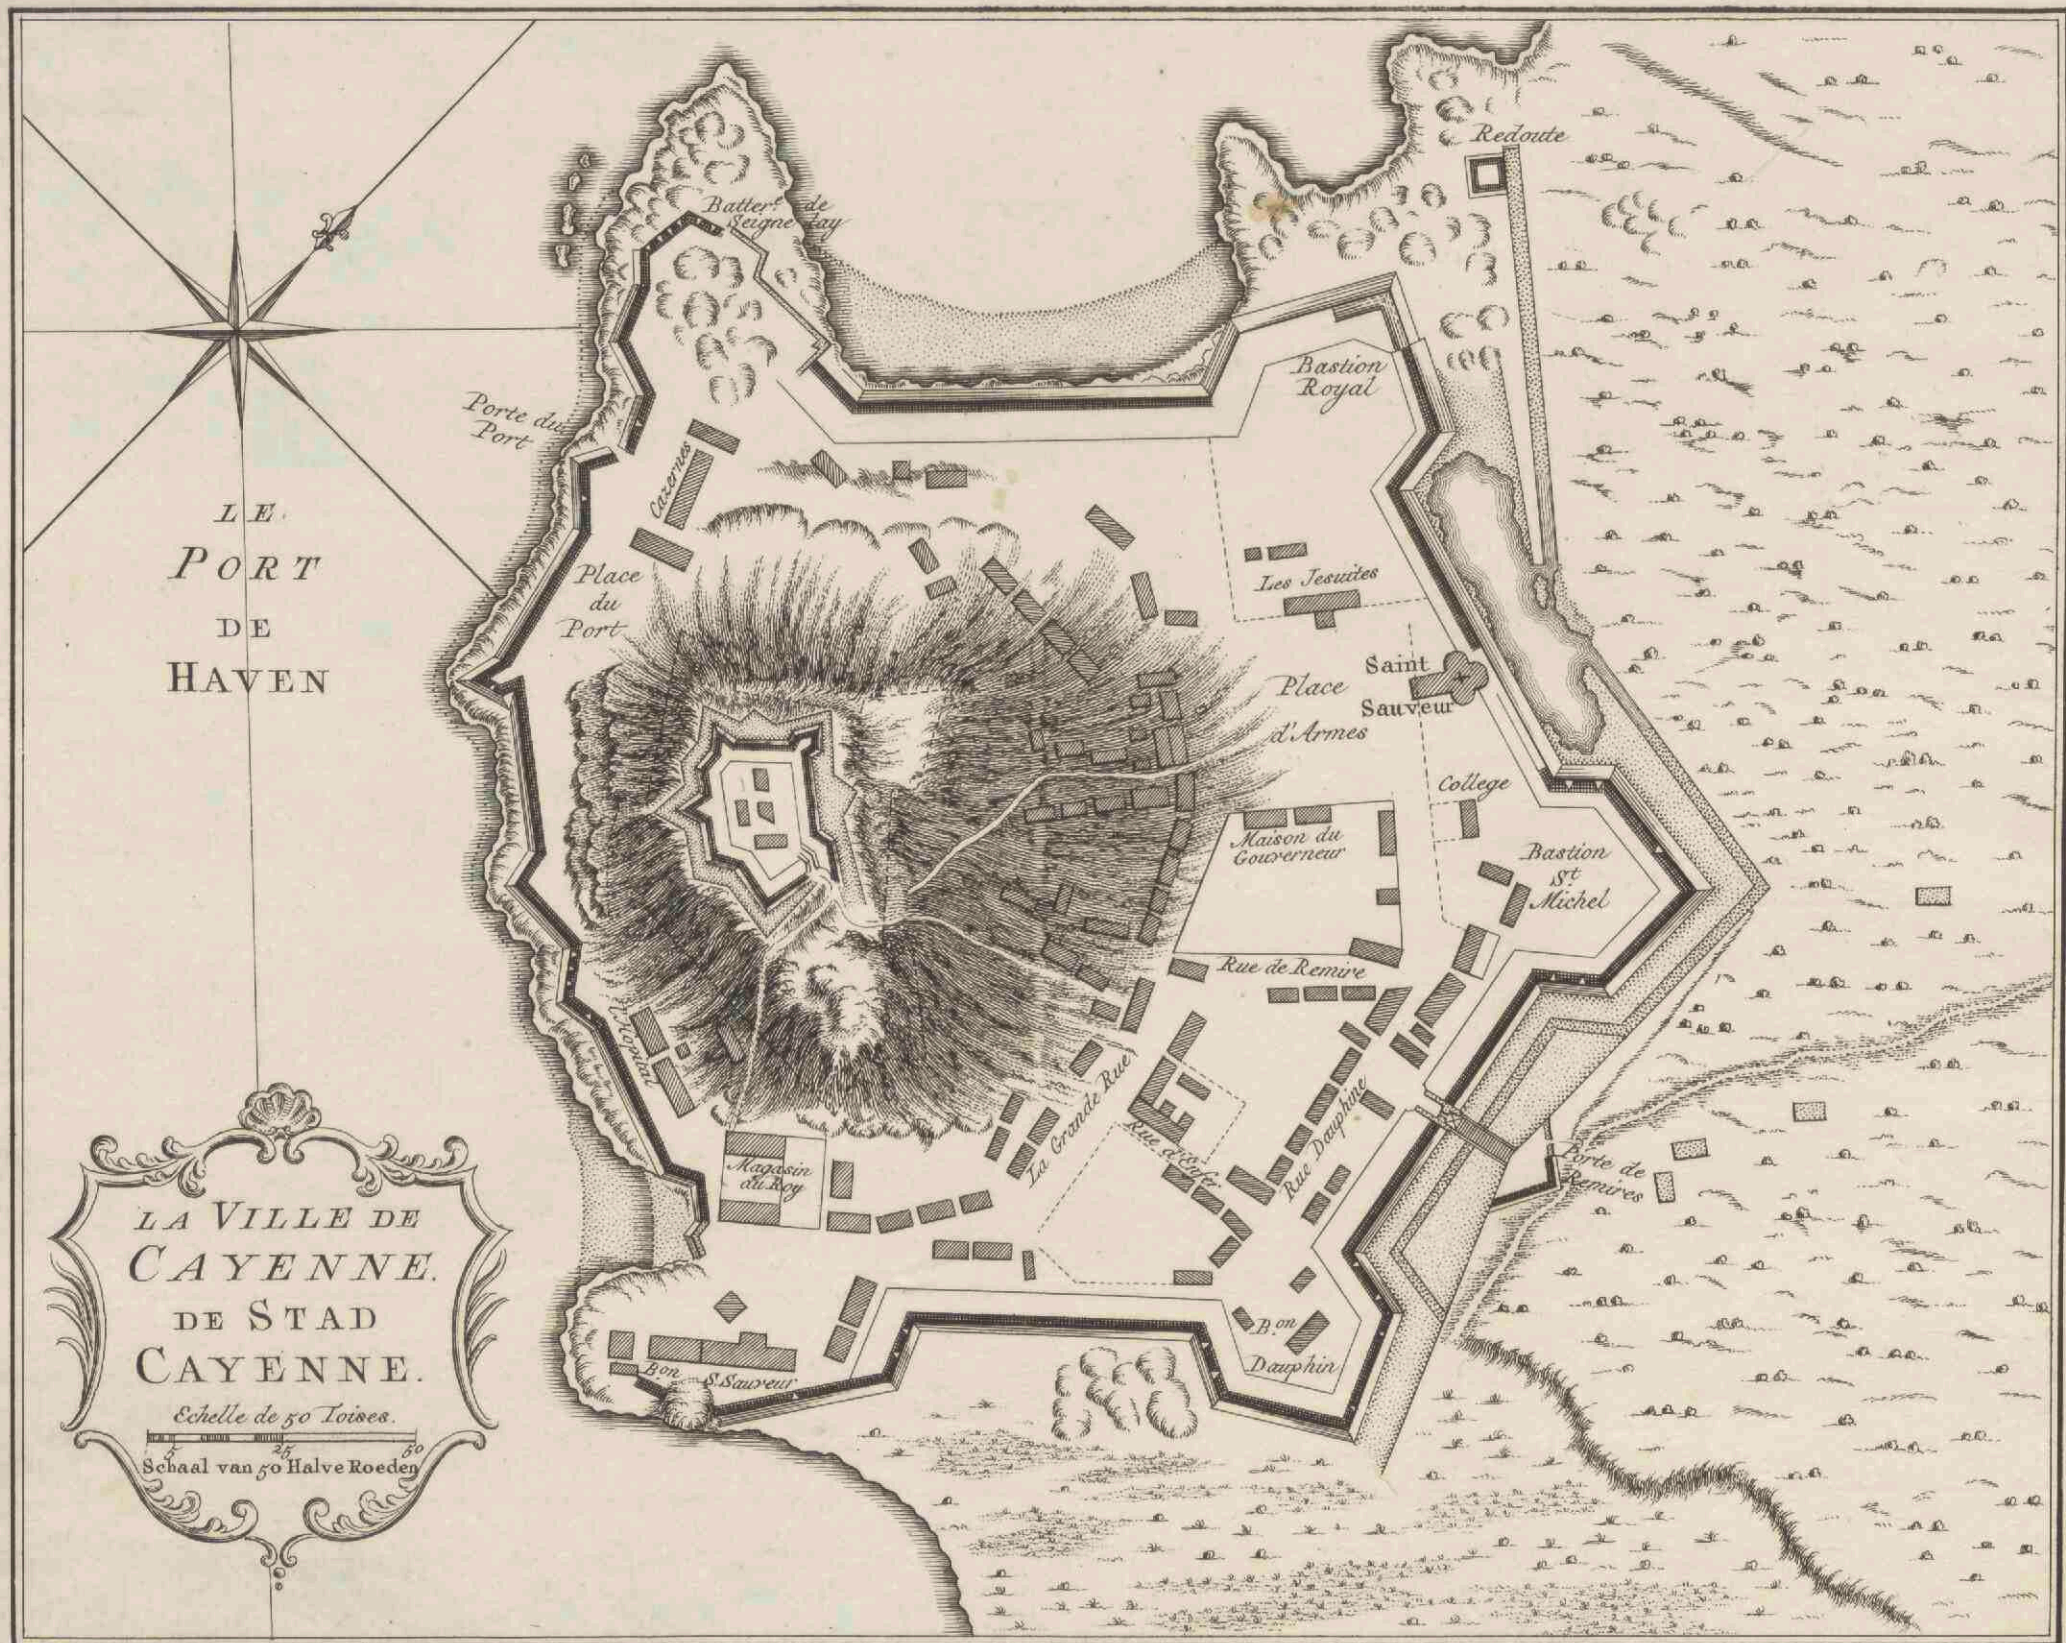

# La ville de Cayenne =

<https://hdl.handle.net/1874/431129>

Biblioth. Rhen.-Trij.  
 d. d.  
 Vir Cl. G. Moll.  
 MAPPAE TOPOGRAPHICAE.  
 Sect. **III. America**  
**S2. Merid.**  
 N<sup>o</sup>. **5.**

LE  
 PORT  
 DE  
 HAVEN

LA VILLE DE  
 CAYENNE.  
 DE STAD  
 CAYENNE.  
 Echelle de 50 Toises.  
 Schaal van 50 Halve Roeden

J. B. de la Haye.

457

69