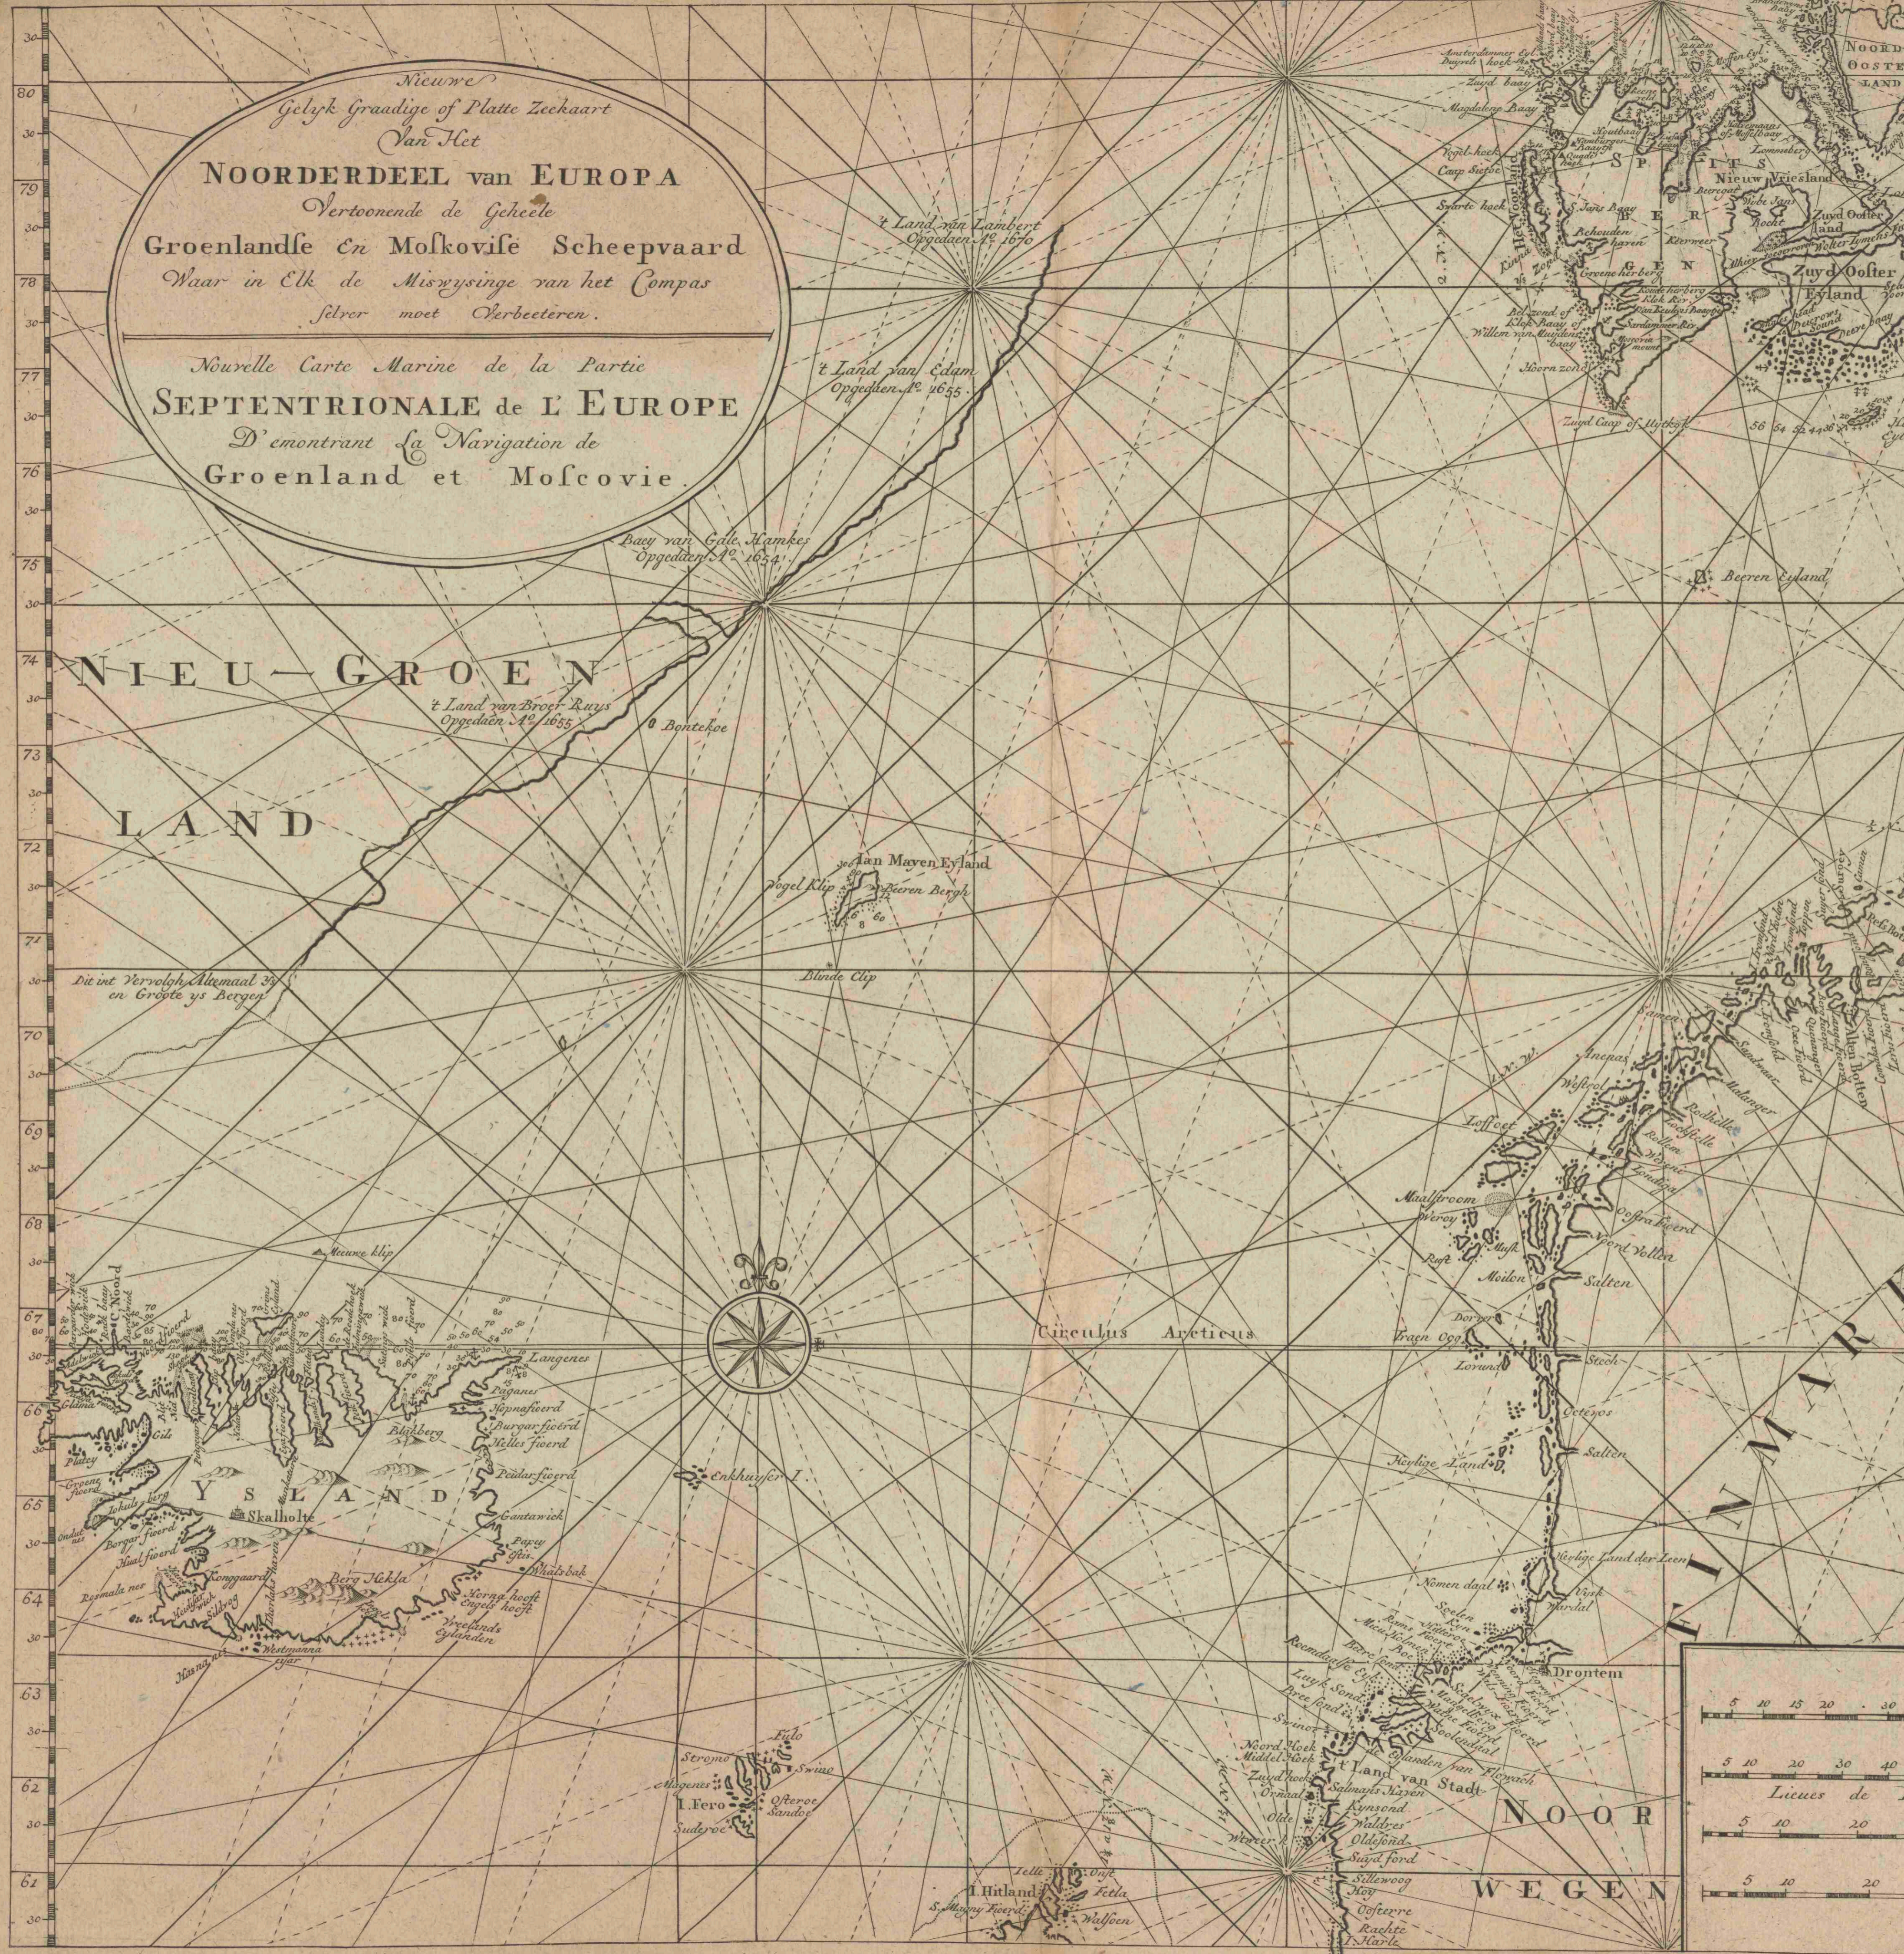

Nieuwe gelijk gradige of platte zekaart van het Noorder deel van Europa vertoonende de geheele Groenlandse en Moskovise scheepvaart waar in elk de miswijsinge van het compas selver moet verbeteren =

<https://hdl.handle.net/1874/431135>

Nieuwe Gelyk Graadige of Platte Zeekaart Van Het NOORDERDEEL van EUROPA. Vertoonende de Geheele Groenlandse En Moskovise Scheepvaard. Waar in Elk de Misrysinge van het Compas selver moet Verbetereen. Nouvelle Carte Marine de la Partie SEPTENTRIONALE de L'EUROPE. D'emontrant la Navigation de Groenland et Moscovie.

Nieuwe
 Gelyk Graadige of Platte Zeekaart
 Van Het
NOORDERDEEL van EUROPA
 Vertoonende de Geheele
 Groenlandse En Moskovise Scheepvaard
 Waar in Elk de Miswysinge van het Compas
 selver moet Verbeeteren.

Nouvelle Carte Marine de la Partie
 SEPTENTRIONALE de L'EUROPE
 D'emontrant la Navigation de
 Groenland et Moscovie.

Nieuwlyks Gemaakt en Vytgegeven door
GERARD van KEULEN
 Boek Zeekaard Verkooper en Graadboog Maker
 tot Amsterdam An de Oost Zyde vande Nieuwenbrug
 Inde Gekroonde Lootsman — Met Privilegie —
 Overzien en Gekorrigeert
 door Ian Piterse Stuurman
 Na Syn Eygen Ondervindinge Synde Nu Leermester
 Inde Konst der Stuurlieden tot Sardam.