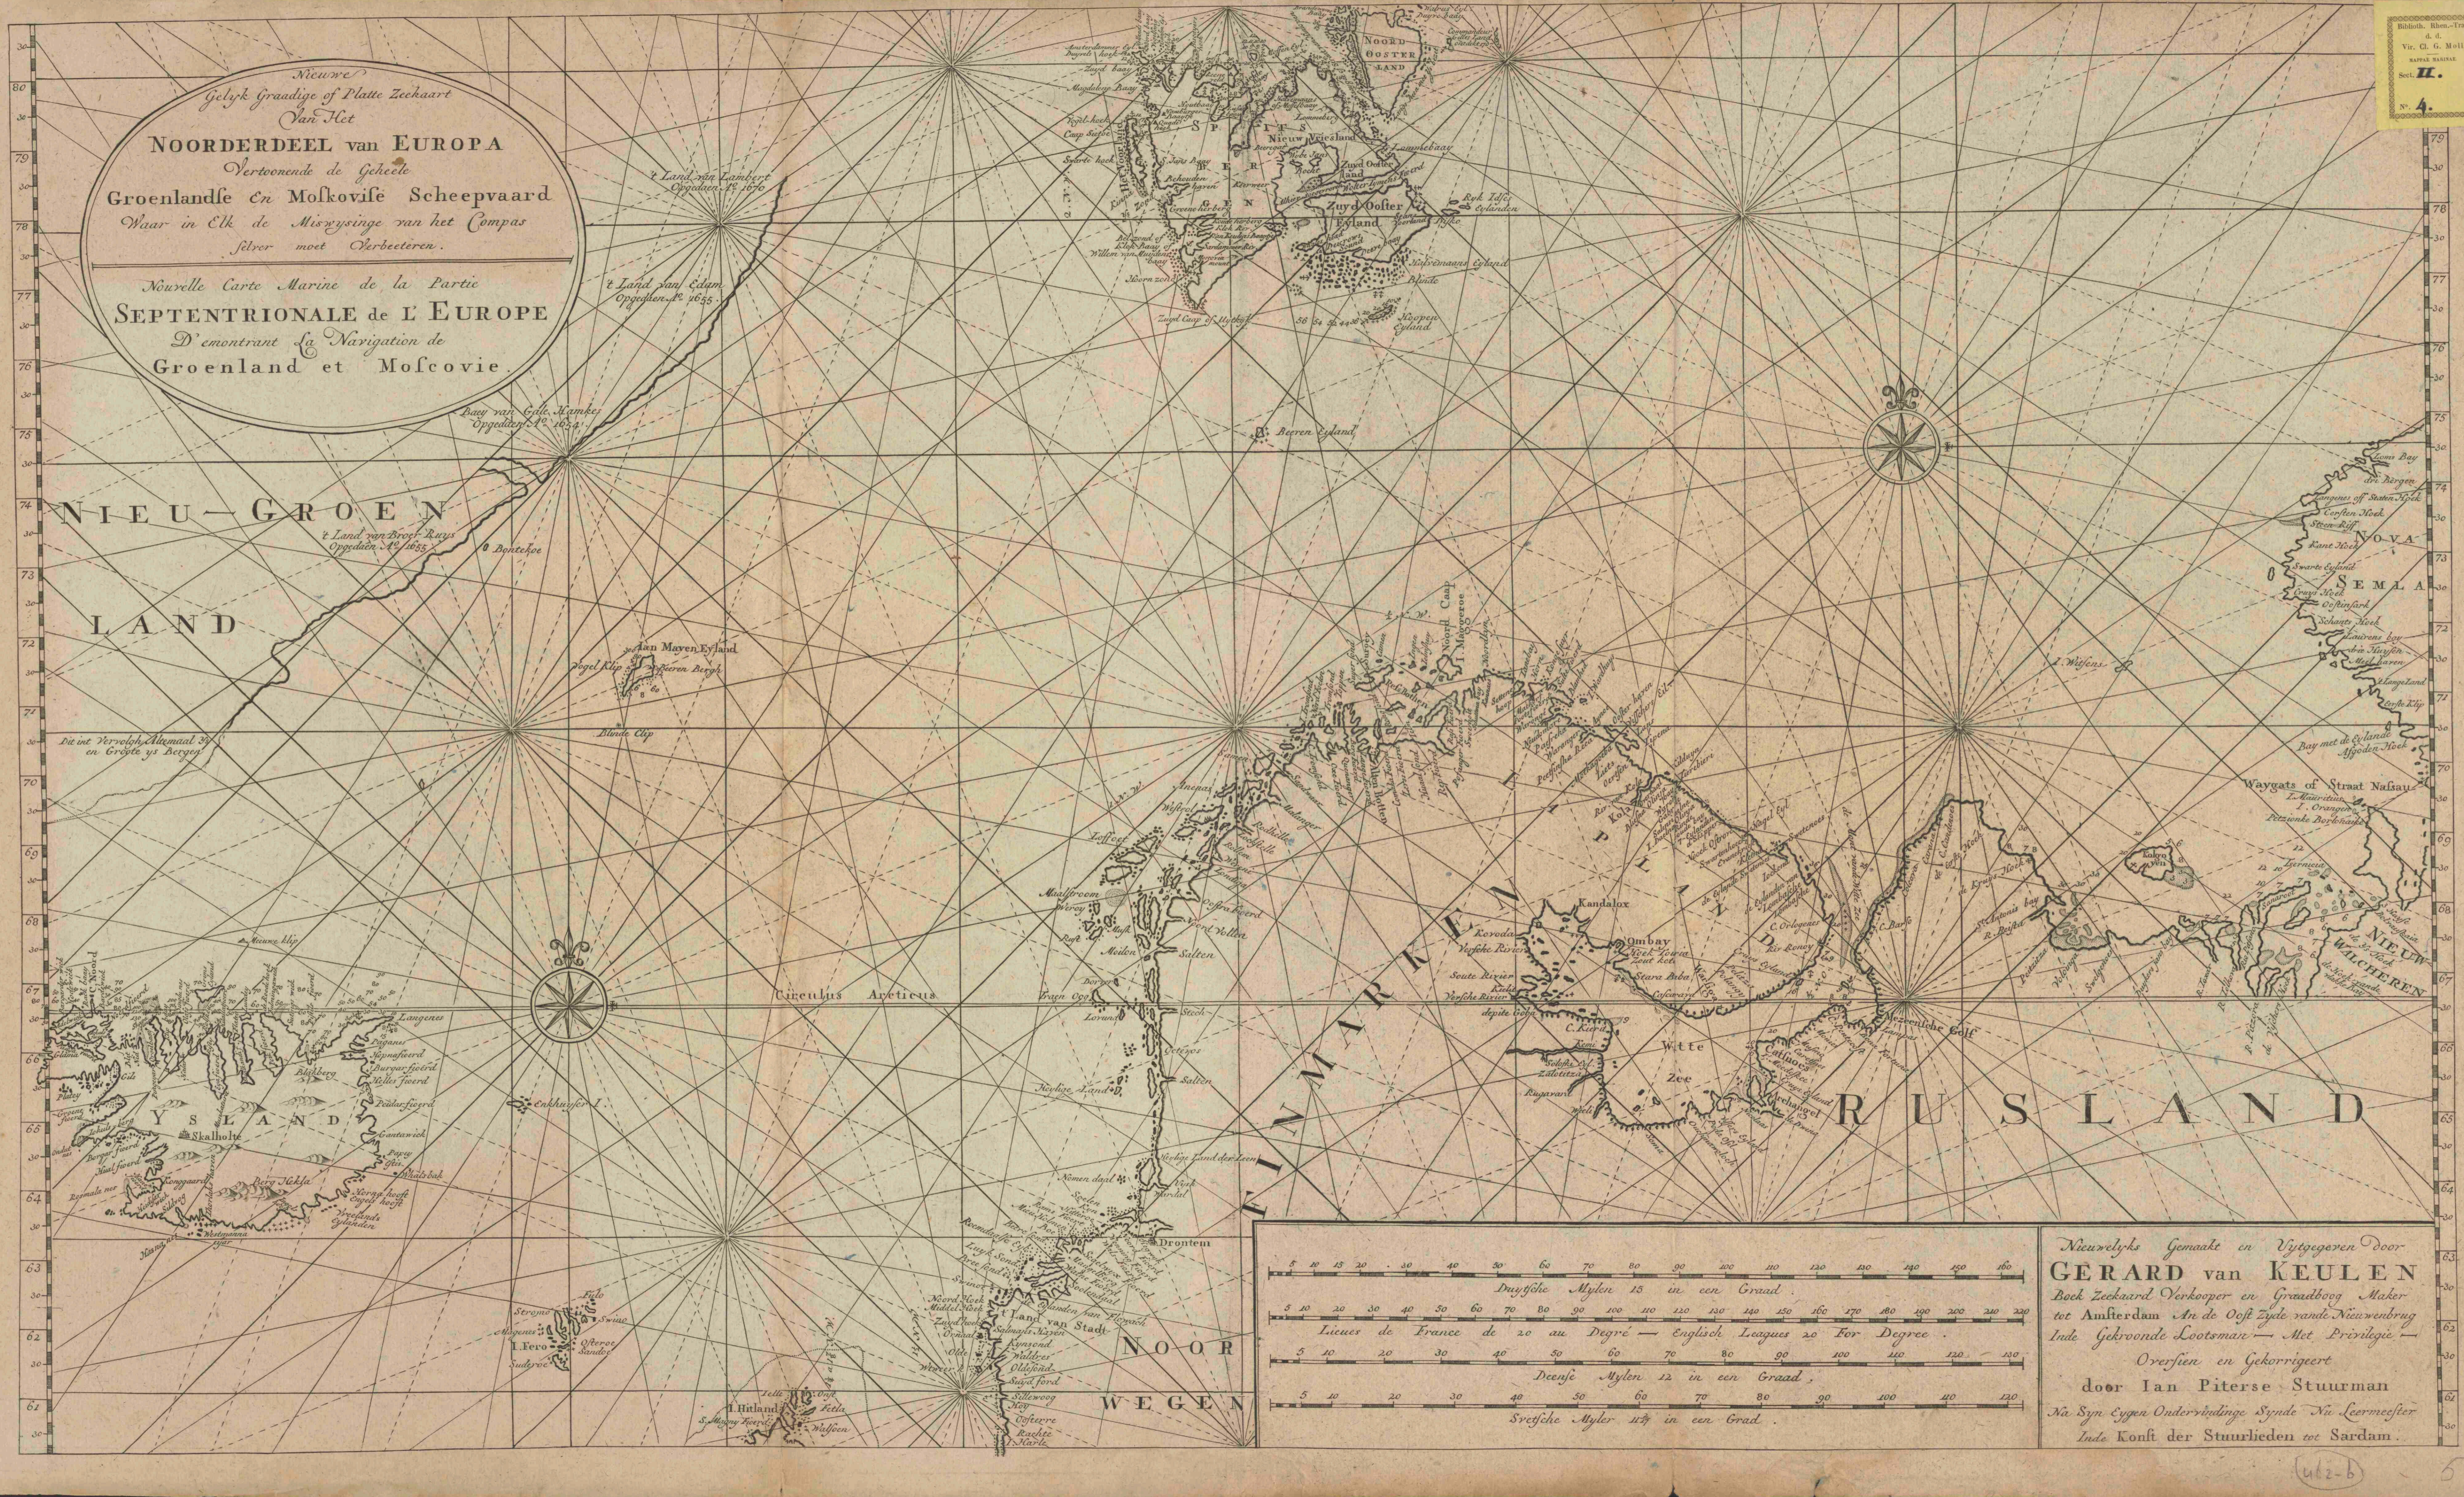

Nieuwe gelijk gradige of platte zekaart van het Noorder deel van Europa vertoonende de geheele Groenlandse en Moskovise scheepvaart waar in elk de miswijsinge van het compas selver moet verbeteren =

<https://hdl.handle.net/1874/431135>

Nieuwe Gelyk Graadige of Platte Zeekaart Van Het NOORDERDEEL van EUROPA. Vertoonende de Geheele Groenlandse En Moskovise Scheepvaard. Waar in Elk de Misrysinge van het Compas selver moet Verbetereen. Nouvelle Carte Marine de la Partie SEPTENTRIONALE de L'EUROPE. D'emontrant la Navigation de Groenland et Moscovie.

Nieuwe
 Gelyk Graadige of Platte Zeekaart
 Van Het
NOORDERDEEL van EUROPA
 Vertoonende de Geheele
 Groenlandse En Moskovise Scheepvaard
 Waar in Elk de Miswysinge van het Compas
 selver moet Verbeeteren.

Nouvelle Carte Marine de la Partie
 SEPTENTRIONALE de L'EUROPE
 D'emontrant la Navigation de
 Groenland et Moscovie.

Nieuwlyks Gemaakt en Vytgegeven door
GERARD van KEULEN
 Boek Zeekaard Verkooper en Graadboog Maker
 tot Amsterdam An de Oost Zyde vande Nieuwenbrug
 Inde Gekroonde Lootsman — Met Privilegie —
 Overzien en Gekorrigeert
 door Ian Piterse Stuurman
 Na Syn Eygen Ondervindinge Synde Nu Leermester
 Inde Konst der Stuurlieden tot Sardam.