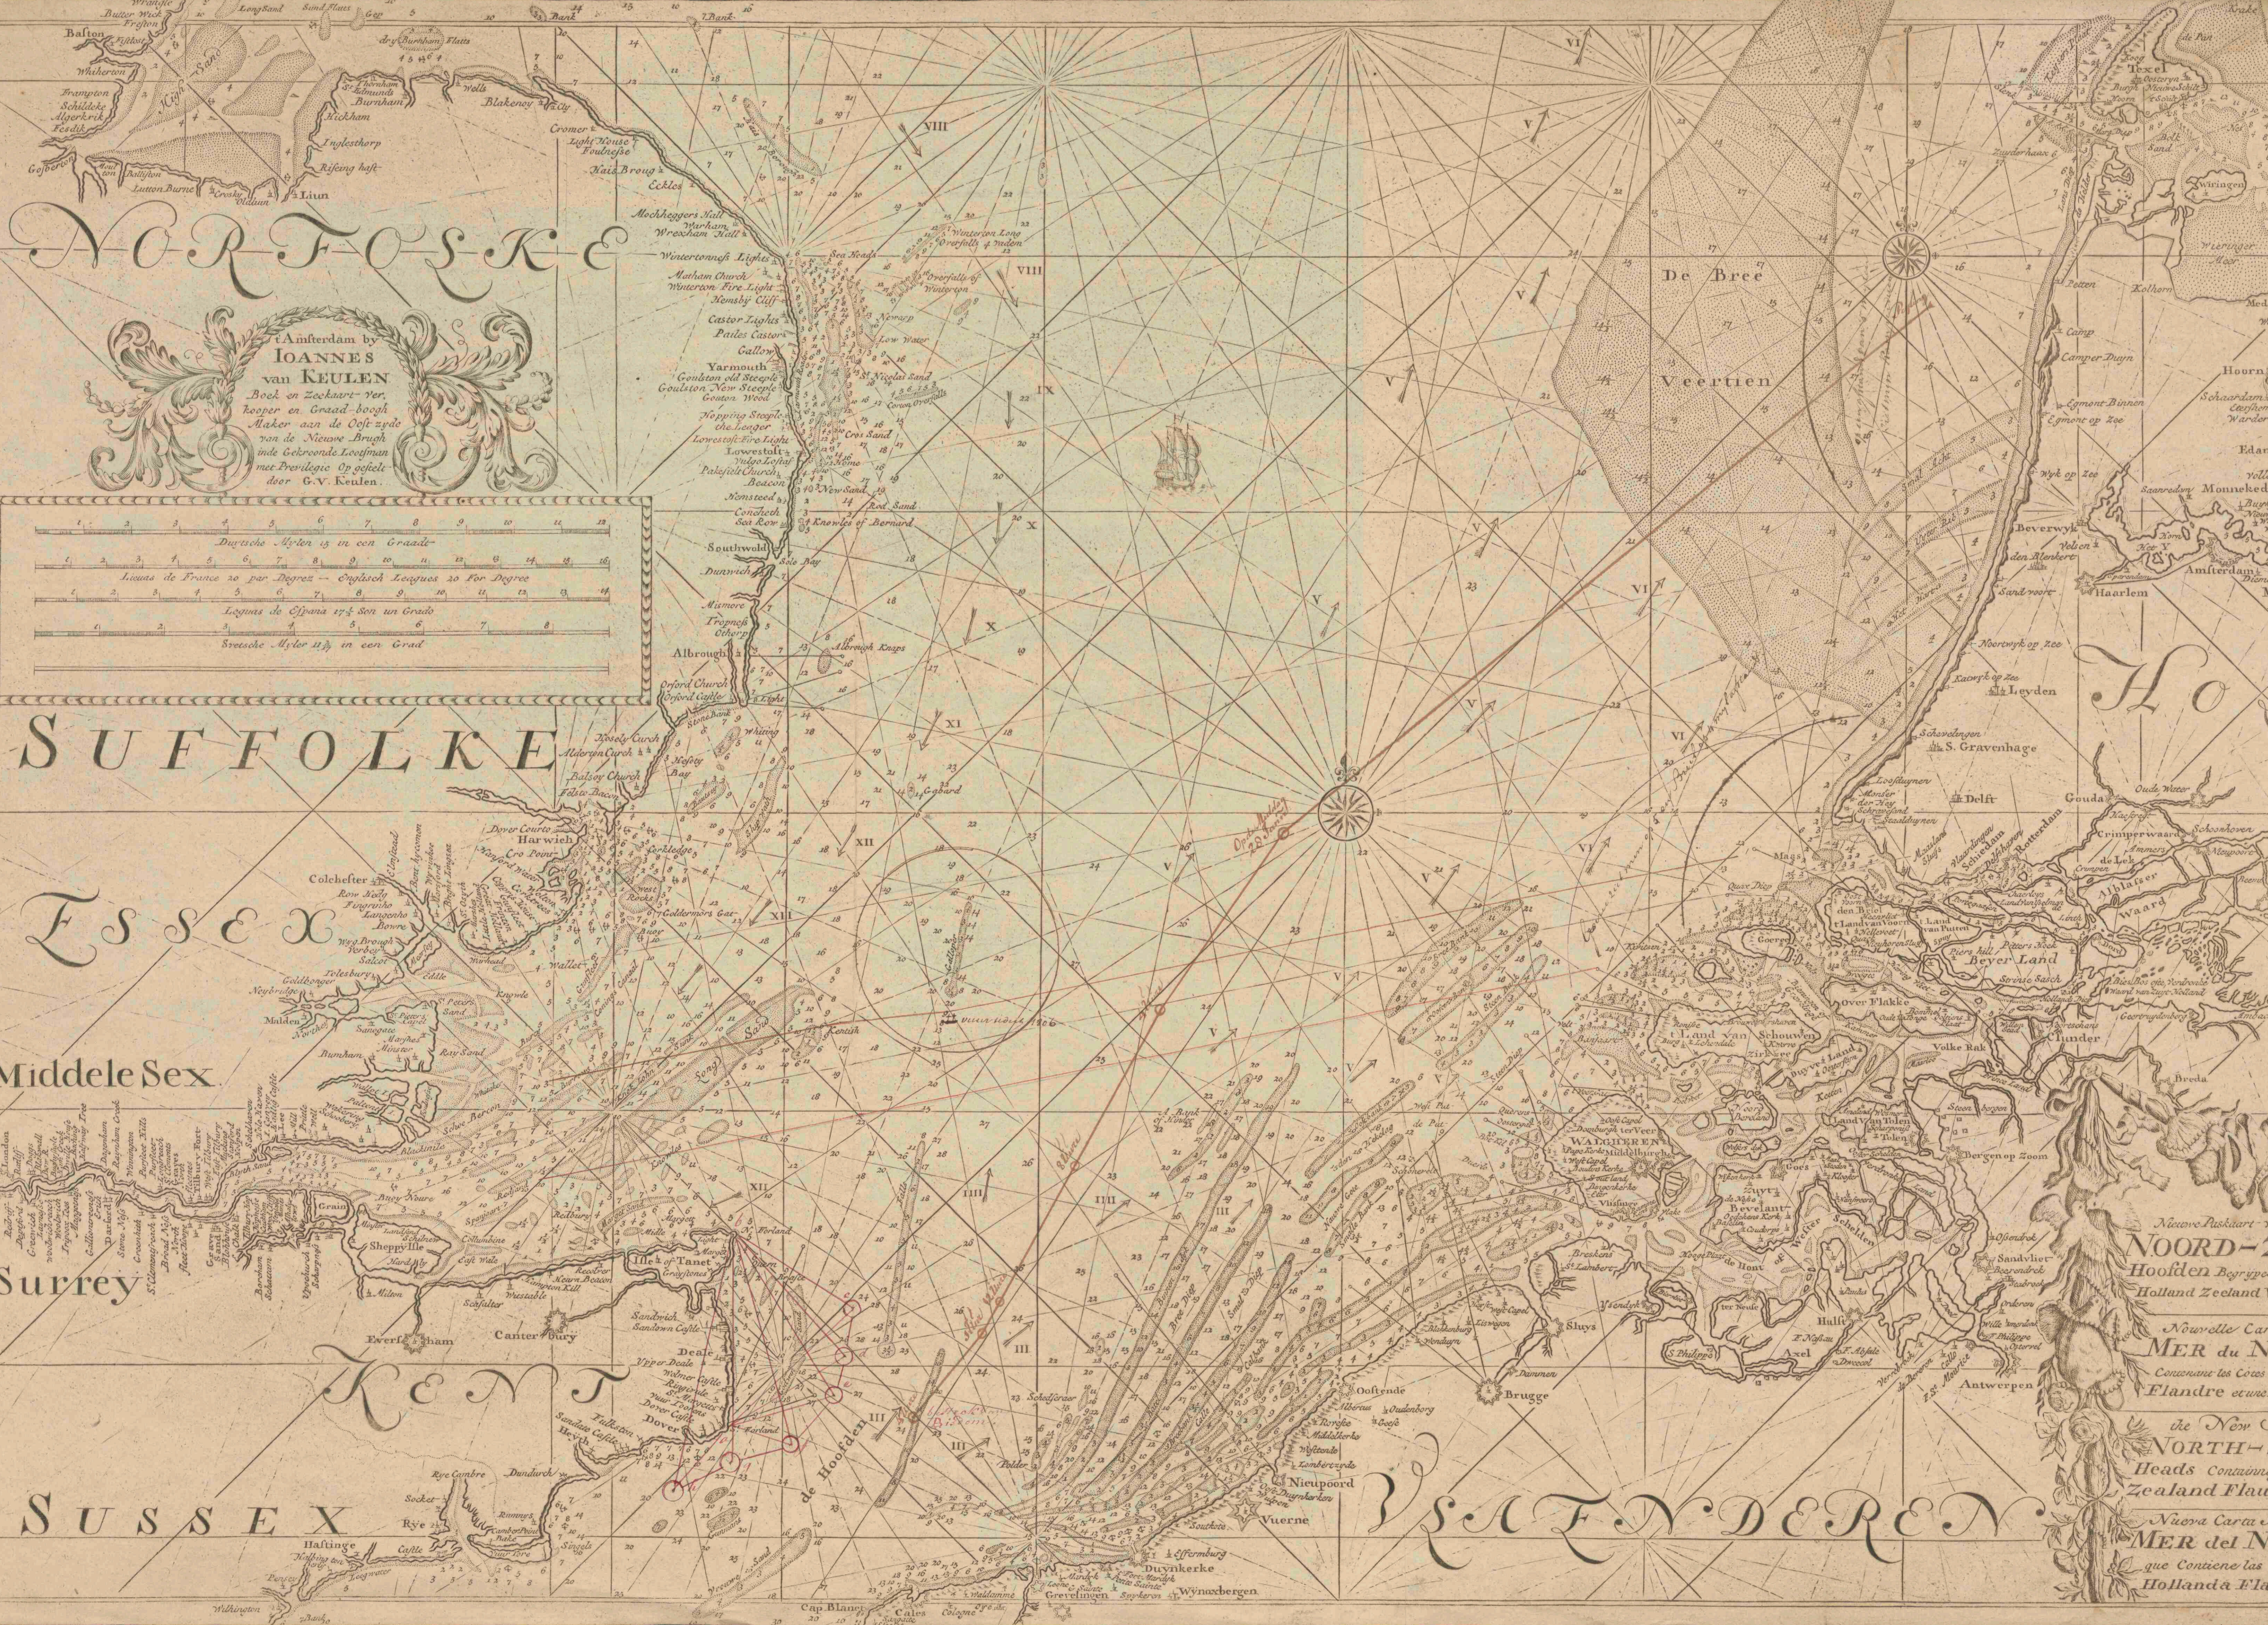

Nieuwe paskaart van het zuyderste gedeelte der Noord-Zee strekkende van Texel tot aande hoofden begrijpene in sigh de zee-kusten van Vriesland, Holland, Zeeland, Vlaanderen ook een gedeelte van d'oostkust van Engeland =

HOLLAND

ZEE

LAND

KENT

de Hooftzen

VSAFANDEREN

Nieuwe Paskaart van J. C. ...
NOORD-ZEE Strakkende van Texel tot aan de
 Hoofden Begrypende in Sigh de Zee-kusten van **Vries land**
 Holland Zeeland Vlaenderen ook een gedeelte van d'Engelsche van Engeland
 Nouvelle Carte Marine de la Partie Meridionale de la
MER du NORD entre Texel et le Pas de Calais
 Couvrant les Costes Maritimes de **Frisie Hollande Zeelande**
 Flandre et une Partie des Costes Orientale d'Angleterre
 the New Sea Map of the South Part of the
NORTH-SEA extending from the Texel to the
 Heads containing the Coasts of **Friesland Holland**
 Zealand **Flanders** and the East Coast of **England**
 Nuova Carta Marittima d'el Parca Meridionale de la
MER del NORD de Texel hasta las Cabezas
 que Coniue las Costas Maritimas de **Vriesland**
 Holland a Flandes y de la Costa Oriental de **Inglaterra**