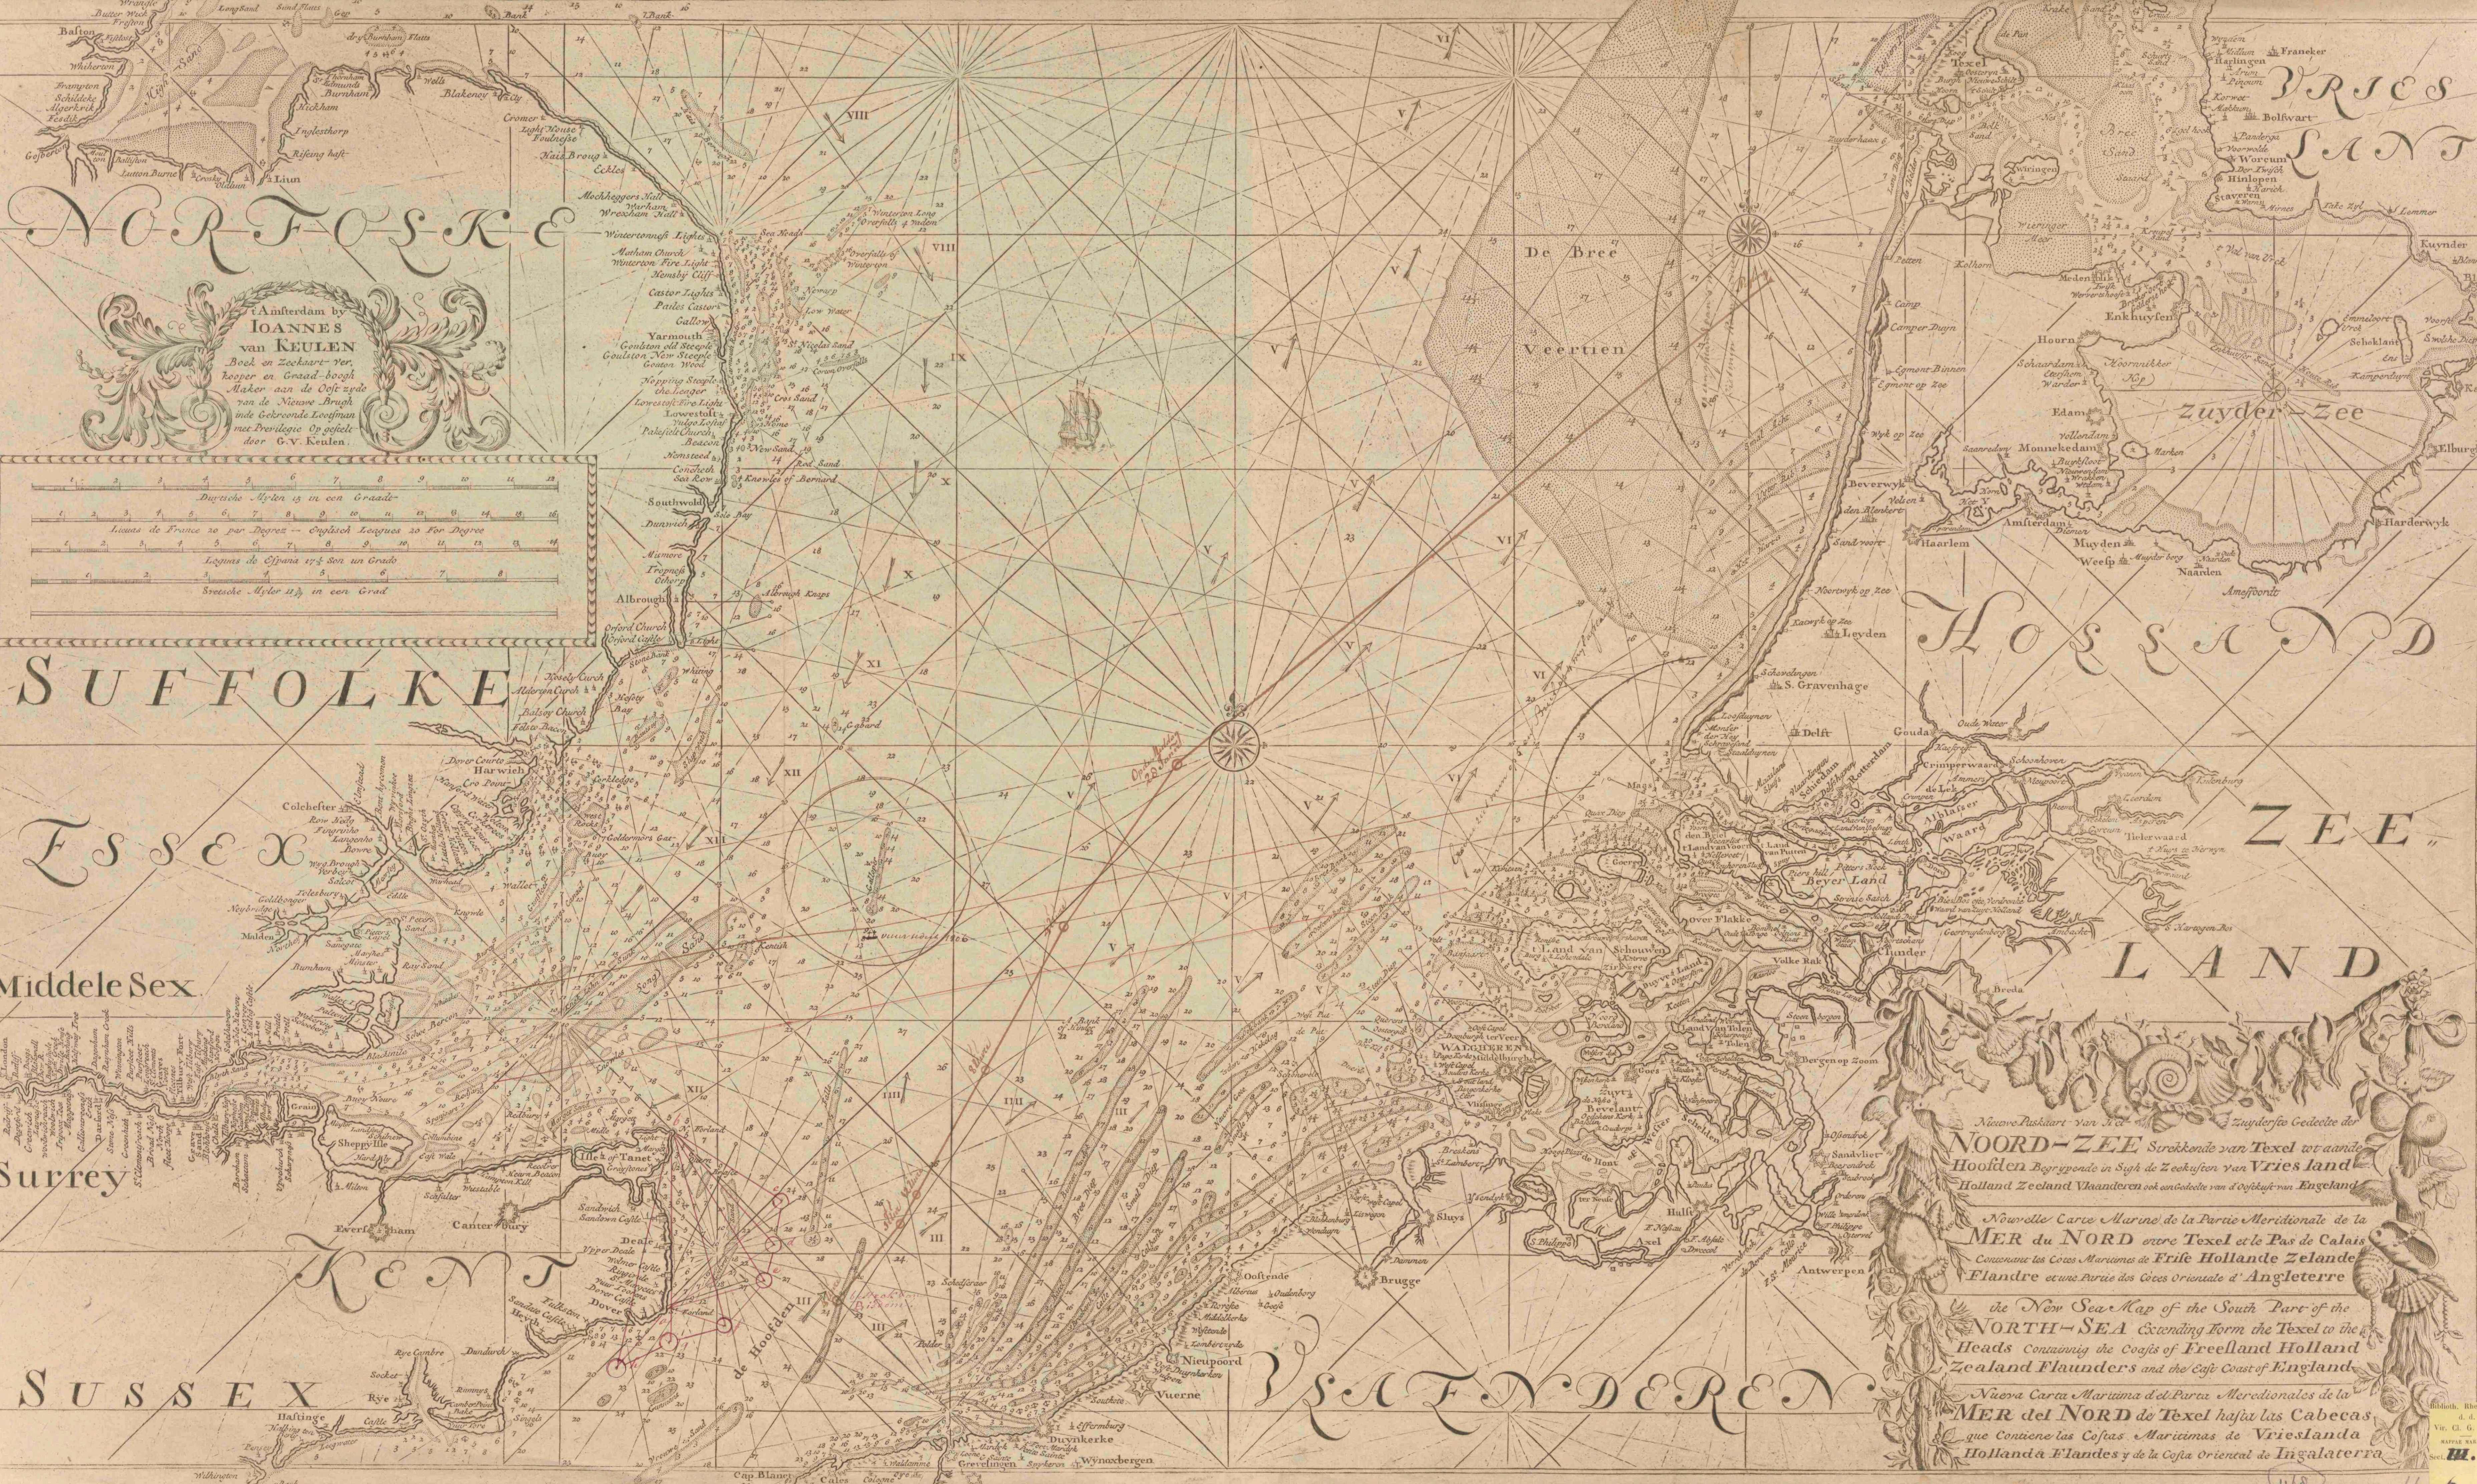

Nieuwe paskaart van het zuyderste gedeelte der Noord-Zee strekkende van Texel tot aande hoofden begrijpene in sigh de zee-kusten van Vriesland, Holland, Zeeland, Vlaanderen ook een gedeelte van d'oostkust van Engeland =

HOLLAND

ZEE

LAND

KENT

de Hooftzen

VSAFANDEREN

Nieuwe Paskaart van J. C. ...
NOORD-ZEE Strakkende van Texel tot aan de
 Hoofden Begrypende in Sigh de Zee-kusten van **Vries land**
 Holland Zeeland Vlaenderen ook een gedeelte van d'Engelsche van Engeland
 Nouvelle Carte Marine de la Partie Meridionale de la
MER du NORD entre Texel et le Pas de Calais
 Couvrant les Costes Maritimes de **Frisie Hollande Zeelande**
 Flandre et une Partie des Costes Orientale d'Angleterre
 the New Sea Map of the South Part of the
NORTH-SEA extending from the Texel to the
 Heads containing the Coasts of **Friesland Holland**
 Zealand **Flanders** and the East Coast of **England**
 Nuova Carta Marittima d'el Parca Meridionale de la
MER del NORD de Texel hasta las Cabezas
 que Coniue las Costas Maritimas de **Vriesland**
 Holland a Flandes y de la Costa Oriental de **Inglaterra**