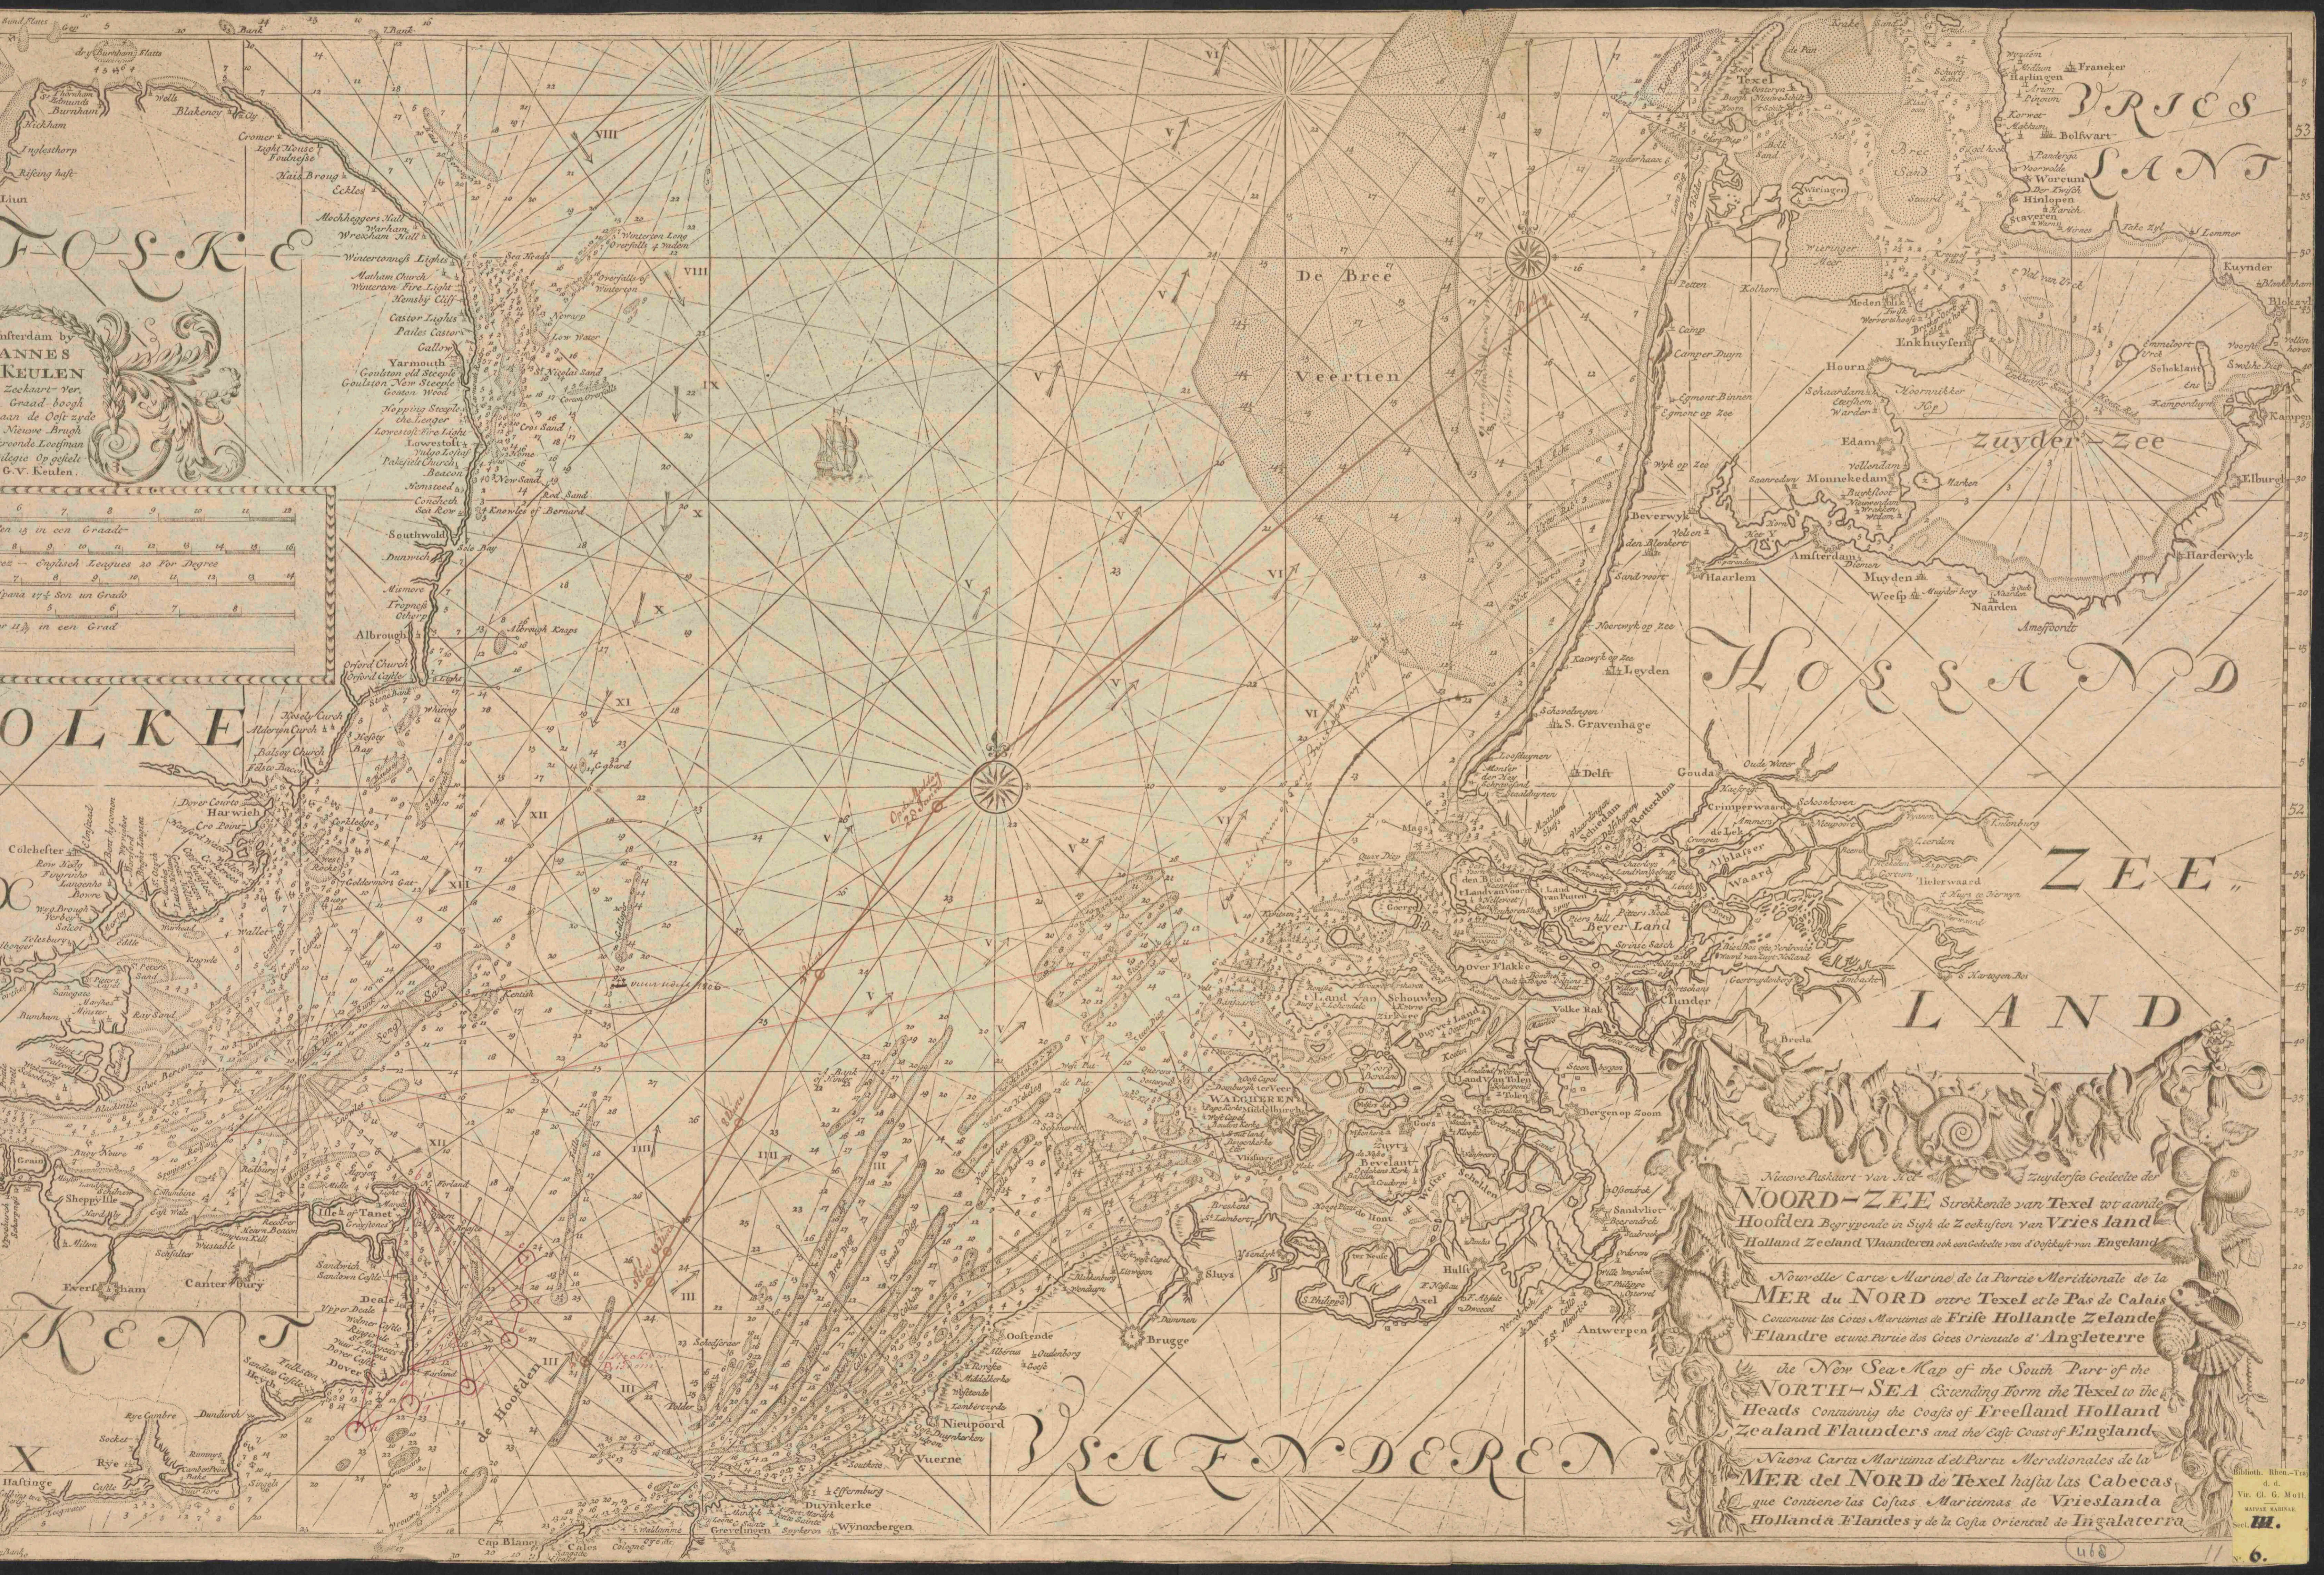

FOSKE
Amsterdam by
ANNES KEULEN
Zeekaart-Ver.
Graad-boog
aan de Ocht zyde
Nieuwe Brug
vromde Loetman
illegie Op gefield
G.V. Keulen.

en is in een Graad
8 9 10 11 12 13 14 15 16
22 - English Leagues 20 for Degree
7 8 9 10 11 12 13 14
Spania 17 1/2 Sen un Grado
5 6 7 8
en is in een Grad

OLKE

KENT

X

VRIES LAND

ZUYDER ZEE

HOLLAND

ZEE

LAND

VLAANDEREN

Nieuwe Paskaart van de
NOORD-ZEE Strakkende van Texel tot aan de
Hoofden Begrypende in Sicht de Zee-kusten van Vries land
Holland Zeeland Vlaanderen ook een Gedeelte van d'Oriskant van Engeland

Nouvelle Carte Marine de la Partie Meridionale de la
MER du NORD entre Texel et le Pas de Calais
Contenant les Côtes Maritimes de Frise Hollande Zeelande
Flandre et une Partie des Côtes Orientale d'Angleterre

The New Sea Map of the South Part of the
NORTH-SEA Extending from the Texel to the
Heads containing the Coasts of Freeland Holland
Zealand Flanders and the East Coast of England

Nueva Carta Maritima del Parte Meridional de la
MER del NORD de Texel hasta las Cabecas
que Contiene las Costas Maritimas de Vriesland
Hollandia Flandes y de la Costa Oriental de Inglaterra