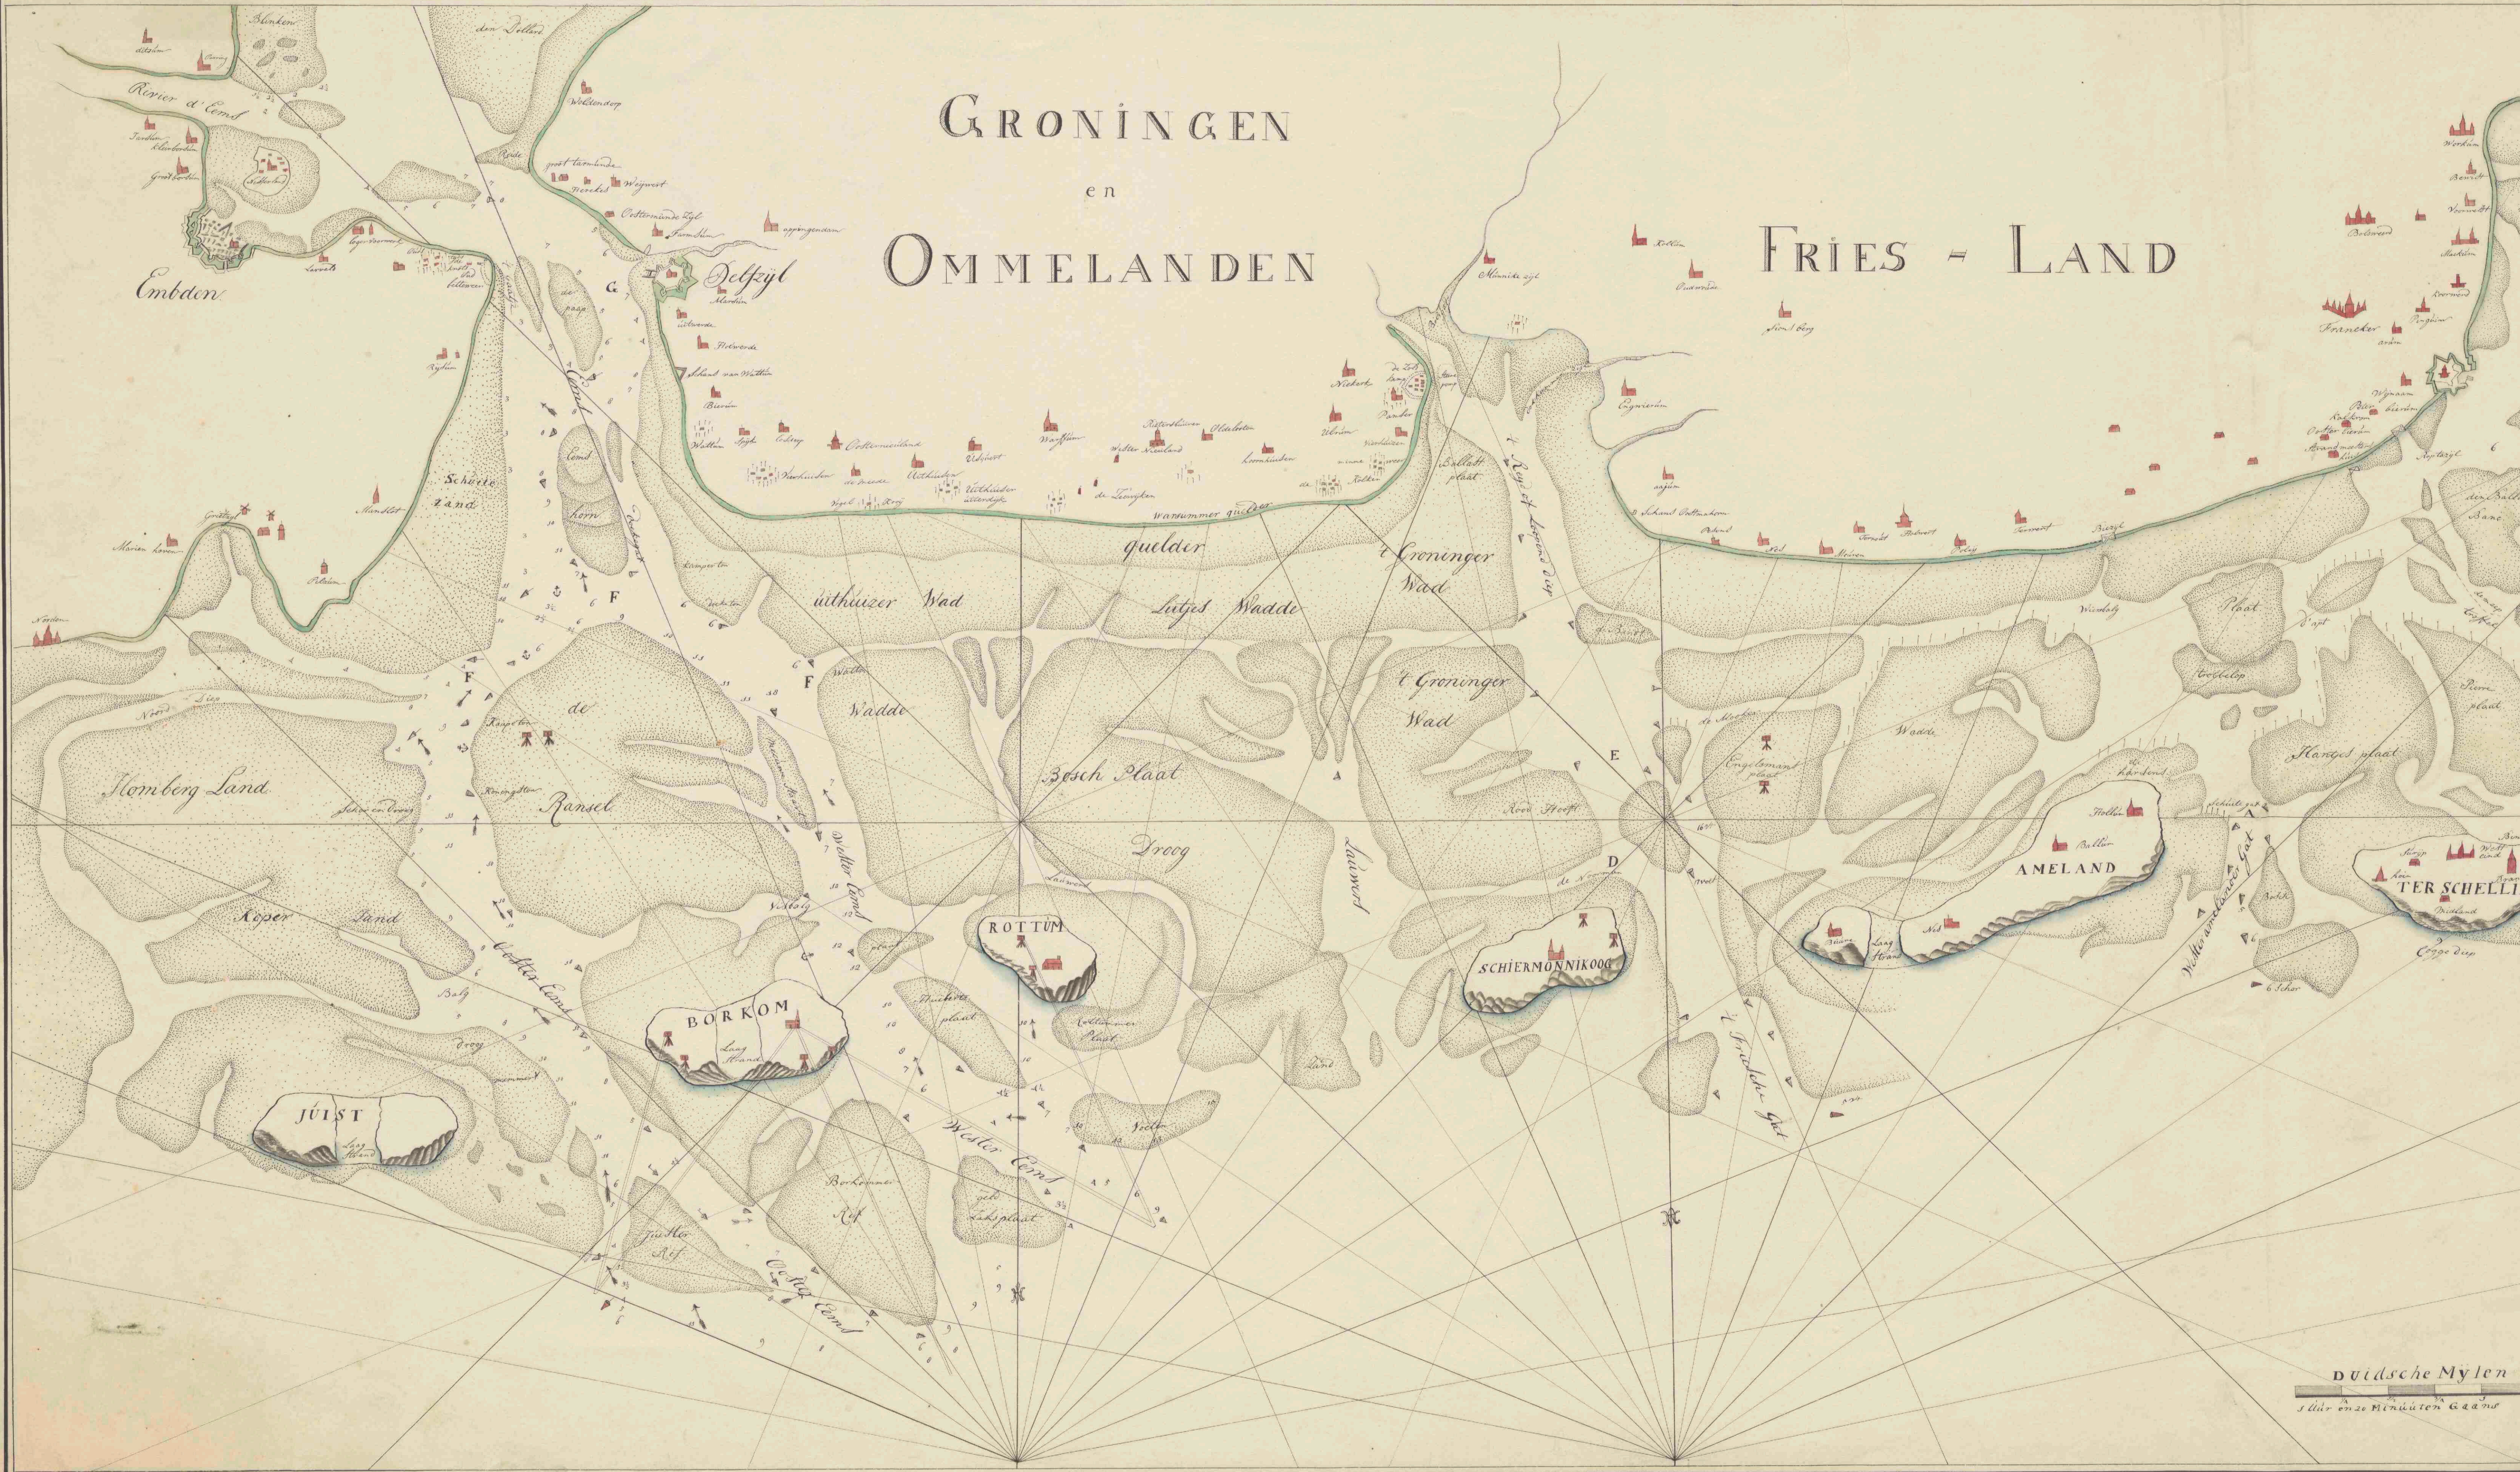

[De Waddenzee].

<https://hdl.handle.net/1874/431159>

GRONINGEN en OMMELANDEN

FRIES - LAND

POST
Biblioth. Rheu-Trij.
d. d.
Vir. Cl. G. Moll.
RAPHAEL BARNAK
Sect. IV.
N^o. 3.

Duitsche Mylen Van 15 in een Graad.
1 2 3
1 Lijn en 20 Nenneluten Graad

476 19

GRONINGEN en OMMELANDEN

FRIES - LAND

GRONINGEN en OMMELANDEN

FRIES = LAND

PORTKI
Biblioth. Rhen.-Traj.
d. d.
Vir. Cl. G. Moll.
MAPPAE MARINAE
Sect. IV.
N. 3.

Duitsche Mylen Van 35 in een Graad.
5 1/2 of 20 Minuten Graad