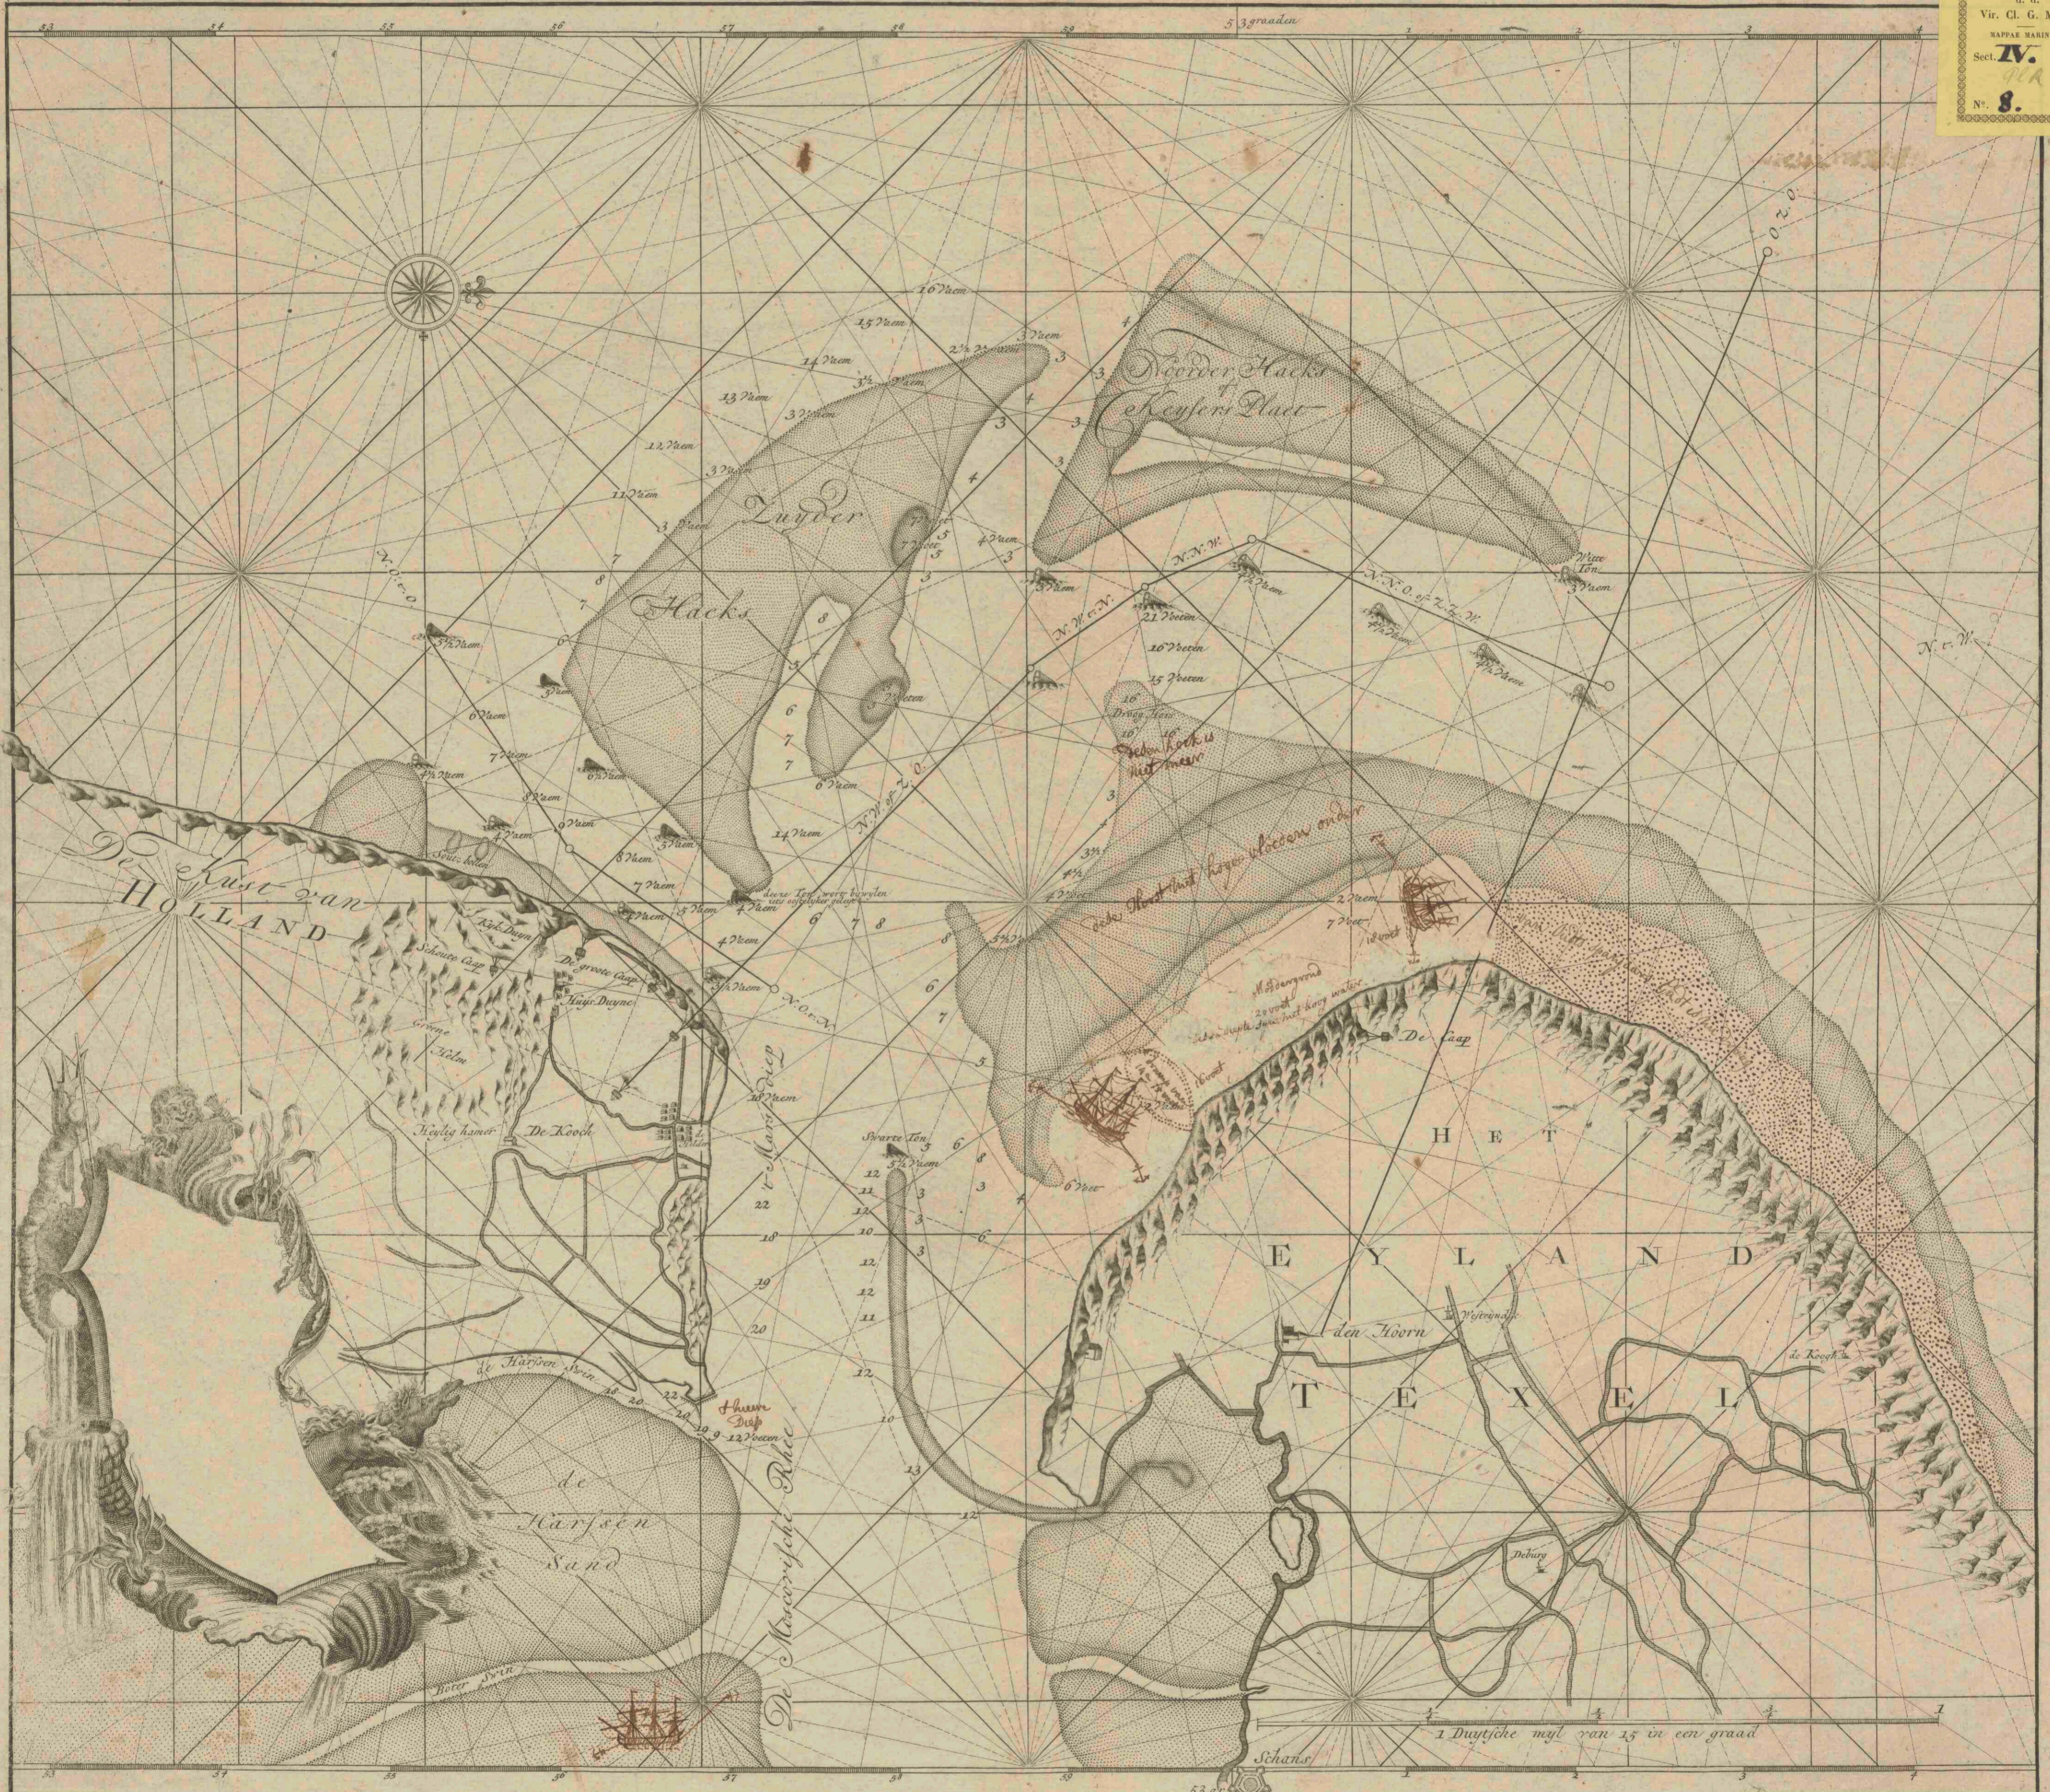

[Nieuwe pas-kaart van Texel en den Horst].

<https://hdl.handle.net/1874/431163>

Biblioth. Rhen.-Traj.
d. d.
Vir. Cl. G. Moll.
MAPPAE MARINAE.
Sect. **IV.**
No. **8.**

481

24