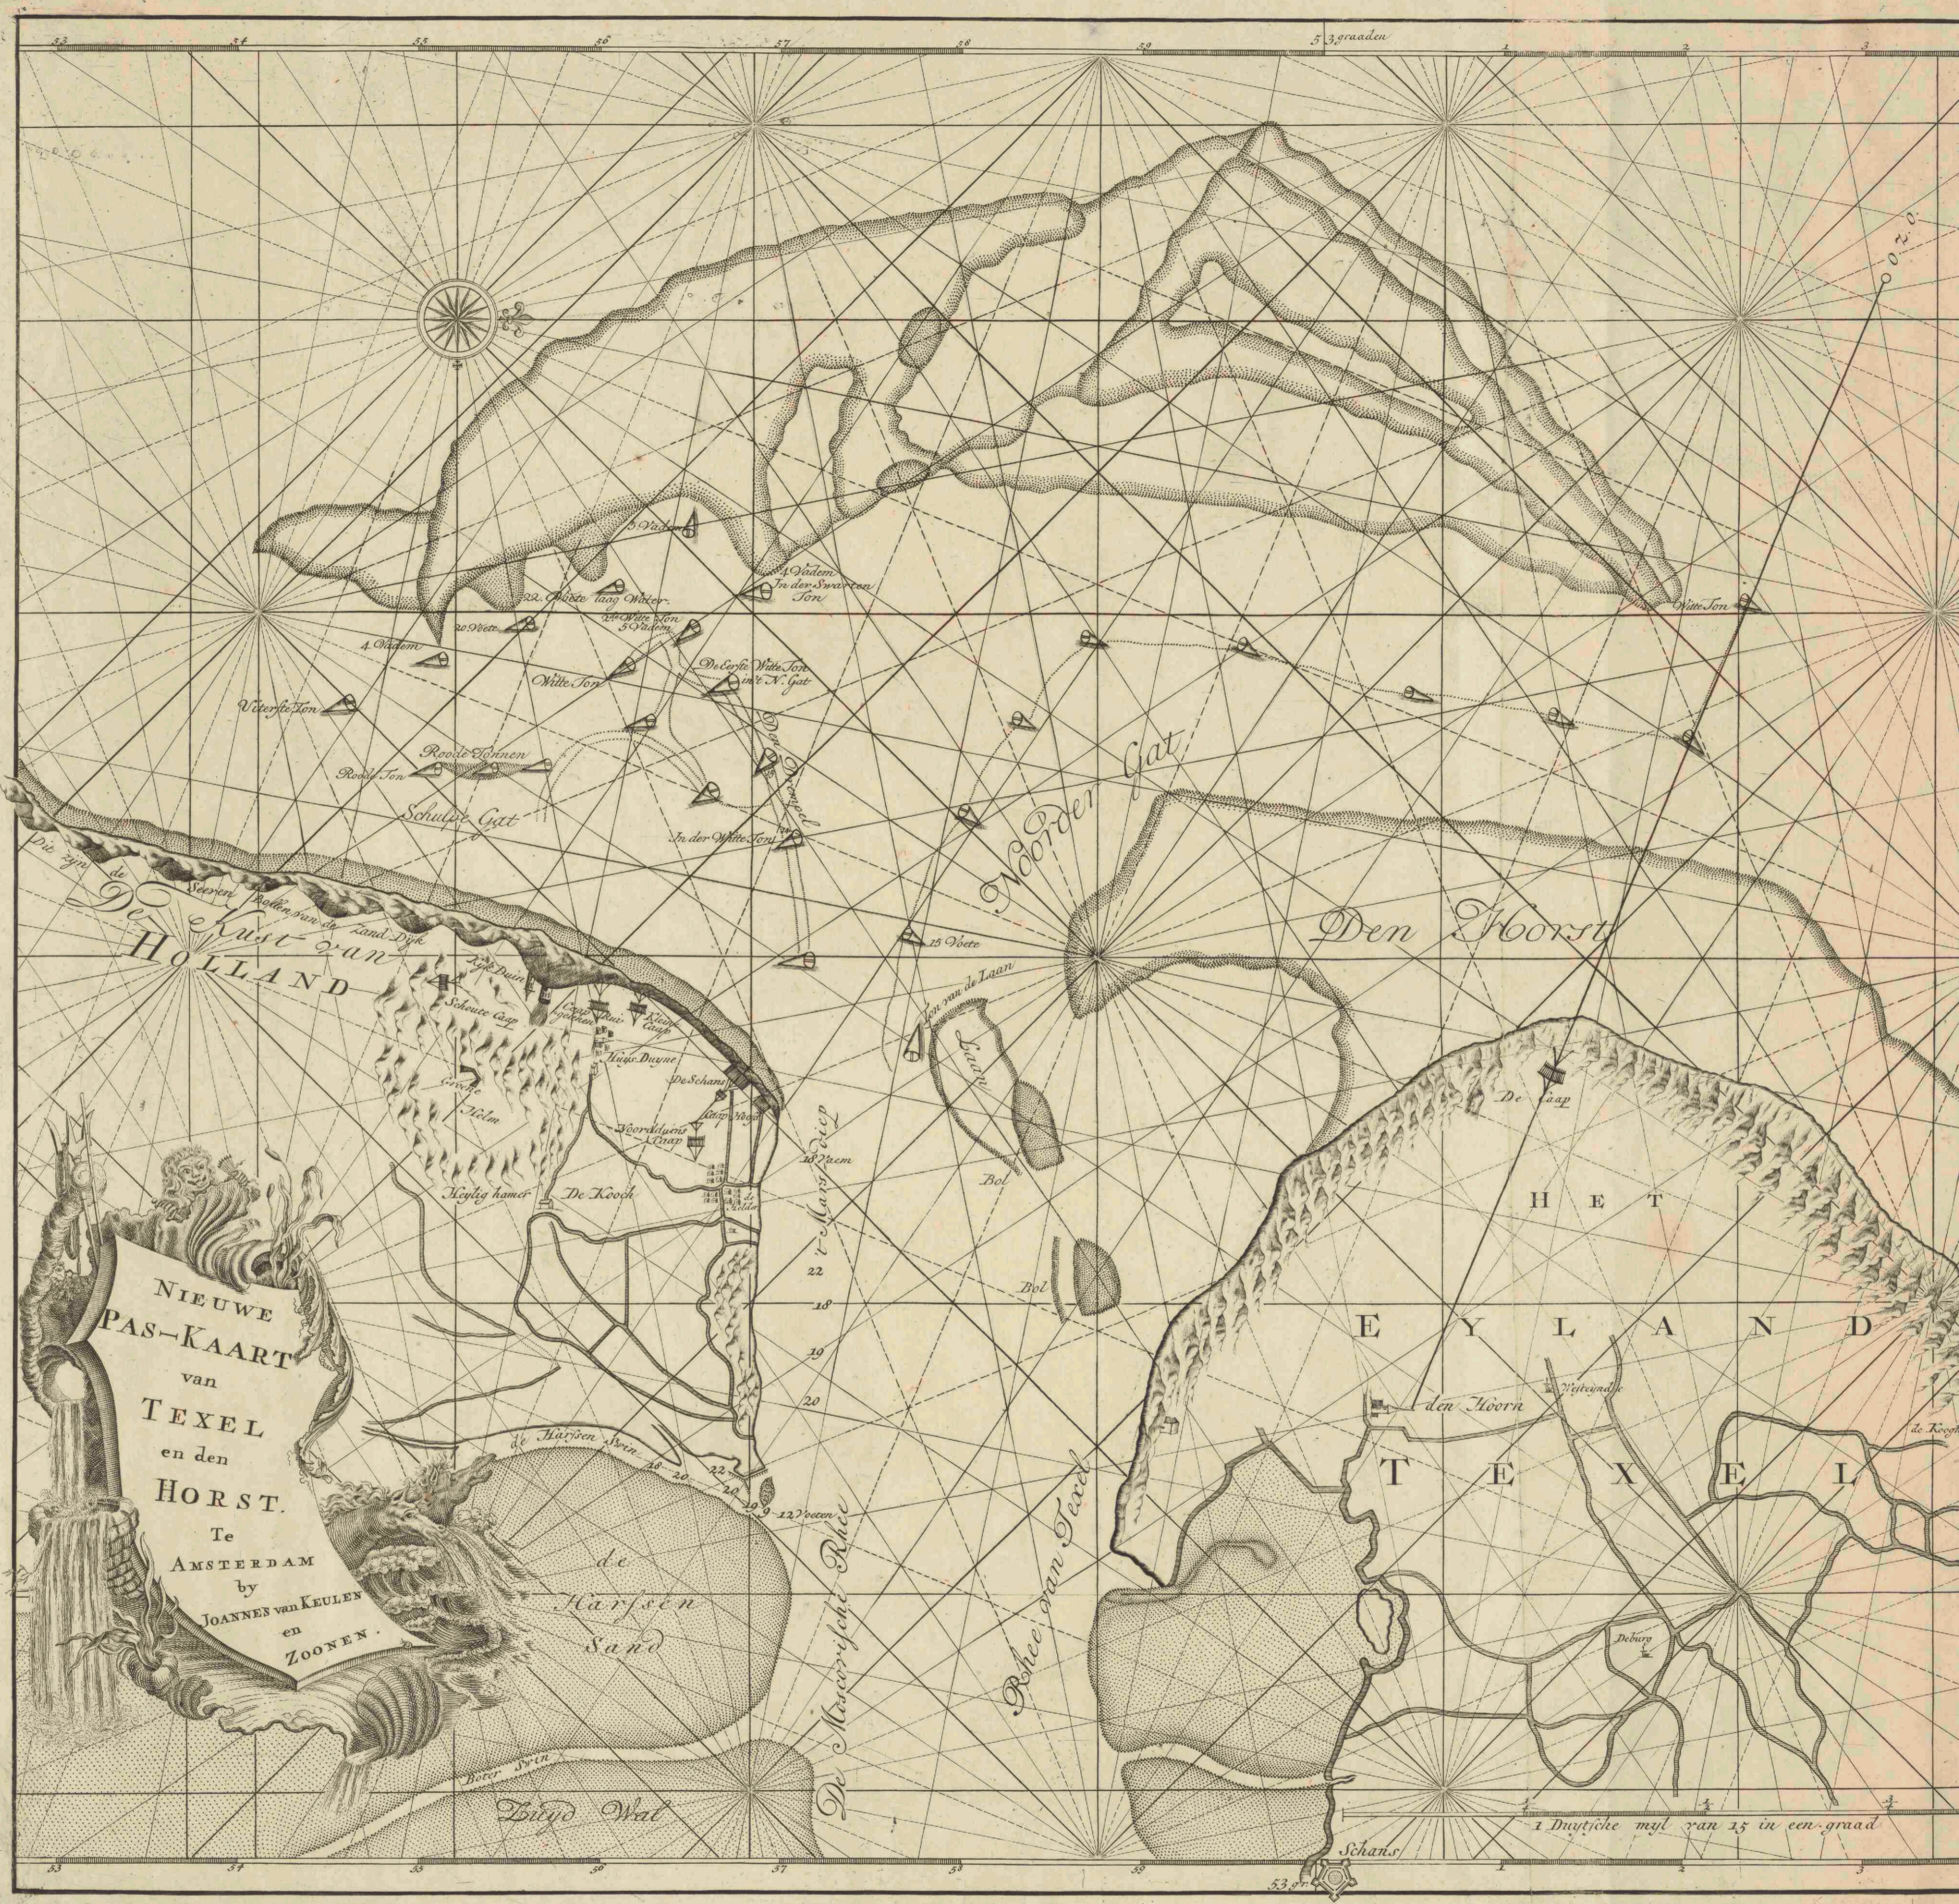

Nieuwe pas-kaart van Texel en den Horst.

<https://hdl.handle.net/1874/431165>

NIEUWE
PAS-KAART
van
TEXEL
en den
HORST.
Te
AMSTERDAM
by
JOANNES VAN KEULEN
en
ZOONEN.

1 Duitſche myl van 15 in een graad

483-a

25

NIEUWE
 PAS-KAART
 van
 TEXEL
 en den
 HORST.
 Te
 AMSTERDAM
 by
 JOANNES VAN KEULEN
 en
 ZOONEN.

1 Duitfche myl van 15 in een graad

LAND

UWE
AART
EL
RST.
e
TERDAM
by
ANNES van KEULEN
en
ZONEN.

De Noordelijke Rhee