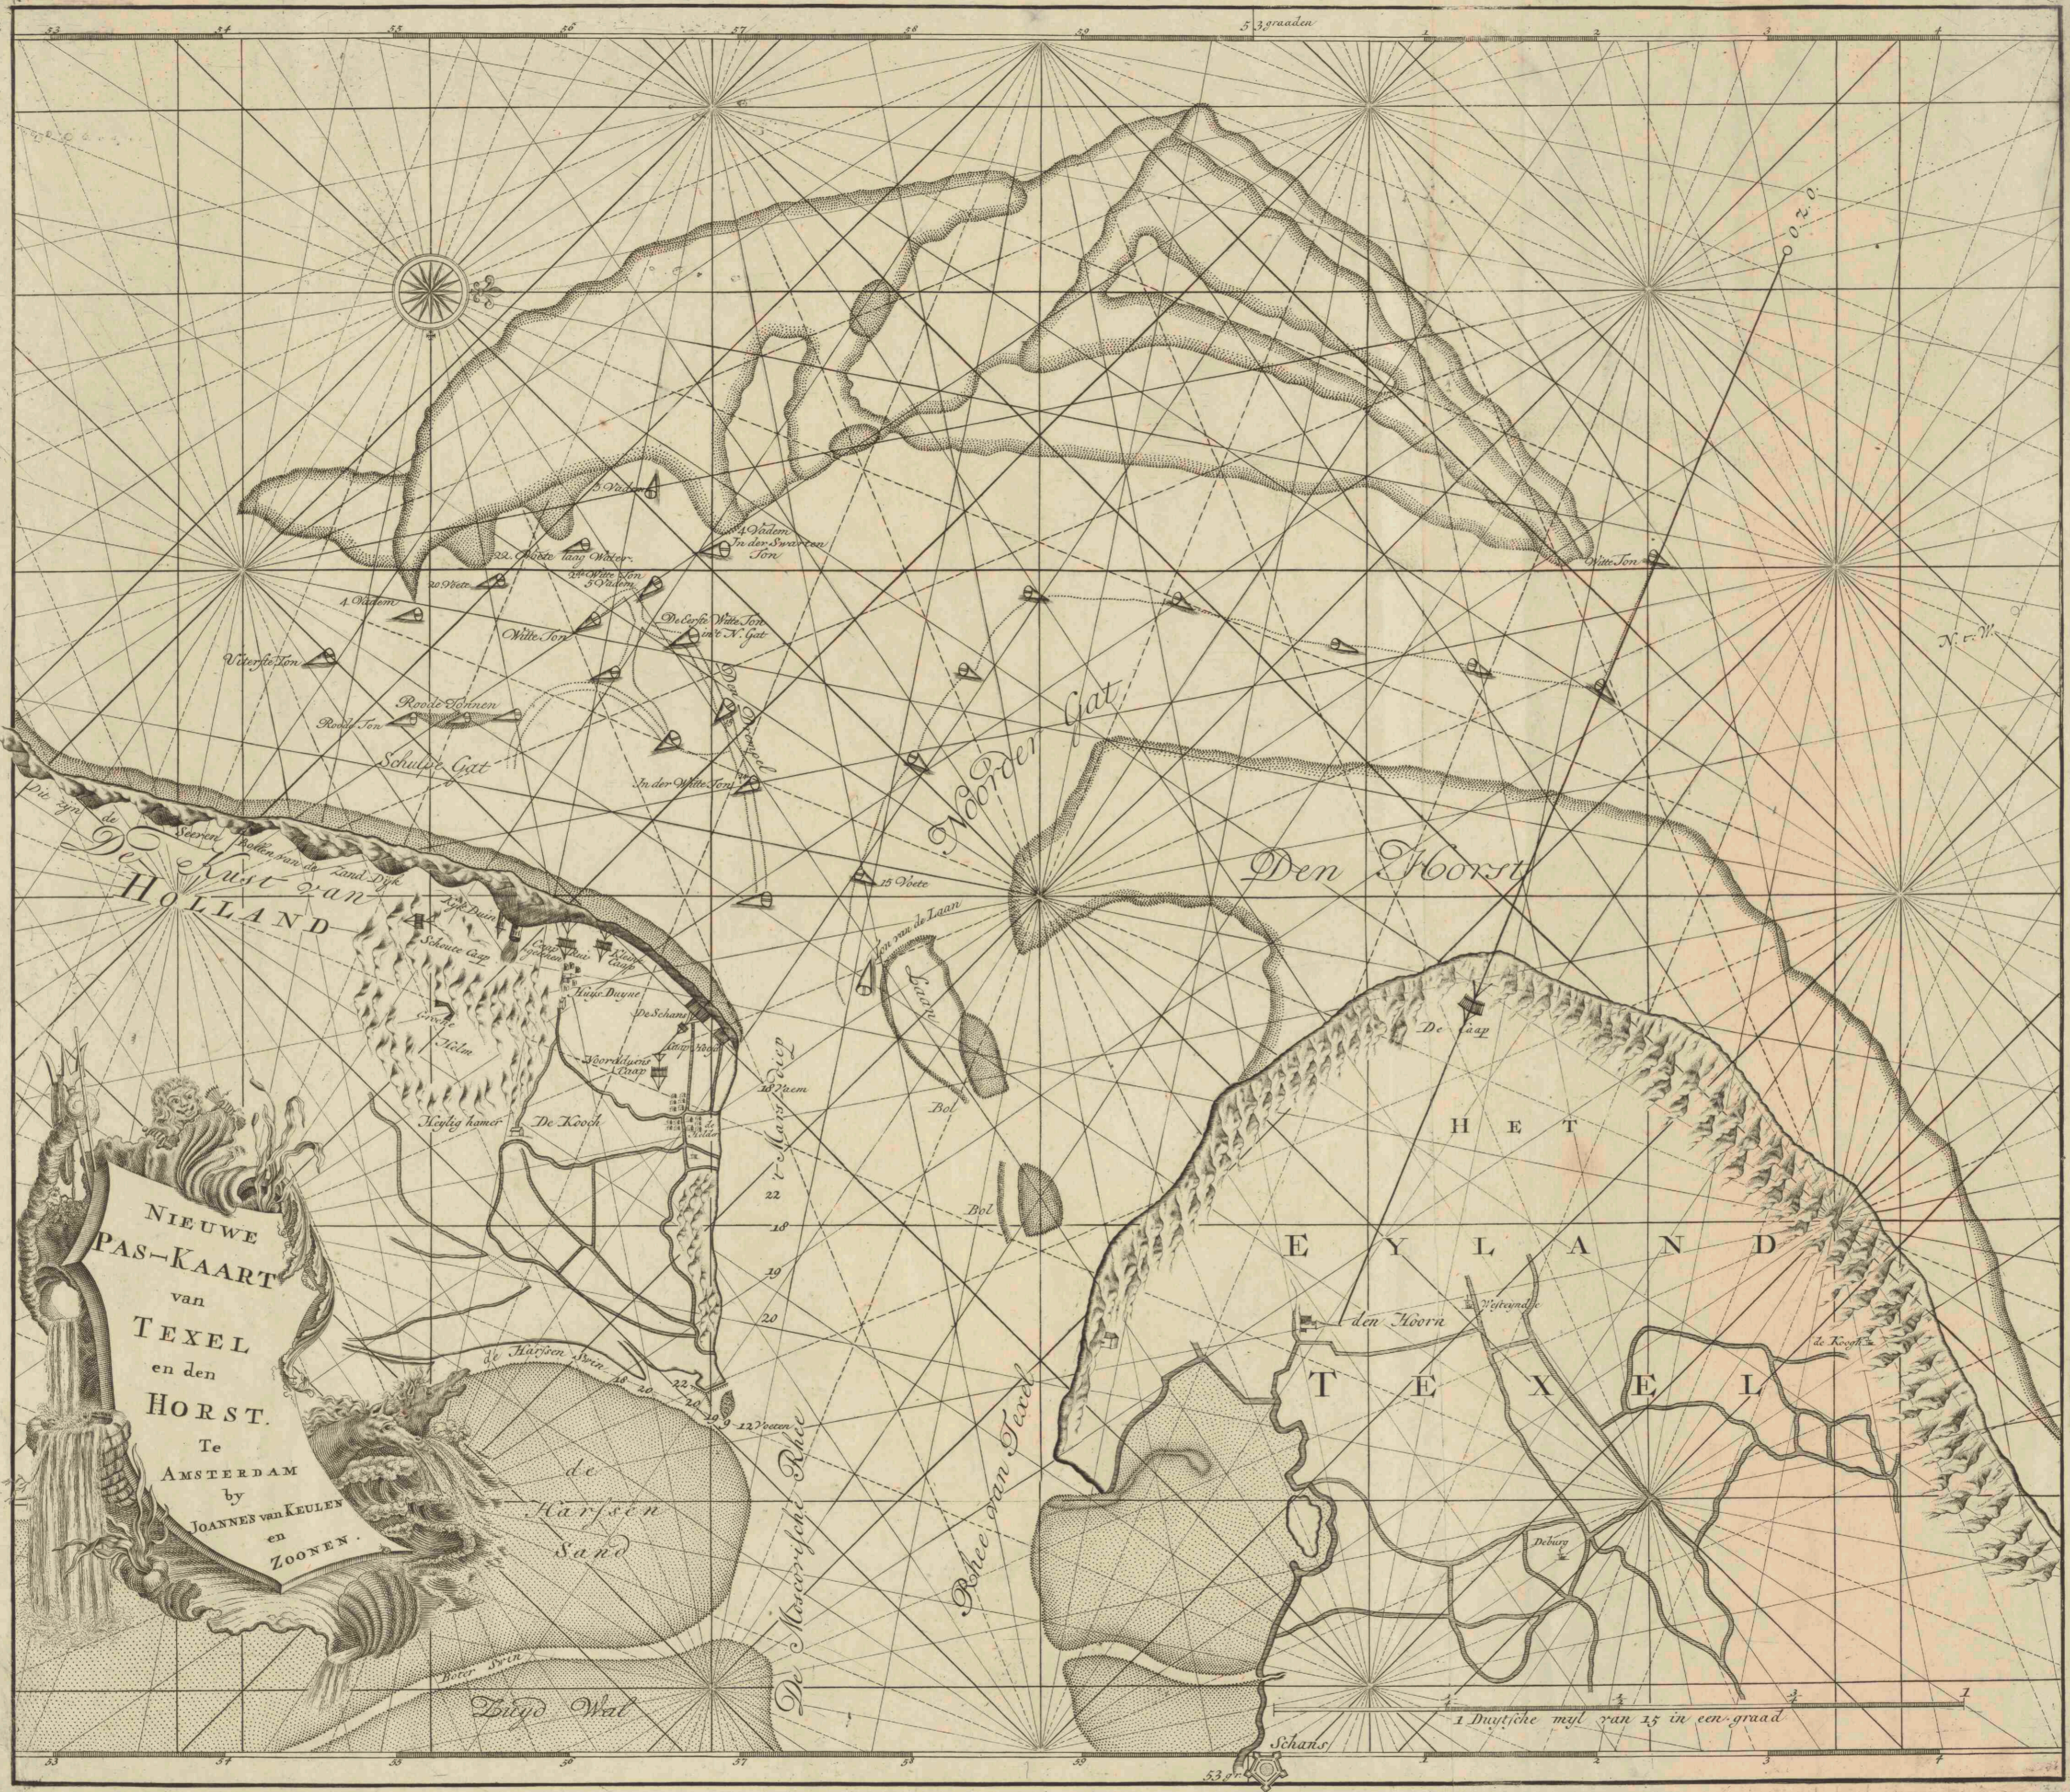

Nieuwe pas-kaart van Texel en den Horst.

<https://hdl.handle.net/1874/431165>

NIEUWE
PAS-KAART
van
TEXEL
en den
HORST.
Te
AMSTERDAM
by
JOANNES VAN KEULEN
en
ZOONEN.

1 Duitſche myl van 15 in een graad

483-a

25

NIEUWE
 PAS-KAART
 van
 TEXEL
 en den
 HORST.
 Te
 AMSTERDAM
 by
 JOANNES VAN KEULEN
 en
 ZOONEN.

1 Duitfche myl van 15 in een graad

LAND

UWE
AART
EL
RST.
e
TERDAM
by
ANNES van KEULEN
en
ZONEN.

De Noordelijke Rhee