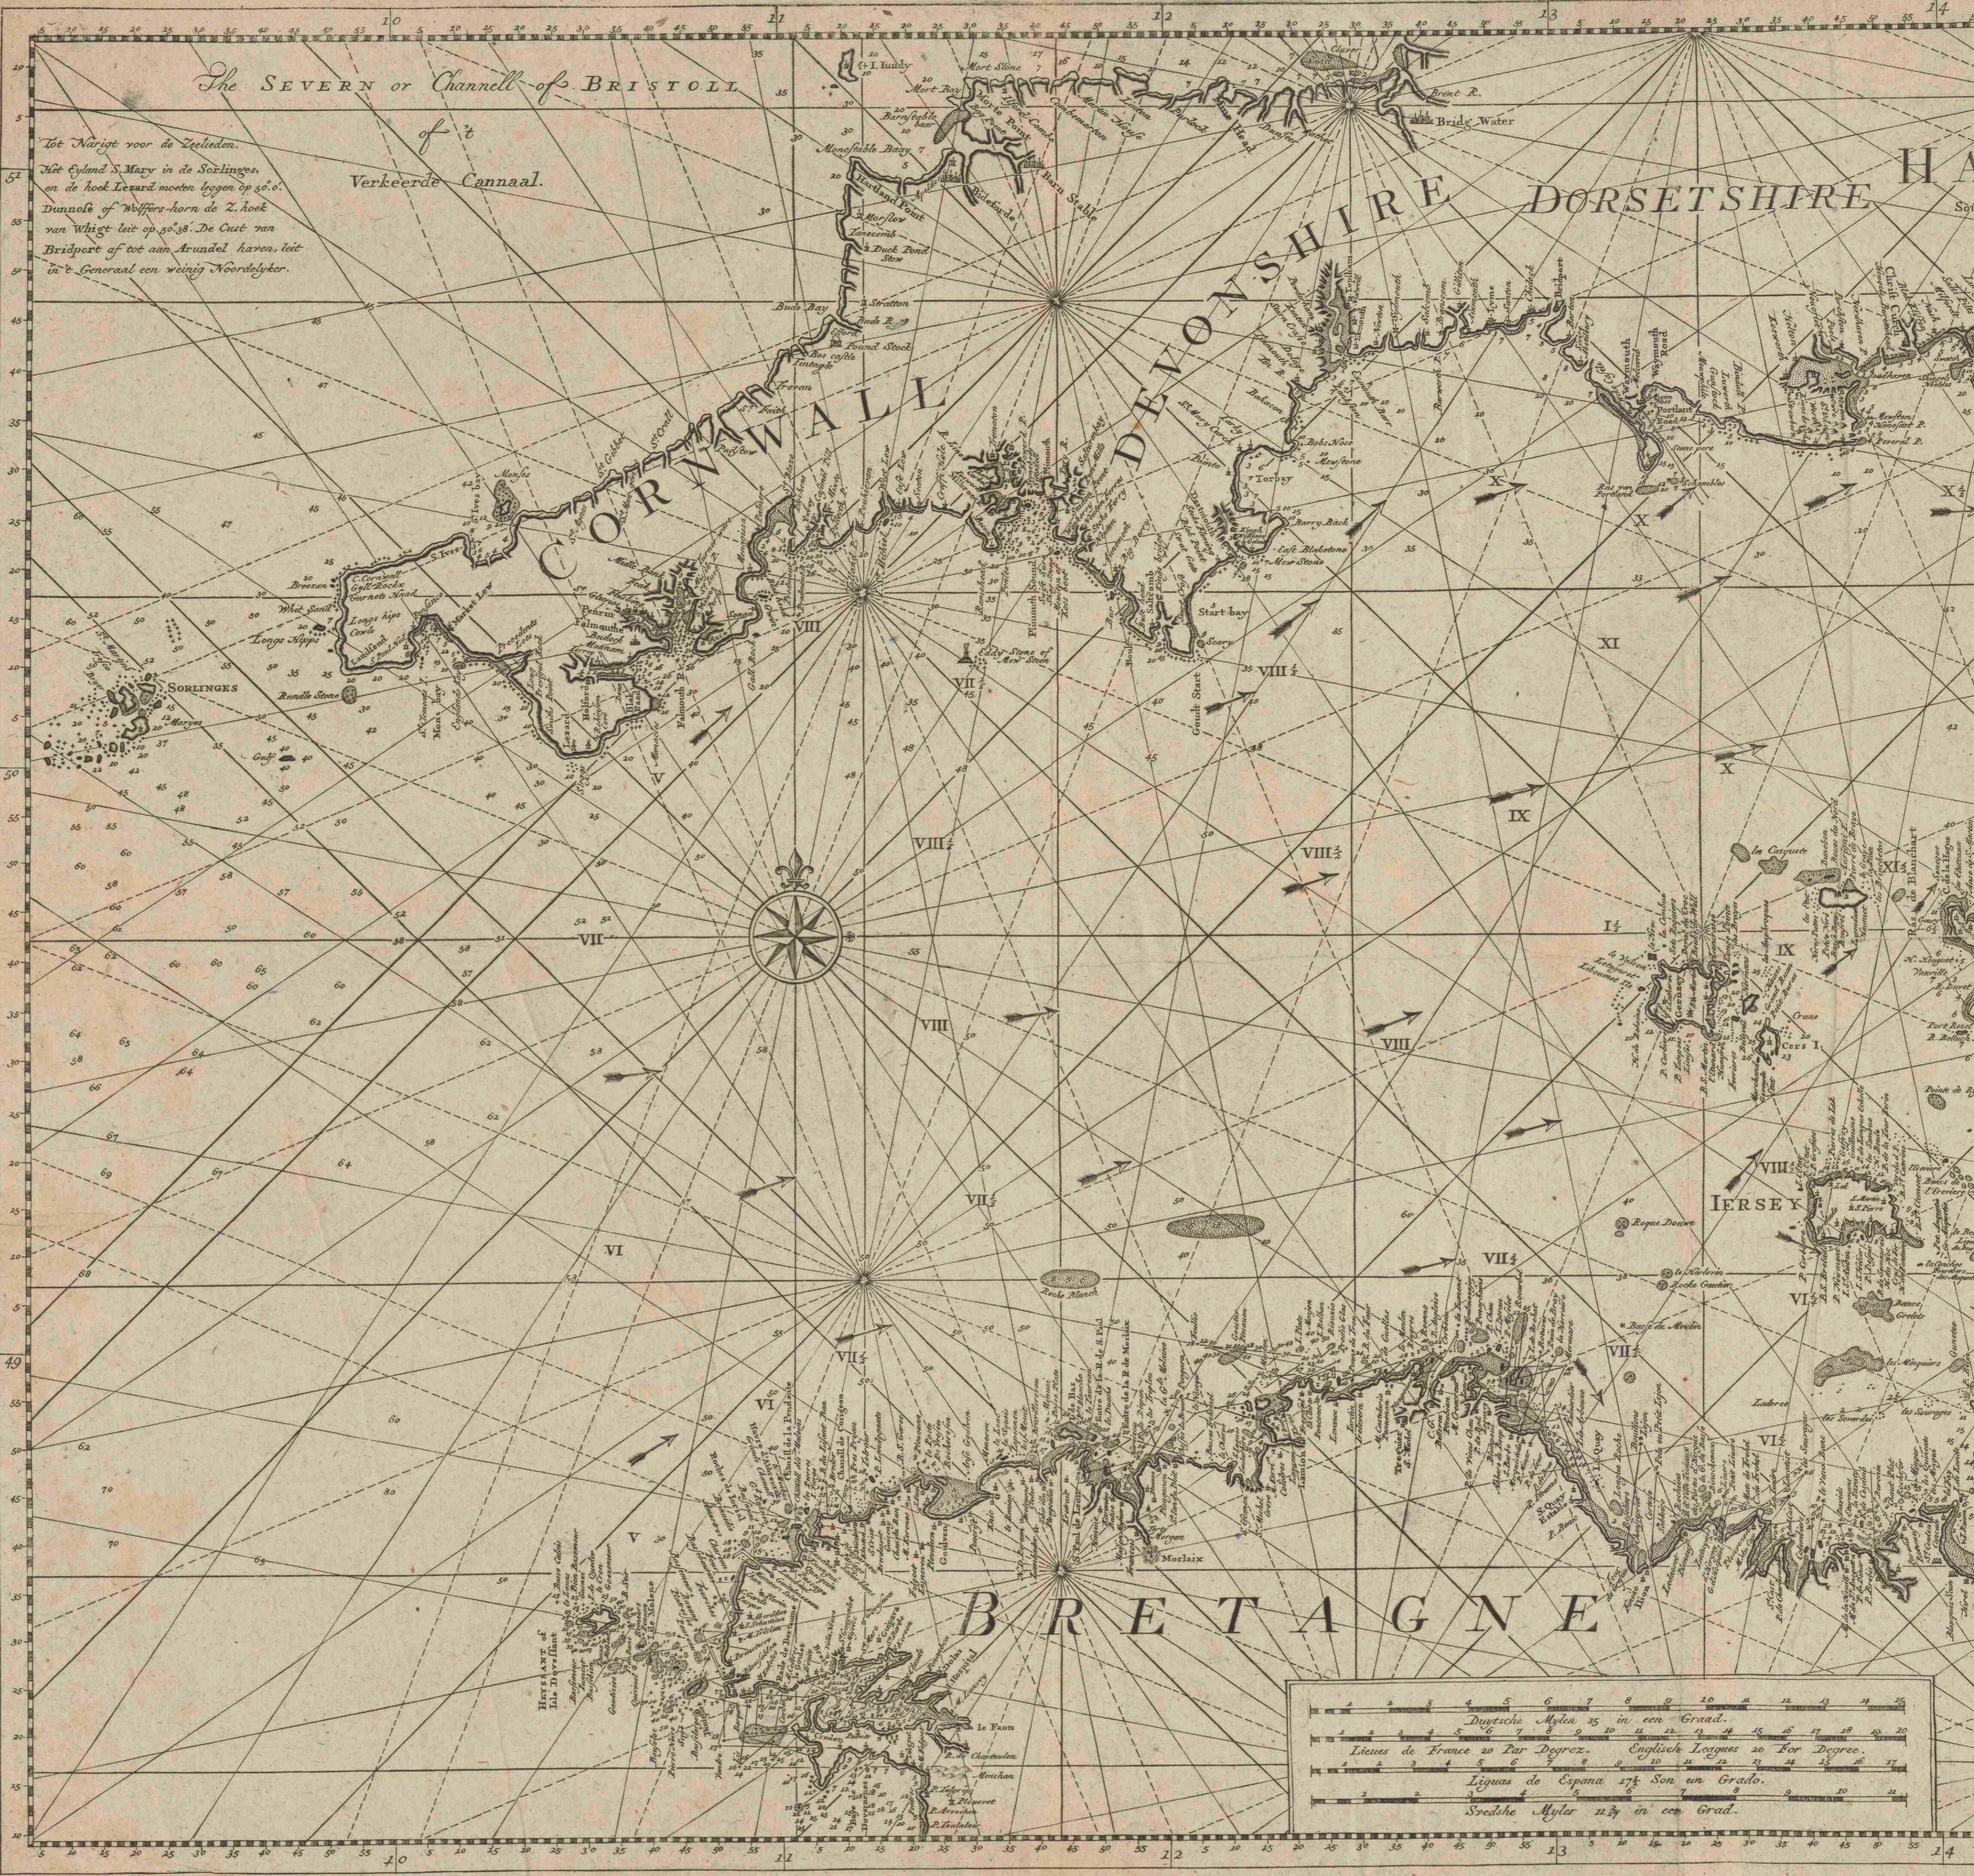

The SEVERN or Channell of BRISTOLL

Tot Narigt voor de Zeelieden.
Het Eylant S. Mary in de Sorlinges
en de hoek Lezard moeten leggen op 50.0.
Dunhol of Wolffers-horn de 2. hoek
van Whigt leit op 50.38. De Cust van
Bridport of tot aan Arundel haven, leit
in 't Generaal een weinig Noordelyker.

Verkeerde Canaal.

1	2	3	4	5	6	7	8	9	10	11	12	13	14	15	16	17	18	19	20
Duytsche Mylen 25 in een Graad.																			
1	2	3	4	5	6	7	8	9	10	11	12	13	14	15	16	17	18	19	20
Lieuus de France 20 Par Degrez.										Englische Logues 20 For Degree.									
1	2	3	4	5	6	7	8	9	10	11	12	13	14	15	16	17	18	19	20
Liguas de Espana 17 1/2 Son un Grado.																			
1	2	3	4	5	6	7	8	9	10	11	12	13	14	15	16	17	18	19	20
Svedske Myler 12 1/2 in een Grad.