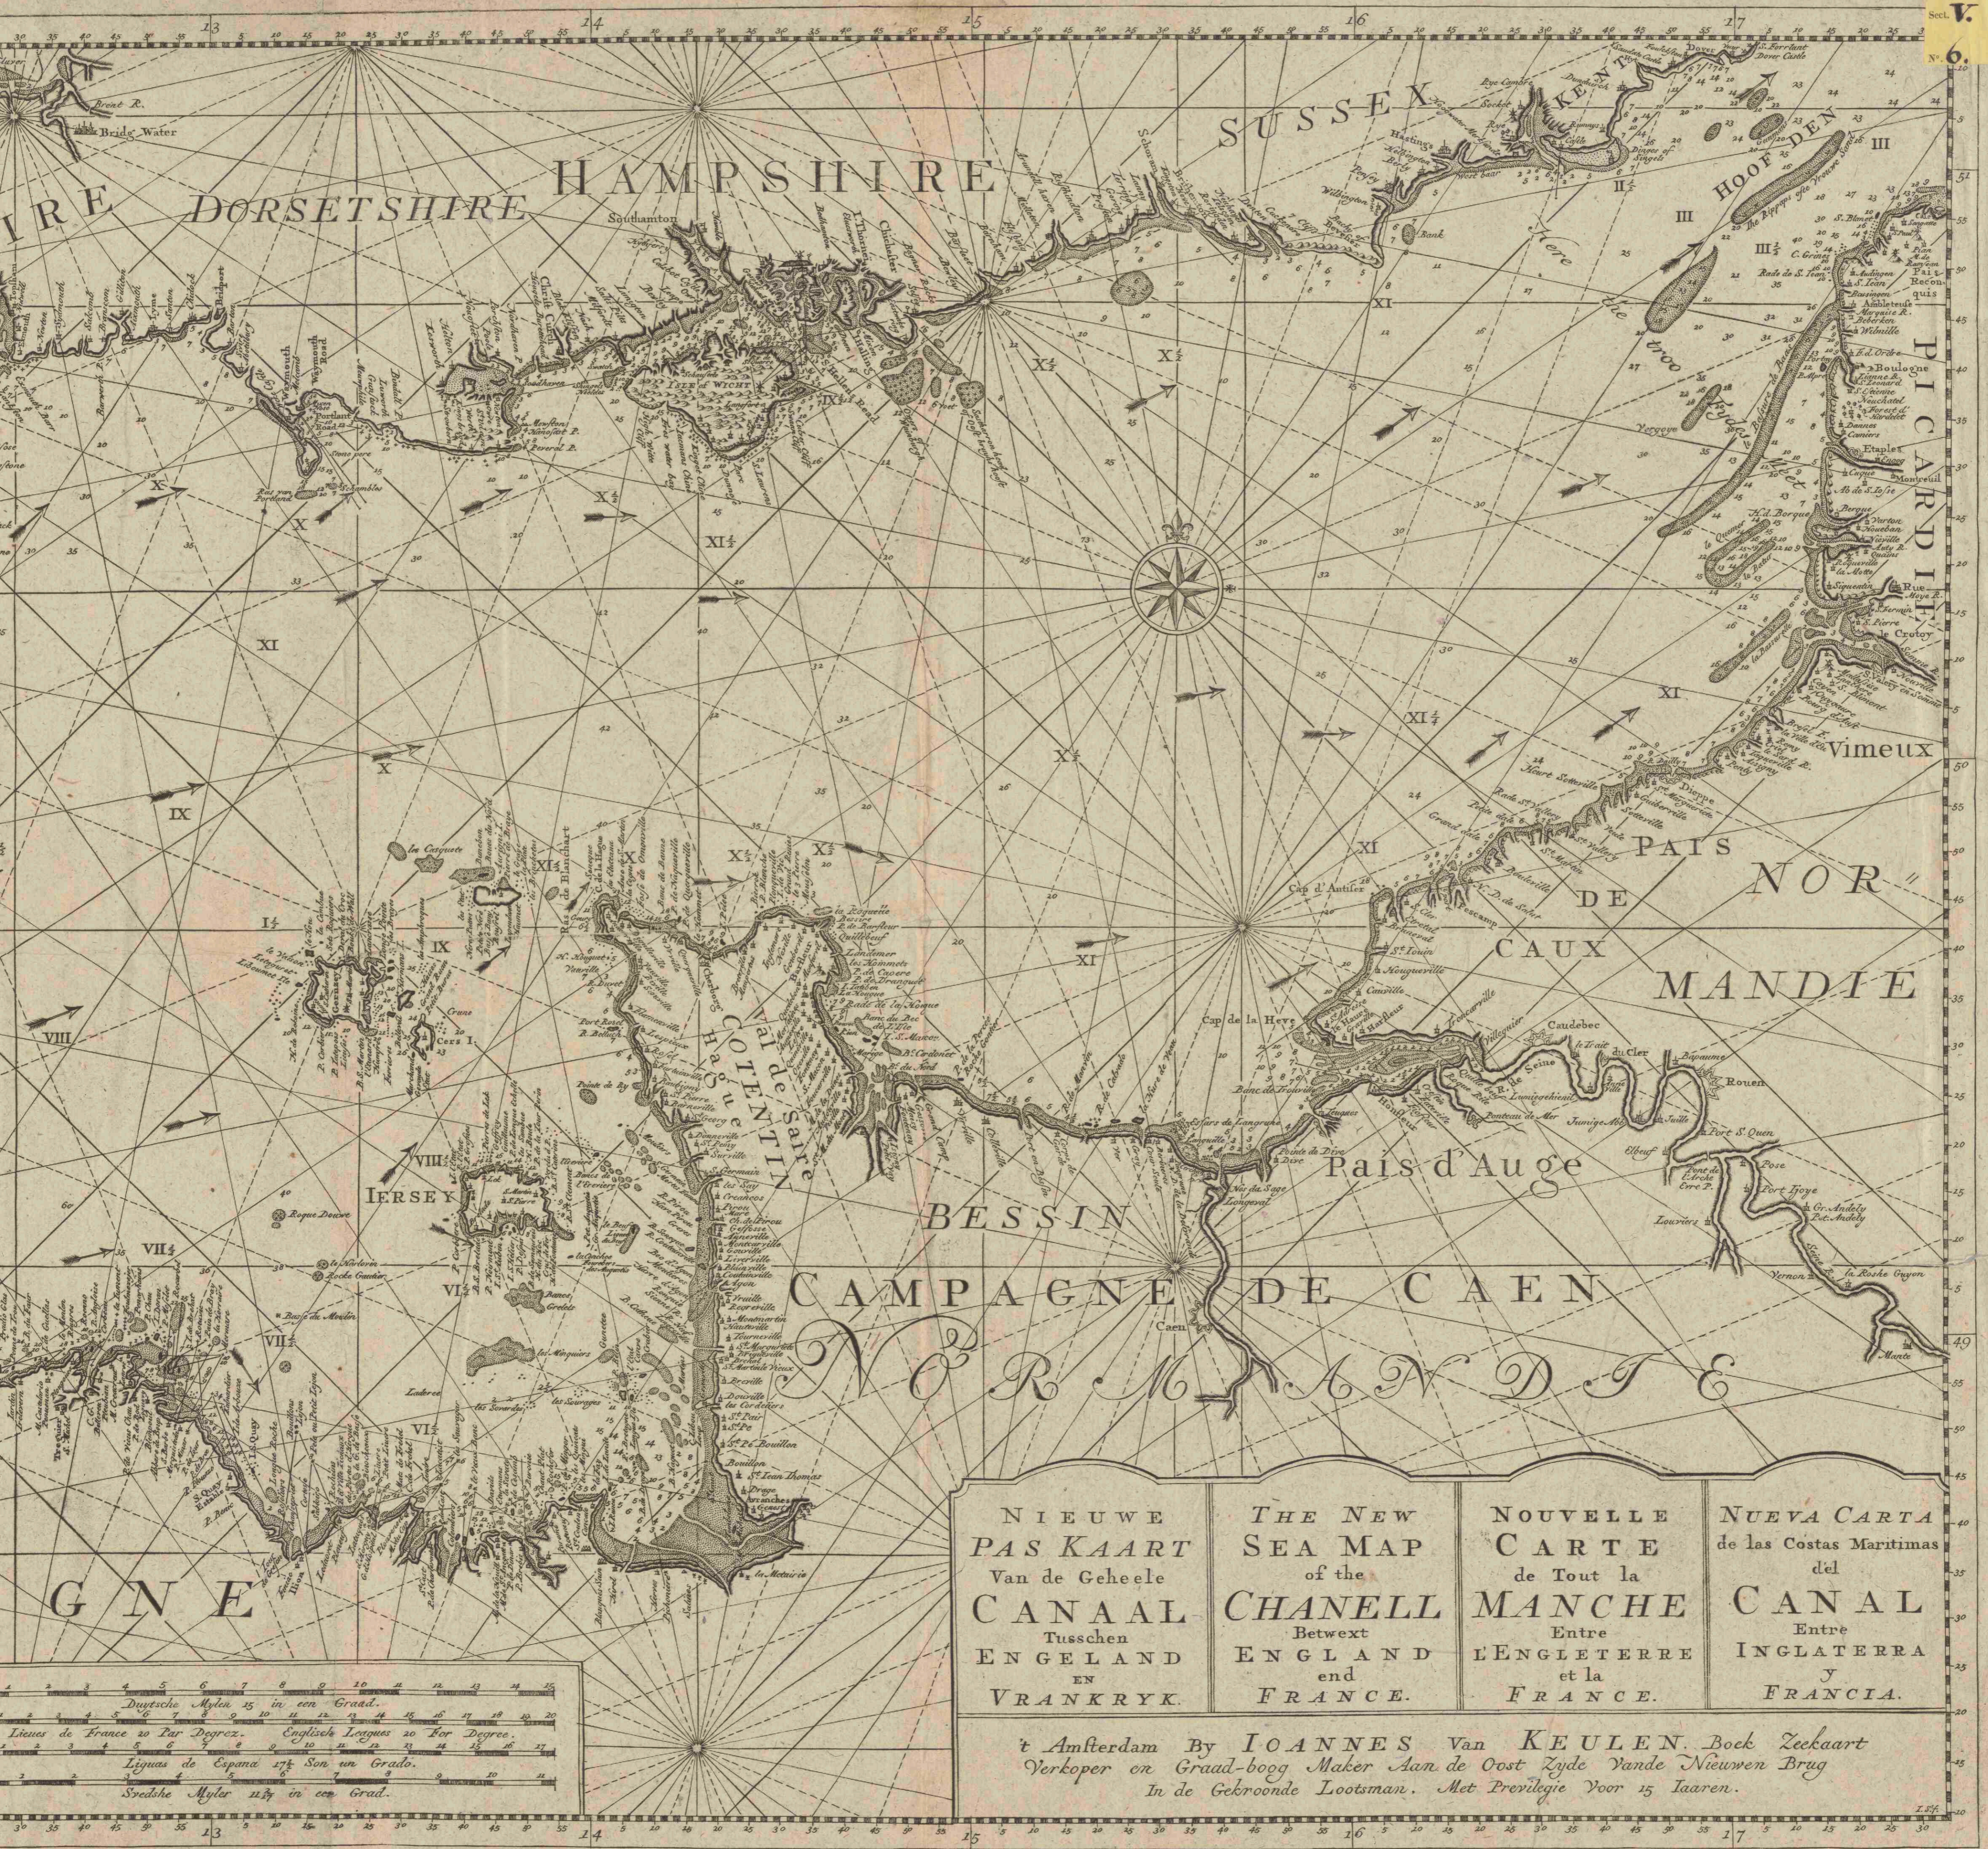

Nieuwe pas kaart van de geheele Canaal tusschen Engeland en Vranckryck =

<https://hdl.handle.net/1874/431186>

The SEVERN or Channell of BRISTOLL
 of
 Verkeerde Cannaal.

*Tot Narijst voor de Zeevaren.
 Het Eylant S. Mary in de Sorlinges
 en de rook Loeward moeten leggen op 50.0
 Innaals of Wiffers-horn de Z. hoek
 van Whige leit op 50.38. De Caut van
 Bristport of tot aan Arundel haven leit
 in 2. Generaal een weinig Noorderlyker.*

NIEUWE PAS KAART Van de Geheele CANAAL Tusschen ENGLAND EN VRANKRYK.	THE NEW SEA MAP of the CHANELL Betwext ENGLAND and FRANCE.	NOUVELLE CARTE de Tout la MANCHE Entre L'ENGLTERRE et la FRANCE.	NUEVA CARTA de las Costas Maritimas del CANAL Entre INGLATERRA Y FRANCIA.
---	---	---	--

NIEUWE PAS KAART Van de Geheele CANAAL Tusschen ENGELAND EN VRANKRYK.	THE NEW SEA MAP of the CHANELL Betwext ENGLAND and FRANCE.	NOUVELLE CARTE de Tout la MANCHE Entre L'ENGLETERRE et la FRANCE.	NUEVA CARTA de las Costas Maritimas del CANAL Entre INGLATERRA Y FRANCIA.
--	---	--	--