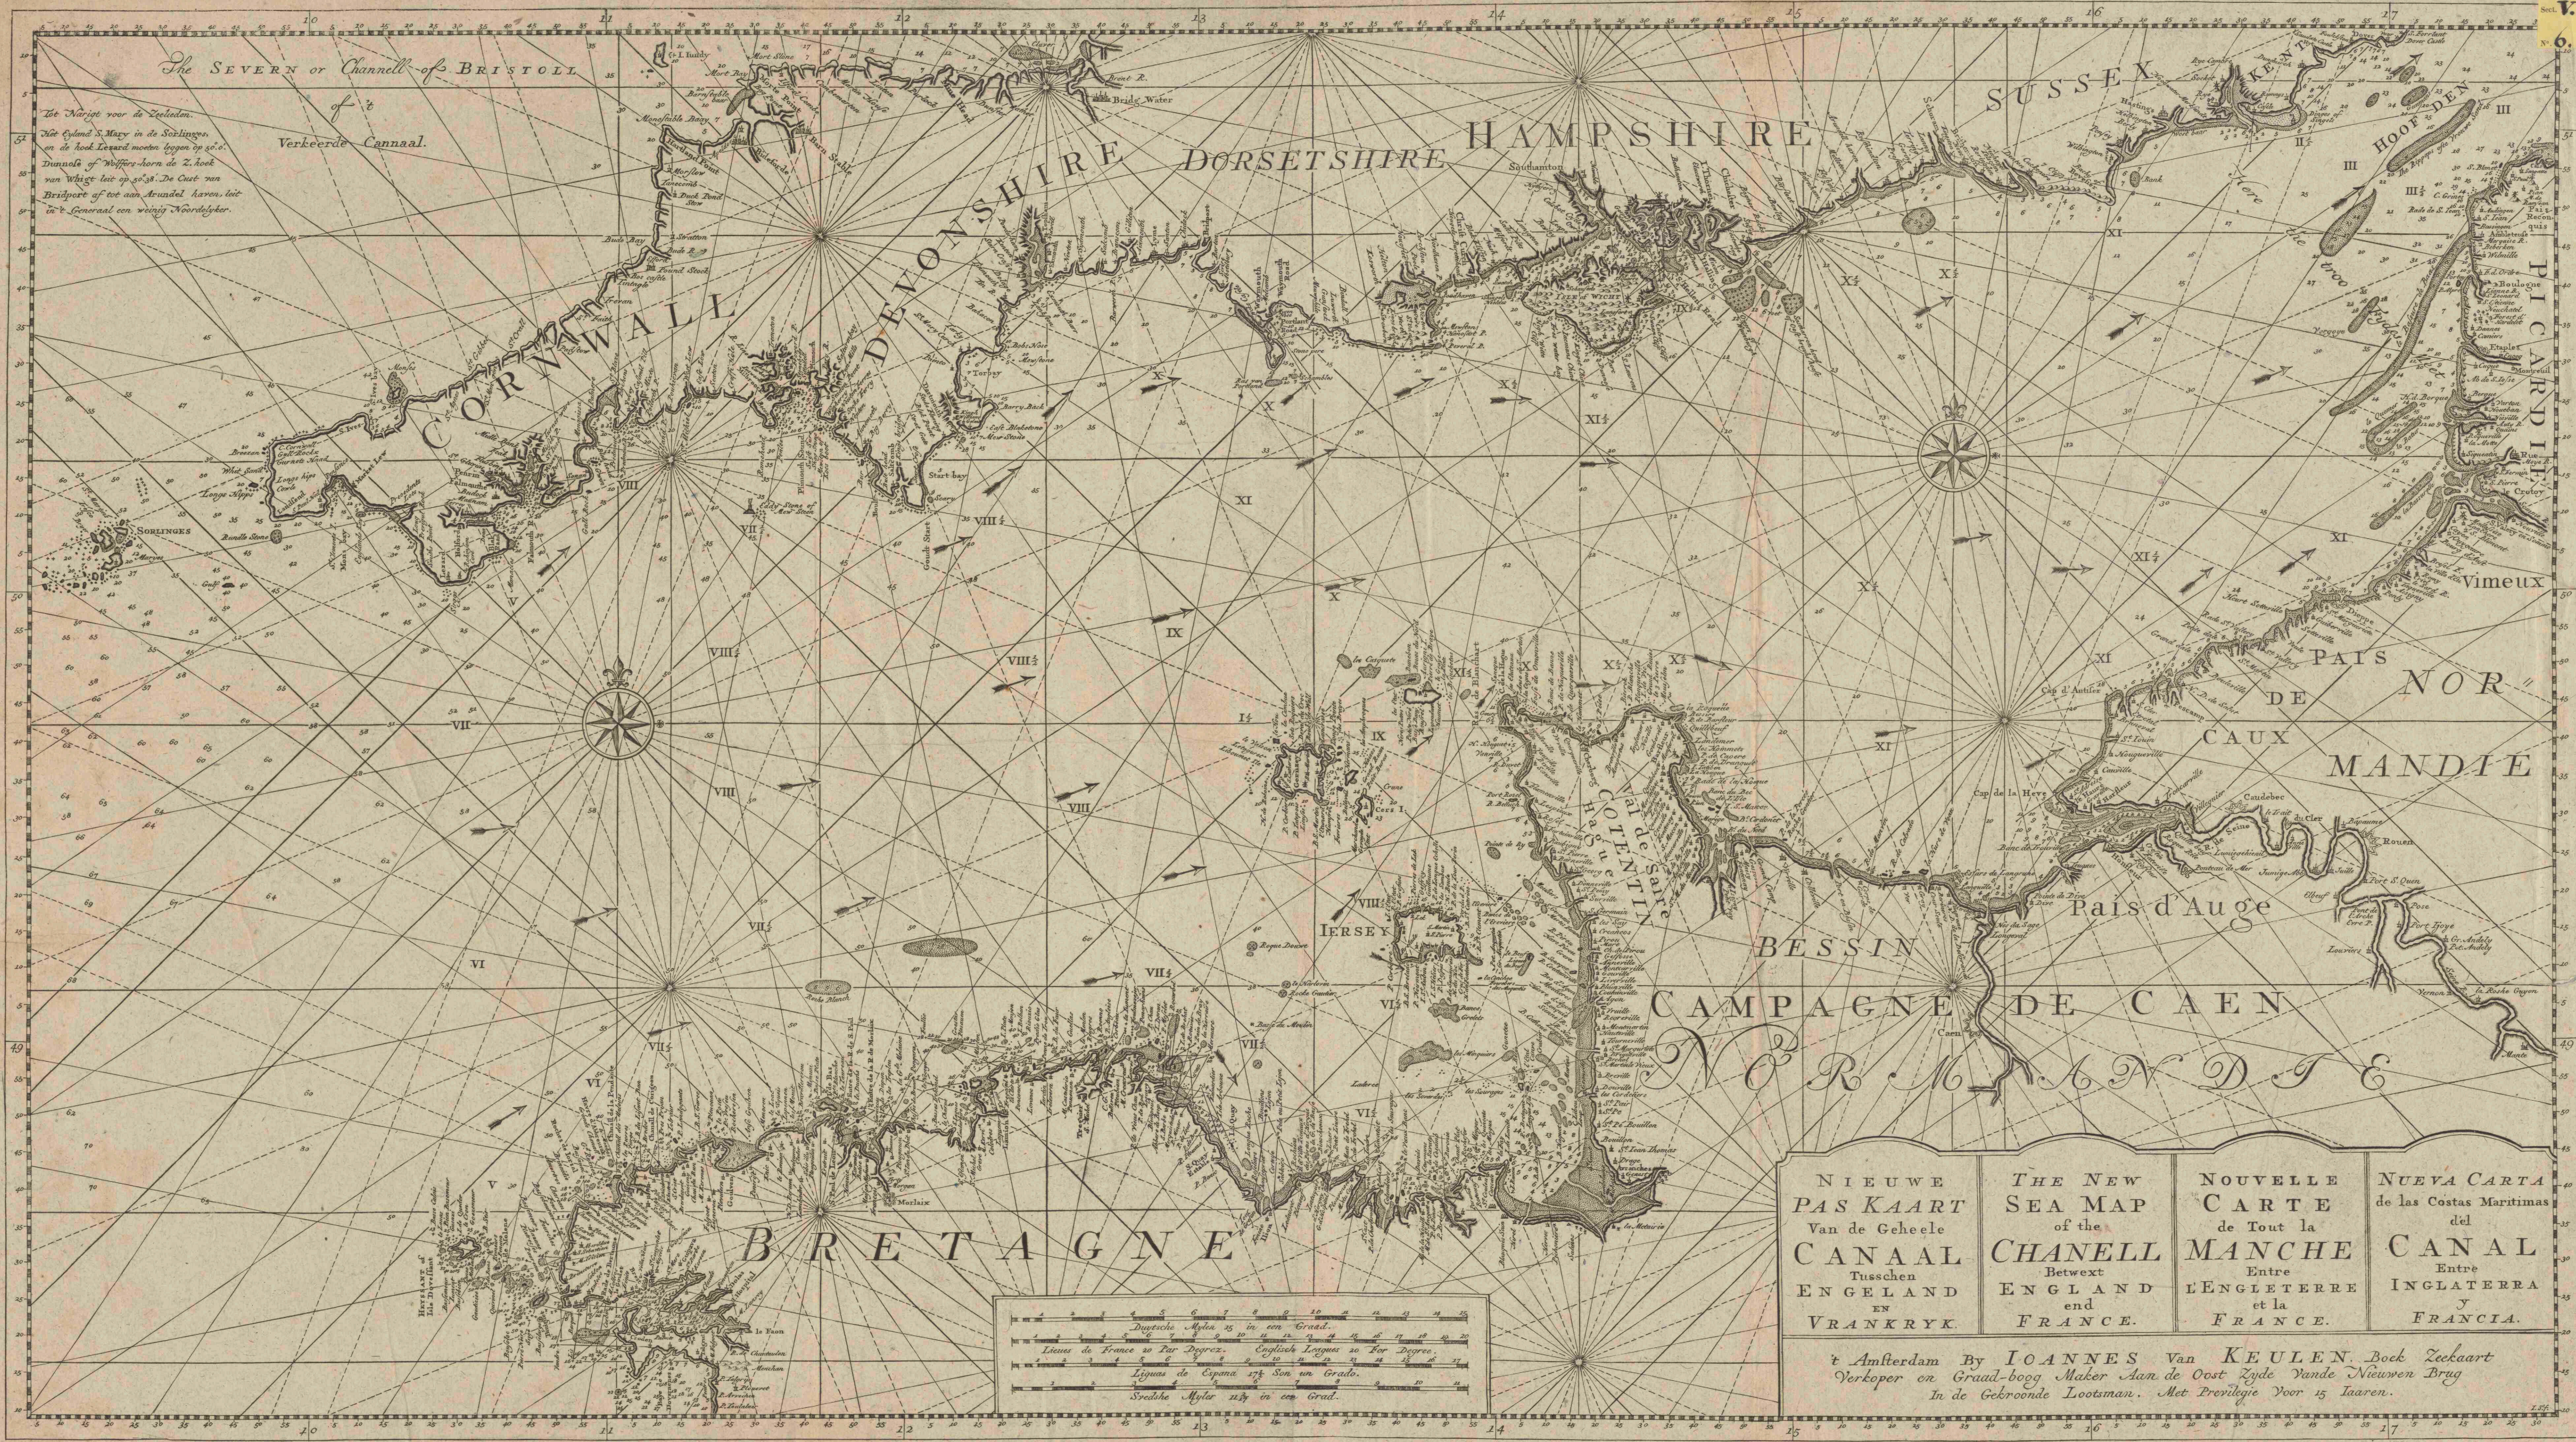

Nieuwe pas kaart van de geheele Canaal tusschen Engeland en Vranckryck =

<https://hdl.handle.net/1874/431186>

The SEVERN or Channell of BRISTOLL
 of
 Verkeerde Cannaal.

*Tot Narijst voor de Zeevaren.
 Het Eylant S. Mary in de Sorlinges
 en de rook Loeward moeten leggen op 50.0
 Innaals of Wiffers-horn de Z. hoek
 van Whige leit op 50.38. De Caut van
 Bristport of tot aan Arundel haven leit
 in 2. Generaal een weinig Noorderlyker.*

NIEUWE PAS KAART Van de Geheele CANAAL Tusschen ENGLAND EN VRANKRYK.	THE NEW SEA MAP of the CHANELL Betwext ENGLAND and FRANCE.	NOUVELLE CARTE de Tout la MANCHE Entre L'ENGLTERRE et la FRANCE.	NUEVA CARTA de las Costas Maritimas del CANAL Entre INGLATERRA Y FRANCIA.
---	---	---	--

NIEUWE PAS KAART Van de Geheele CANAAL Tusschen ENGELAND EN VRANKRYK.	THE NEW SEA MAP of the CHANELL Betwext ENGLAND and FRANCE.	NOUVELLE CARTE de Tout la MANCHE Entre L'ENGLETERRE et la FRANCE.	NUEVA CARTA de las Costas Maritimas del CANAL Entre INGLATERRA Y FRANCIA.
--	---	--	--