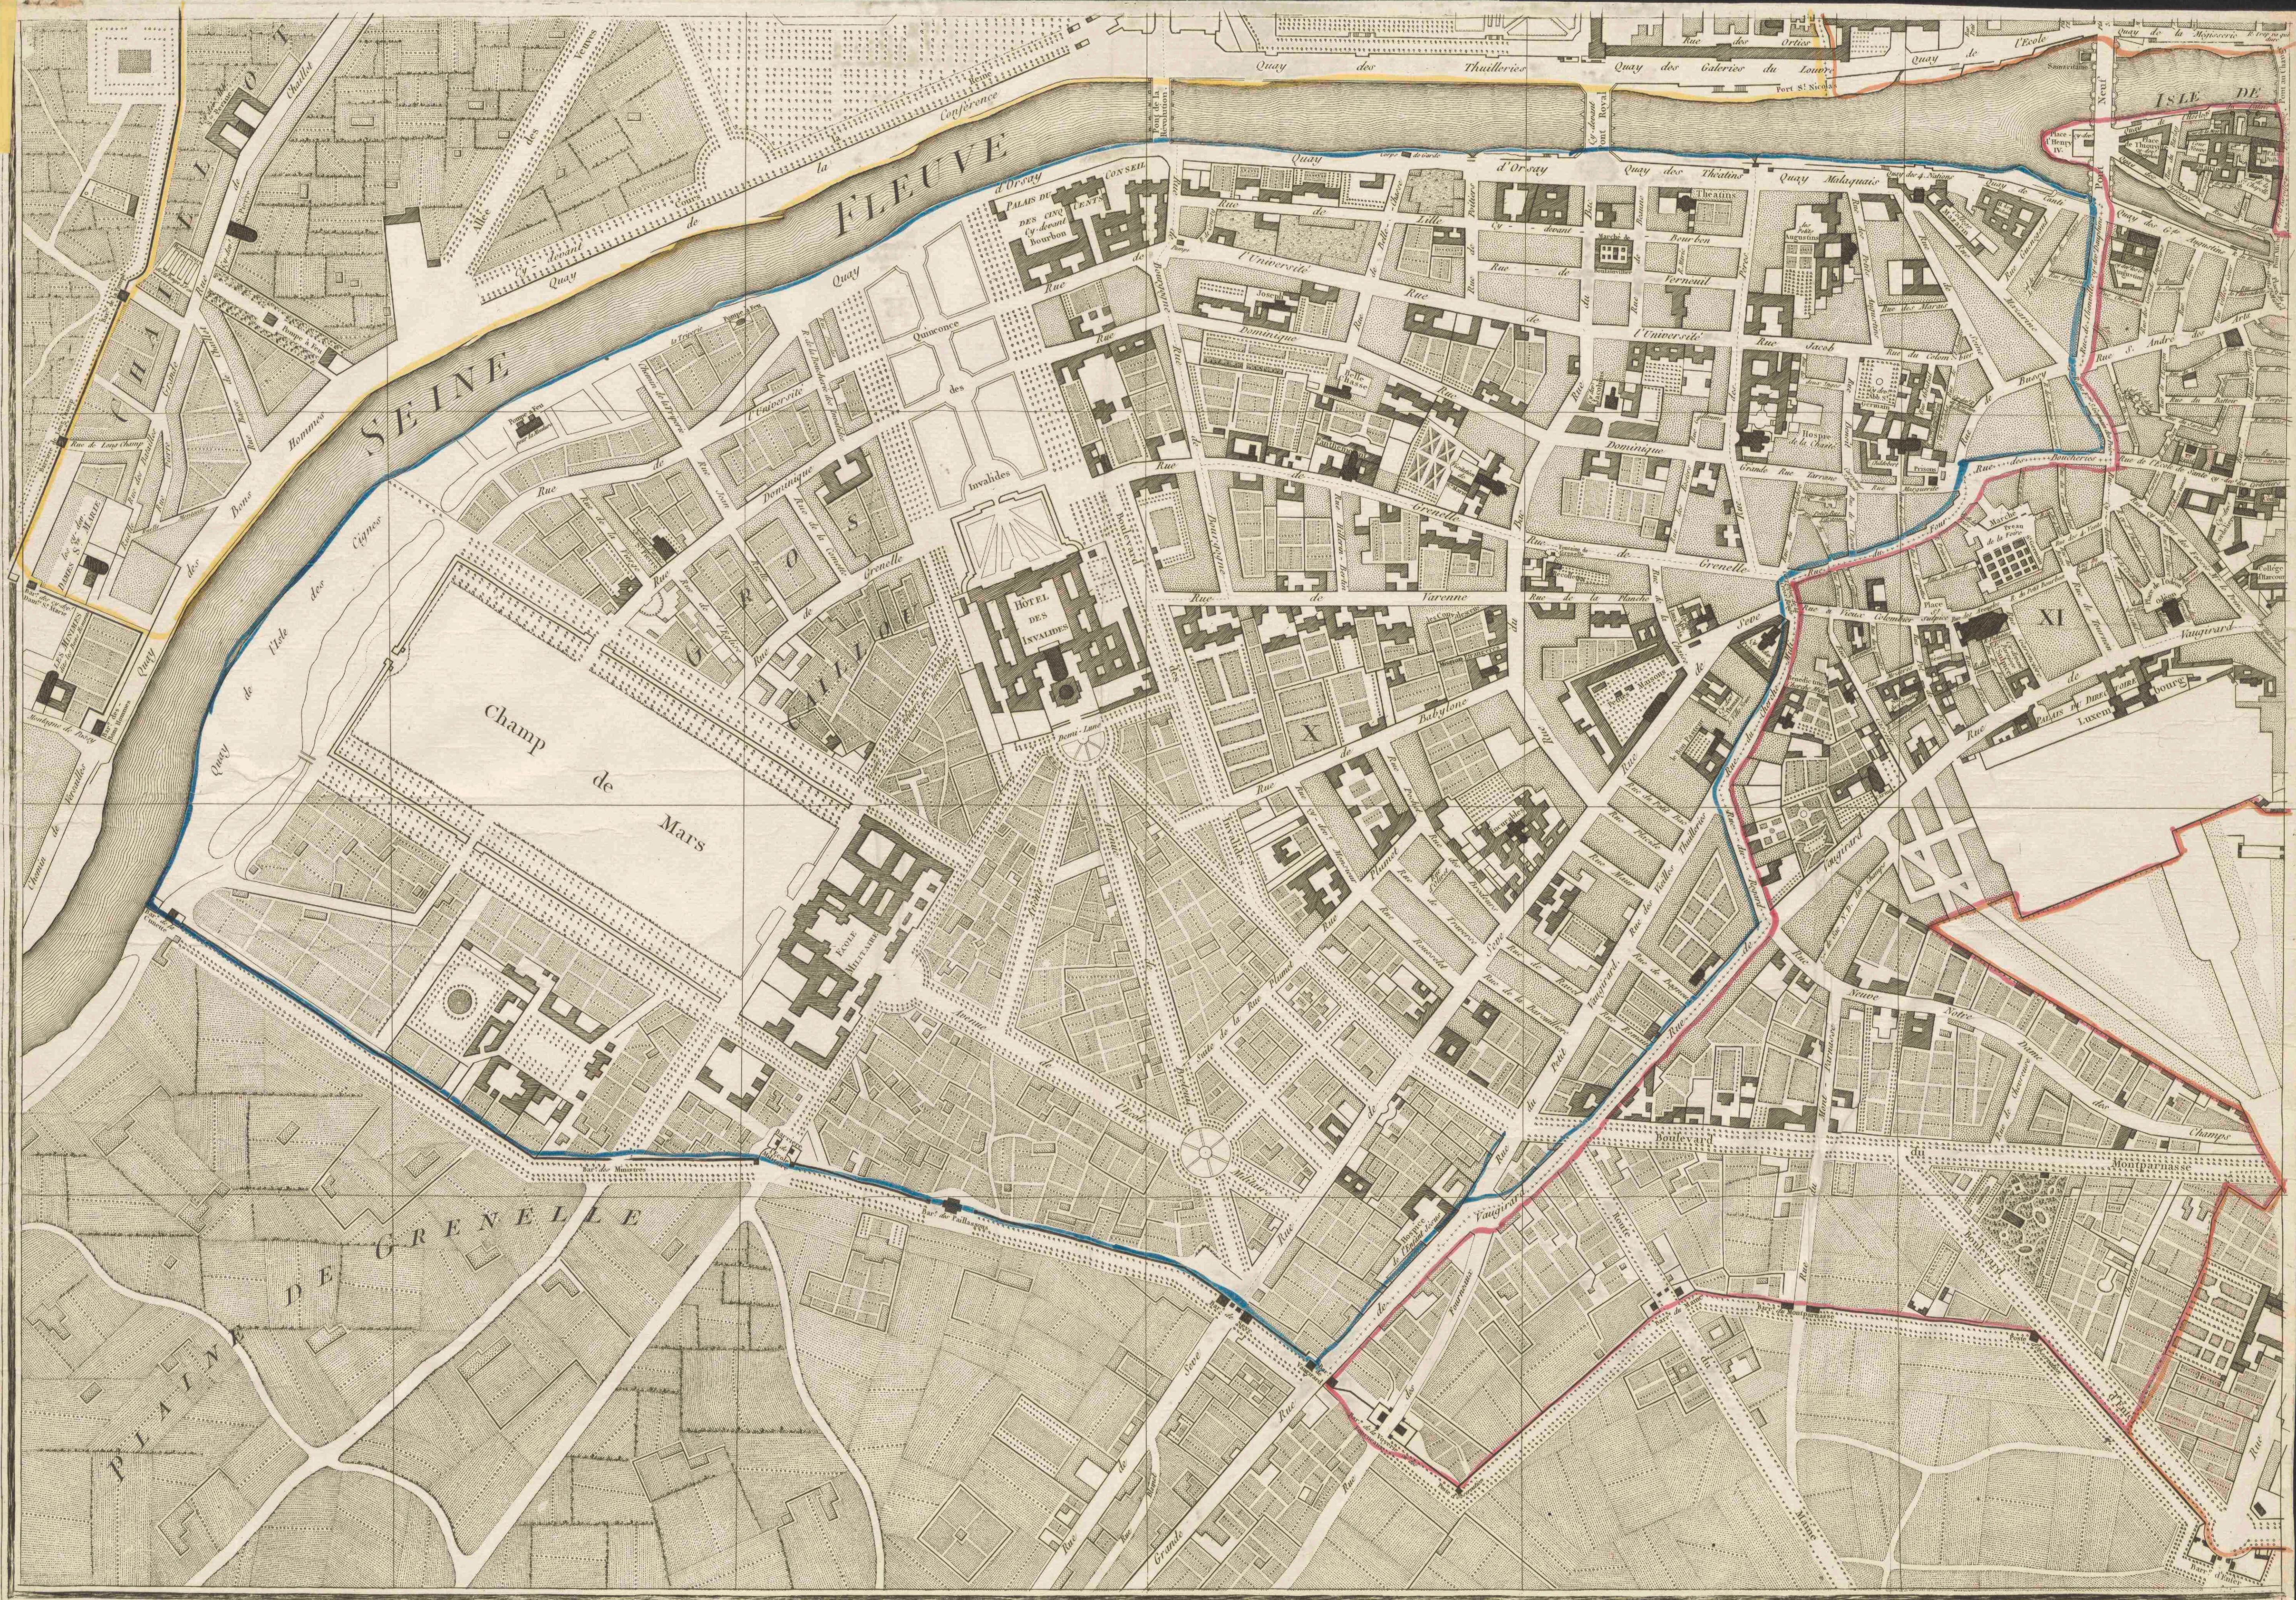

Plan de Paris : divise? en 12 municipalite?s, subdivise?e chacune en 4. parties

<https://hdl.handle.net/1874/431220>

Biblioth. Rhen.-Traj.
d. d.
Vir Cl. G. Moll.
PAPPE TIPOGRAPHICAL
Sect. *I. Europa*
S. Gallia
N. 02. 6.

PLAN DE PARIS

Divisé
en 12. Municipalités
Subdivisée chacune en 4. Parties.

Dessiné par C****
Gravé par Boniselle.

A PARIS.
Chez Jean, Rue Jean de Beauvais N° 32. 1798. V. St.

Biblioth. Eben. Traj. d. d.
Vir. Cl. G. Moll.
MAPPE TOPOGRAPHIQUE
de
I. Europe
P. 4. Gallie
N. 62. C.

- RENVOIS**
Et Lieu des sciences des
12 Mairies.
- I. Maison Latour, Foch Honoré.
 - II. Maison Montdragon rue d'Anin.
 - III. Au culon St. Pere, Place Victoire.
 - IV. Maison Grosvenor rue Copernic N° 19.
 - V. A. St. Laurent St. Martin.
 - VI. A. St. Martin des Champs.
 - VII. Mais. d'Arriere Rue St. Avoye.
 - VIII. Mais. Filles du Calvaire Place Filles du Calvaire.
 - IX. Au Dard, St. Jean en Greve.
 - X. Mais. Bourpy, rue de l'Université N° 374.
 - XI. Mais. Boyon, rue Mignon.
 - XII. Au Col. College de Trévise rue Jean de Beauvais.