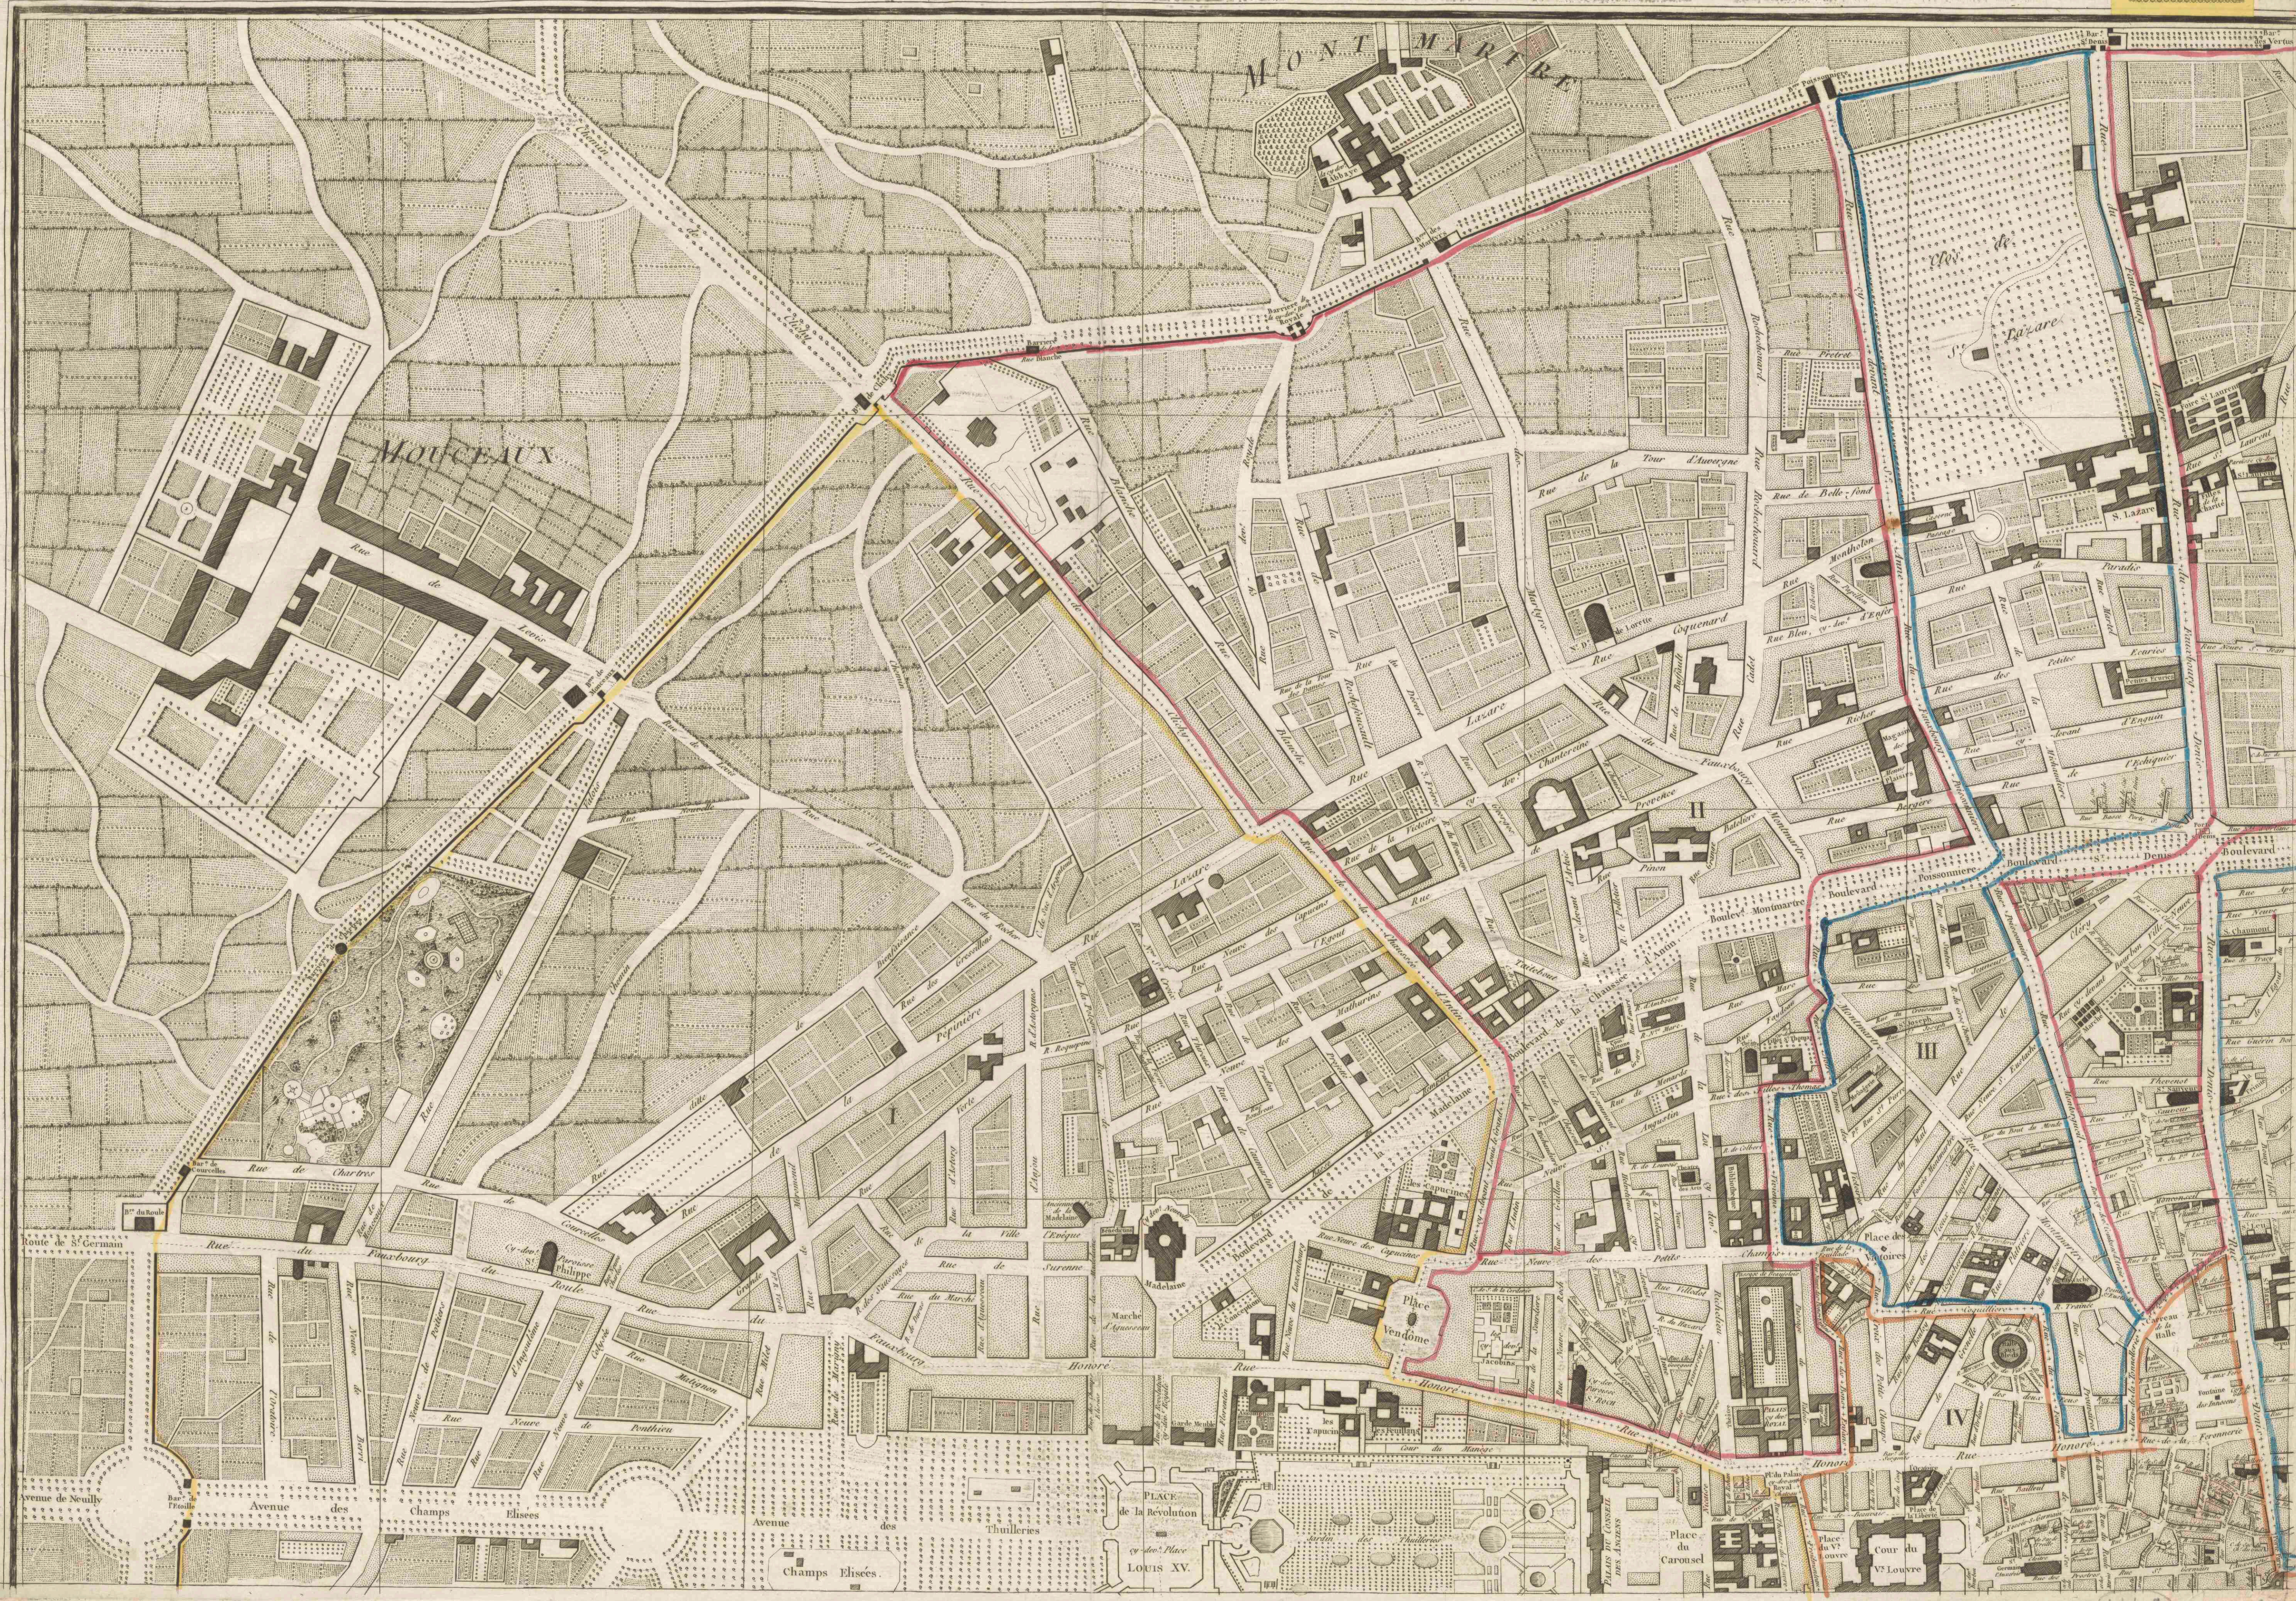

Plan de Paris : divise? en 12 municipalite?s, subdivise?e chacune en 4. parties

<https://hdl.handle.net/1874/431220>

Biblioth. Rhen.-Traj.
d. d.
Vir Cl. G. Moll.
PAPPE TIPOGRAPHICAL
Sect. *I. Europa*
S. Gallia
N. 02. 6.

PLAN DE PARIS

Divisé
en 12. Municipalités
Subdivisée chacune en 4. Parties.

Dessiné par C****
Gravé par Boniselle.

A PARIS.
Chez Jean, Rue Jean de Beauvais N° 32. 1798. V. St.

Biblioth. Eben. Traj. d. d.
Vir. Cl. G. Moll.
MAPPE TOPOGRAPHIQUE
de
I. Europe
P. 4. Gallie
N. 62. C.

- RENVOIS**
Et Lieu des sciences des
12 Mairies.
- I. Maison Latour, Foch Honoré.
 - II. Maison Montdragon rue d'Anin.
 - III. Au culon St. Pere, Place Victoire.
 - IV. Maison Grosvenor rue Copernic N° 19.
 - V. A. St. Laurent St. Martin.
 - VI. A. St. Martin des Champs.
 - VII. Mais. d'Arriere Rue St. Avoye.
 - VIII. Mais. Filles du Calvaire Place Filles du Calvaire.
 - IX. Au Dard, St. Jean en Greve.
 - X. Mais. Bourpy, rue de l'Université N° 374.
 - XI. Mais. Boyon, rue Mignon.
 - XII. Au Col. College de Trévise rue Jean de Beauvais.