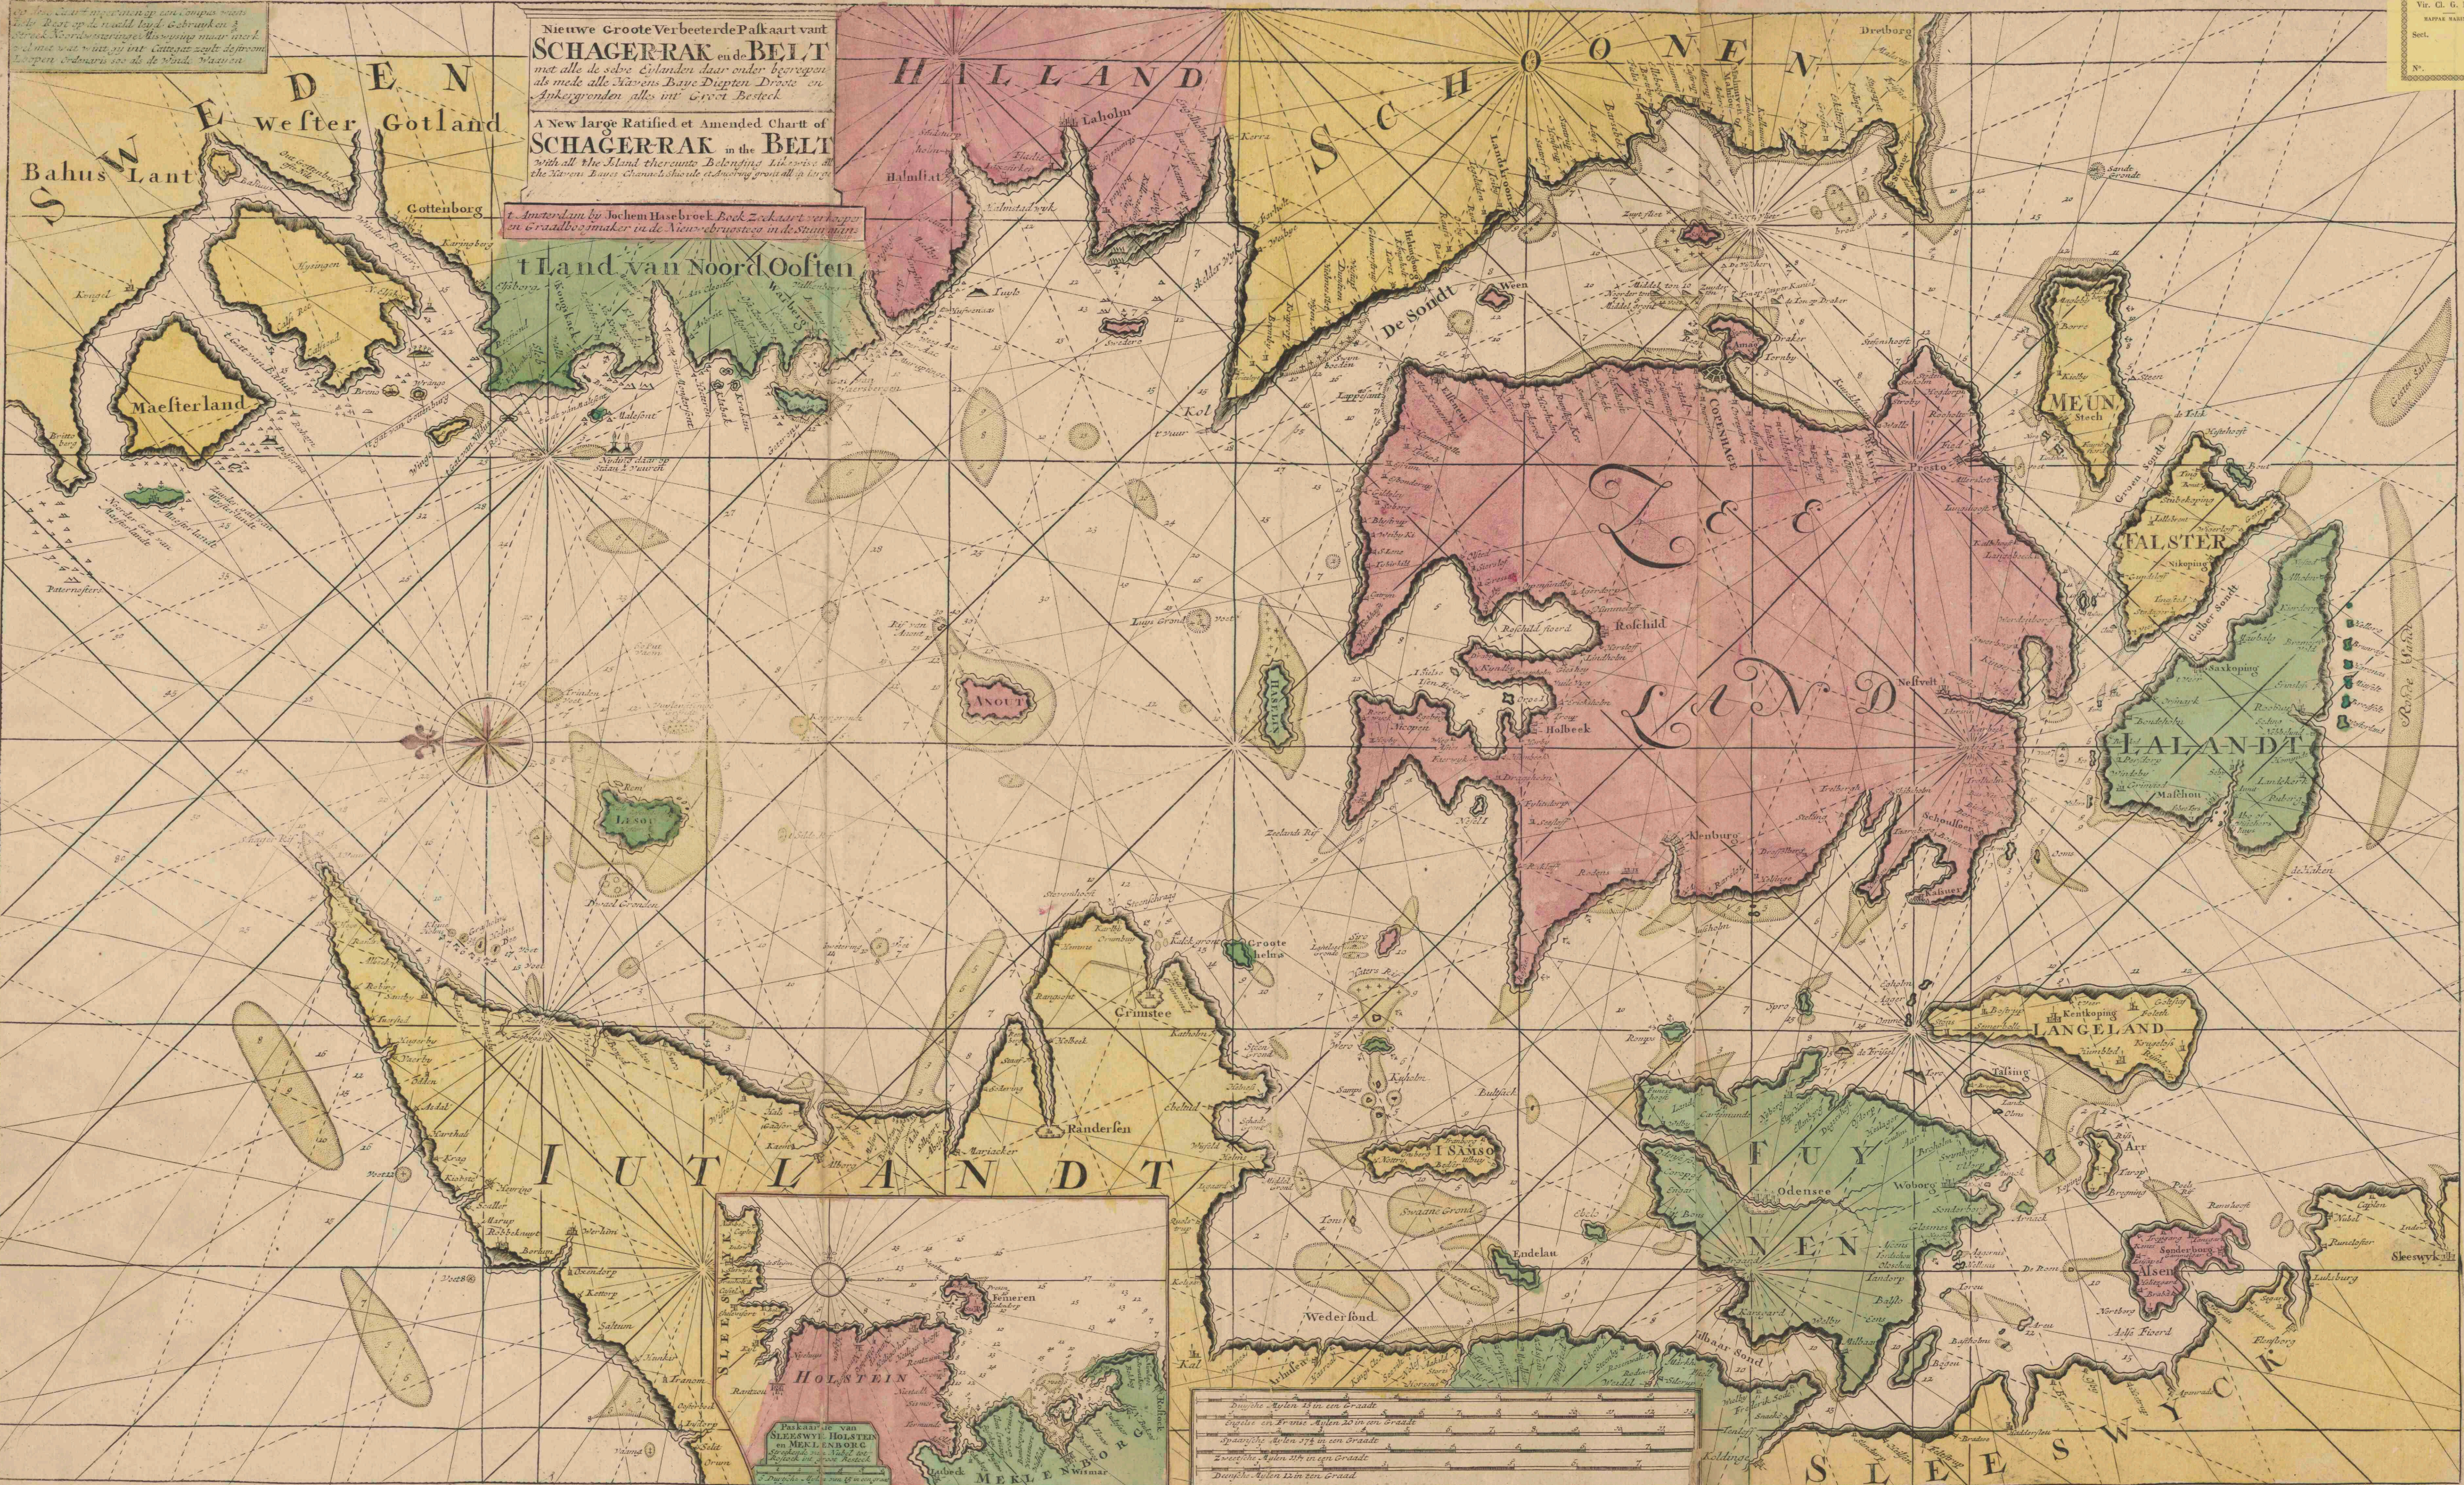

Nieuwe groote verbeeterde paskaart vant Schager-Rak en de Belt, met alle de selve eylanden daar onder begreepen als mede alle havens baye diepten droote en ankergronden alles int groot besteck =

<https://hdl.handle.net/1874/431222>

Nieuwe Groote Verbeeterde Palkaart vant
SCHAGERRAK en de **BELT**
 met alle de sobe Eyslanden daar onder begrepen
 als mede alle Havens Baye Diepten Driete en
 Ankergronden alles int' Groot Besteek

A New large Ratified et Amended Chart of
SCHAGERRAK in the **BELT**
 with all the Islands thereunto Belonging Likewise all
 the Havens Bays Channels Shoals et Anchor gronds all in large

Op deze kaart is niet meer men op een Compas waars
 kende. Doch op de noord kant is gebruik en
 de reek Noordwaertinger is vreesing maar merk
 op dat wat wat gy int. Categeat zeyle de froom
 Loopen ordinaris soo als de Wind. Waaren

Nieuwe Grootte Verbeeterde Palkaart vant
SCHAGERRAK en de **BELT**
 met alle de selve Eylanden daar onder begrepen
 als mede alle Havens Baye Diepten Droete en
 Ankergronden alles int Groot Besteck

A New large Ratified et Amended Chart of
SCHAGERRAK in the **BELT**
 with all the Island thereunto Belonging Likewise all
 the Havens Bayes Channels Shoals et Ankering grounds all in large