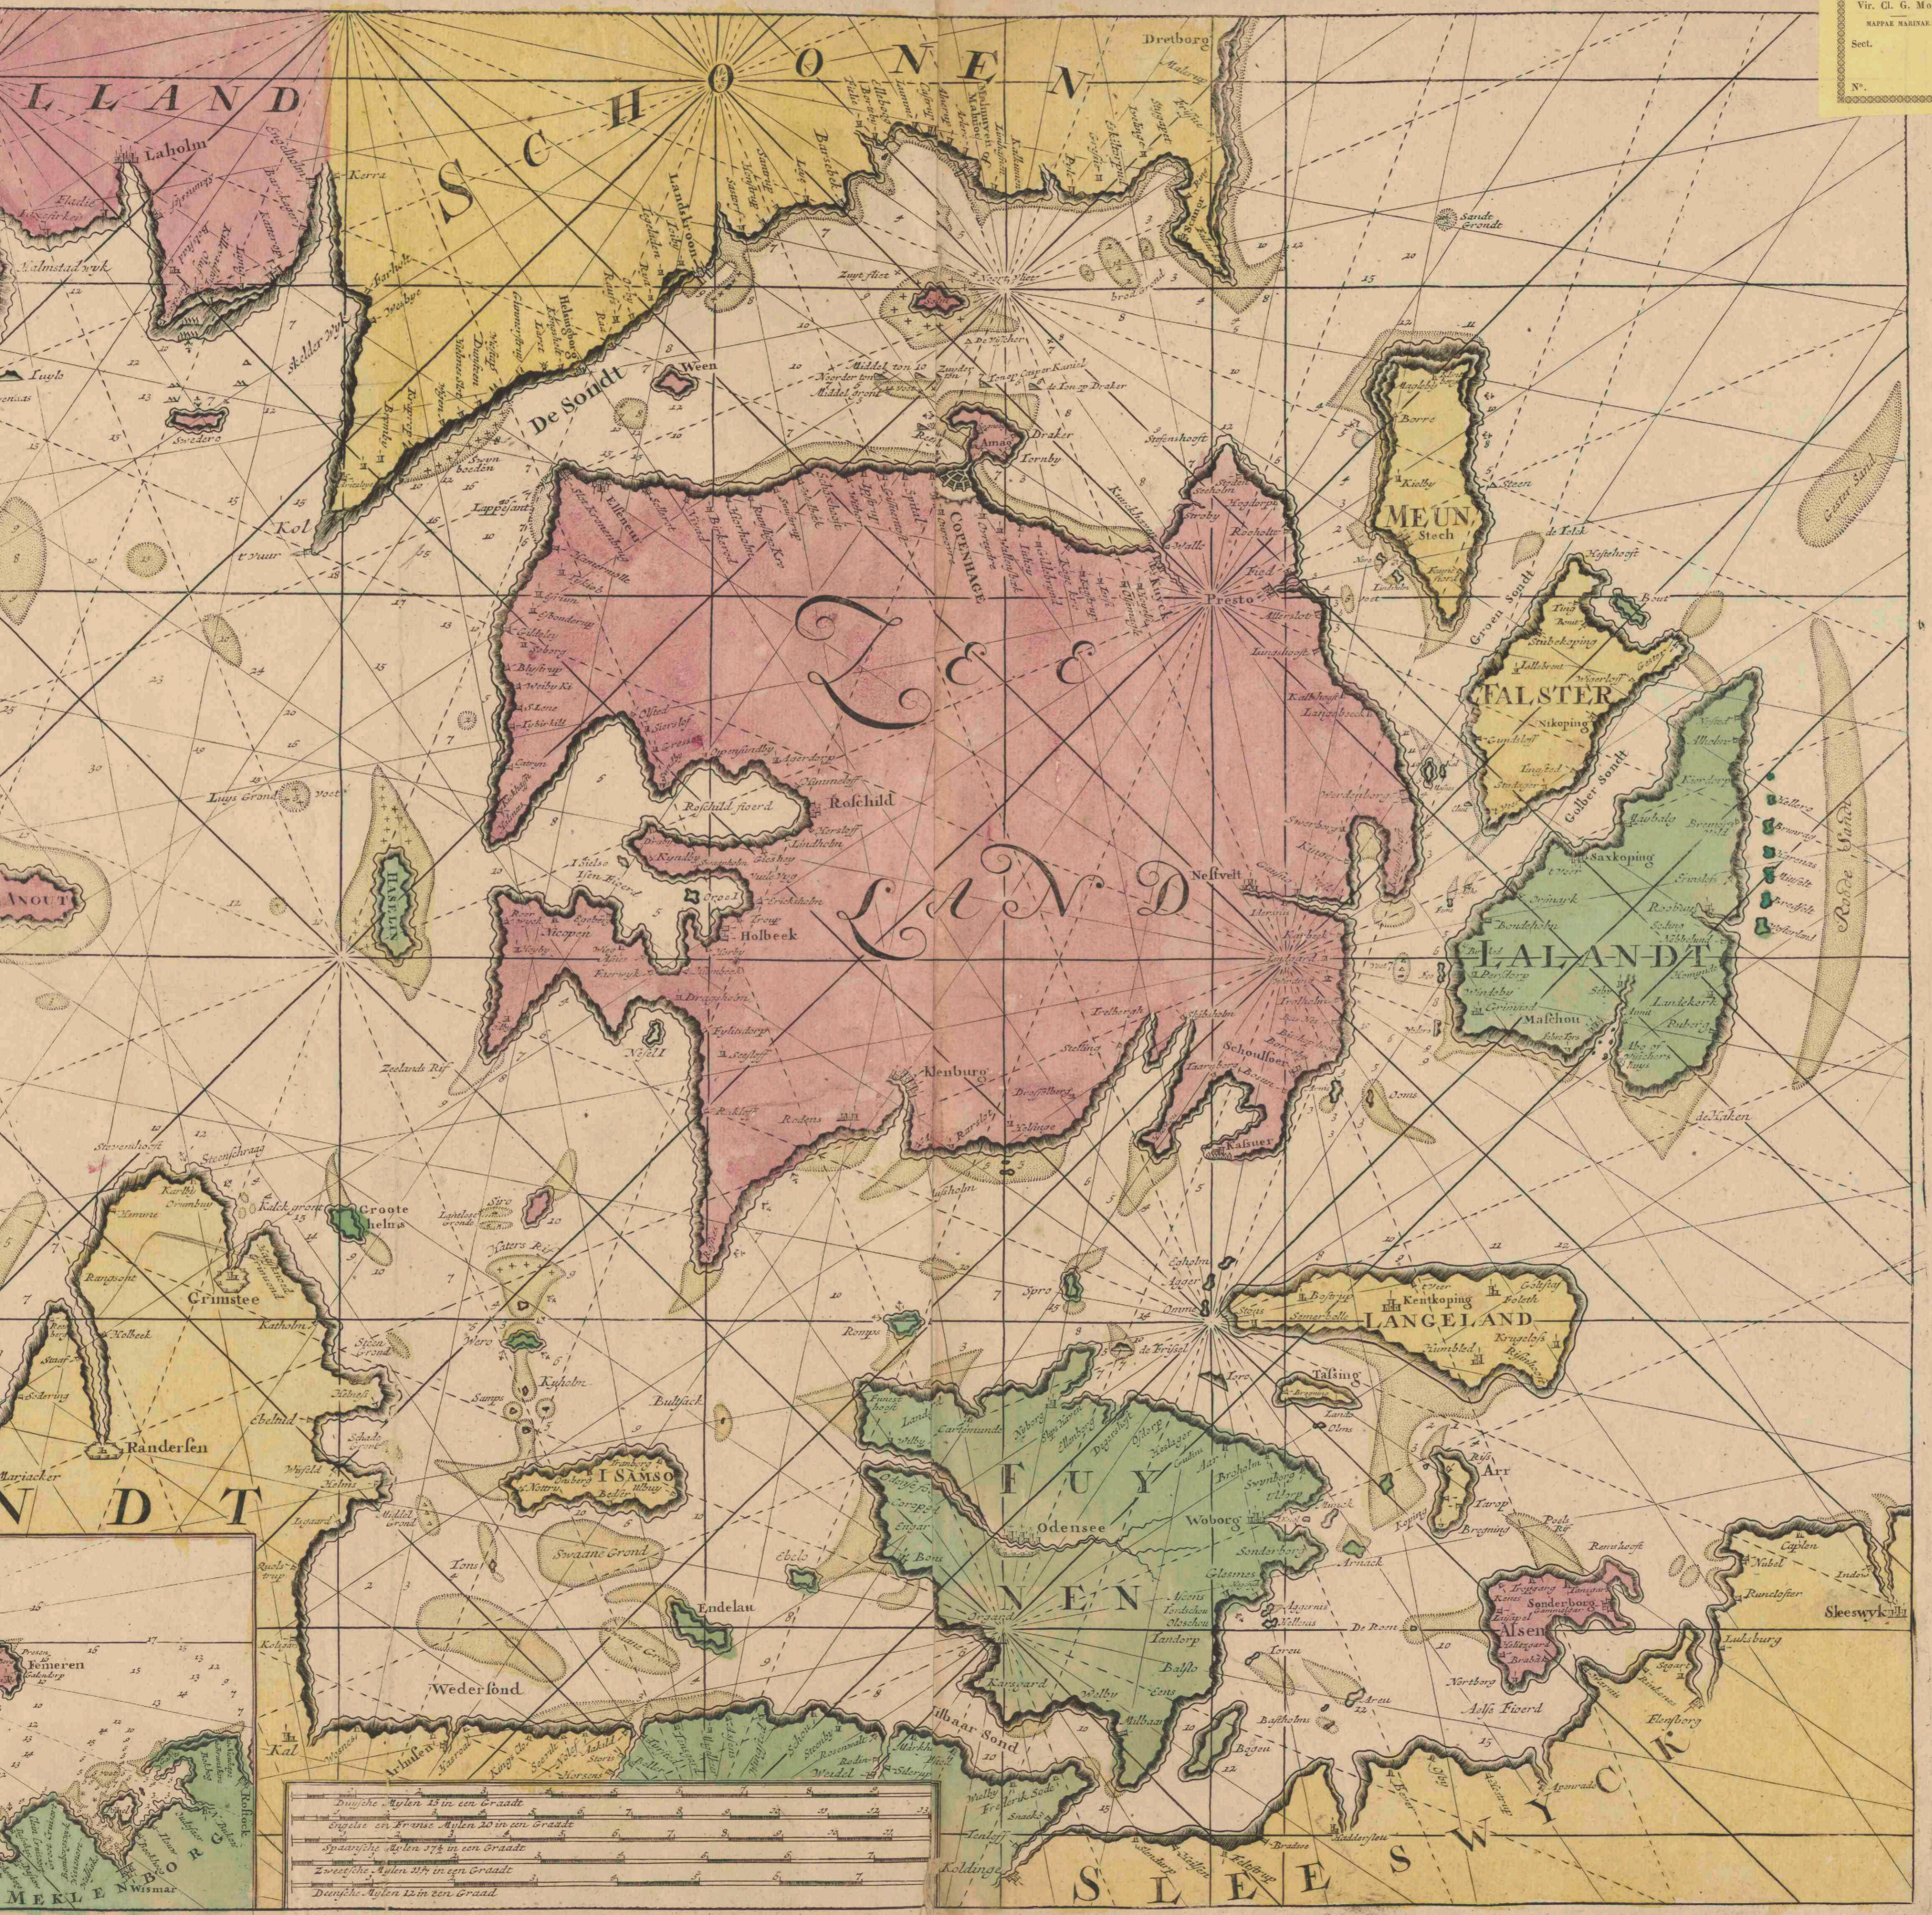

Duytsche Mylen 15 in een Graade	1	2	3	4	5	6	7	8	9	10	11	12	13	14	15
Engelse en Franse Mylen 20 in een Graade	1	2	3	4	5	6	7	8	9	10	11	12	13	14	15
Spaansche Mylen 17½ in een Graade	1	2	3	4	5	6	7	8	9	10	11	12	13	14	15
Zweedsche Mylen 17 in een Graade	1	2	3	4	5	6	7	8	9	10	11	12	13	14	15
Duytsche Mylen 12 in een Graad	1	2	3	4	5	6	7	8	9	10	11	12	13	14	15