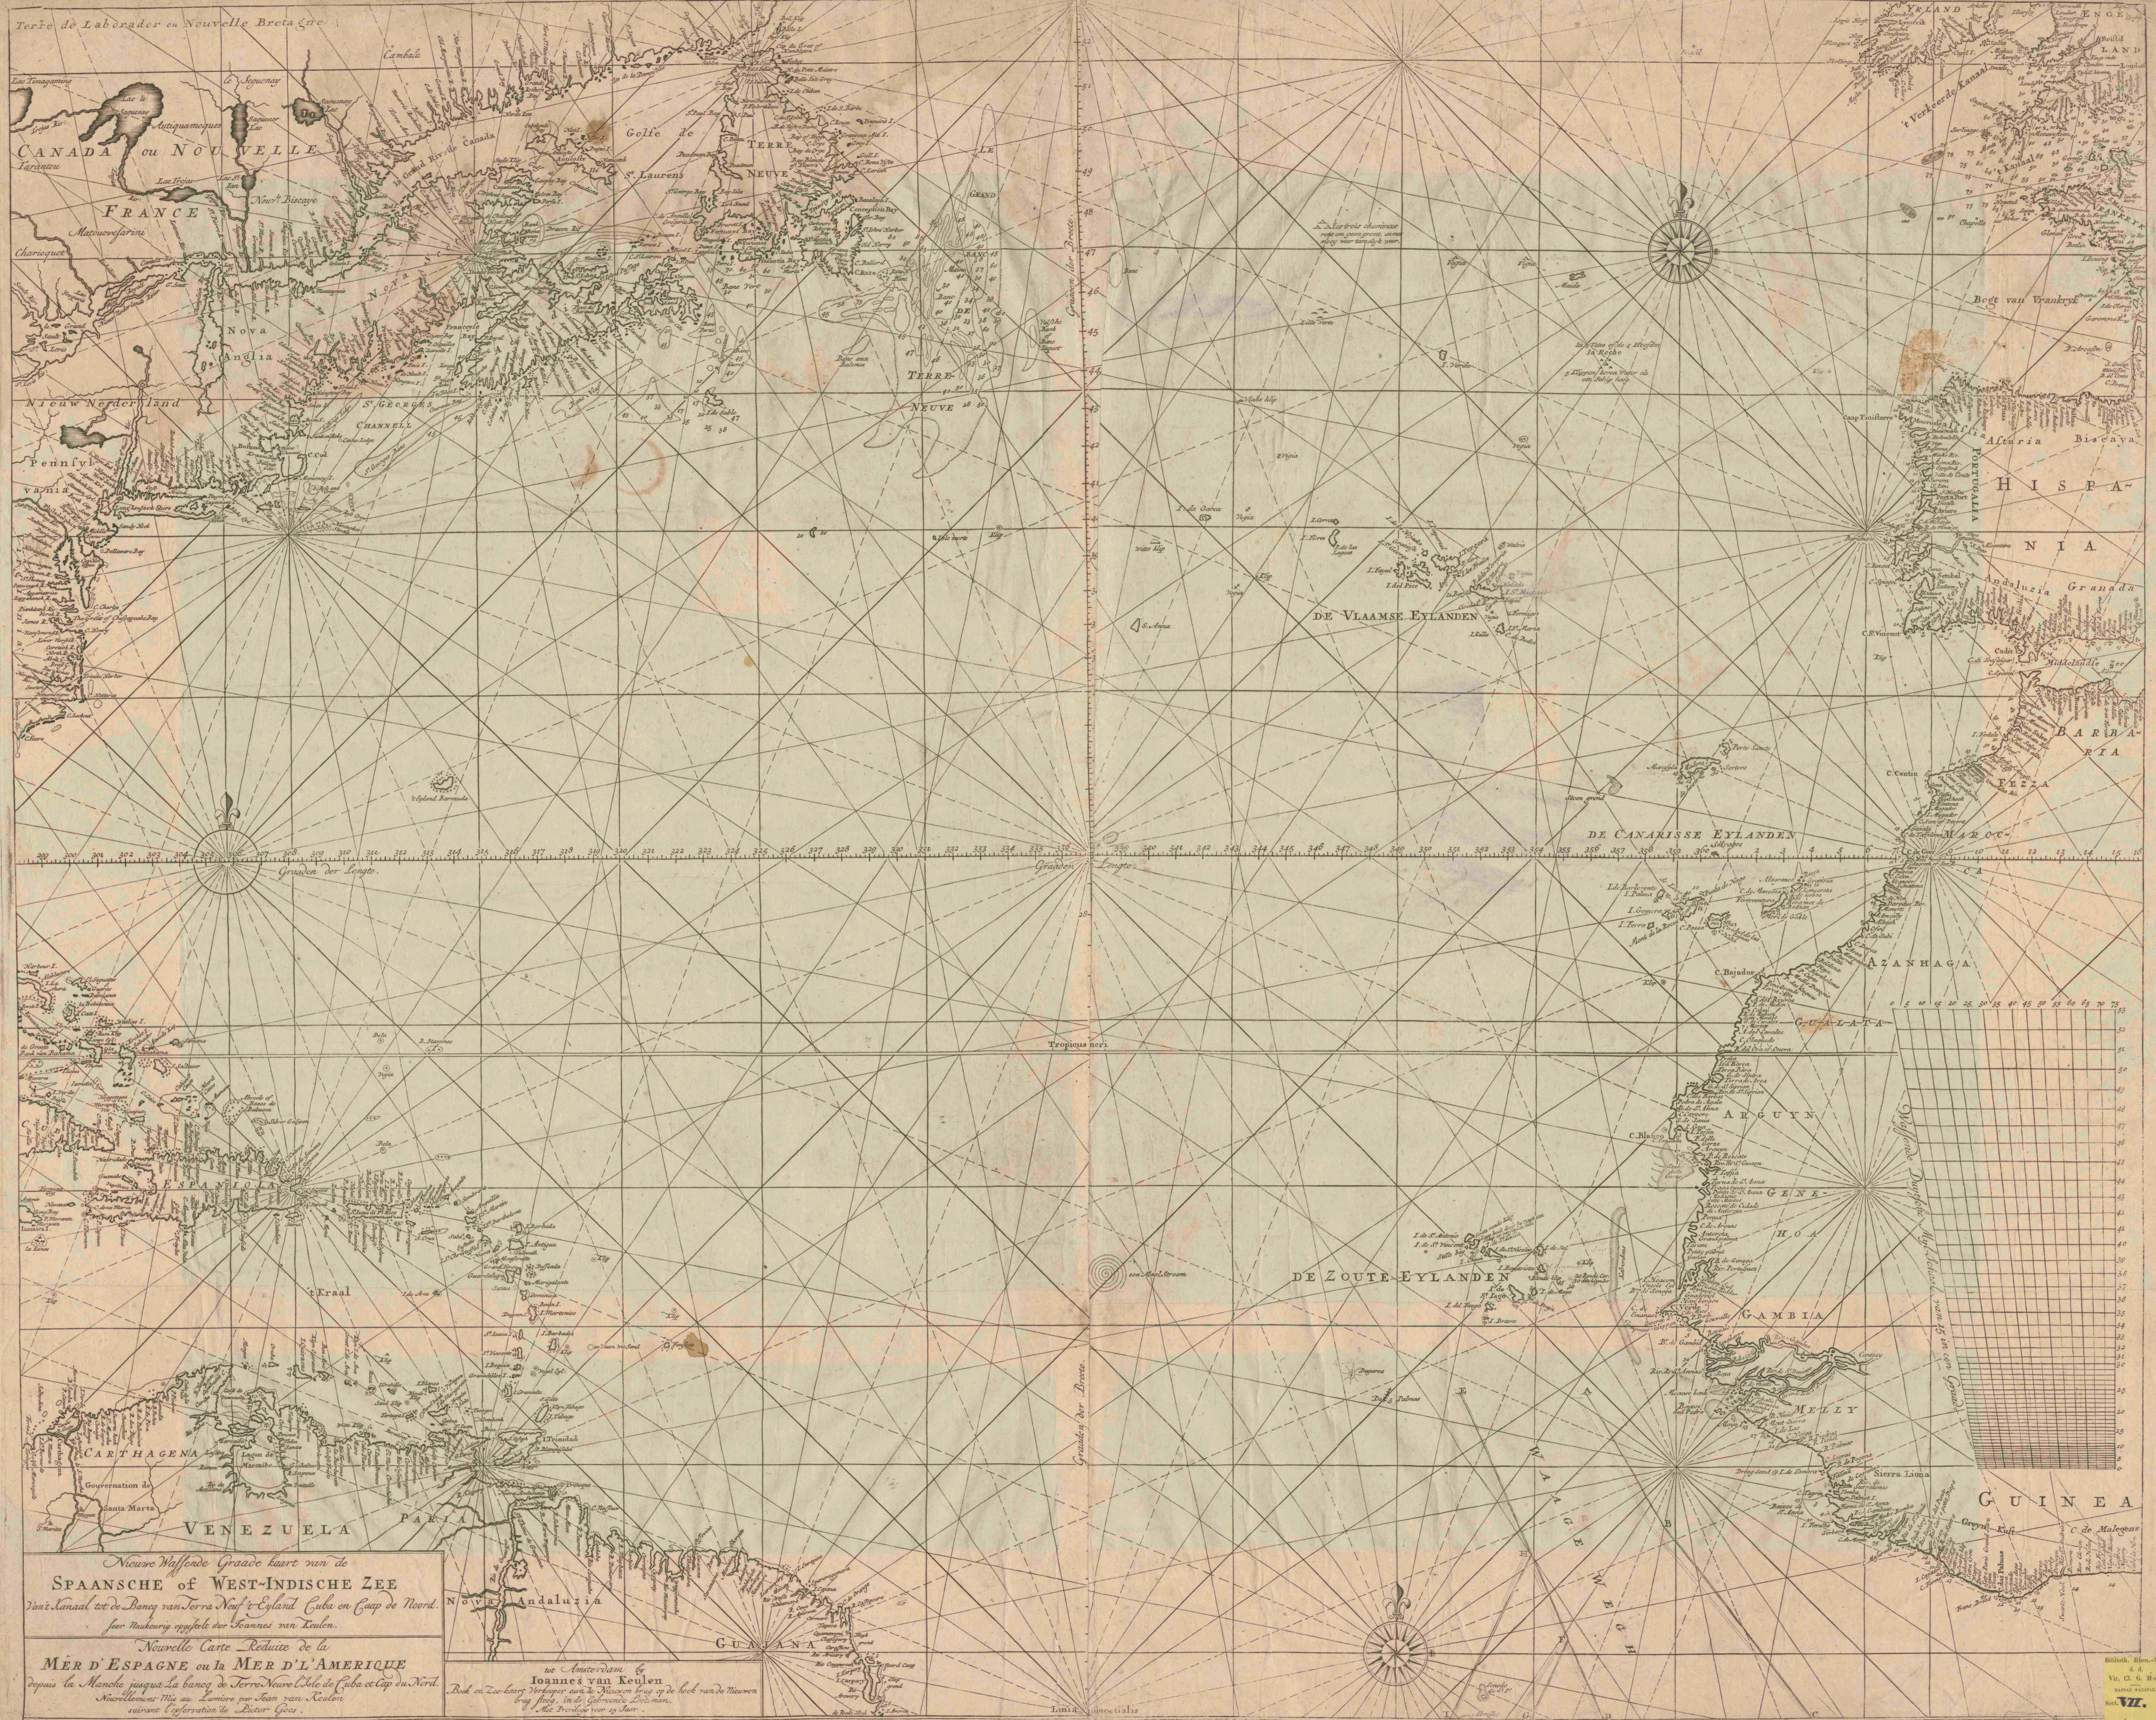

Nieuwe wassende graade kaart van de Spaansche of West-Indische Zee van't Kanaal tot de Bancq van Terra Neuf 't eyland Cuba en Caap de Noord

<https://hdl.handle.net/1874/431241>

Terre de Labrador ou Nouvelle Bretagne

CANADA ou NOUVELLE FRANCE

NOUVEAU NEDERLAND

NOUVEAU NEDERLAND

PENNSYLVANIE

NOUVEAU NEDERLAND

NOUVEAU NEDERLAND

NOUVEAU NEDERLAND

NOUVEAU NEDERLAND

NOUVEAU NEDERLAND

NOUVEAU NEDERLAND

NOUVEAU NEDERLAND

Nieuwe Waffende Graece kaart van de
 SPAANSCHER OF WEST-INDISCHE ZEE
 Van't kanaal tot de Baay van Terra Nova's Eylandt Cuba en Cap de Noord.
 Seer nauwkeurig opgesteld door Joannes van Keulen.
 Nouvelle Carte Reduite de la
 MER D'ESPAGNE ou la MER D'L'AMERIQUE
 depuis la Manche jusqua la baye de Terra Neuve l'Isle de Cuba et Cap du Nord.
 Nouvelle Carte Mis au Lumiere par Jean van Keulen
 suivant l'opinion de Diego Gomez.

Nieuwe Waffende Graade kaart van de
SPAANSCH E of WEST-INDISCHE ZEE
 Van't Kanaal tot de Bancq van Terra Neuf t' Eylant Cuba en Gaep de Noord.
 seer Naukeurig opgetelt door Joannes van Keulen.

Nouvelle Carte Reduite de la
MER D'ESPAGNE ou la MER D'L'AMERIQUE
 depuis la Manche jusqua La bancq de Terre-Neuve l'Isle de Cuba et Cap du Nord.
 Nouvellement Mis au Lumiere par Jean van Keulen
 suivant l'observation de Lector Gees.