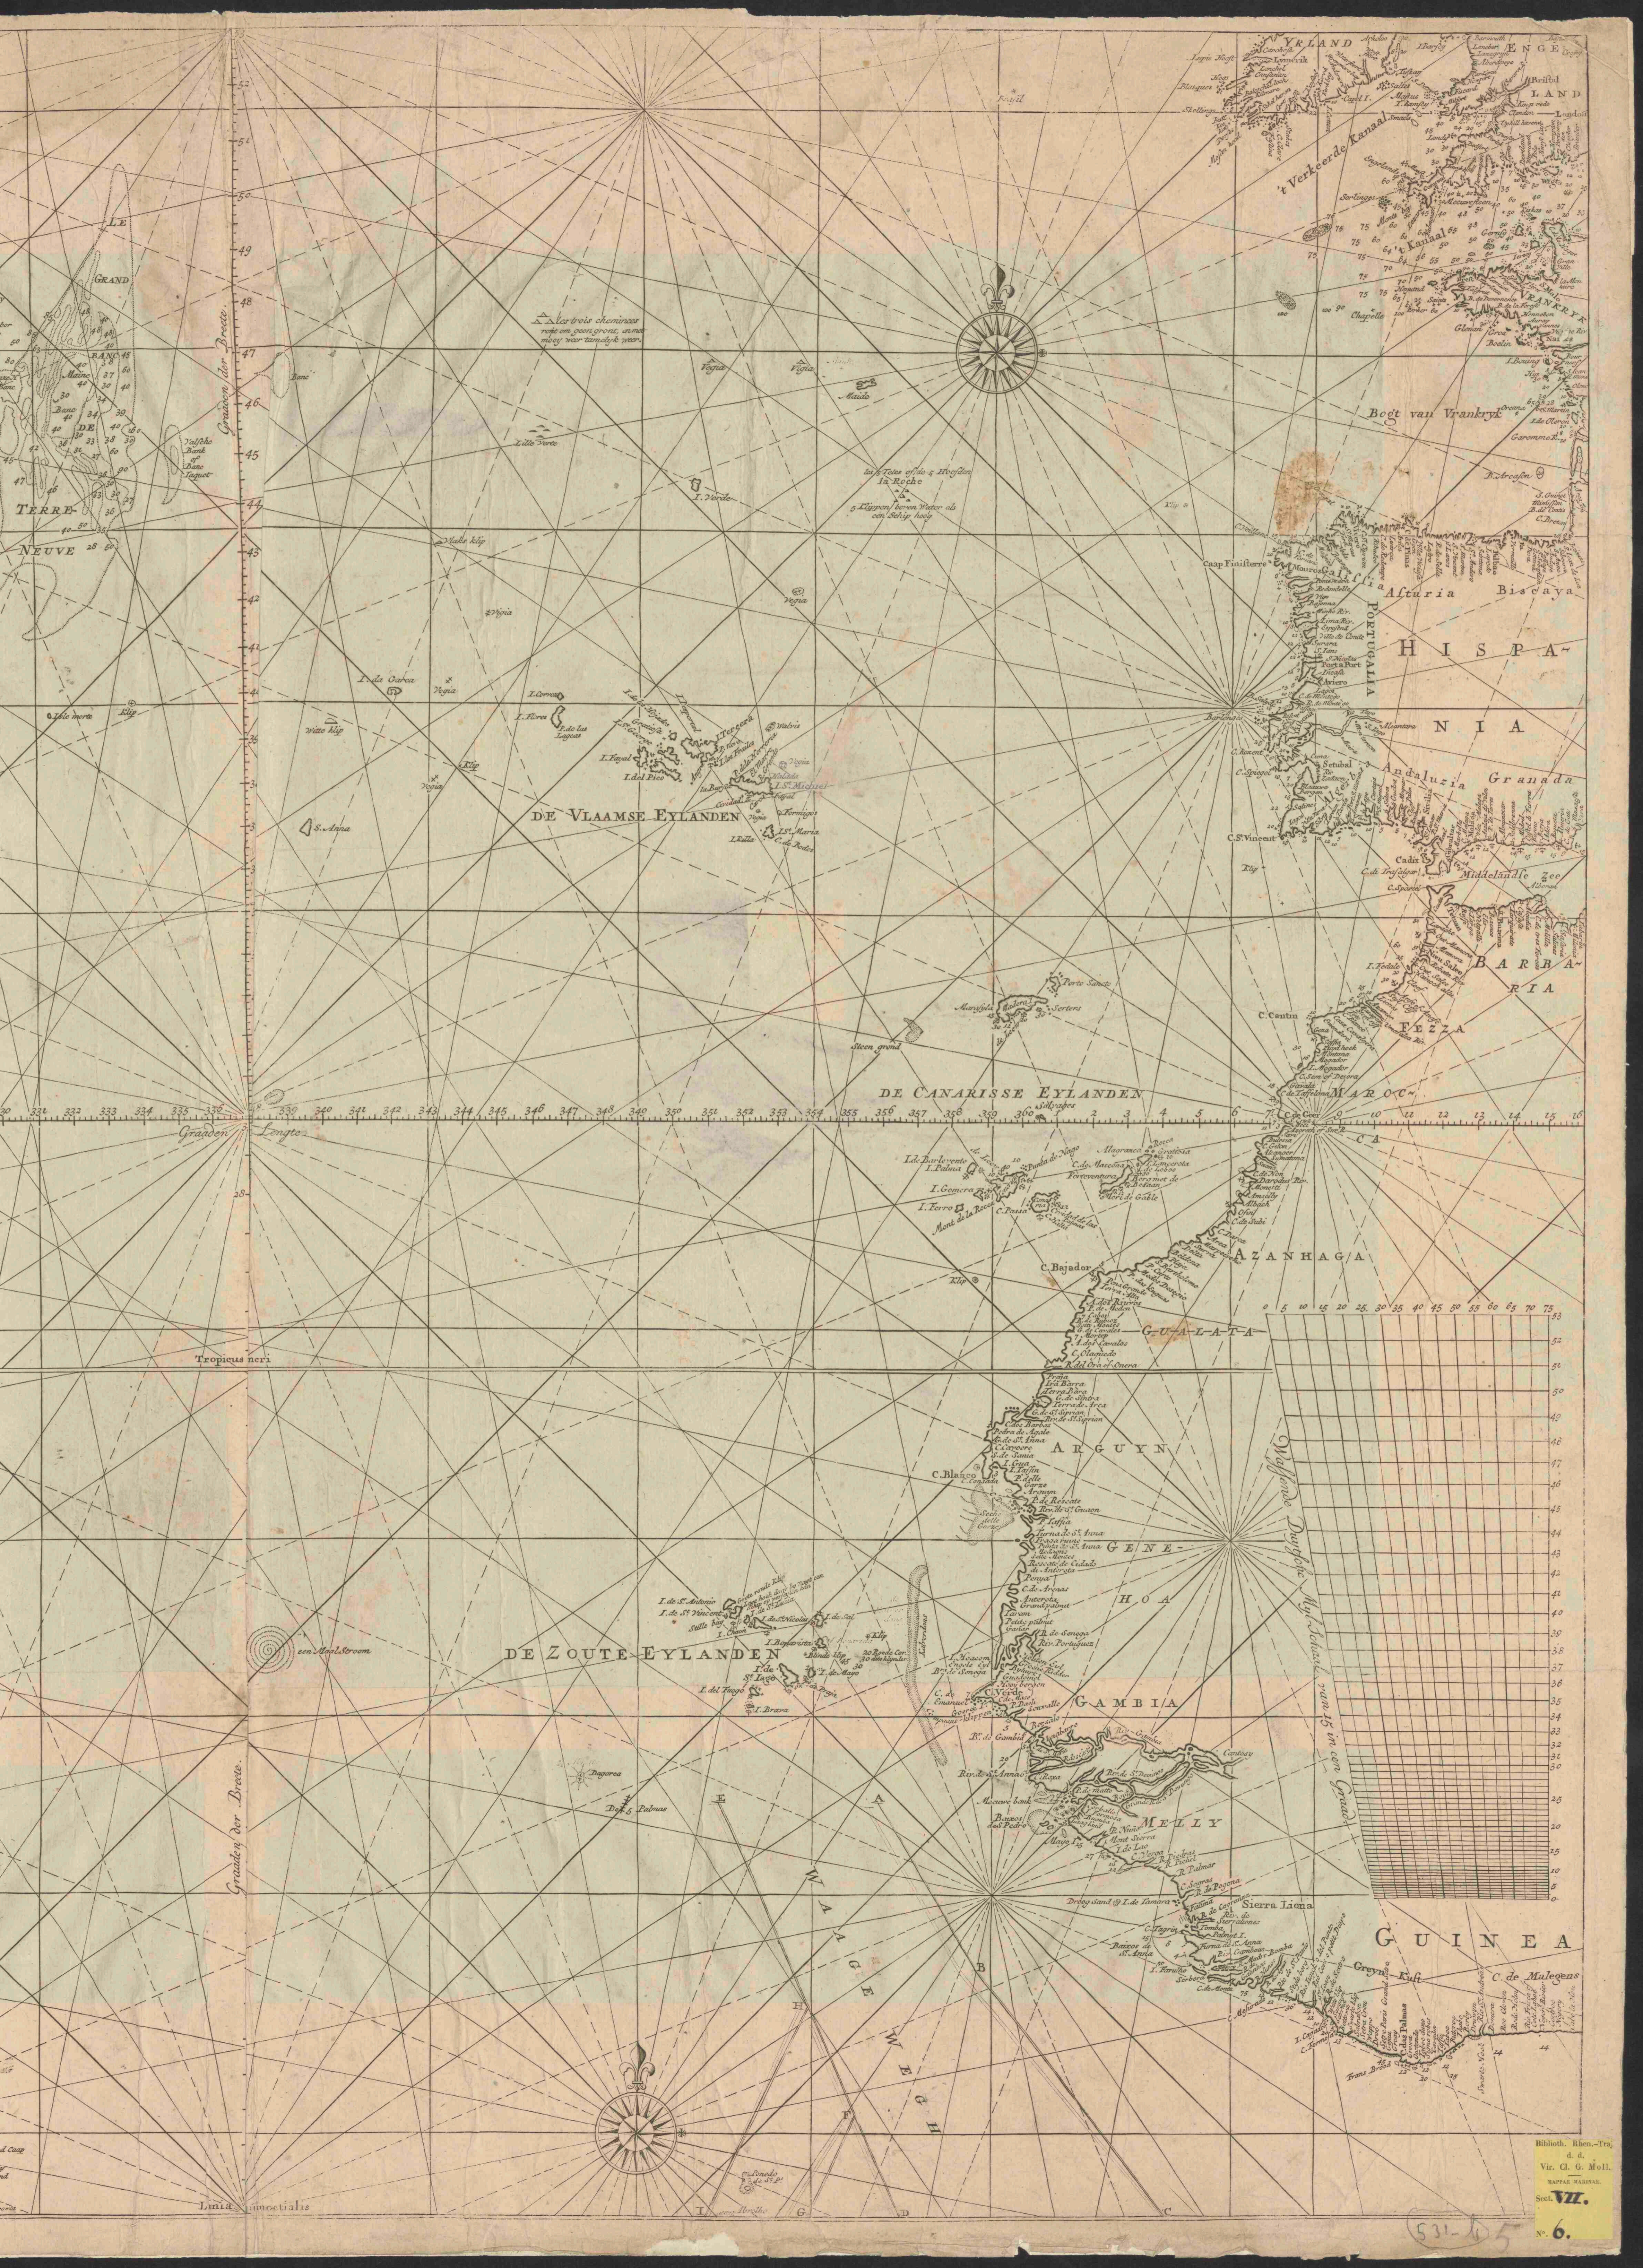

GRAND
RANC
DE
NEUVE

TERRE
NEUVE

Graden der Breete

Graden der Breete

YRLAND
ENGLAND
Verkeerde Kanaal
Kanaal
Bogt van Frankryk
PORTUGALIA
HISPANIA
ANDALUZIA
Granada
BARBARIA
FEZZA
MAROC

DE VLAAMSE EYLANDEN
DE CANARISSE EYLANDEN
AZANHAGA
GUAYLATA
ARGUYN
GENEHOVA
GAMBIA
MELLY
GUINEA
Sierra Lione
C. de Malaguens

Graden der Breete

Biblioth. Rhen.-Traj.
d. d.
Vir. Cl. G. Mell.
RAPHAEL WALDNER.
Set. VII.
N. 6.