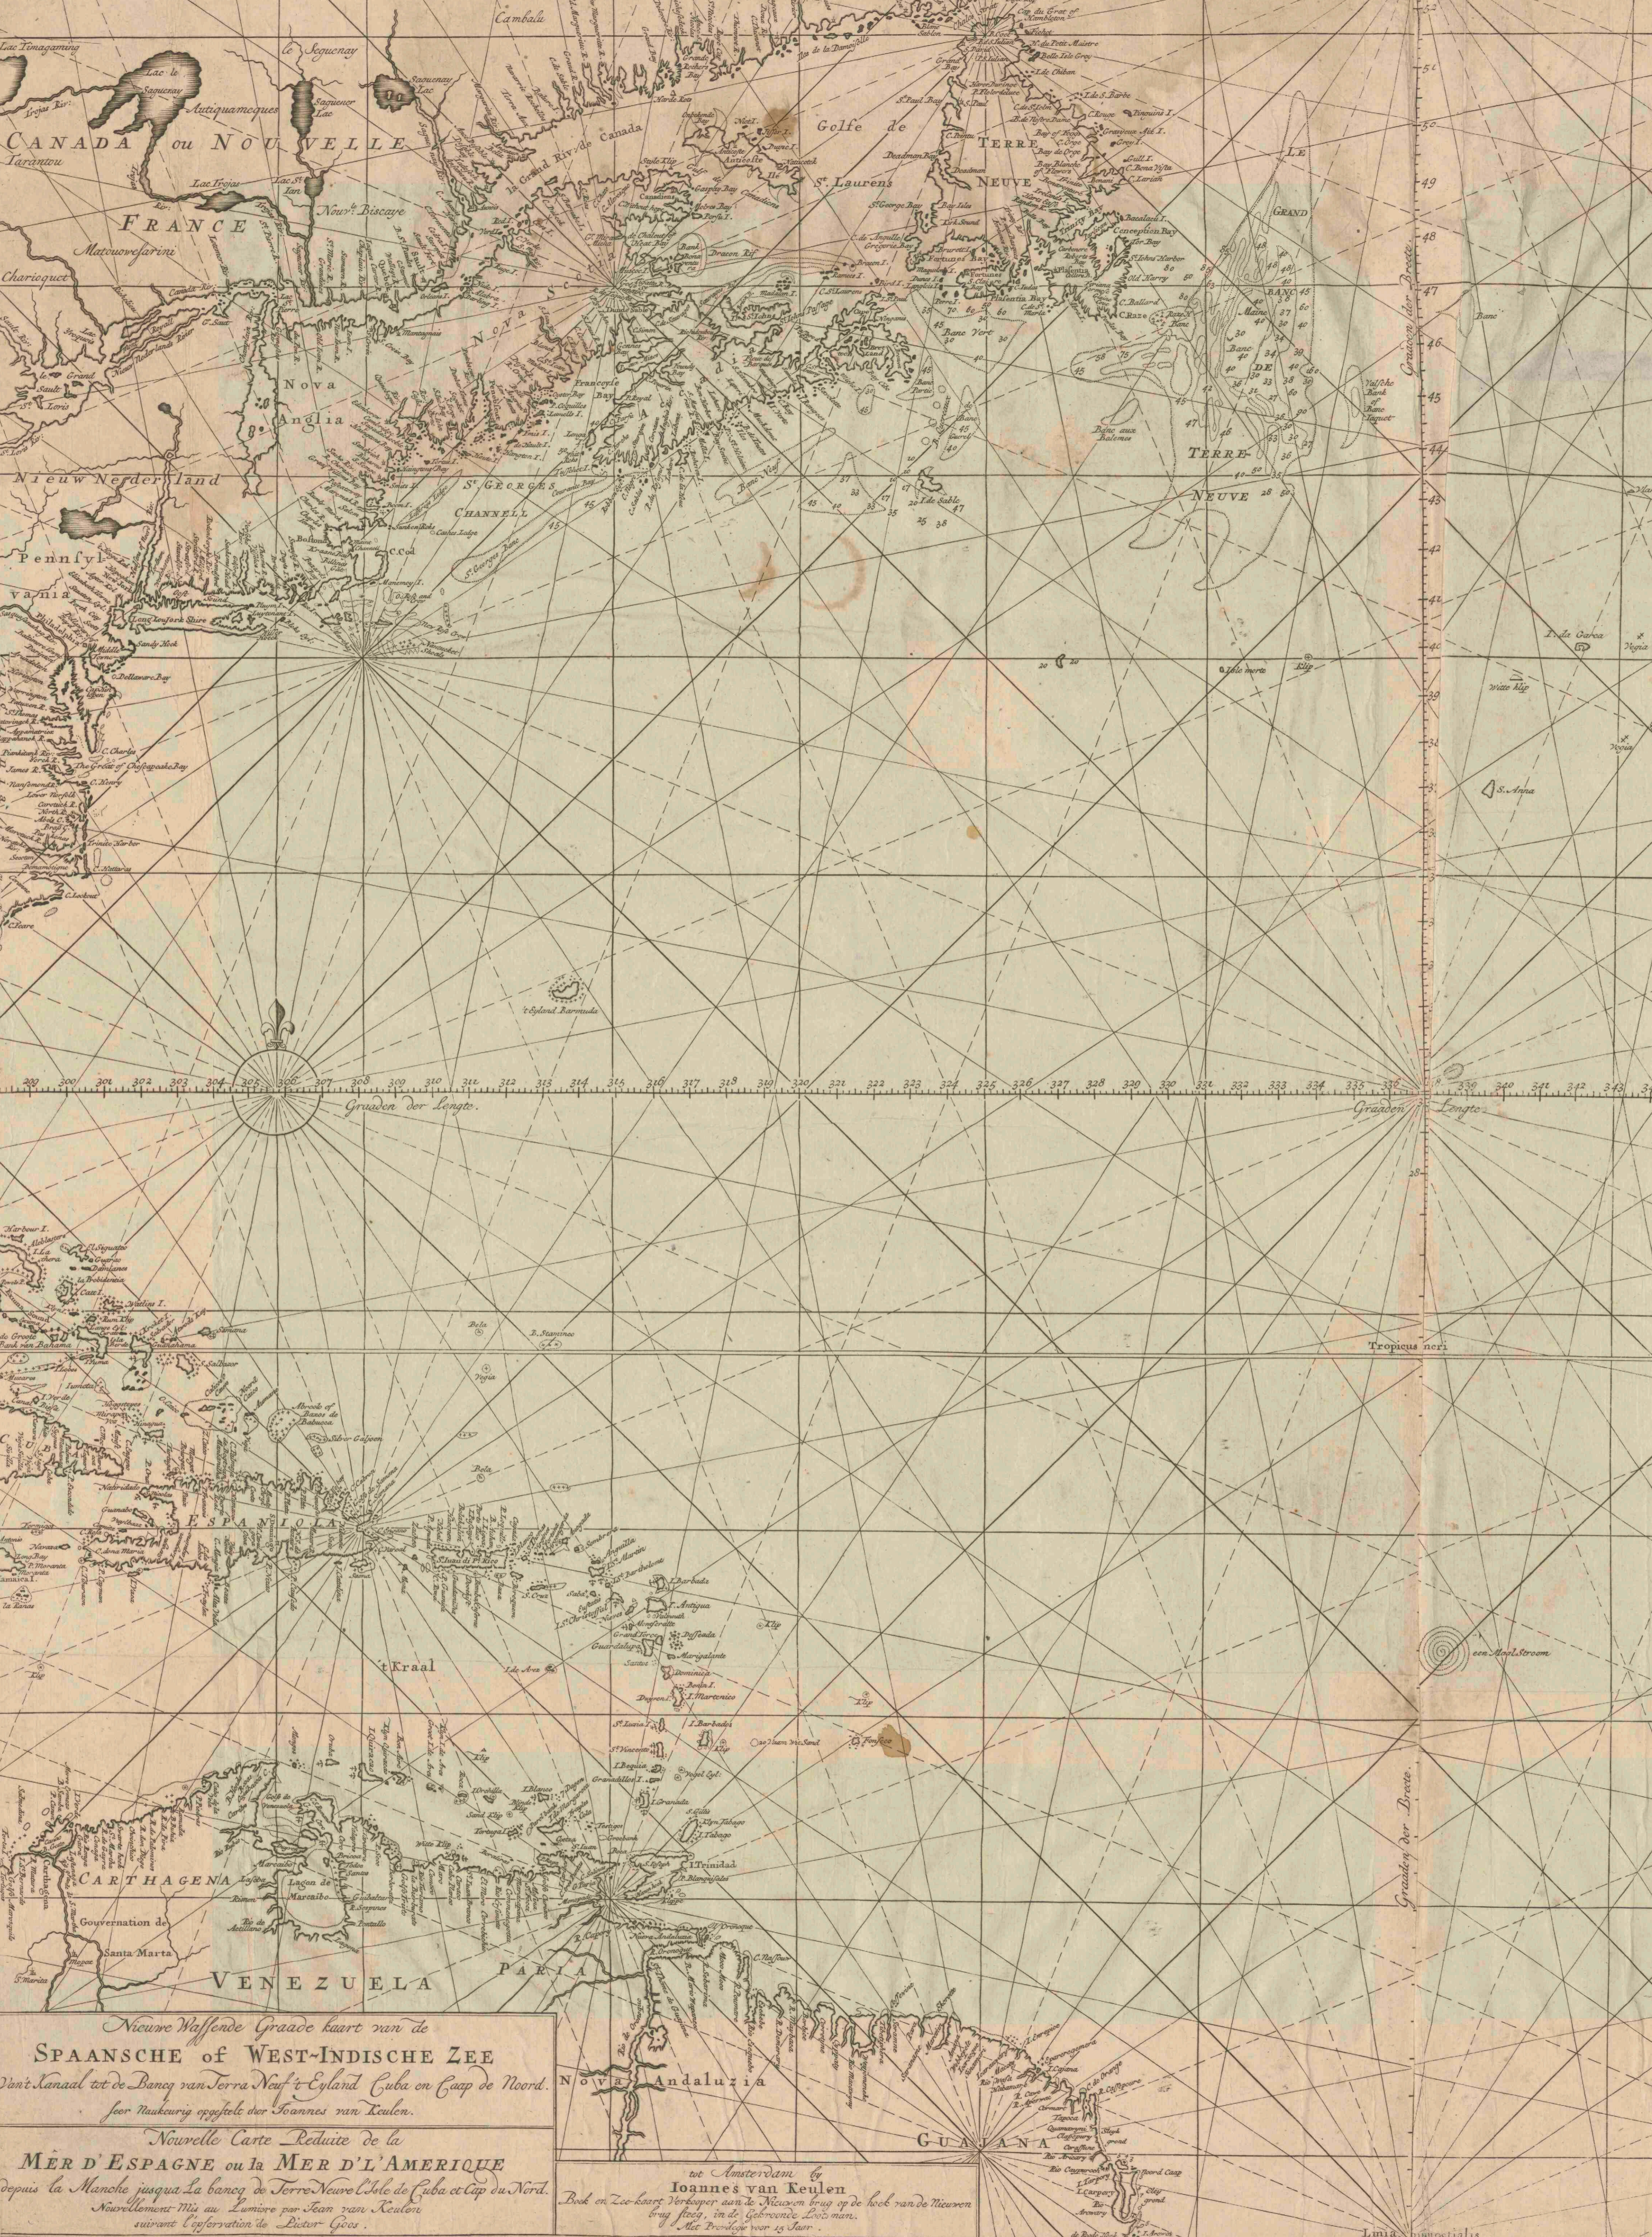

Nieuwe wassende graade kaart van de Spaansche of West-Indische Zee van't Kanaal tot de Bancq van Terra Neuf 't eyland Cuba en Caap de Noord

<https://hdl.handle.net/1874/431241>

Terre de Labrador ou Nouvelle Bretagne

NOUVEAU NEDERLAND

NOUVEAU NEDERLAND

NOUVEAU NEDERLAND

Nieuwe Waffende Graece kaart van de
 SPAANSCHER OF WEST-INDISCHE ZEE
 Van't kanaal tot de Baay van Terra Nova's Eylandt Cuba en Cap de Noord.
 Seer nauwkeurig opgesteld door Joannes van Keulen.
 Nouvelle Carte Reduite de la
 MER D'ESPAGNE ou la MER D'L'AMERIQUE
 depuis la Manche jusqua la baye de Terra Neuve l'Isle de Cuba et Cap du Nord.
 Nouvelle Carte Mis au Lumiere par Jean van Keulen
 suivant l'opinion de Diego Gomez.

Nieuwe Waffende Graade kaart van de
SPAANSCH E of WEST-INDISCHE ZEE
 Van't Kanaal tot de Bancq van Terra Neuf t' Eylant Cuba en Gaep de Noord.
 seer Naukeurig opgetelt door Joannes van Keulen.

Nouvelle Carte Reduite de la
MER D'ESPAGNE ou la MER D'L'AMERIQUE
 depuis la Manche jusqua La bancq de Terre-Neuve l'Isle de Cuba et Cap du Nord.
 Nouvellement Mis au Lumiere par Jean van Keulen
 suivant l'observation de Lector Gees.