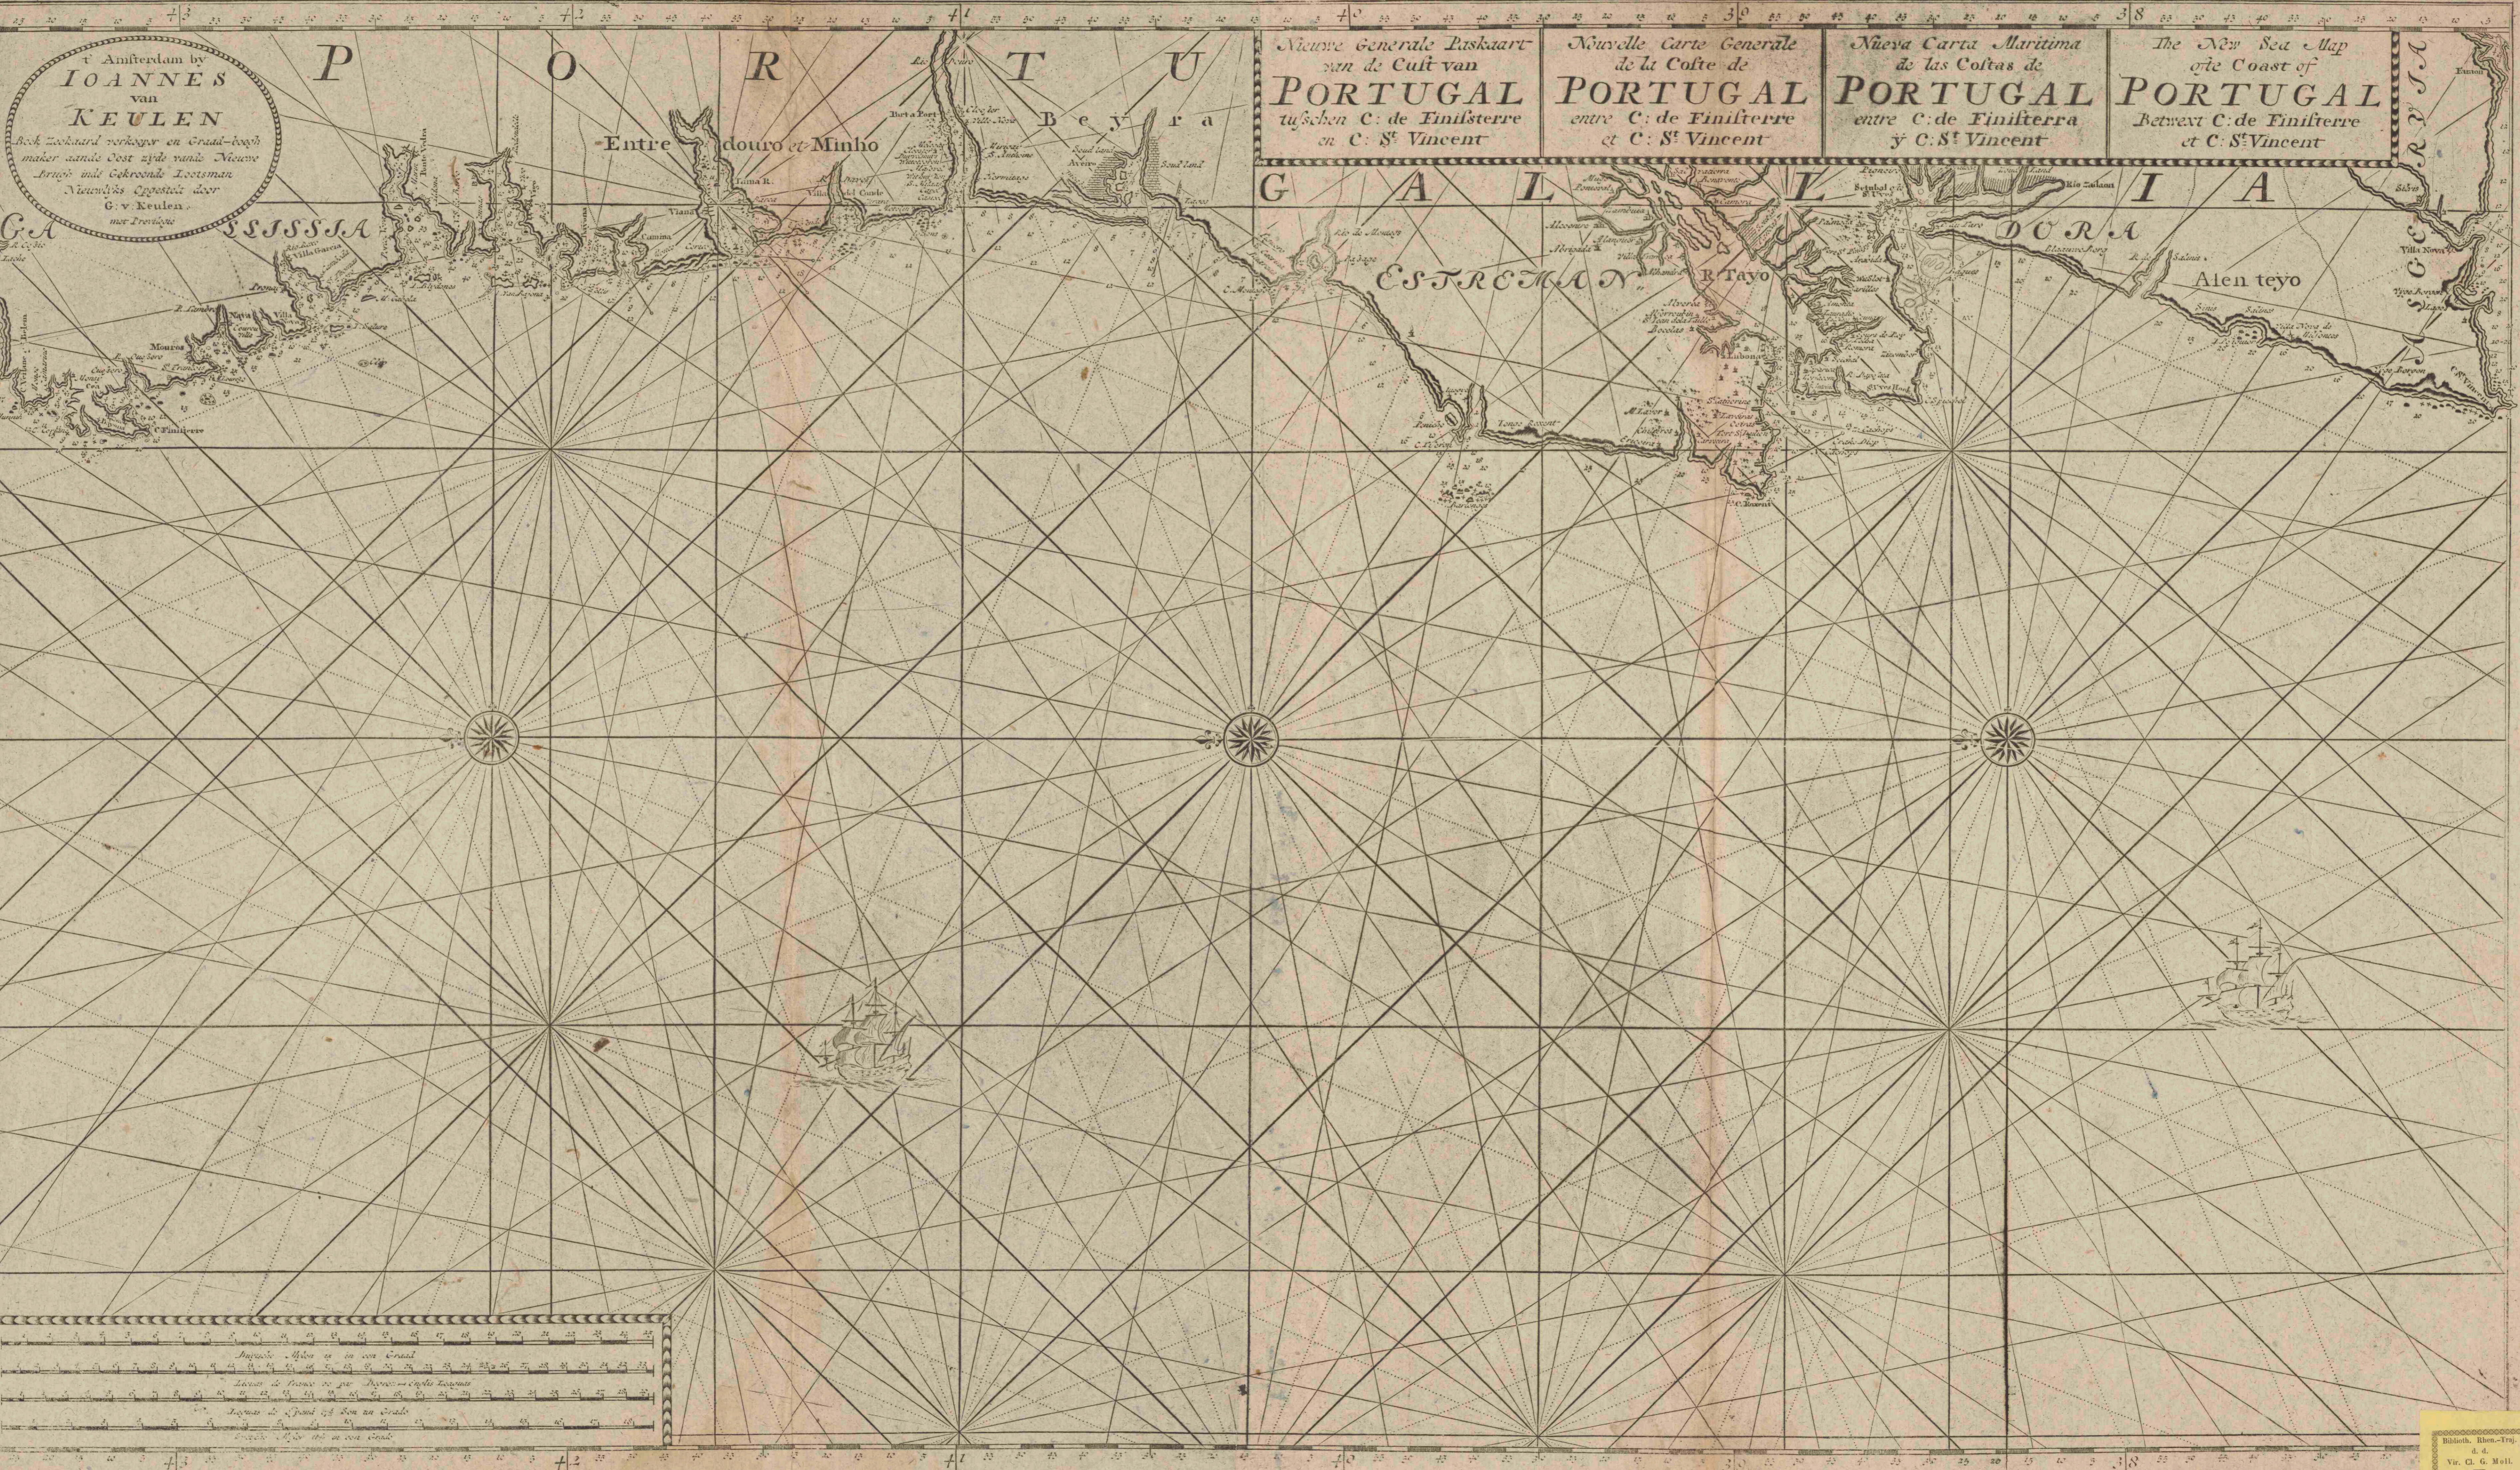

Nieuwe generale paskaart van de cust van Portugal tusschen C. de Finisterre en C. St. Vincent =

<https://hdl.handle.net/1874/431427>

Amsterdam by
IOANNES
van
KEULEN
Boek Zeekaart verkeper en Graad-boogh
maker aan de Oost zyde van de Nieuwe
Brug en de Gekroonde Loetsman
Nieuwliks opgestate door
G. v. Keulen
met Dronck

Nieuwe Generale Paskaart
van de Cuit van
PORTUGAL
tusschen C. de Finisterre
en C. S^t Vincent

Nouvelle Carte Generale
de la Cote de
PORTUGAL
entre C. de Finisterre
et C. S^t Vincent

Nueva Carta Maritima
de las Costas de
PORTUGAL
entre C. de Finisterre
y C. S^t Vincent

The New Sea Map
of the Coast of
PORTUGAL
Betwixt C. de Finisterre
et C. S^t Vincent

Supplément à la Carte
de la Côte de Portugal
entre C. de Finisterre
et C. S^t Vincent

Biblioth. Hist.-Top.
d. d.
Vir. Cl. G. Mell.
SAPAR BARBAE
Sec. **VII.**
N^o 24.