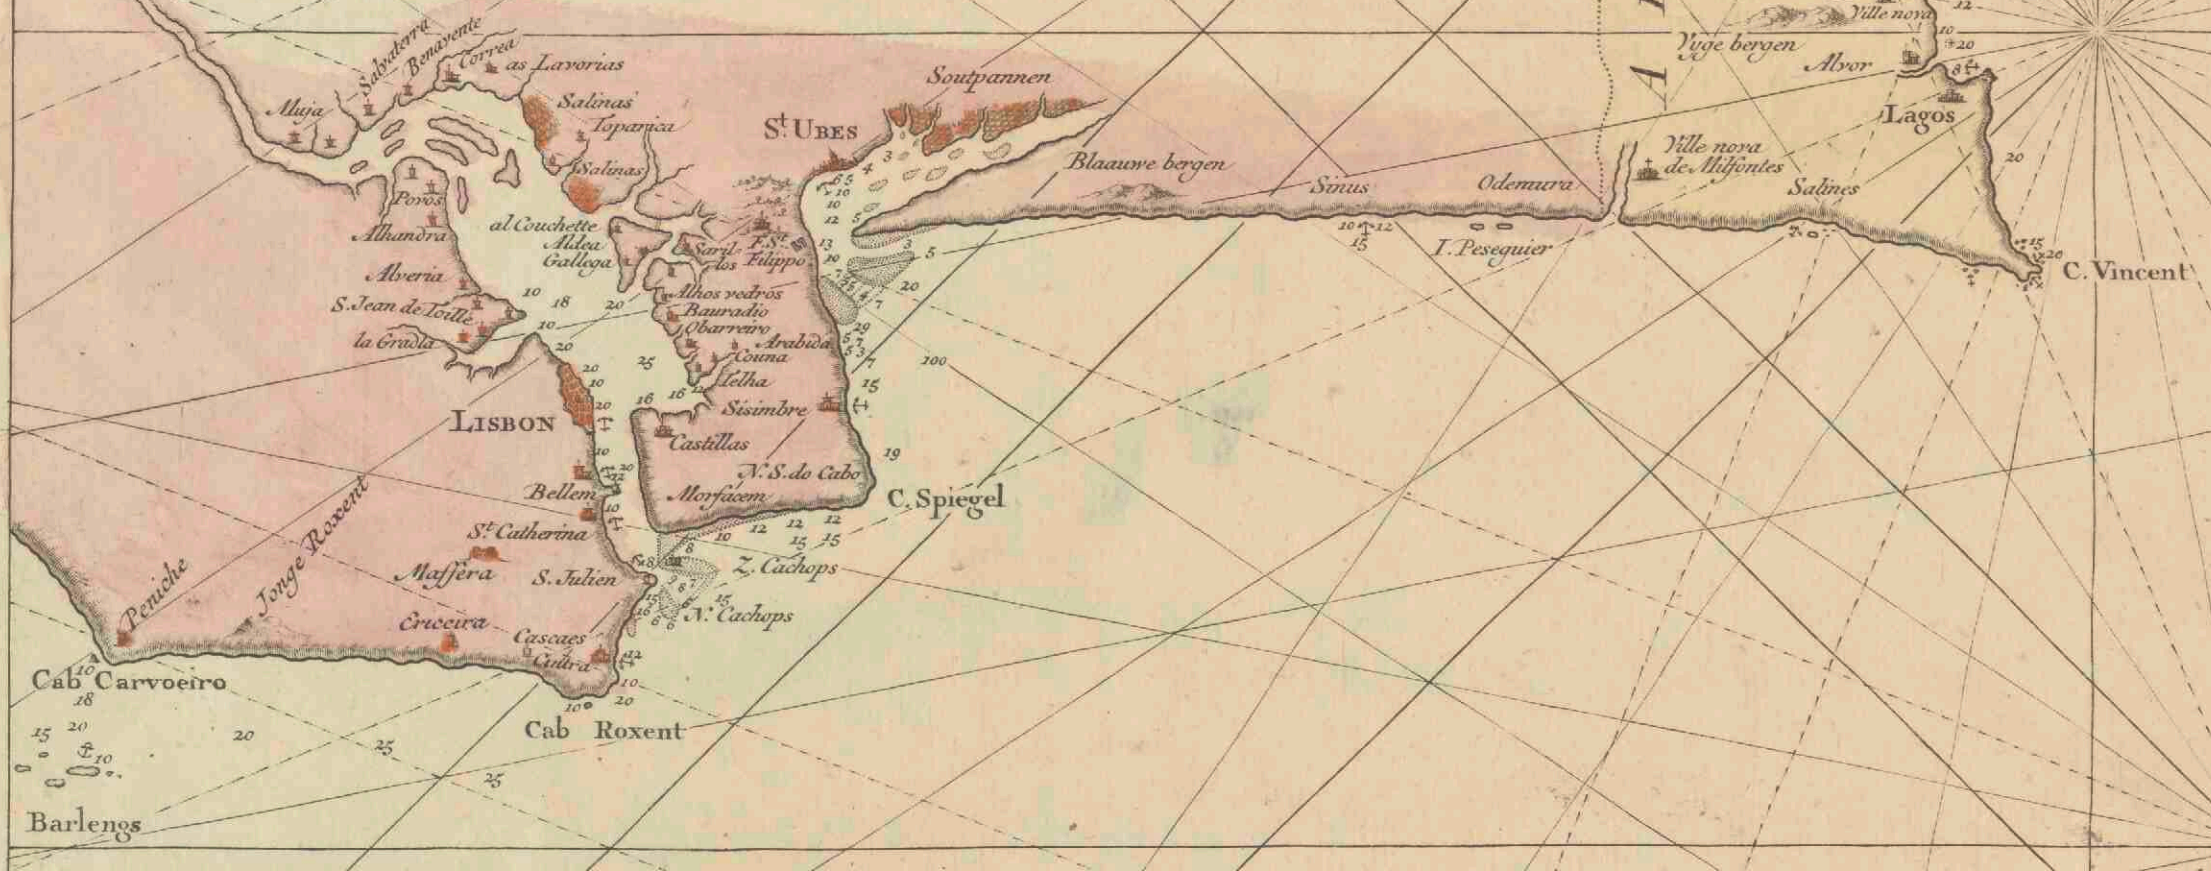

**Nieuwe pas-kaart van 't opkoomen van 't Naauw van de Straat,
beginnende aan de Spaansse kust, van de Barles, en aan de
Moorsse kust, van Sta. Cruz het Naauw**

<https://hdl.handle.net/1874/431430>

NIEUWE PAS-KAART
van 't Opkoomen van
't NAAUW van de STRAAT
Begunne aan de Spaansse Kust
van de Barles, en aan de Moorsse Kust
van S^{te} Cruz het Naauw door.
door HENDRIK LYNSLAGER
Op 'ter Zee in dienst van den
Staat der Verenigde Nederlanden
1738.

DE KUST VAN PORTUGAAL

549-b

223