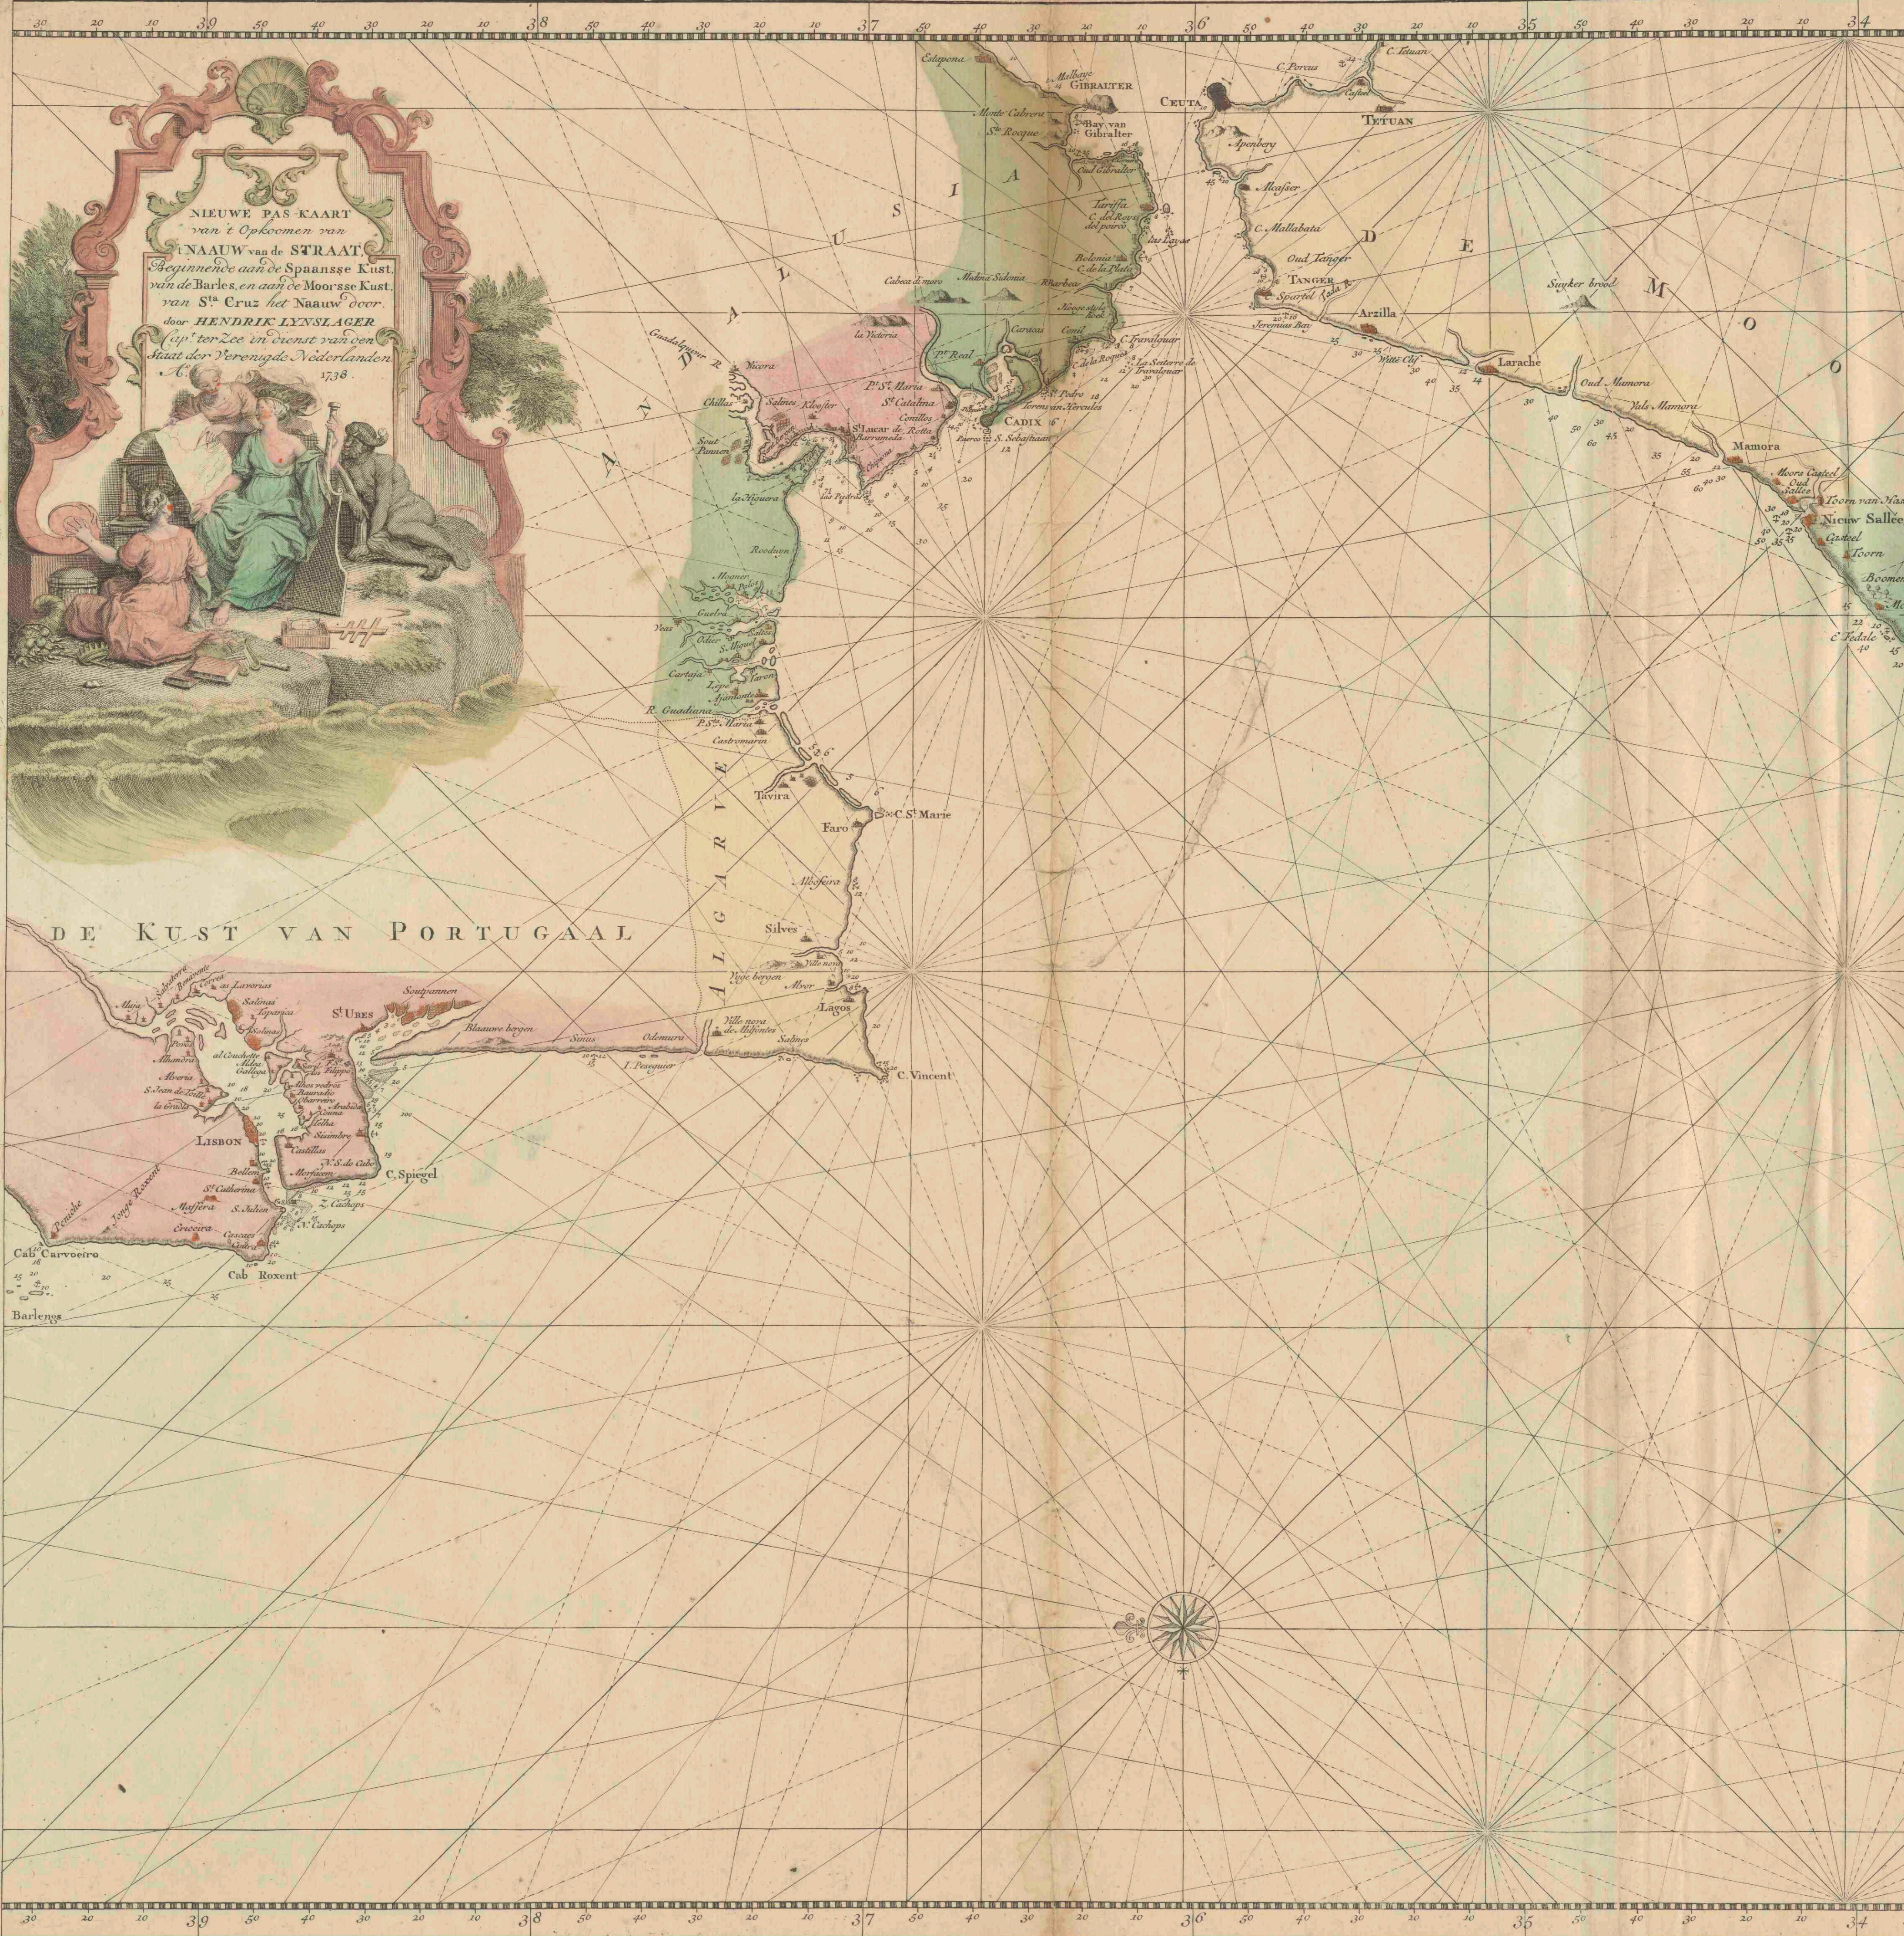

**Nieuwe pas-kaart van 't opkoomen van 't Naauw van de Straat,
beginnende aan de Spaansse kust, van de Barles, en aan de
Moorsse kust, van Sta. Cruz het Naauw**

<https://hdl.handle.net/1874/431430>

NIEUWE PAS-KAART
van 't Opkoomen van
't NAAUW van de STRAAT
Begunne aan de Spaansse Kust
van de Barles, en aan de Moorsse Kust
van S^{te} Cruz het Naauw door.
door HENDRIK LYNSLAGER
Op 'ter Zee in dienst van den
Staat der Verenigde Nederlanden
1738.

DE KUST VAN PORTUGAAL

549-b

223