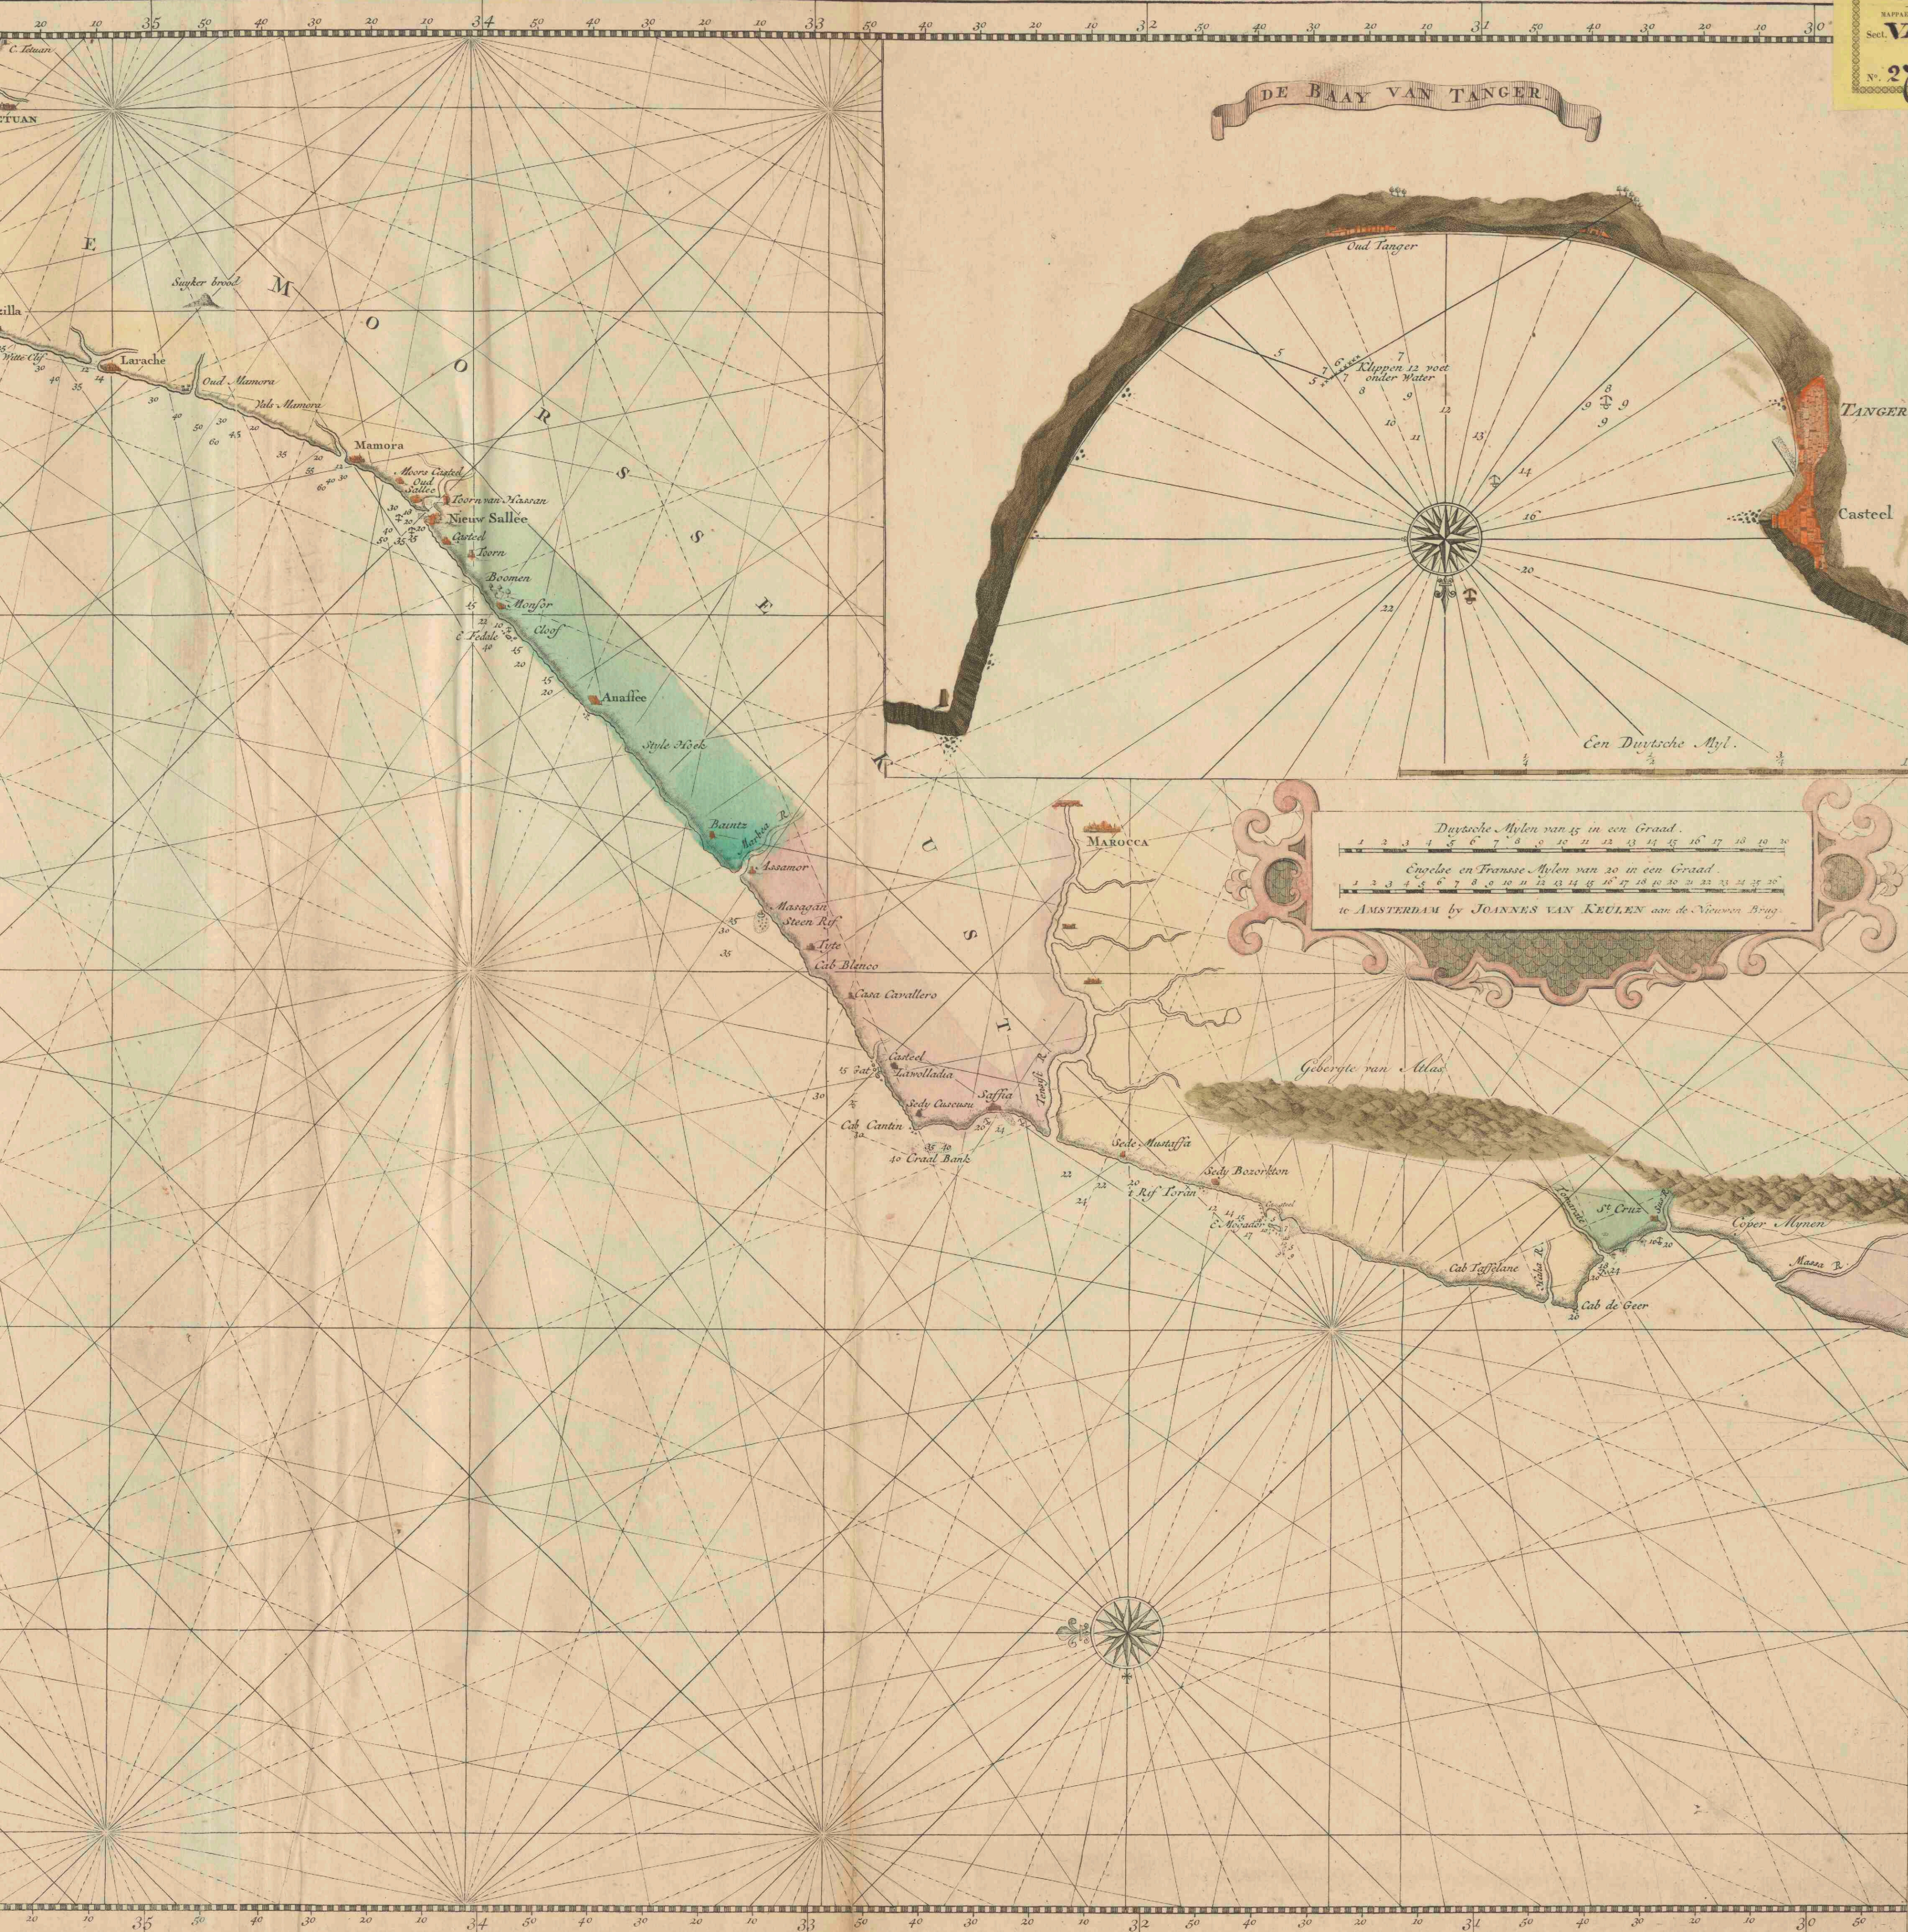

**Nieuwe pas-kaart van 't opkoomen van 't Naauw van de Straat,
beginnende aan de Spaansse kust, van de Barles, en aan de
Moorsse kust, van Sta. Cruz het Naauw**

<https://hdl.handle.net/1874/431430>

NIEUWE PAS-KAART
van 't Opkoomen van
't NAAUW van de STRAAT
Begunne aan de Spaansse Kust
van de Barles, en aan de Moorsse Kust
van S^{te} Cruz het Naauw door.
door HENDRIK LYNSLAGER
Op 'ter Zee in dienst van den
Staat der Verenigde Nederlanden
1738.

DE KUST VAN PORTUGAAL

549-b

223