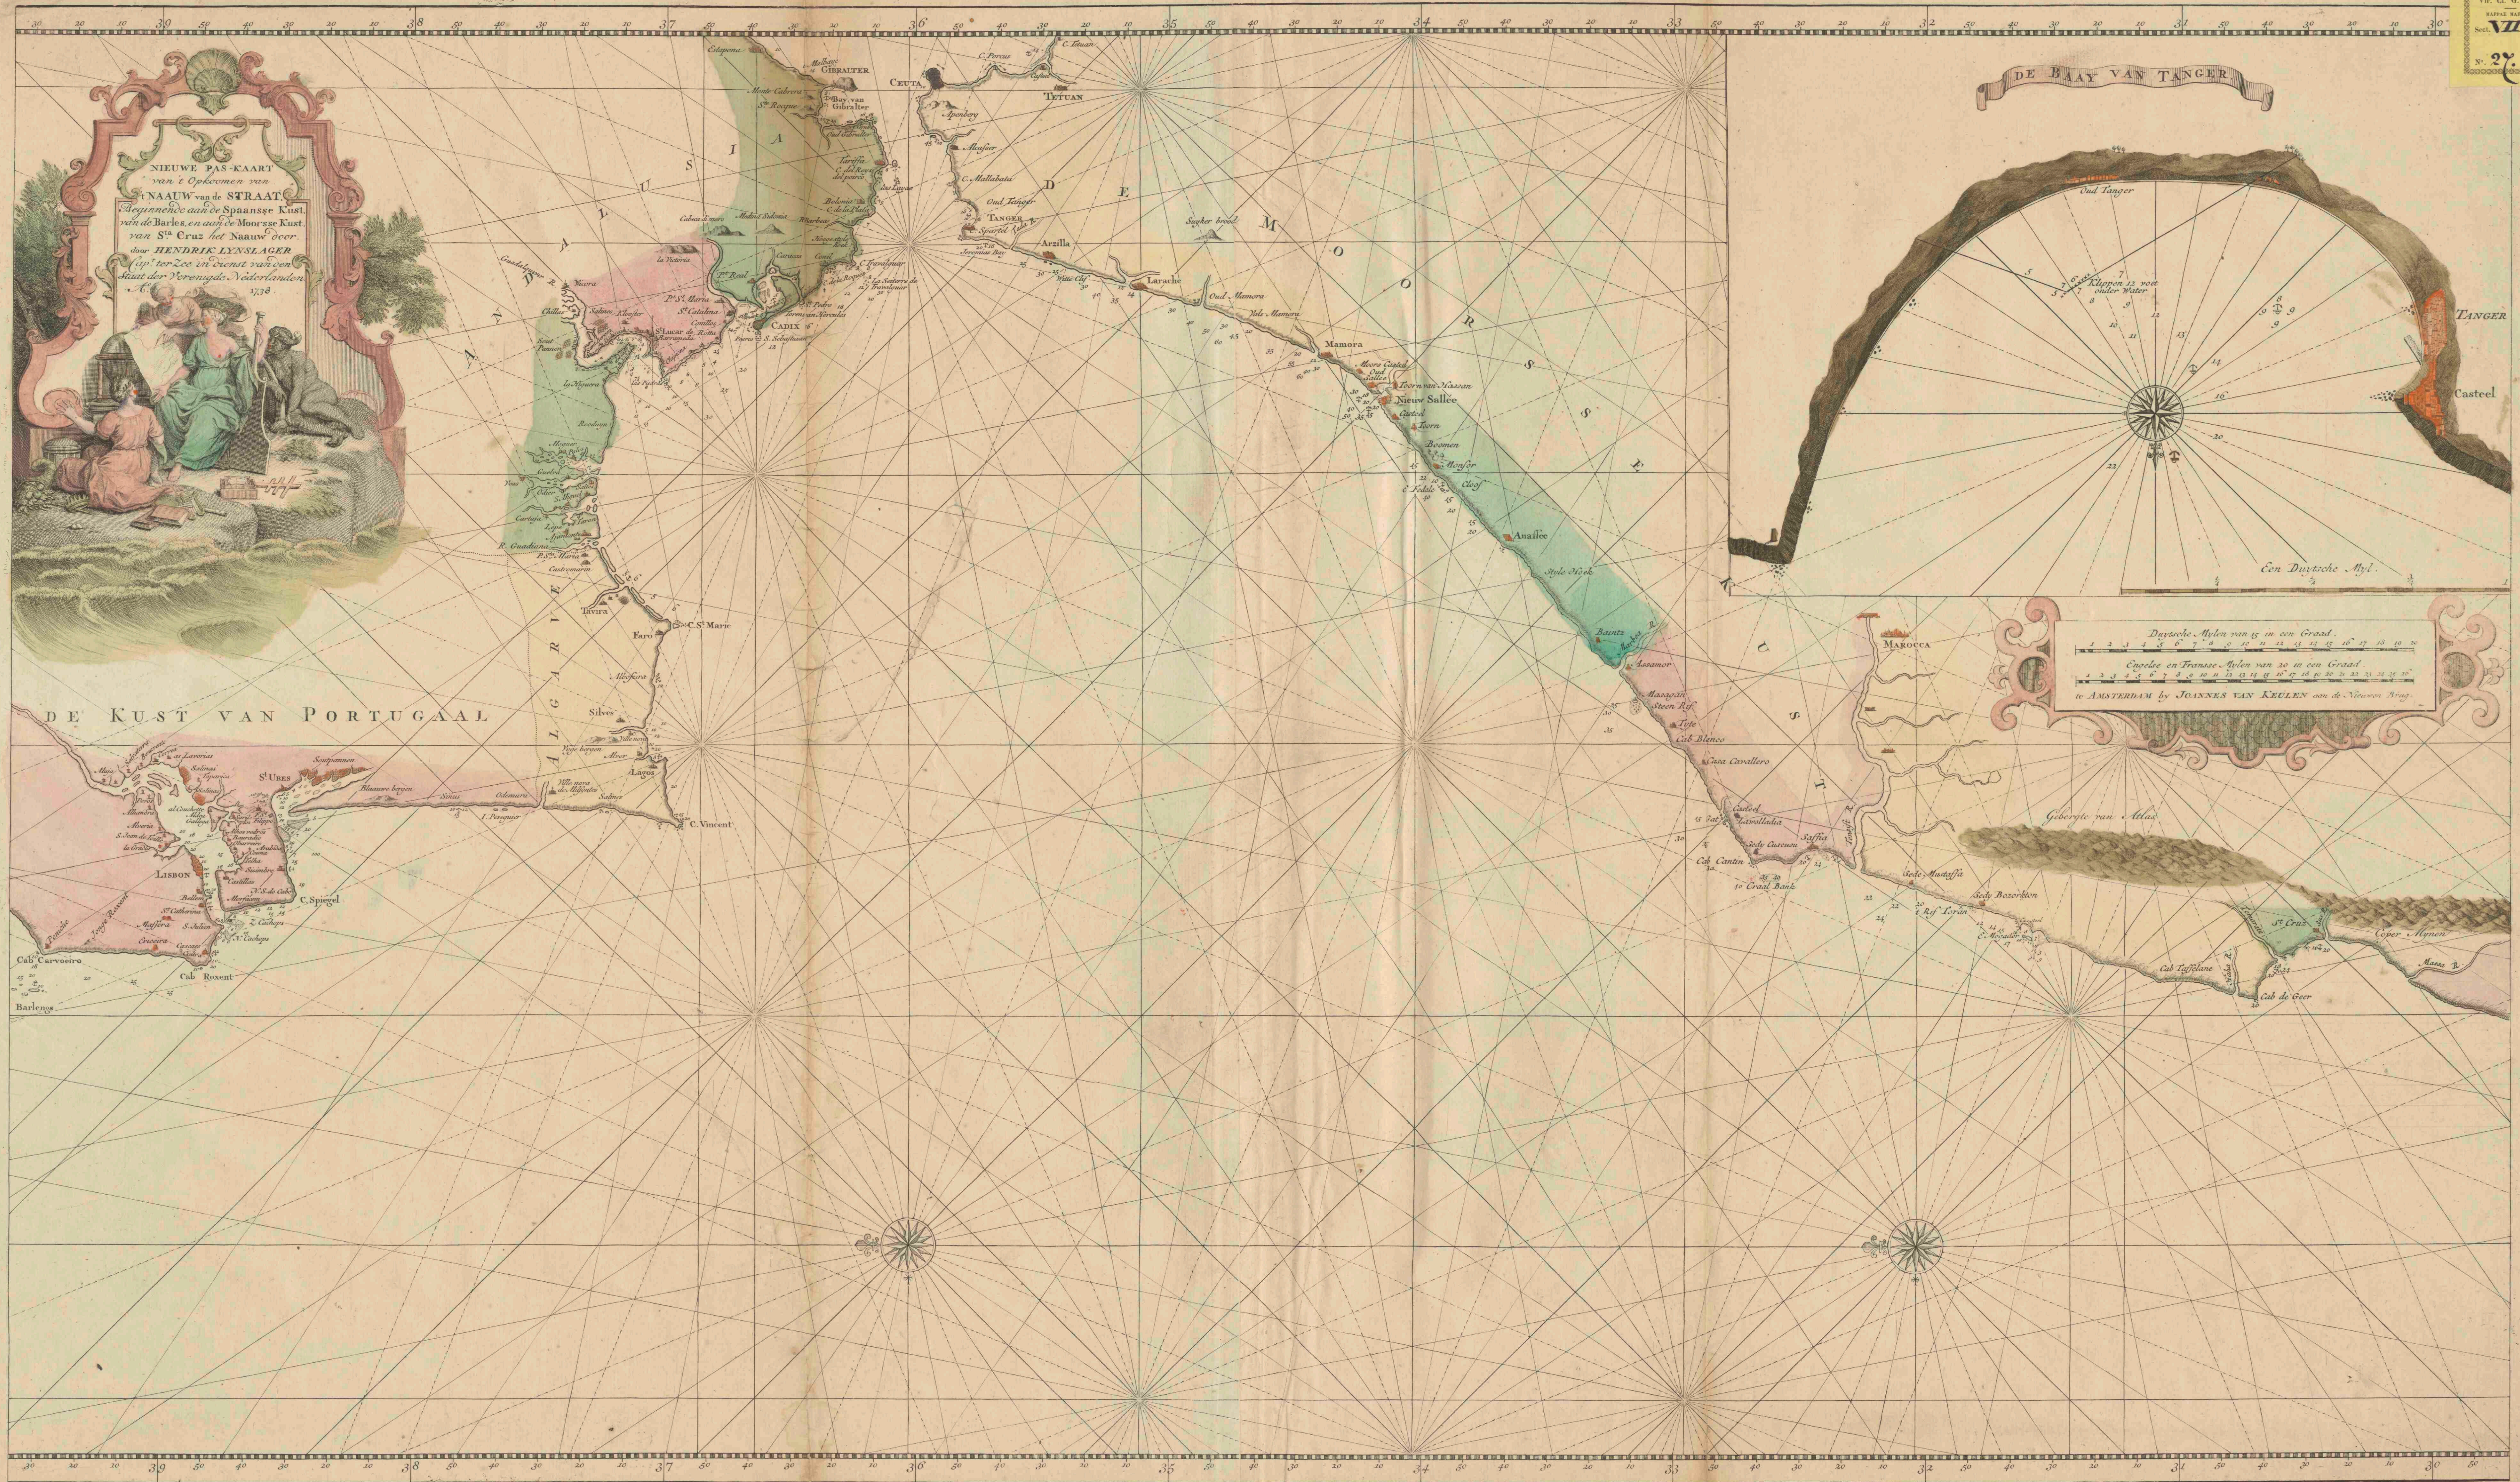

**Nieuwe pas-kaart van 't opkoomen van 't Naauw van de Straat,
beginnende aan de Spaansse kust, van de Barles, en aan de
Moorsse kust, van Sta. Cruz het Naauw**

<https://hdl.handle.net/1874/431430>

NIEUWE PAS-KAART
van 't Opkoomen van
't NAAUW van de STRAAT
Begunne aan de Spaansse Kust
van de Barles, en aan de Moorsse Kust
van S^{te} Cruz het Naauw door.
door HENDRIK LYNSLAGER
Op 'ter Zee in dienst van den
Staat der Verenigde Nederlanden
1738.

DE KUST VAN PORTUGAAL

549-b

223