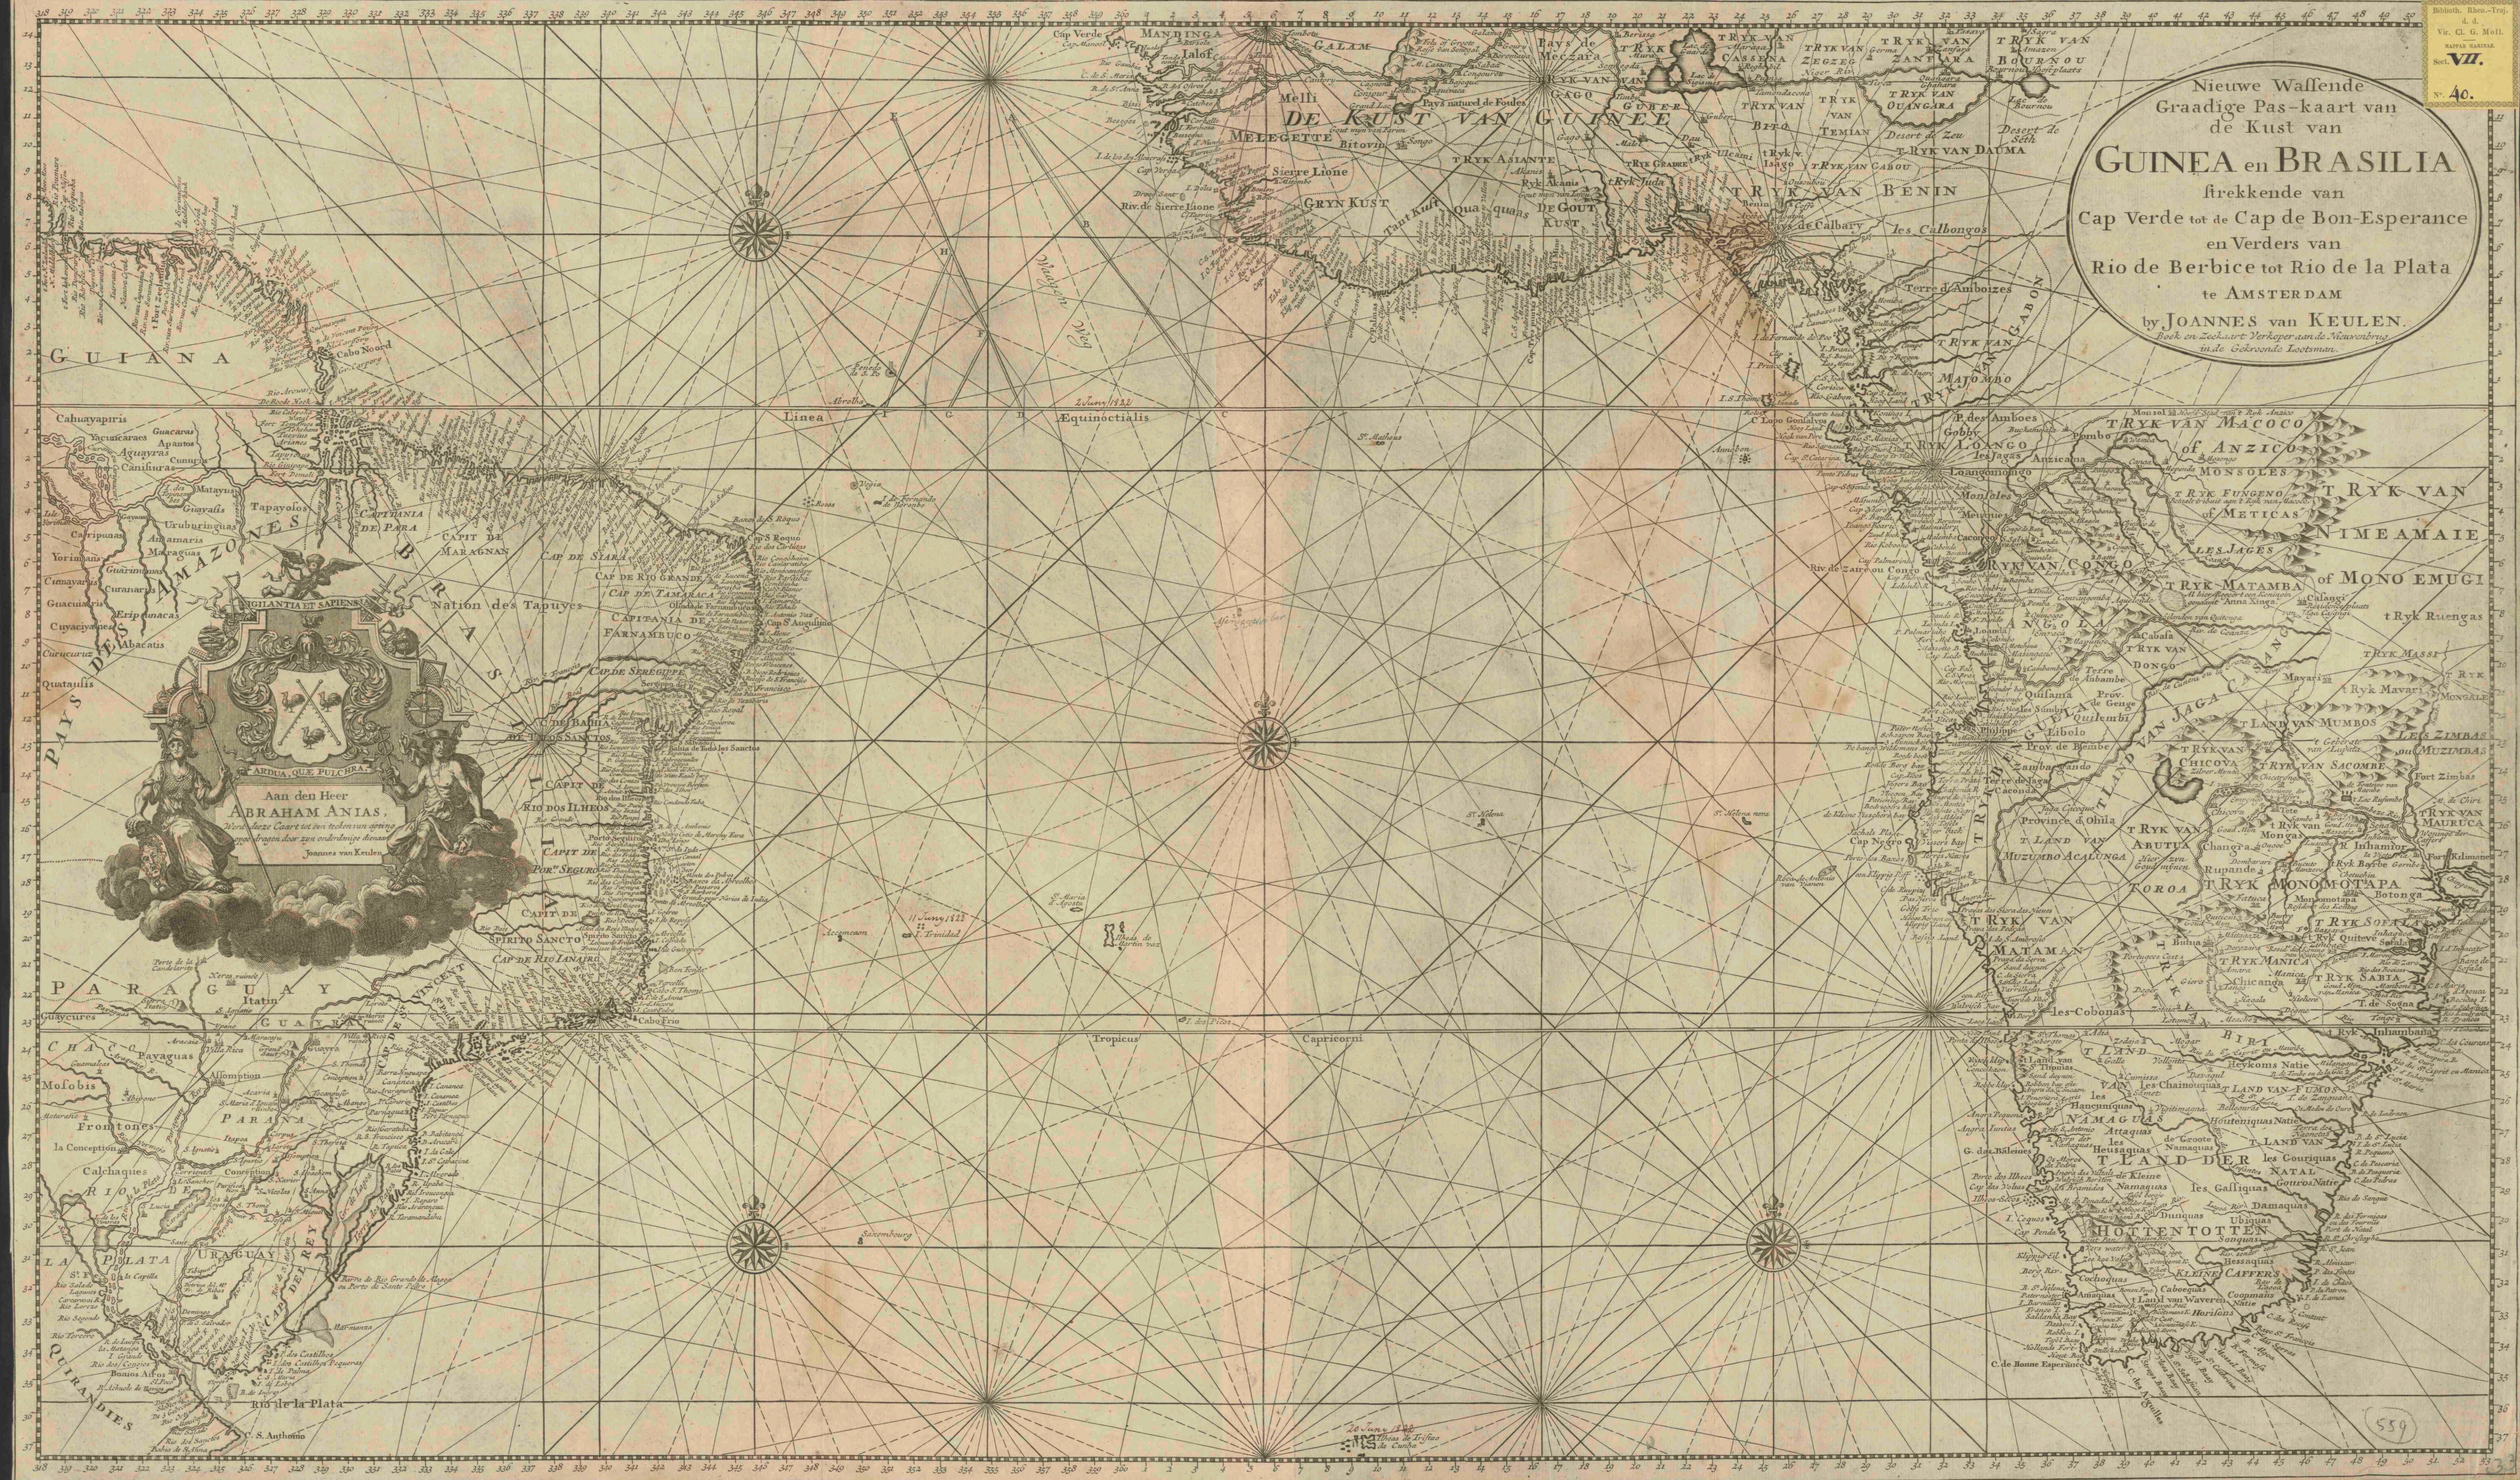

Nieuwe wassende graadige pas-kaart van de kust van Guinea en Brasilia strekkende van Cap Verde tot de Ca?p de Bon Esperance en verders van Rio de Berbice tot Rio de la Plata.

<https://hdl.handle.net/1874/431443>

Nieuwe Waffende
Graadige Pas-kaart van
de Kust van
GUINEA en BRASILIA
streckende van
Cap Verde tot de Cap de Bon-Esperance
en Verders van
Rio de Berbice tot Rio de la Plata
te **AMSTERDAM**
by **JOANNES van KEULEN.**
Boek en Zeekaart Verkeper aan de Nicolausstr.
in de Gekroonde Lootsman.

ARDUA QUE PULCHRA
Aan den Heer
ABRAHAM ANIAS
Verd' deze Caart tot ten teken van gifting
gegeven door zyn onderdanige dienaar
Joannes van Keulen

20 Junij 1722
J. J. de Cuijter

Nieuwe Waffende
Graadige Pas-kaart van
de Kust van
GUINEA en BRASILIA
trekkende van
Cap Verde tot de Cap de Bon-Esperance
en Verders van
Rio de Berbice tot Rio de la Plata
te AMSTERDAM
by JOANNES van KEULEN.
Boek en Zeekaart Verkooper aan de Nieuwenbrug
in de Gekroonde Lootsman.