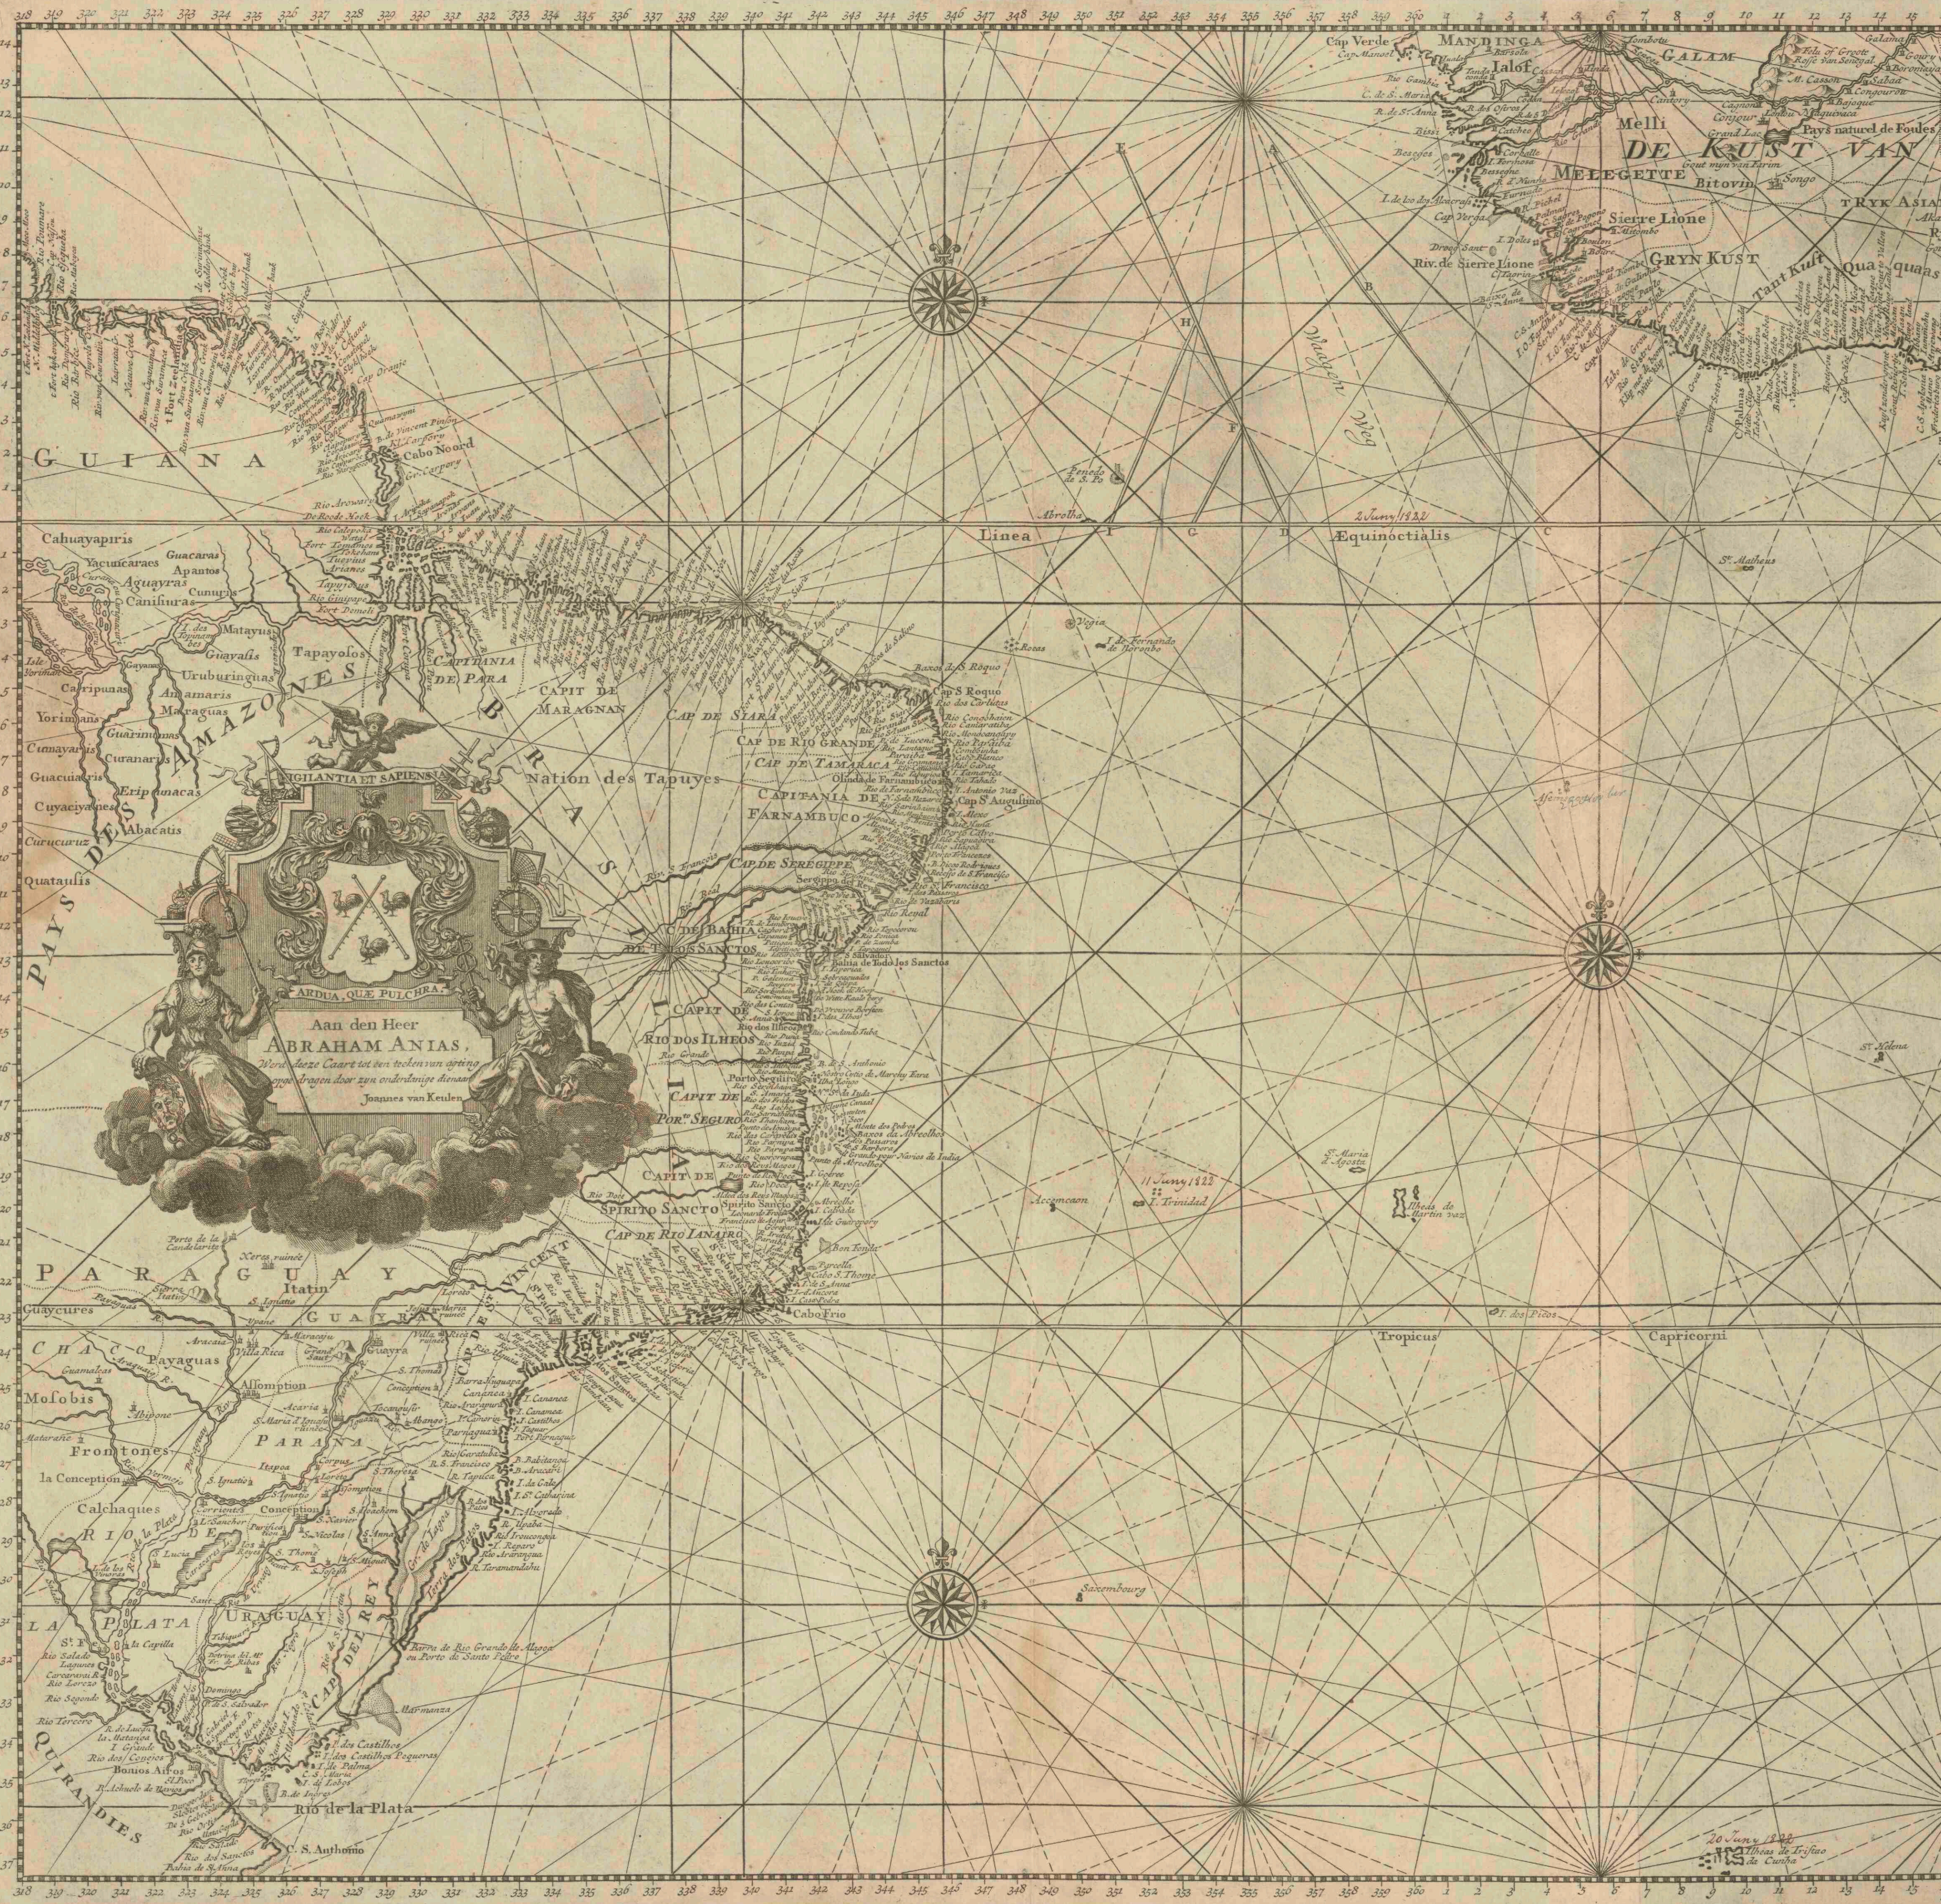

Nieuwe wassende graadige pas-kaart van de kust van Guinea en Brasilia strekkende van Cap Verde tot de Ca?p de Bon Esperance en verders van Rio de Berbice tot Rio de la Plata.

<https://hdl.handle.net/1874/431443>

Nieuwe Waffende
Graadige Pas-kaart van
de Kust van
GUINEA en BRASILIA
streckende van
Cap Verde tot de Cap de Bon-Esperance
en Verders van
Rio de Berbice tot Rio de la Plata
te **AMSTERDAM**
by **JOANNES van KEULEN.**
Boek en Zeekaart Verkeper aan de Nicolausstr.
in de Gekroonde Lootsman.

ARDUA QUE PULCHRA
Aan den Heer
ABRAHAM ANIAS
Verd' deze Caart tot ten teken van gifting
gegeven door zyn onderdanige dienaar
Joannes van Keulen

20 Junij 1722
J. J. de Cuijter

Nieuwe Waffende
Graadige Pas-kaart van
de Kust van
GUINEA en BRASILIA
trekkende van
Cap Verde tot de Cap de Bon-Esperance
en Verders van
Rio de Berbice tot Rio de la Plata
te AMSTERDAM
by JOANNES van KEULEN.
Boek en Zeekaart Verkooper aan de Nieuwenbrug
in de Gekroonde Lootsman.