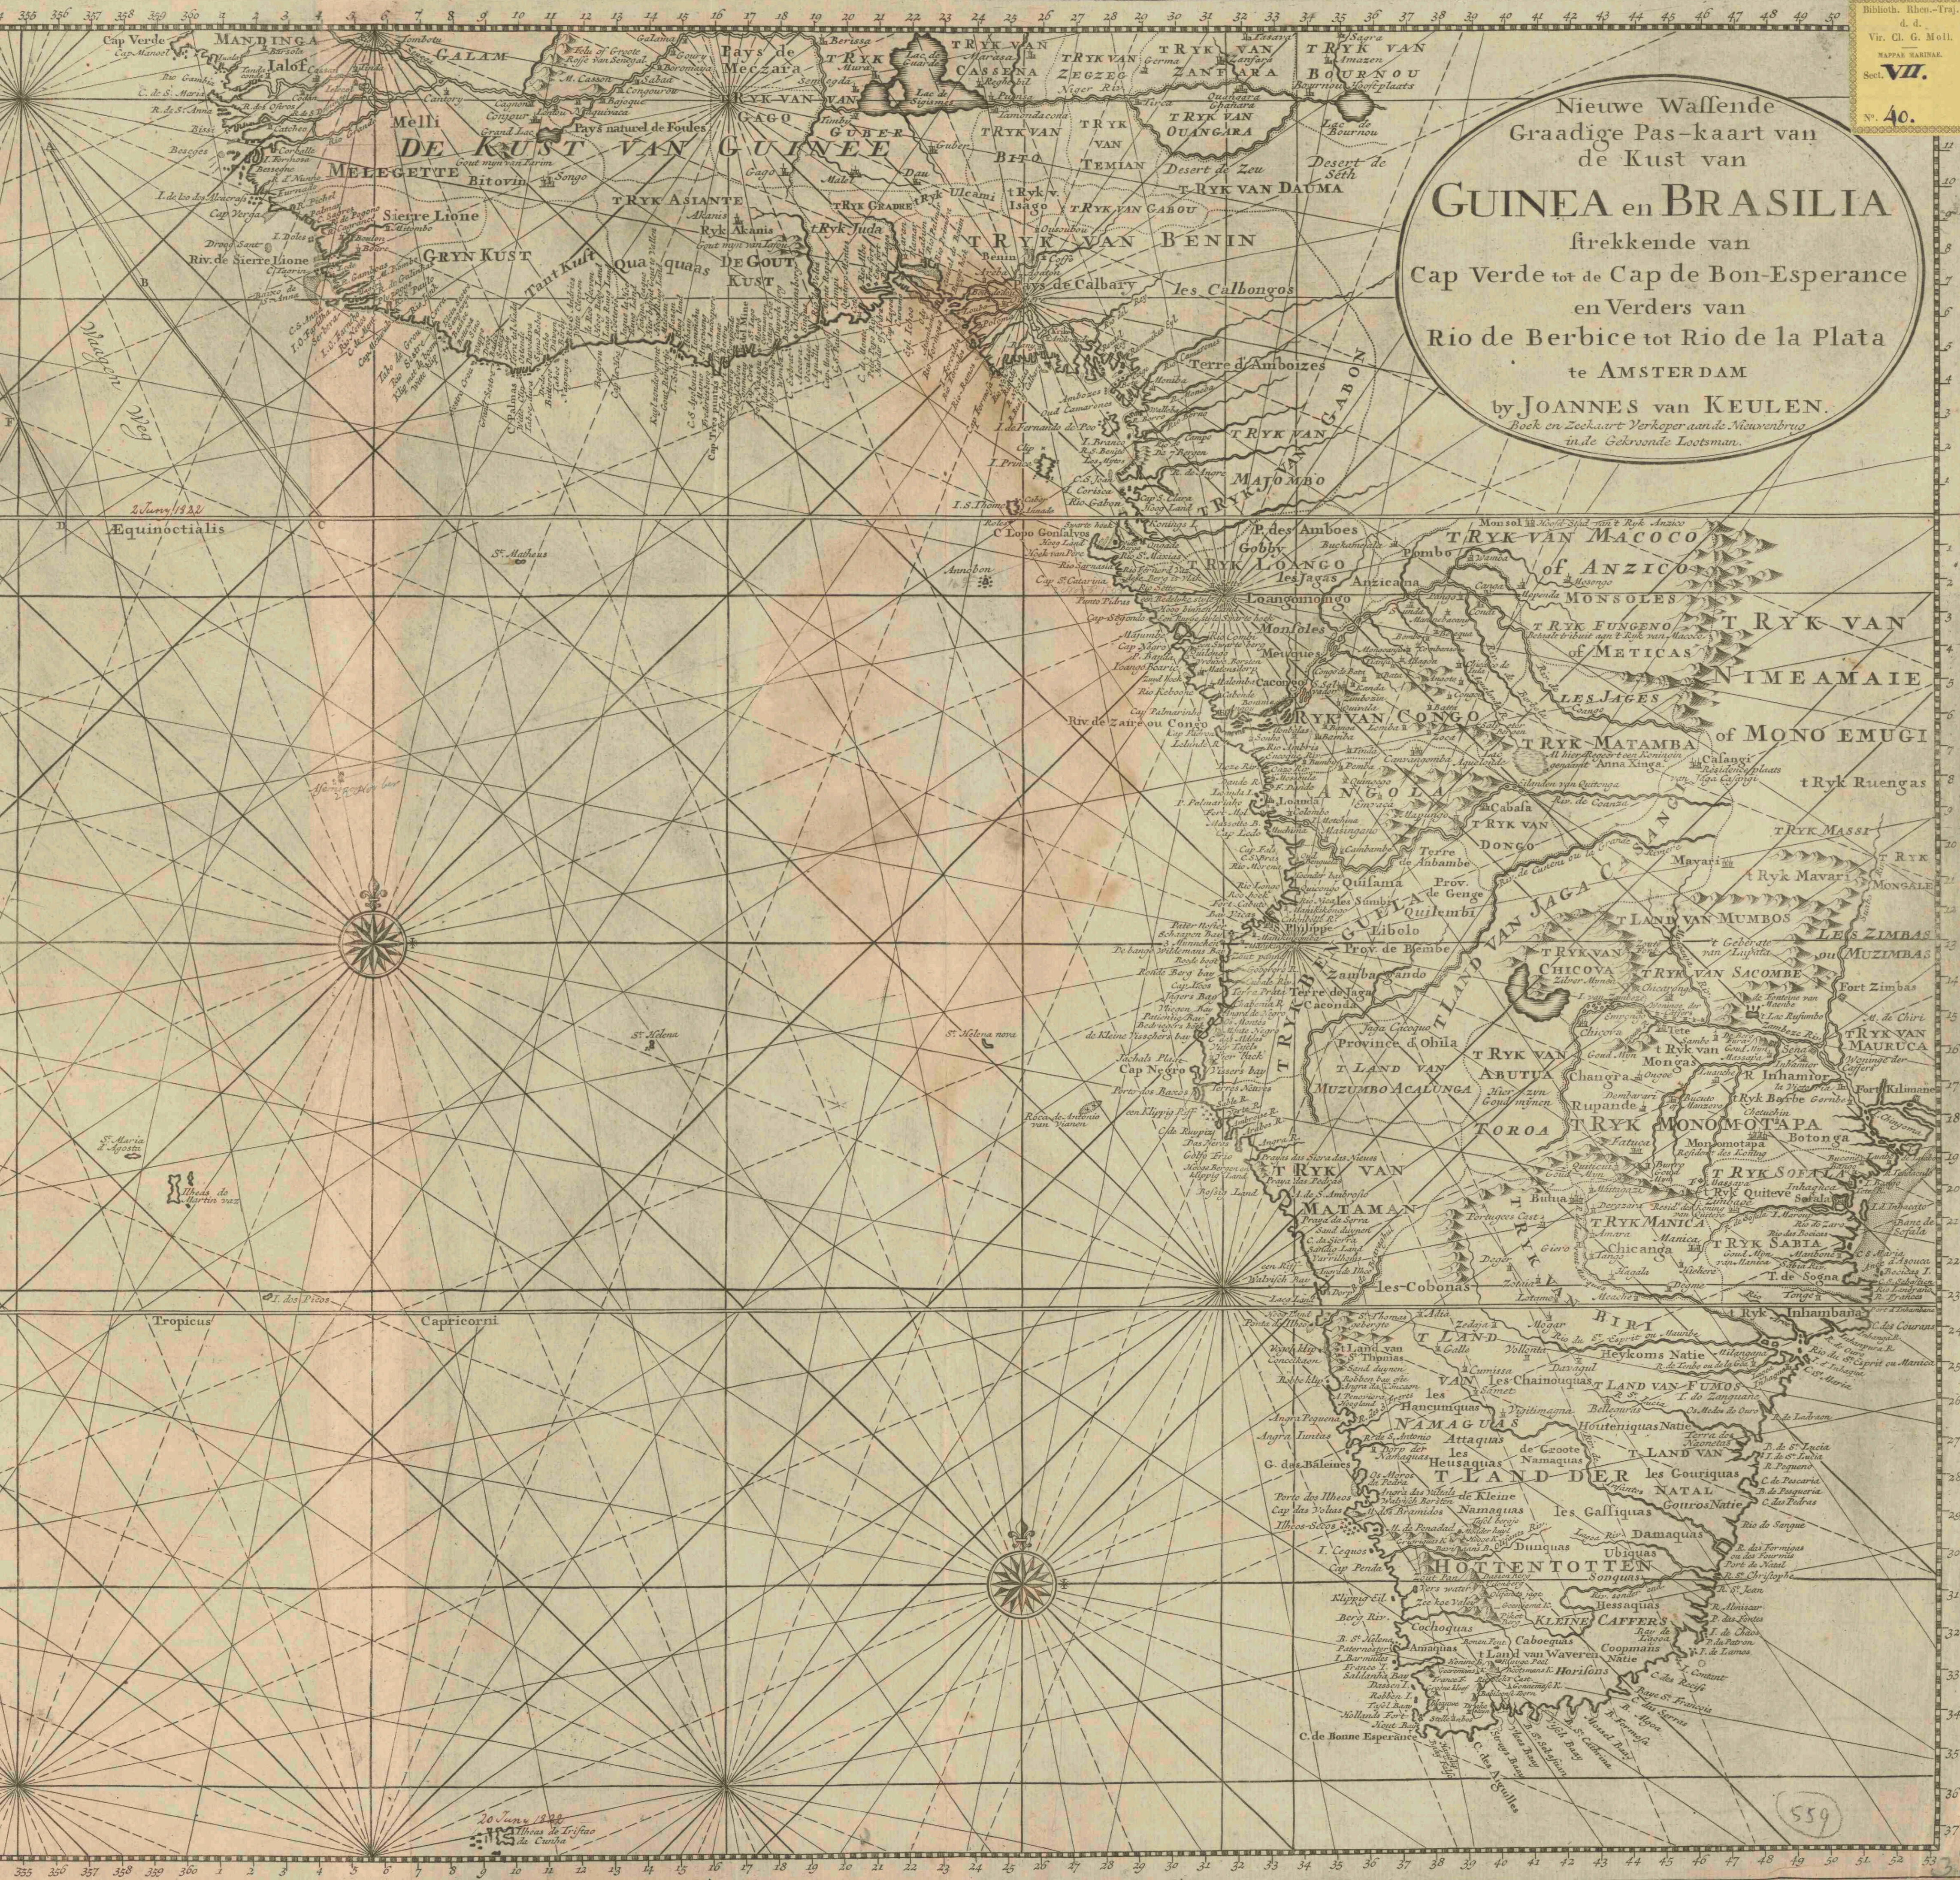

Nieuwe wassende graadige pas-kaart van de kust van Guinea en Brasilia strekkende van Cap Verde tot de Ca?p de Bon Esperance en verders van Rio de Berbice tot Rio de la Plata.

<https://hdl.handle.net/1874/431443>

Nieuwe Waffende
Graadige Pas-kaart van
de Kust van
GUINEA en BRASILIA
streckende van
Cap Verde tot de Cap de Bon-Esperance
en Verders van
Rio de Berbice tot Rio de la Plata
te **AMSTERDAM**
by **JOANNES van KEULEN.**
Boek en Zeekaart Verkeper aan de Nicolausstr.
in de Gekroonde Lootsman.

ARDUA QUE PULCHRA
Aan den Heer
ABRAHAM ANIAS
Verd' deze Caart tot ten teken van gifting
gegeven door zyn onderdanige dienaar
Joannes van Keulen

20 Junij 1722
J. J. de Cuijter

Nieuwe Waffende
Graadige Pas-kaart van
de Kust van
GUINEA en BRASILIA
trekkende van
Cap Verde tot de Cap de Bon-Esperance
en Verders van
Rio de Berbice tot Rio de la Plata
te AMSTERDAM
by JOANNES van KEULEN.
Boek en Zeekaart Verkooper aan de Nieuwenbrug
in de Gekroonde Lootsman.