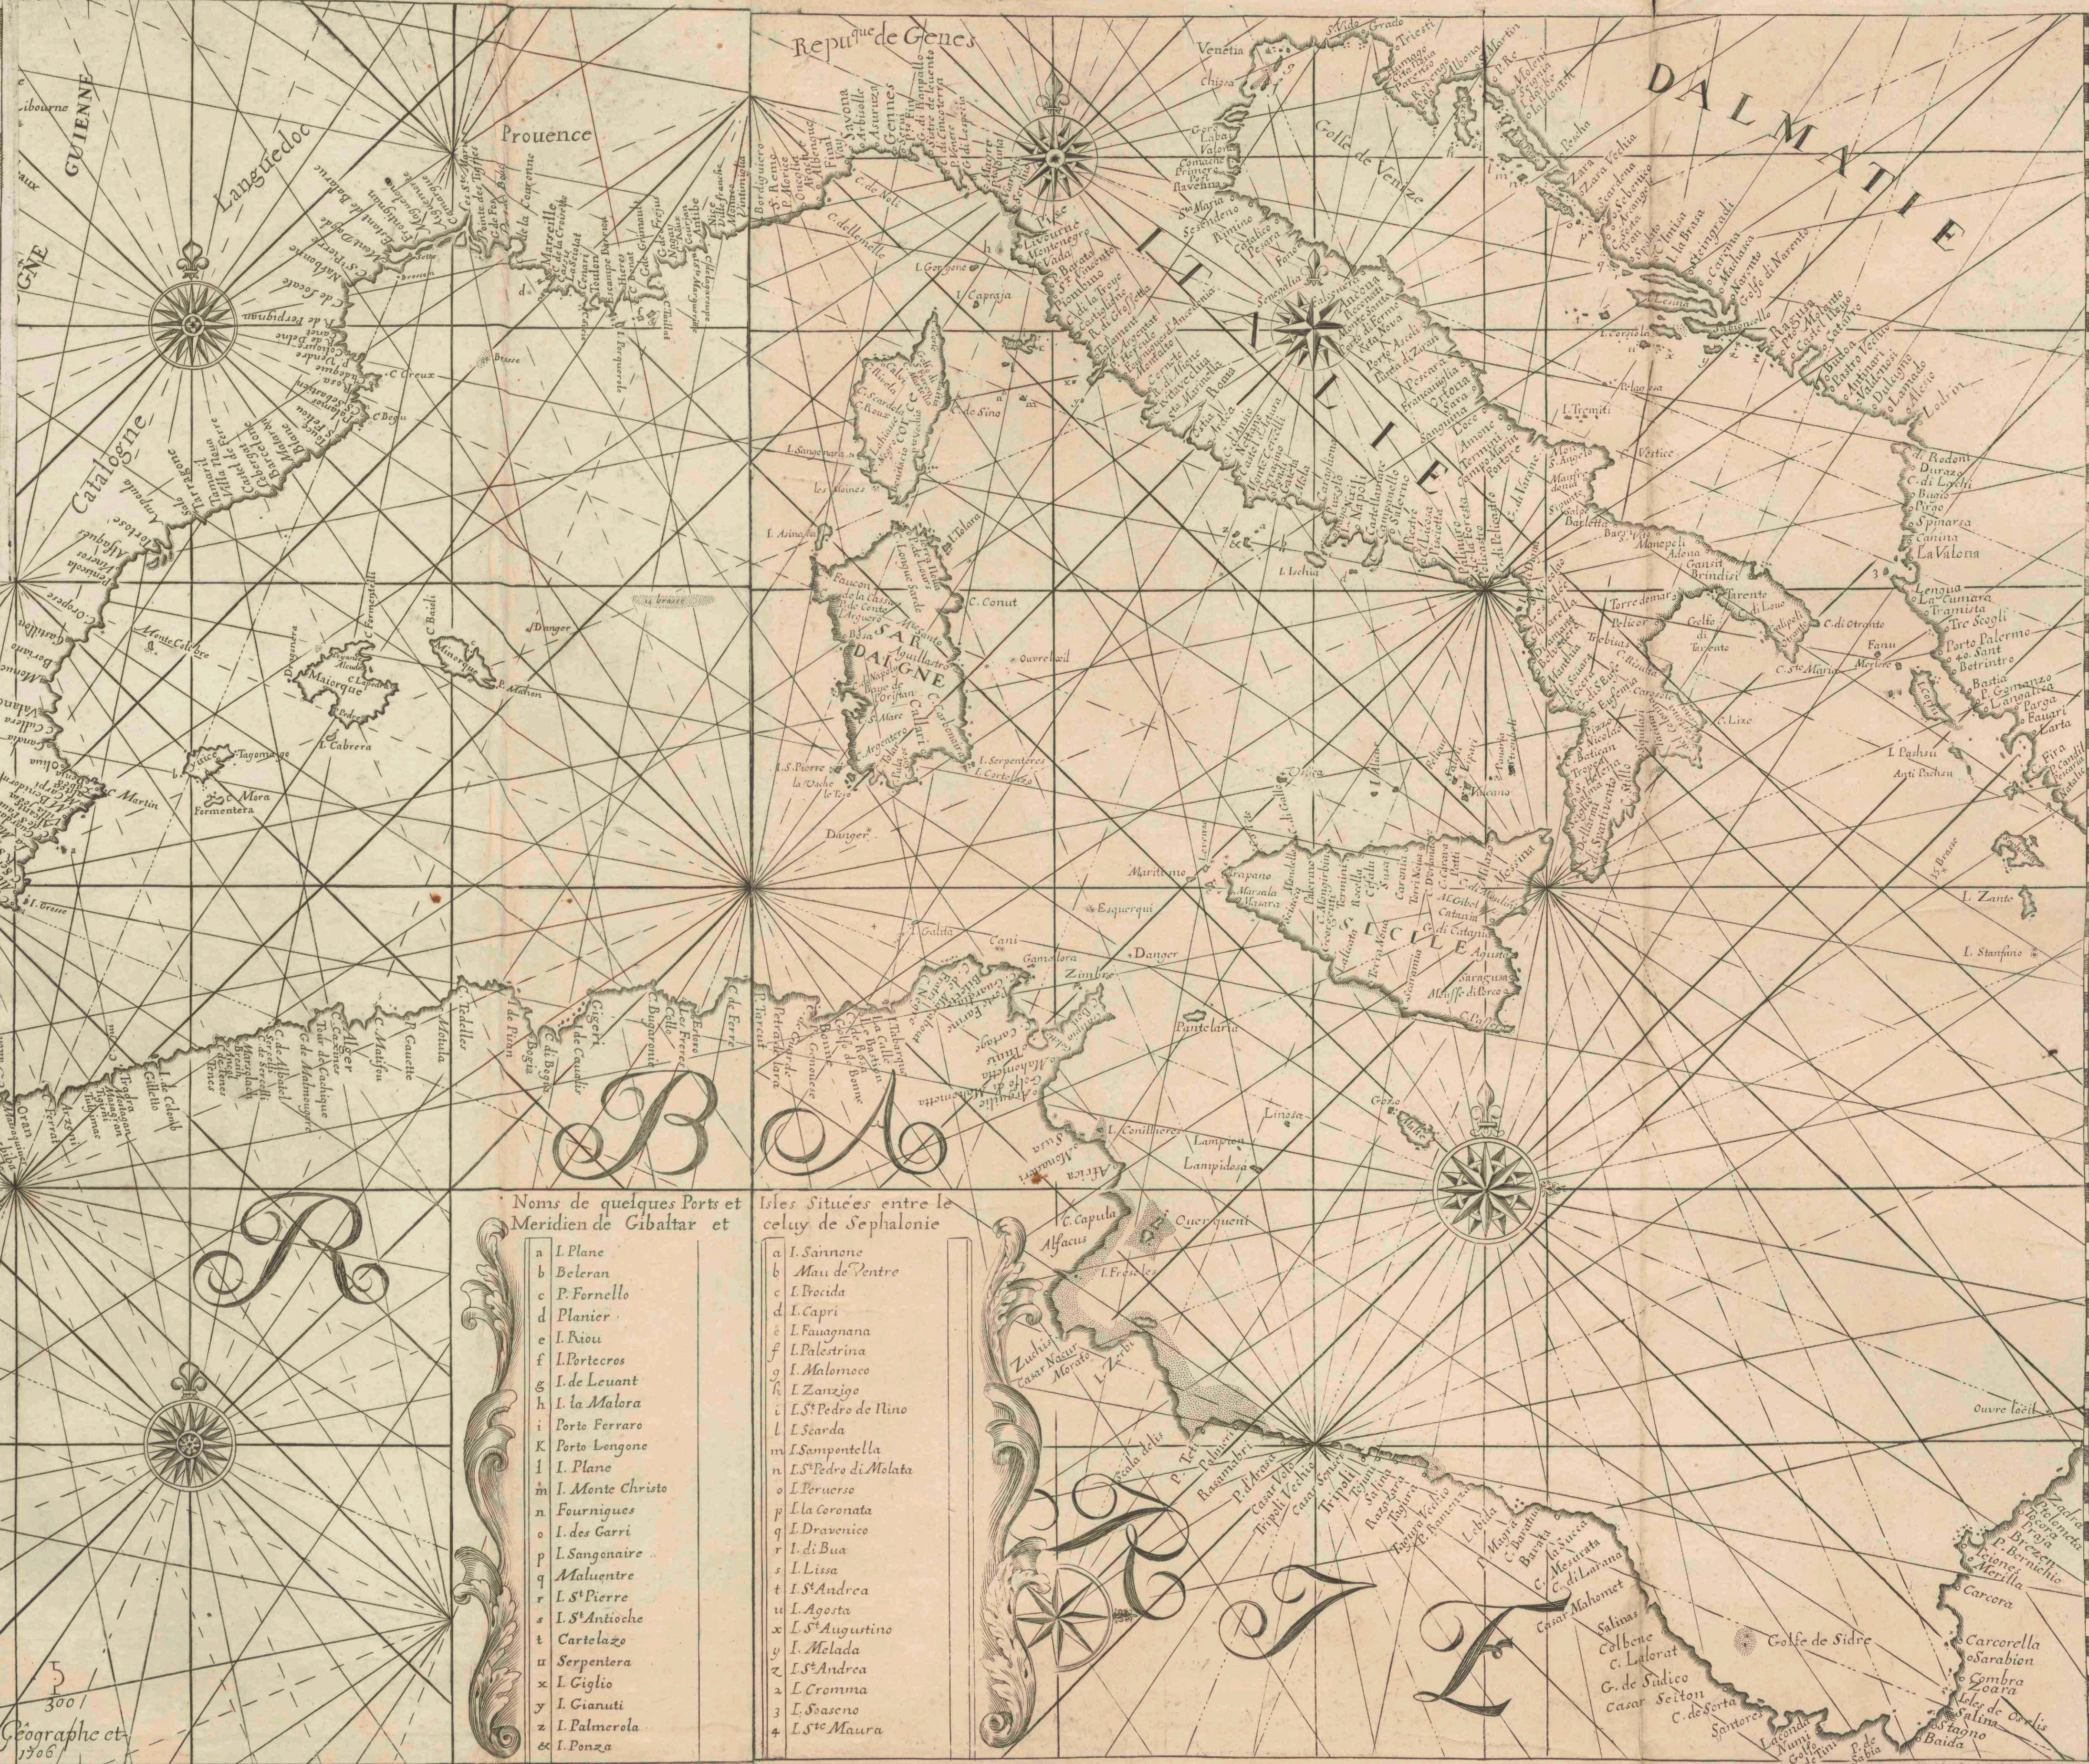

[Kaartboek van de Middellandse Zee].

<https://hdl.handle.net/1874/431471>

Biblioth. Rhen.-Traj.
d. d.
Vir. Cl. G. Moll.
MAPPAE MARINAE
Sect. **VIII.**
N^o. 2. (564)

Maddellanische see.

(564)

Lieues de France et d'Angleterre à 20 au degré 30 40 50
 Lieues d'Hollande à 15 au degré 45 60 65
 Lieues d'Espagne à 17 1/2 au degré 60 70 75
 Milles à 75 au degré sur le même pied que les Cartes de la Mer Méditerranée ont été faites lueses present en Italie et en Provence 150 225 300 326

- Noms de quelques Ports et Isles Situées entre le Meridien de Gibraltar et celui de Scephalie
- | | | | |
|----|----------------------------|---|-----------------------------------|
| a | L. Plane | a | L. Sainone |
| b | Beleran | b | Mau de Ventre |
| c | P. Fornello | c | L. Procida |
| d | Planier | d | L. Capri |
| e | L. Riou | e | L. Fauagnana |
| f | L. Portecros | f | L. Paestrina |
| g | L. de Levant | g | L. Malornoco |
| h | L. la Malora | h | L. Zanzigo |
| i | Porto Ferraro | i | L. S ^t Pedro de Nino |
| k | Porto Longone | l | L. Sarda |
| l | L. Plane | m | L. Sampontella |
| m | L. Monte Christo | n | L. S ^t Pedro di Molata |
| n | Fournigues | o | L. Perverso |
| o | L. des Garri | p | L. la Coronata |
| p | L. Sangonaire | q | L. Dravenico |
| q | Maluentre | r | L. di Bua |
| r | L. S ^t Pierre | s | L. Lissa |
| s | L. S ^t Antioche | t | L. S ^t Andrea |
| t | Cartelazo | u | L. Agosta |
| u | Serpentiera | x | L. S ^t Augustino |
| x | L. Ciglio | y | L. Melada |
| y | L. Gianuti | z | L. S ^t Andrea |
| z | L. Palmerola | 1 | L. Cromma |
| es | L. Ponz | 2 | L. Sosceno |
| | | 3 | L. S ^t Maura |
| | | 4 | |