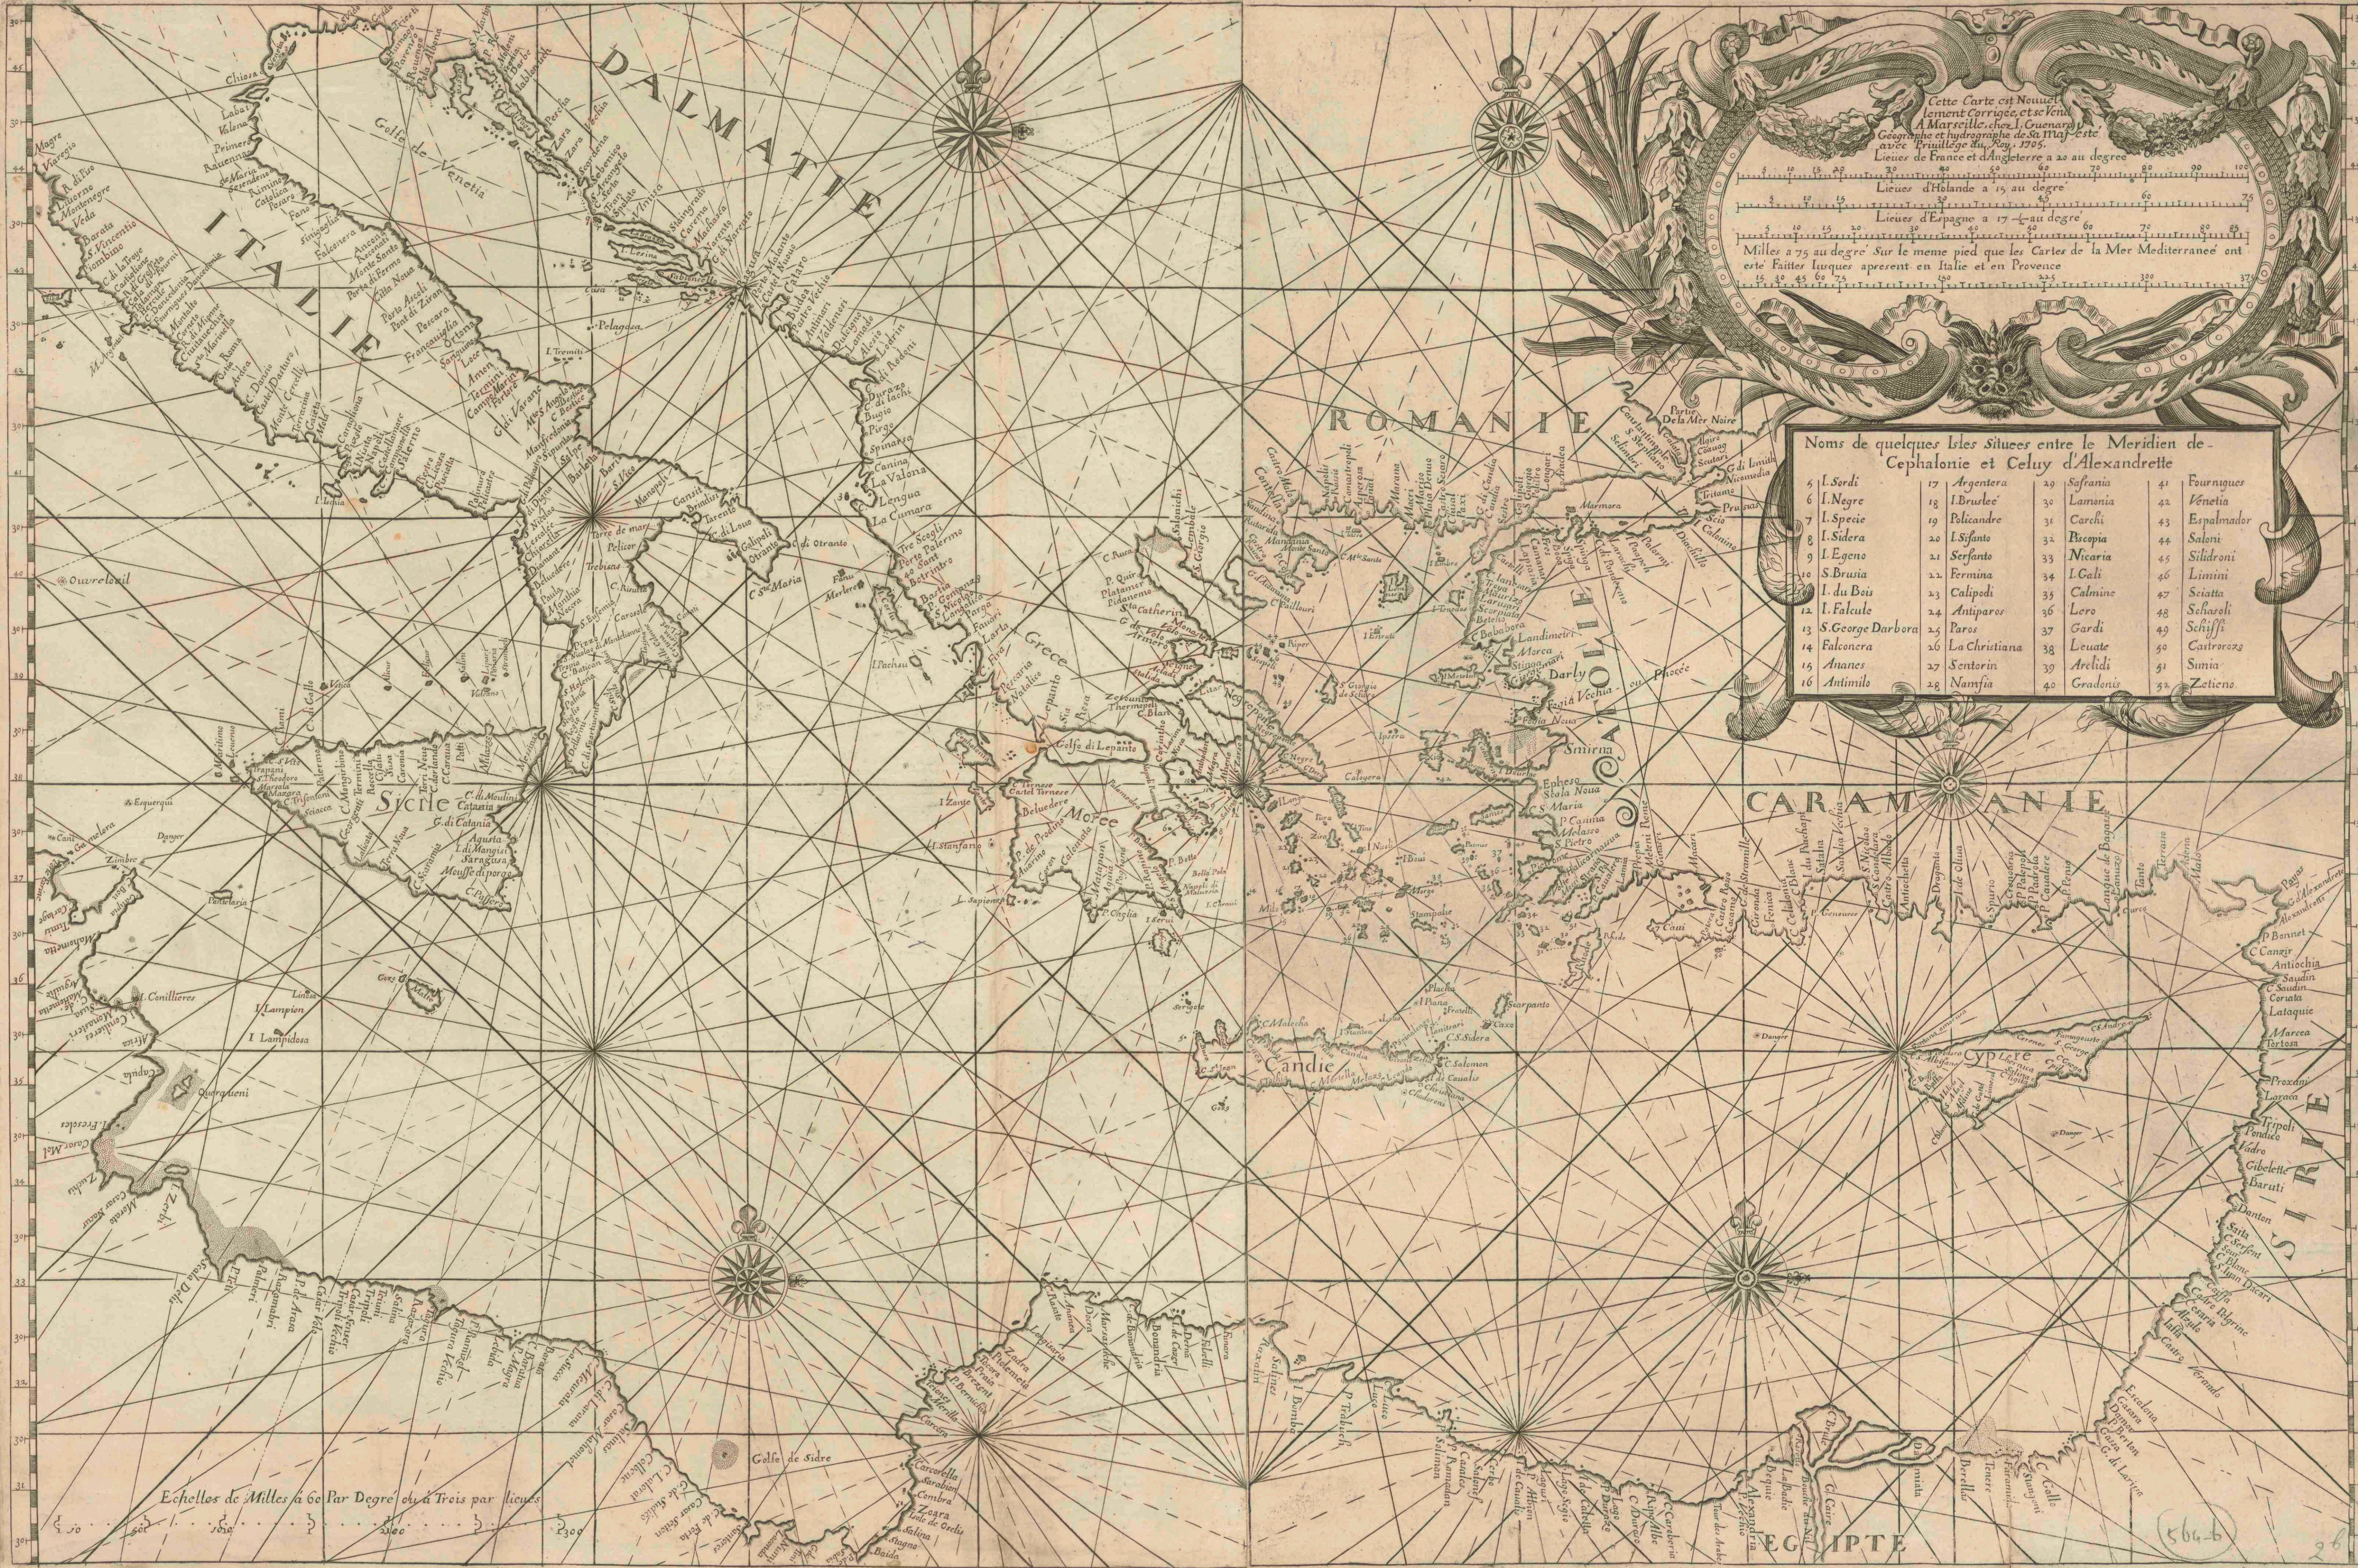

Noms de quelques Isles Situes entre le Meridien de Cephalonie et Celuy d'Alexandrette

1 I. Sordi	17 Argentera	29 Sufania	41 Fourrigues
2 I. Negre	18 I. Bruslec	30 Lamonia	42 Venetia
3 I. Specie	19 Pelicandre	31 Carchi	43 Espalmador
4 I. Sidera	20 I. Sifanto	32 Bisopia	44 Saloni
5 I. Egeno	21 Serfanto	33 Nicaria	45 Sidroni
6 S. Brusia	22 Fermina	34 I. Cali	46 Limini
7 I. du Bois	23 Calipodi	35 Calmine	47 Sciatta
8 I. Falcule	24 Antiparos	36 Lero	48 Scharoli
9 S. George Darbora	25 Paros	37 Gardi	49 Schiffi
10 Falconera	26 La Christiana	38 Leuate	50 Castrozoz
11 Ananes	27 Sentorin	39 Arclidi	51 Sumia
12 Antimilo	28 Namfia	40 Gradonis	52 Zeticno

Echelles de Milles à 60 Par Degre ou à Trois par lieues