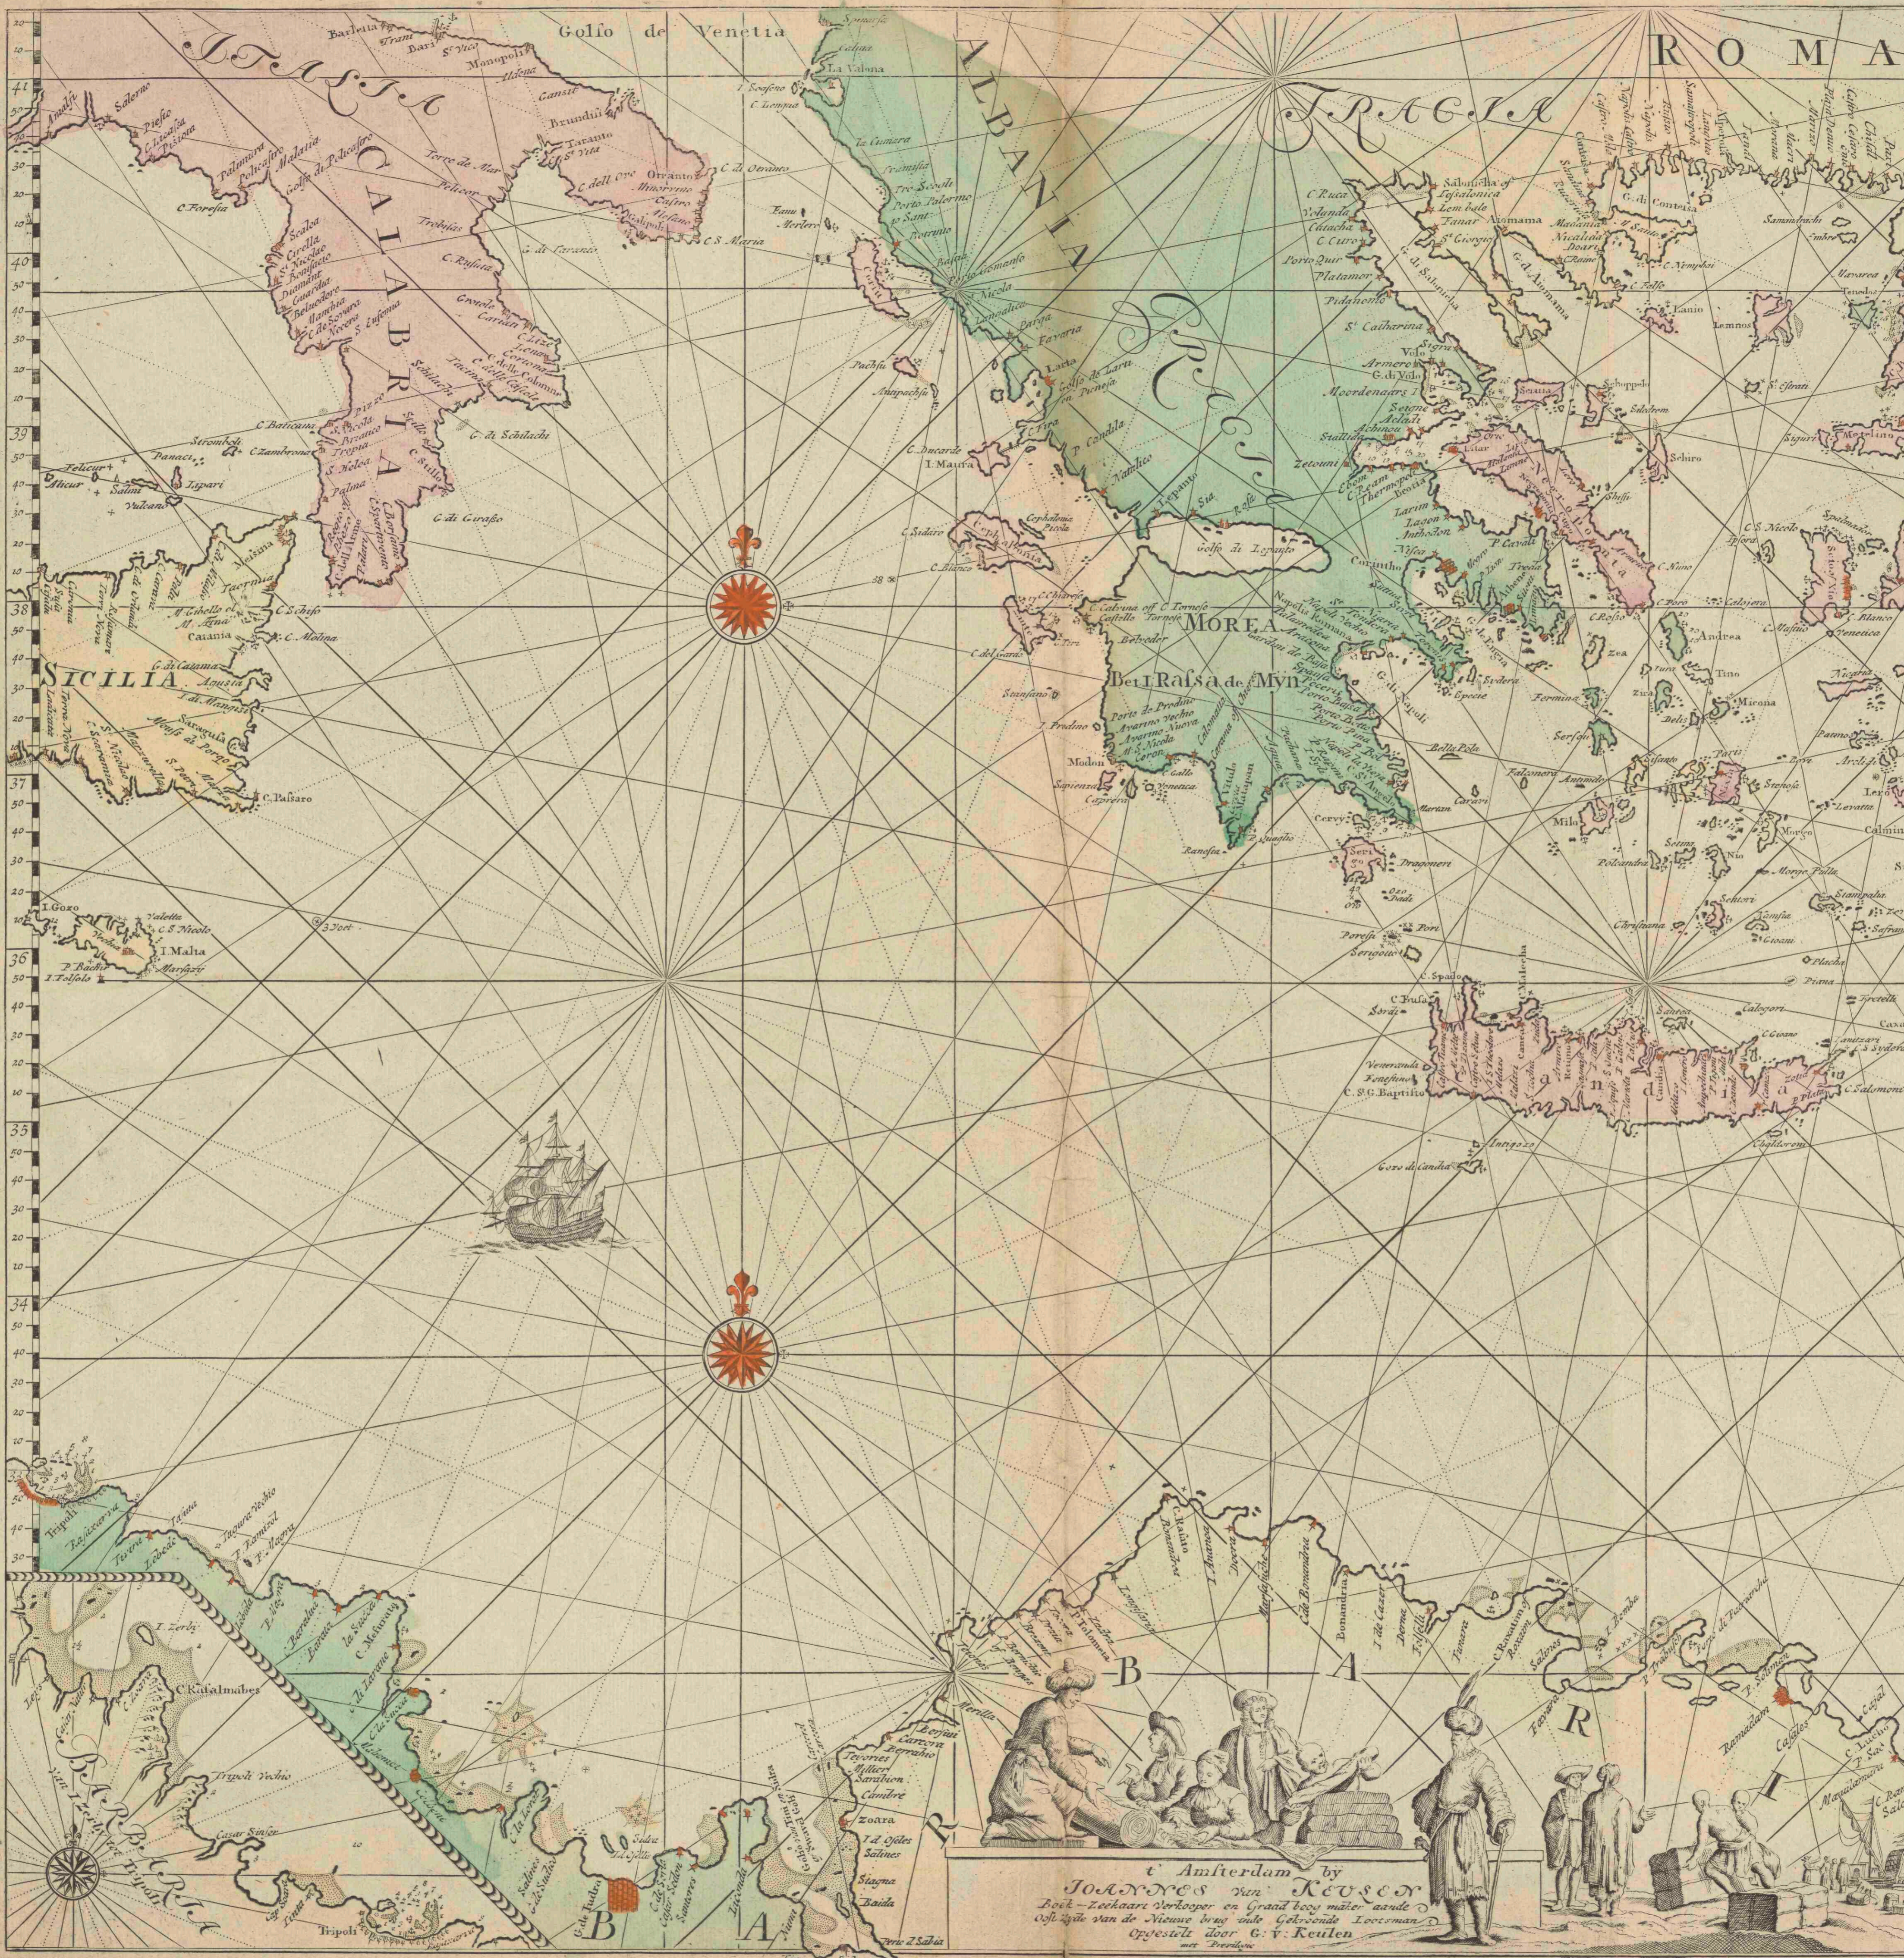

# **Nieuwe pascaard van t' tweede gedeelte der Middellansche- Zee tusschen t' I. Malta en Alexandretta =**

<https://hdl.handle.net/1874/431477>

<p>Nieuwe Pascaard van t' Tweede Geedele der <b>MIDDELANSCHER — ZEE</b> Tusschen t' I. Malta en Alexandretta</p>	<p>Nouvelle Carte Marine Pour la Deuxieme Partie de la <b>MER — MEDITERRANEE</b> Entre I. de Malta et Alexandretta</p>
<p>The New Sea Map of the Seconde Partie of the <b>MIDLAND — SEA</b> Betwext I. de Malta et Alexandretta</p>	<p>Nuova Carta Maritima la Seconda Parte del <b>MAR — MEDITERANEO</b> Tra l' I. di Malta et Alexandretta</p>

t' Amsterdam by  
**JOHANNES VAN KEUSEN**  
Beeld — Zeevaarter Verkoop en Graad boog maker aen de  
Wijk van de Nieuwe Weg inde Gevel van t' Leetman  
Opgeveelt door G. V. Keulen  
aan Dordrecht

t Amsterdam by  
 JOHANNES VAN KEUSEN  
 Boek-zeekaarverkooper en Graad boog maker aande  
 Oost zyde van de Nieuwe brug inde Gekroonde Loosman  
 Opgestelt door G. V. Keulen

Nieuwe Pascaard  
van t' Tweede Geedele der  
**MIDDELANSCHÉ — ZEE MER — MEDITERRANEE**  
Tusschen t'  
I. Malta en Alexandretta

Nouvelle Carte Marine  
Pour la Deuxiesme Partie de la  
**MIDDELANSCHÉ — ZEE MER — MEDITERRANEE**  
Entre  
I. de Malta et Alexandretta

The New Sea Map  
of the Seconde Partie of the  
**MIDLAND — SEA**  
Betwext  
I. de Malta et Alexandretta

Nuova Carta Maritima  
la Seconda Parte del  
**MAR — MEDITERANEO**  
Fra l'  
I. di Malta et Alexandretta