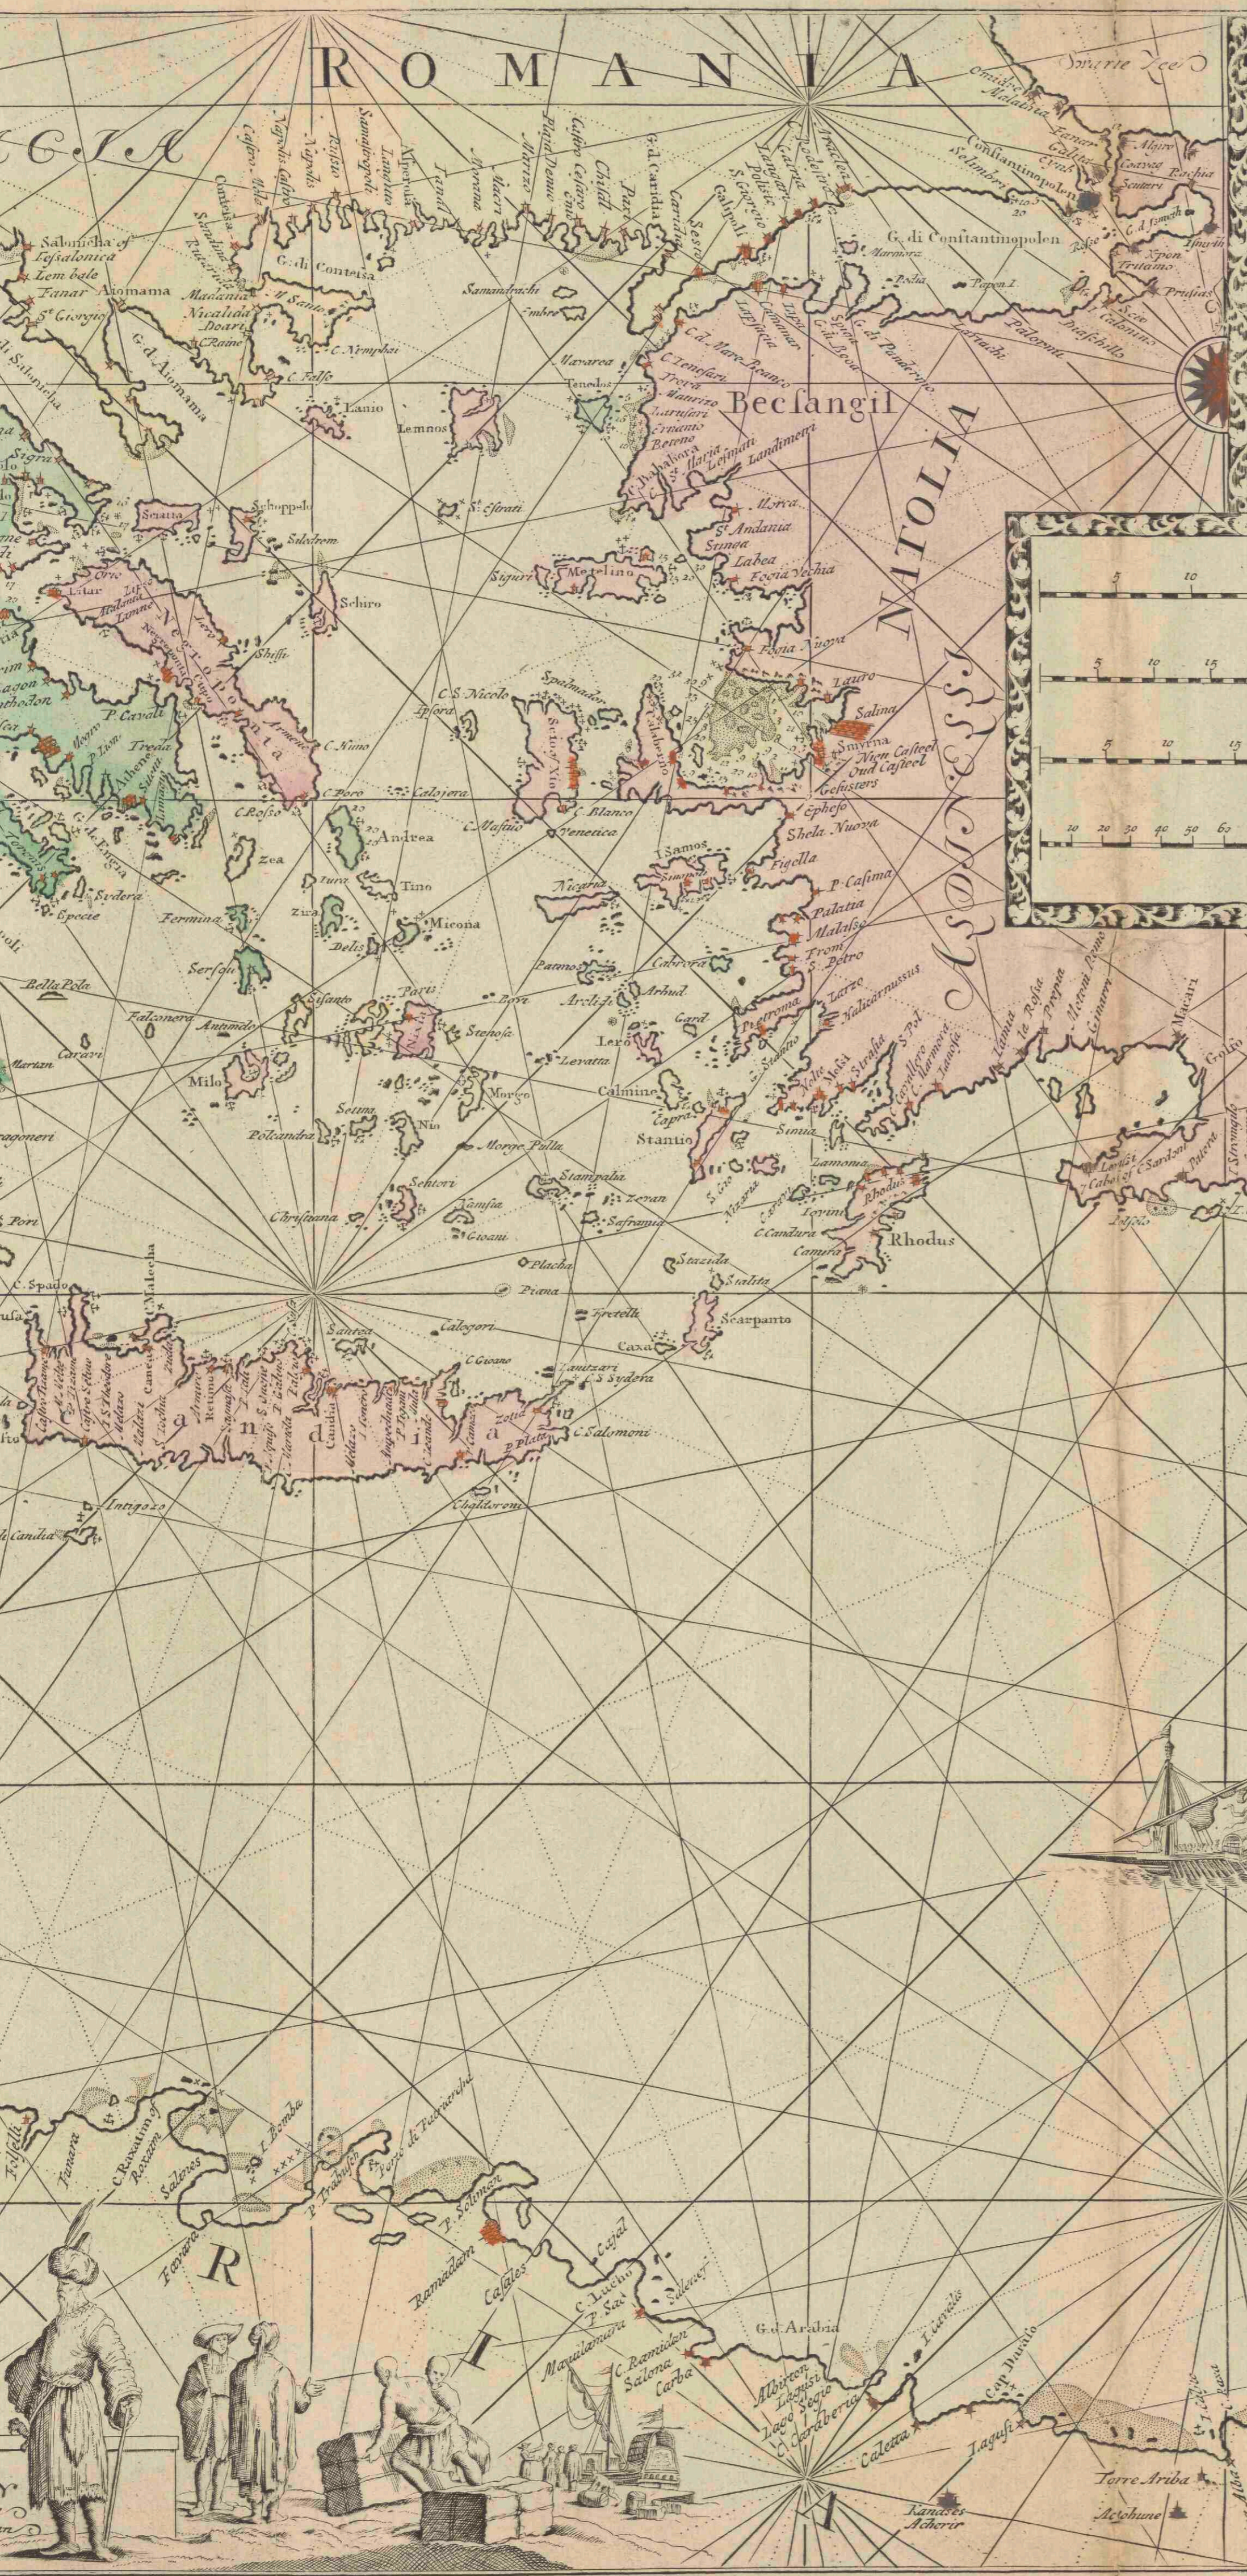

# **Nieuwe pascaard van t' tweede gedeelte der Middellansche- Zee tusschen t' I. Malta en Alexandretta =**

<https://hdl.handle.net/1874/431477>

<p>Nieuwe Pascaard van t' Tweede Geedele der <b>MIDDELANSCHER — ZEE</b> Tusschen t' I. Malta en Alexandretta</p>	<p>Nouvelle Carte Marine Pour la Deuxieme Partie de la <b>MER — MEDITERRANEE</b> Entre I. de Malta et Alexandretta</p>
<p>The New Sea Map of the Seconde Partie of the <b>MIDLAND — SEA</b> Betwext I. de Malta et Alexandretta</p>	<p>Nuova Carta Maritima la Seconda Parte del <b>MAR — MEDITERANEO</b> Tra l' I. di Malta et Alexandretta</p>

t' Amsterdam by  
**JOHANNES VAN KEUSEN**  
Beeld — Zeevaarter Verkoop en Graad boog maker aen de  
Wijk van de Nieuwe Weg inde Gevel van t' Leetman  
Opgeveelt door G. V. Keulen  
aan Dordrecht

t Amsterdam by  
 JOHANNES VAN KEUSEN  
 Boek-zeekaarverkooper en Graad boog maker aande  
 Oost zyde van de Nieuwe brug inde Gekroonde Loosman  
 Opgestelt door G. V. Keulen

Nieuwe Pascaard  
van t' Tweede Geedele der  
**MIDDELANSCHÉ — ZEE MER — MEDITERRANEE**  
Tusschen t'  
I. Malta en Alexandretta

Nouvelle Carte Marine  
Pour la Deuxiesme Partie de la  
**MIDDELANSCHÉ — ZEE MER — MEDITERRANEE**  
Entre  
I. de Malta et Alexandretta

The New Sea Map  
of the Seconde Partie of the  
**MIDLAND — SEA**  
Betwext  
I. de Malta et Alexandretta

Nuova Carta Maritima  
la Seconda Parte del  
**MAR — MEDITERANEO**  
Fra l'  
I. di Malta et Alexandretta