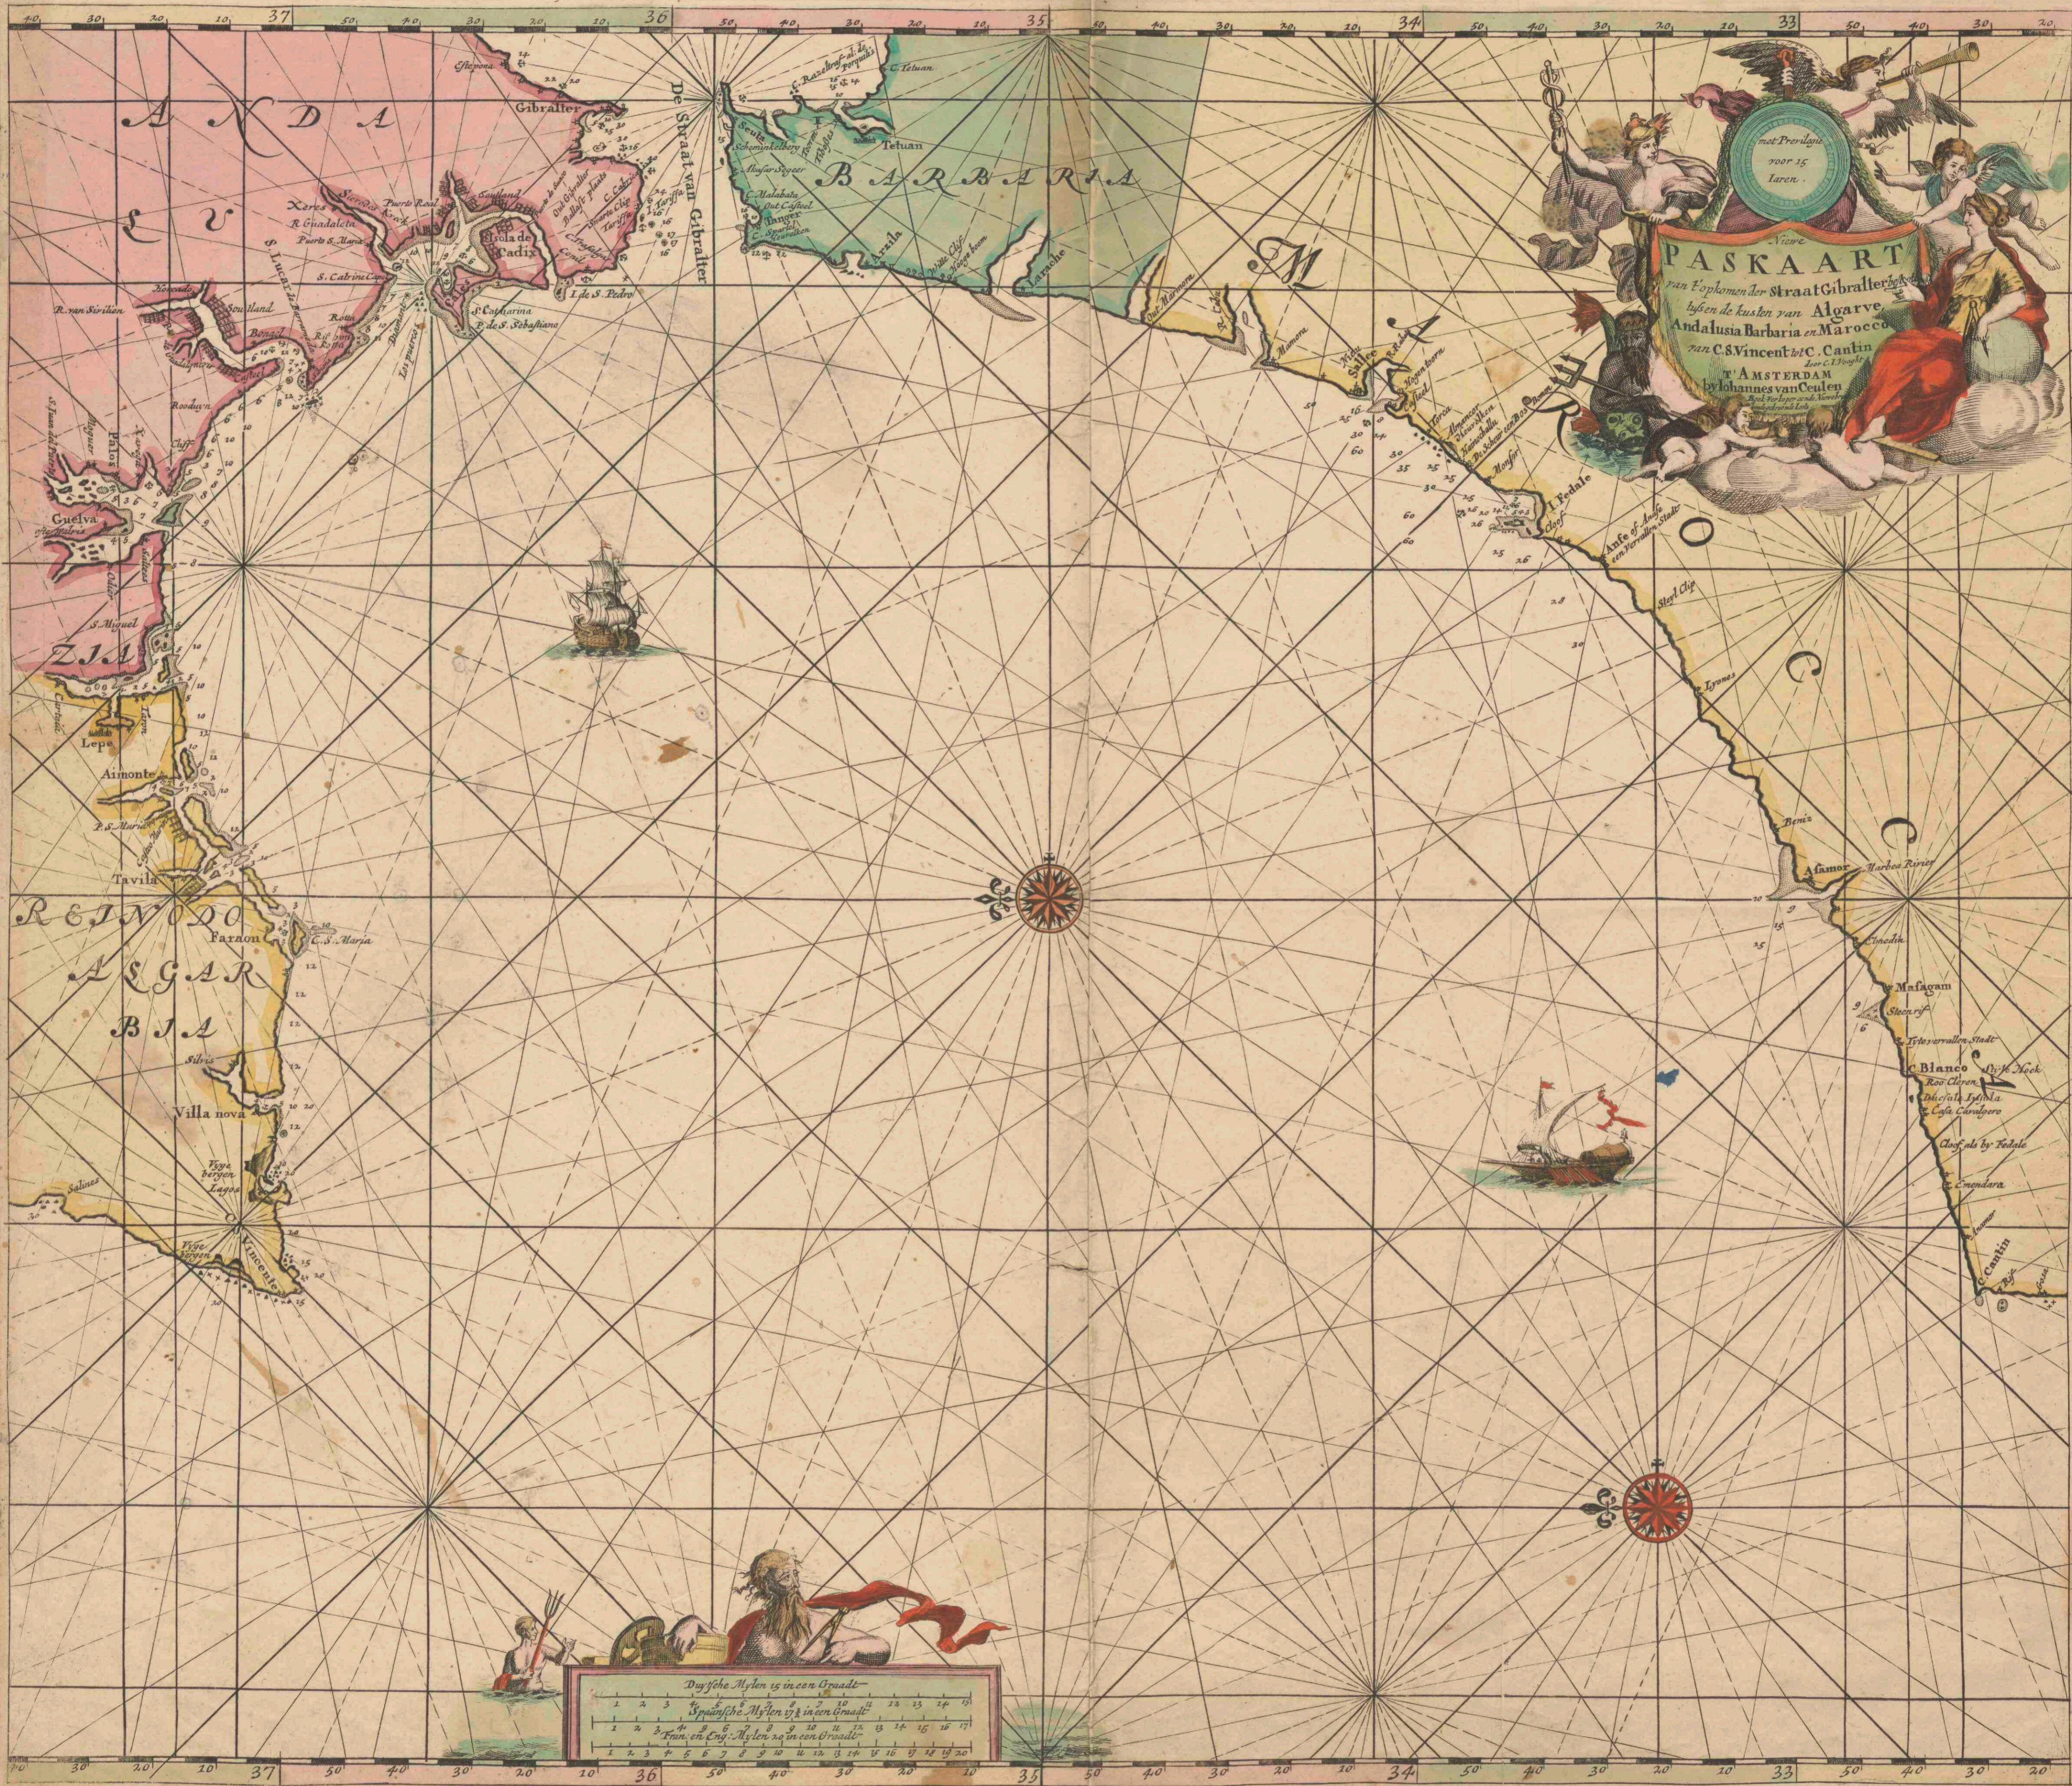

Nieuwe paskaart van t'opkomen der Straat Gibraltar beslote tussen de kusten van Algarve, Andalusia, Barbaria en Marocco van C. S. Vincent tot C. Cantin

<https://hdl.handle.net/1874/431481>

Duyfche Mylen 15 in een Graadt