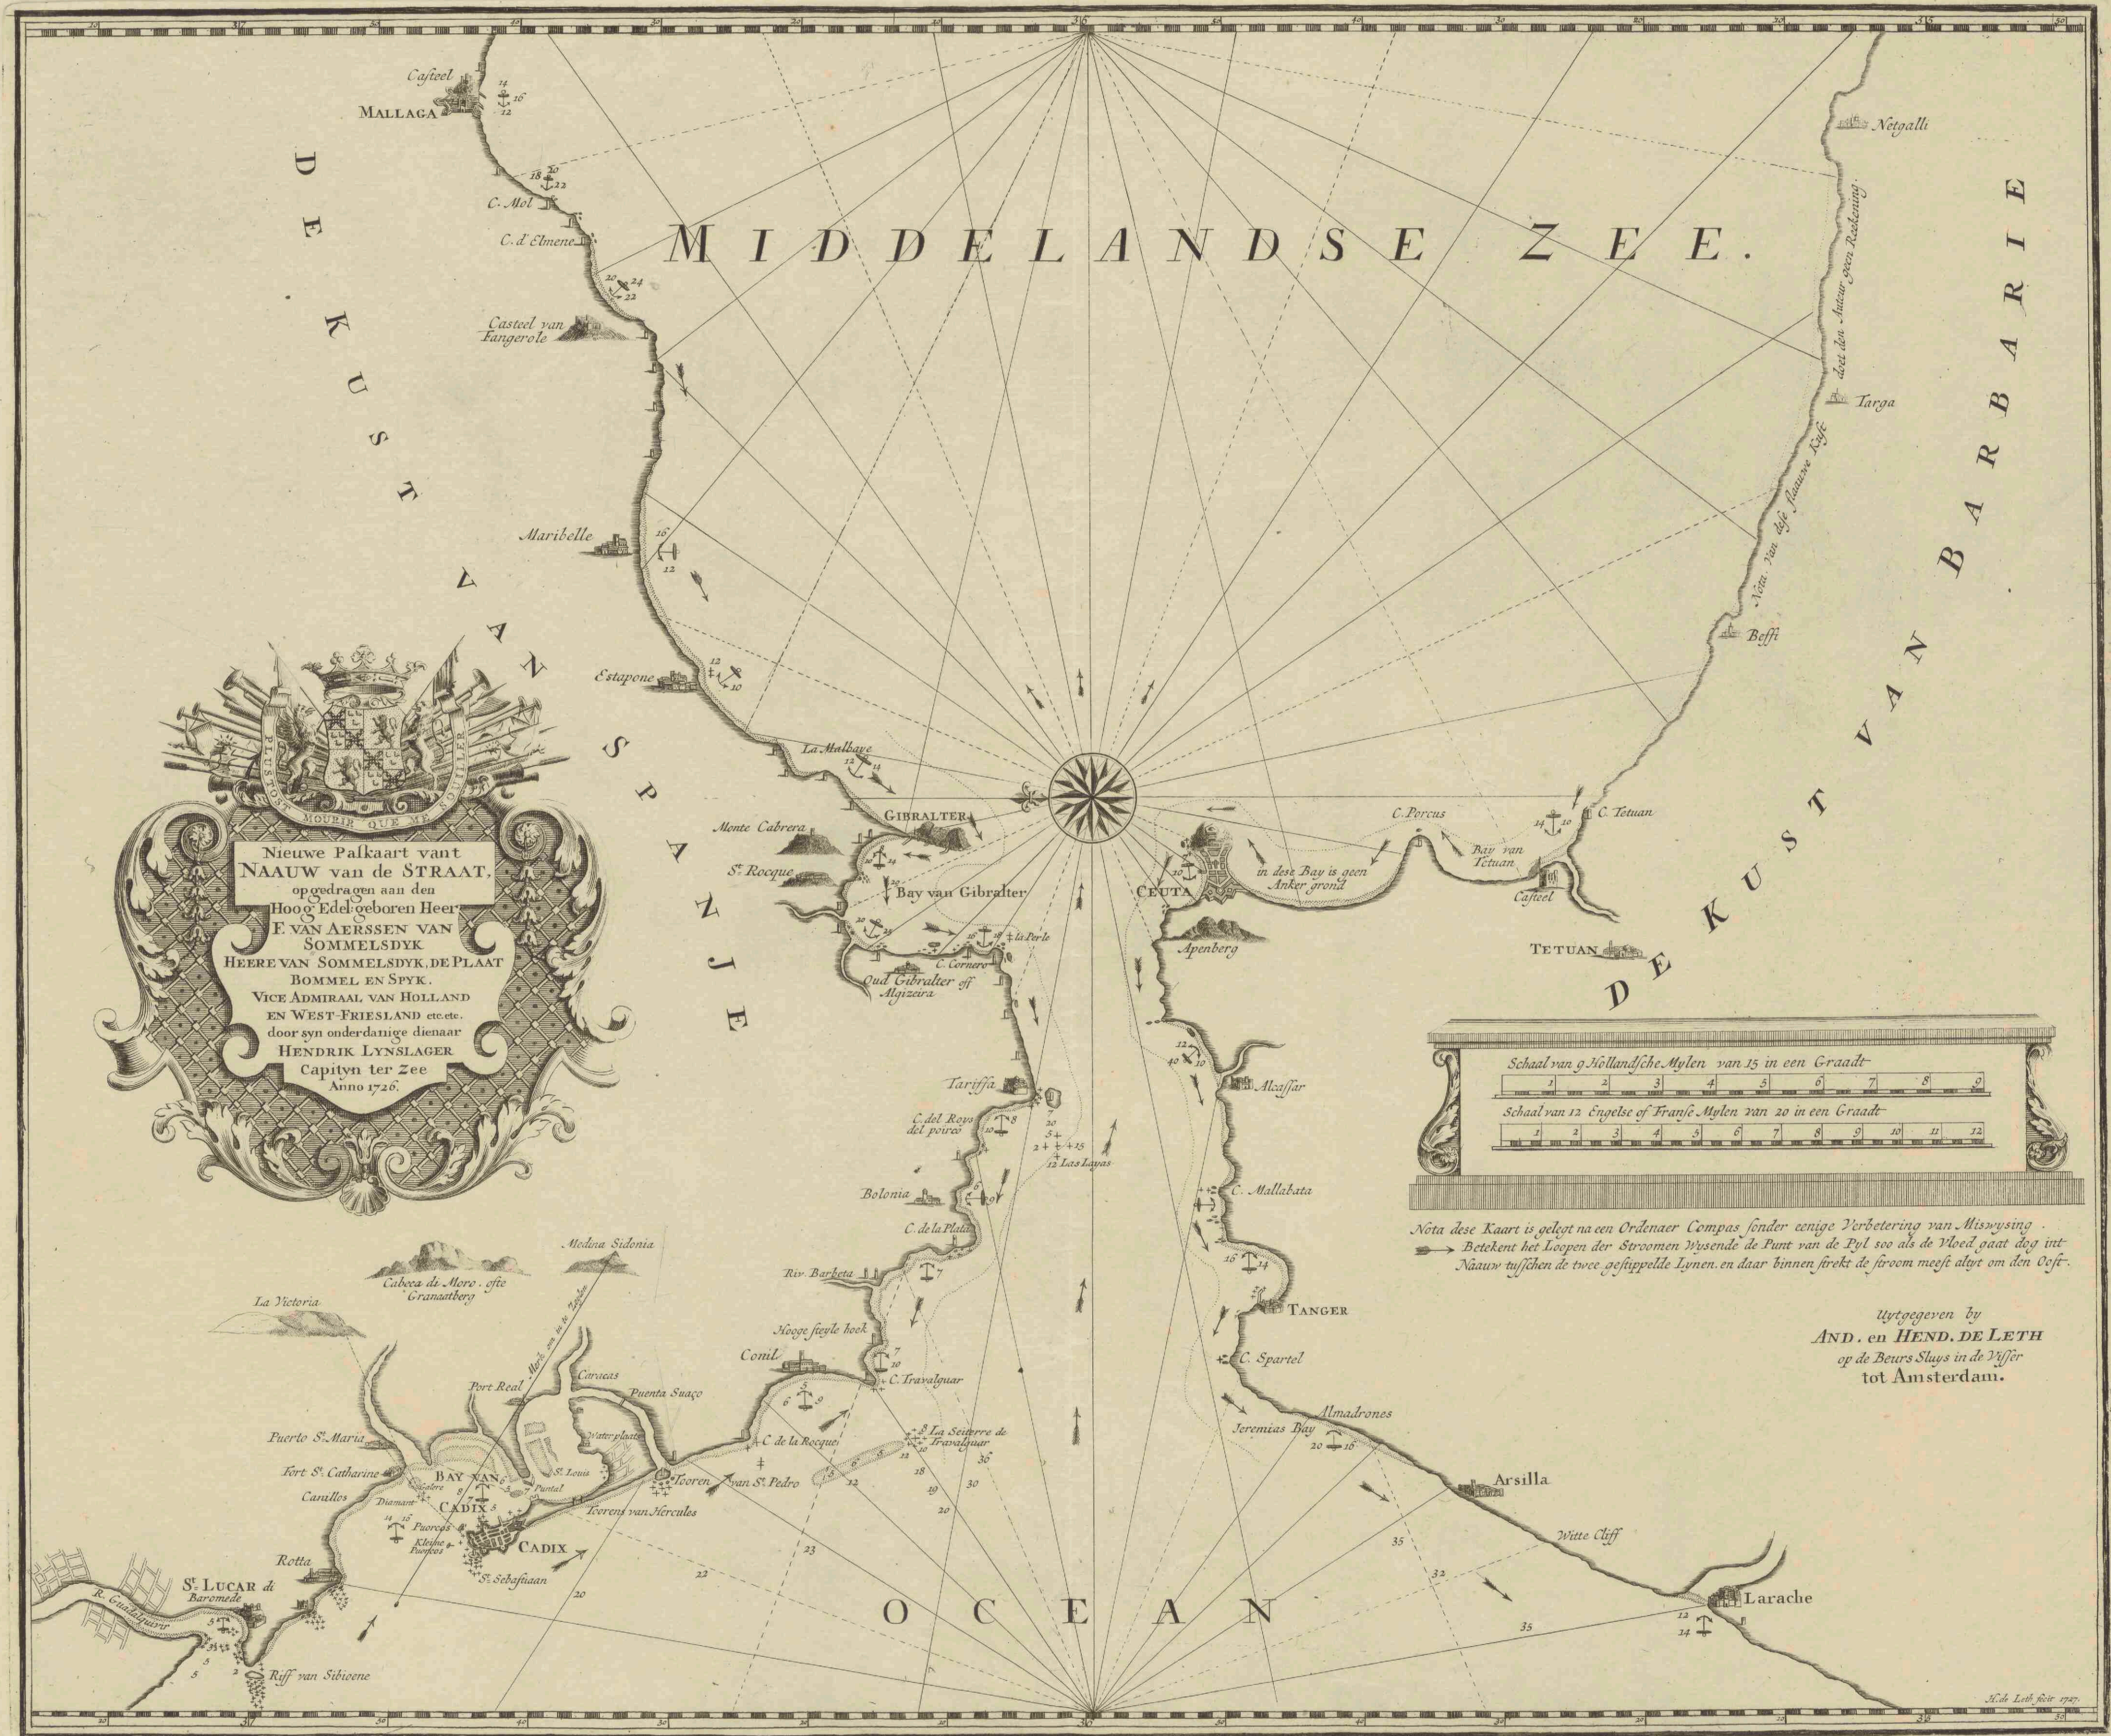

Nieuwe paskaart vant Naauw van de Straat : opgedragen aan ... F. van Aerssen van Sommelsdyk ...

<https://hdl.handle.net/1874/431487>

**Nieuwe Palkaart vant
 NAAUW van de STRAAT,
 opgedragen aan den
 Hoog Edel-geboren Heer
 E. VAN AERSSEN VAN
 SOMMELSDYK
 HEERE VAN SOMMELSDYK, DE PLAAT
 BOMMEL EN SPYK.
 VICE ADMIRAAL VAN HOLLAND
 EN WEST-FRIESLAND etc. etc.
 door syn onderdanige dienaar
 HENDRIK LYNSLAGER
 Capityn ter Zee
 Anno 1726.**

Schaal van 9 Hollandfche Mylen van 15 in een Graadt
 Schaal van 12 Engelfe of Franfche Mylen van 20 in een Graadt

*Nota dese Kaart is geligt na een Ordenaer Compas fonder enige Verbetering van Miswysing
 Betekent het Loopen der Stroomen Wyfende de Punt van de Pol soo als de Vloed gaat dog int
 Naauw tuffchen de twee gefuppelde Lynen. en daar binnen firekt de froom meft algt om den Oeff.*