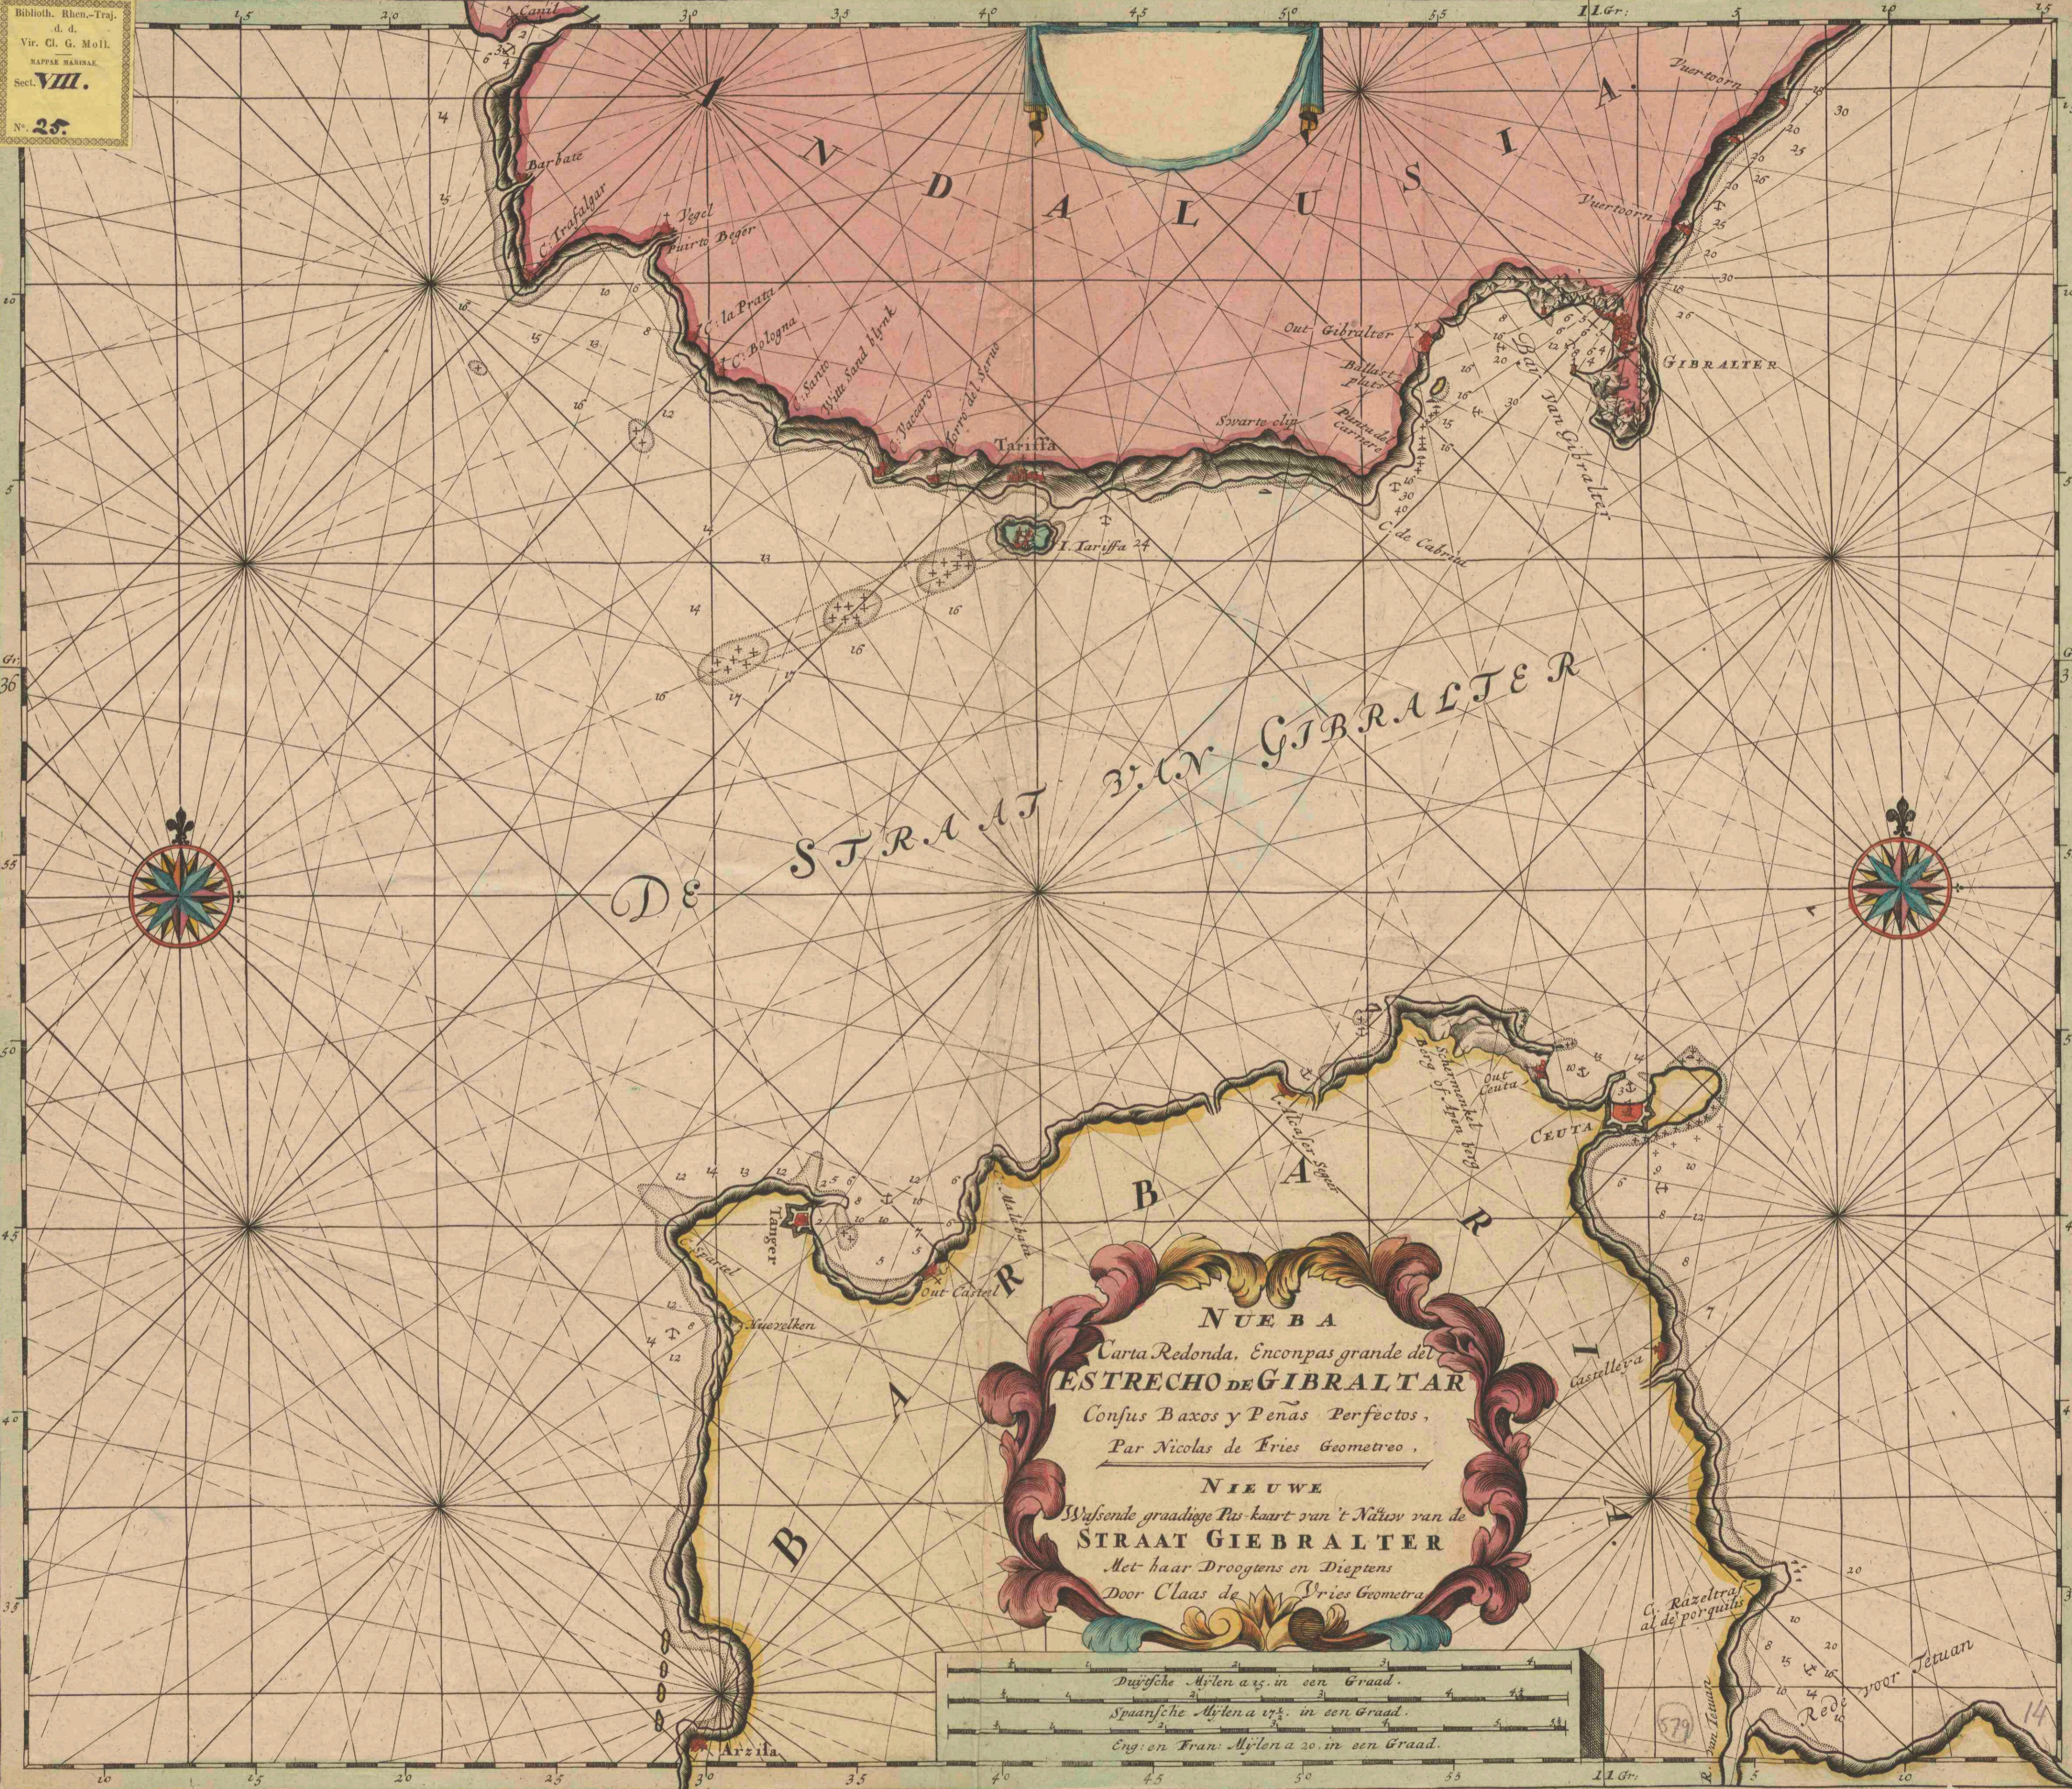

Nueva carta redonda, encompas grande del Estrecho de Gibraltar consus baxos y peñas perfectos

<https://hdl.handle.net/1874/431519>

Biblioth. Rhen.-Traj.
 d. d.
 Vir. Cl. G. Moll.
 MAPAE MARINAE.
 Sect. VIII.
 N^o. 25.

DE STRAAT VAN GIBRALTEER

NUEVA
 Carta Redonda, Encompas grande del
ESTRECHO DE GIBRALTEER
 Con sus Baxos y Peñas Perfectos,
 Par Nicolas de Vries Geometreo,
 NIEUWE
 Wysende graadige Pas-kaart van 't Natuw van de
STRAAT GIEBRALTER
 Met haar Drooghtens en Dieptens
 Door Claas de Vries Geometra

Duytsche Mylen a 15. in een Graad.
 Spaansche Mylen a 17½. in een Graad.
 Eng. en Fran. Mylen a 20. in een Graad.

C. Razeltraal
 al de porquitas
 voor Tetuan