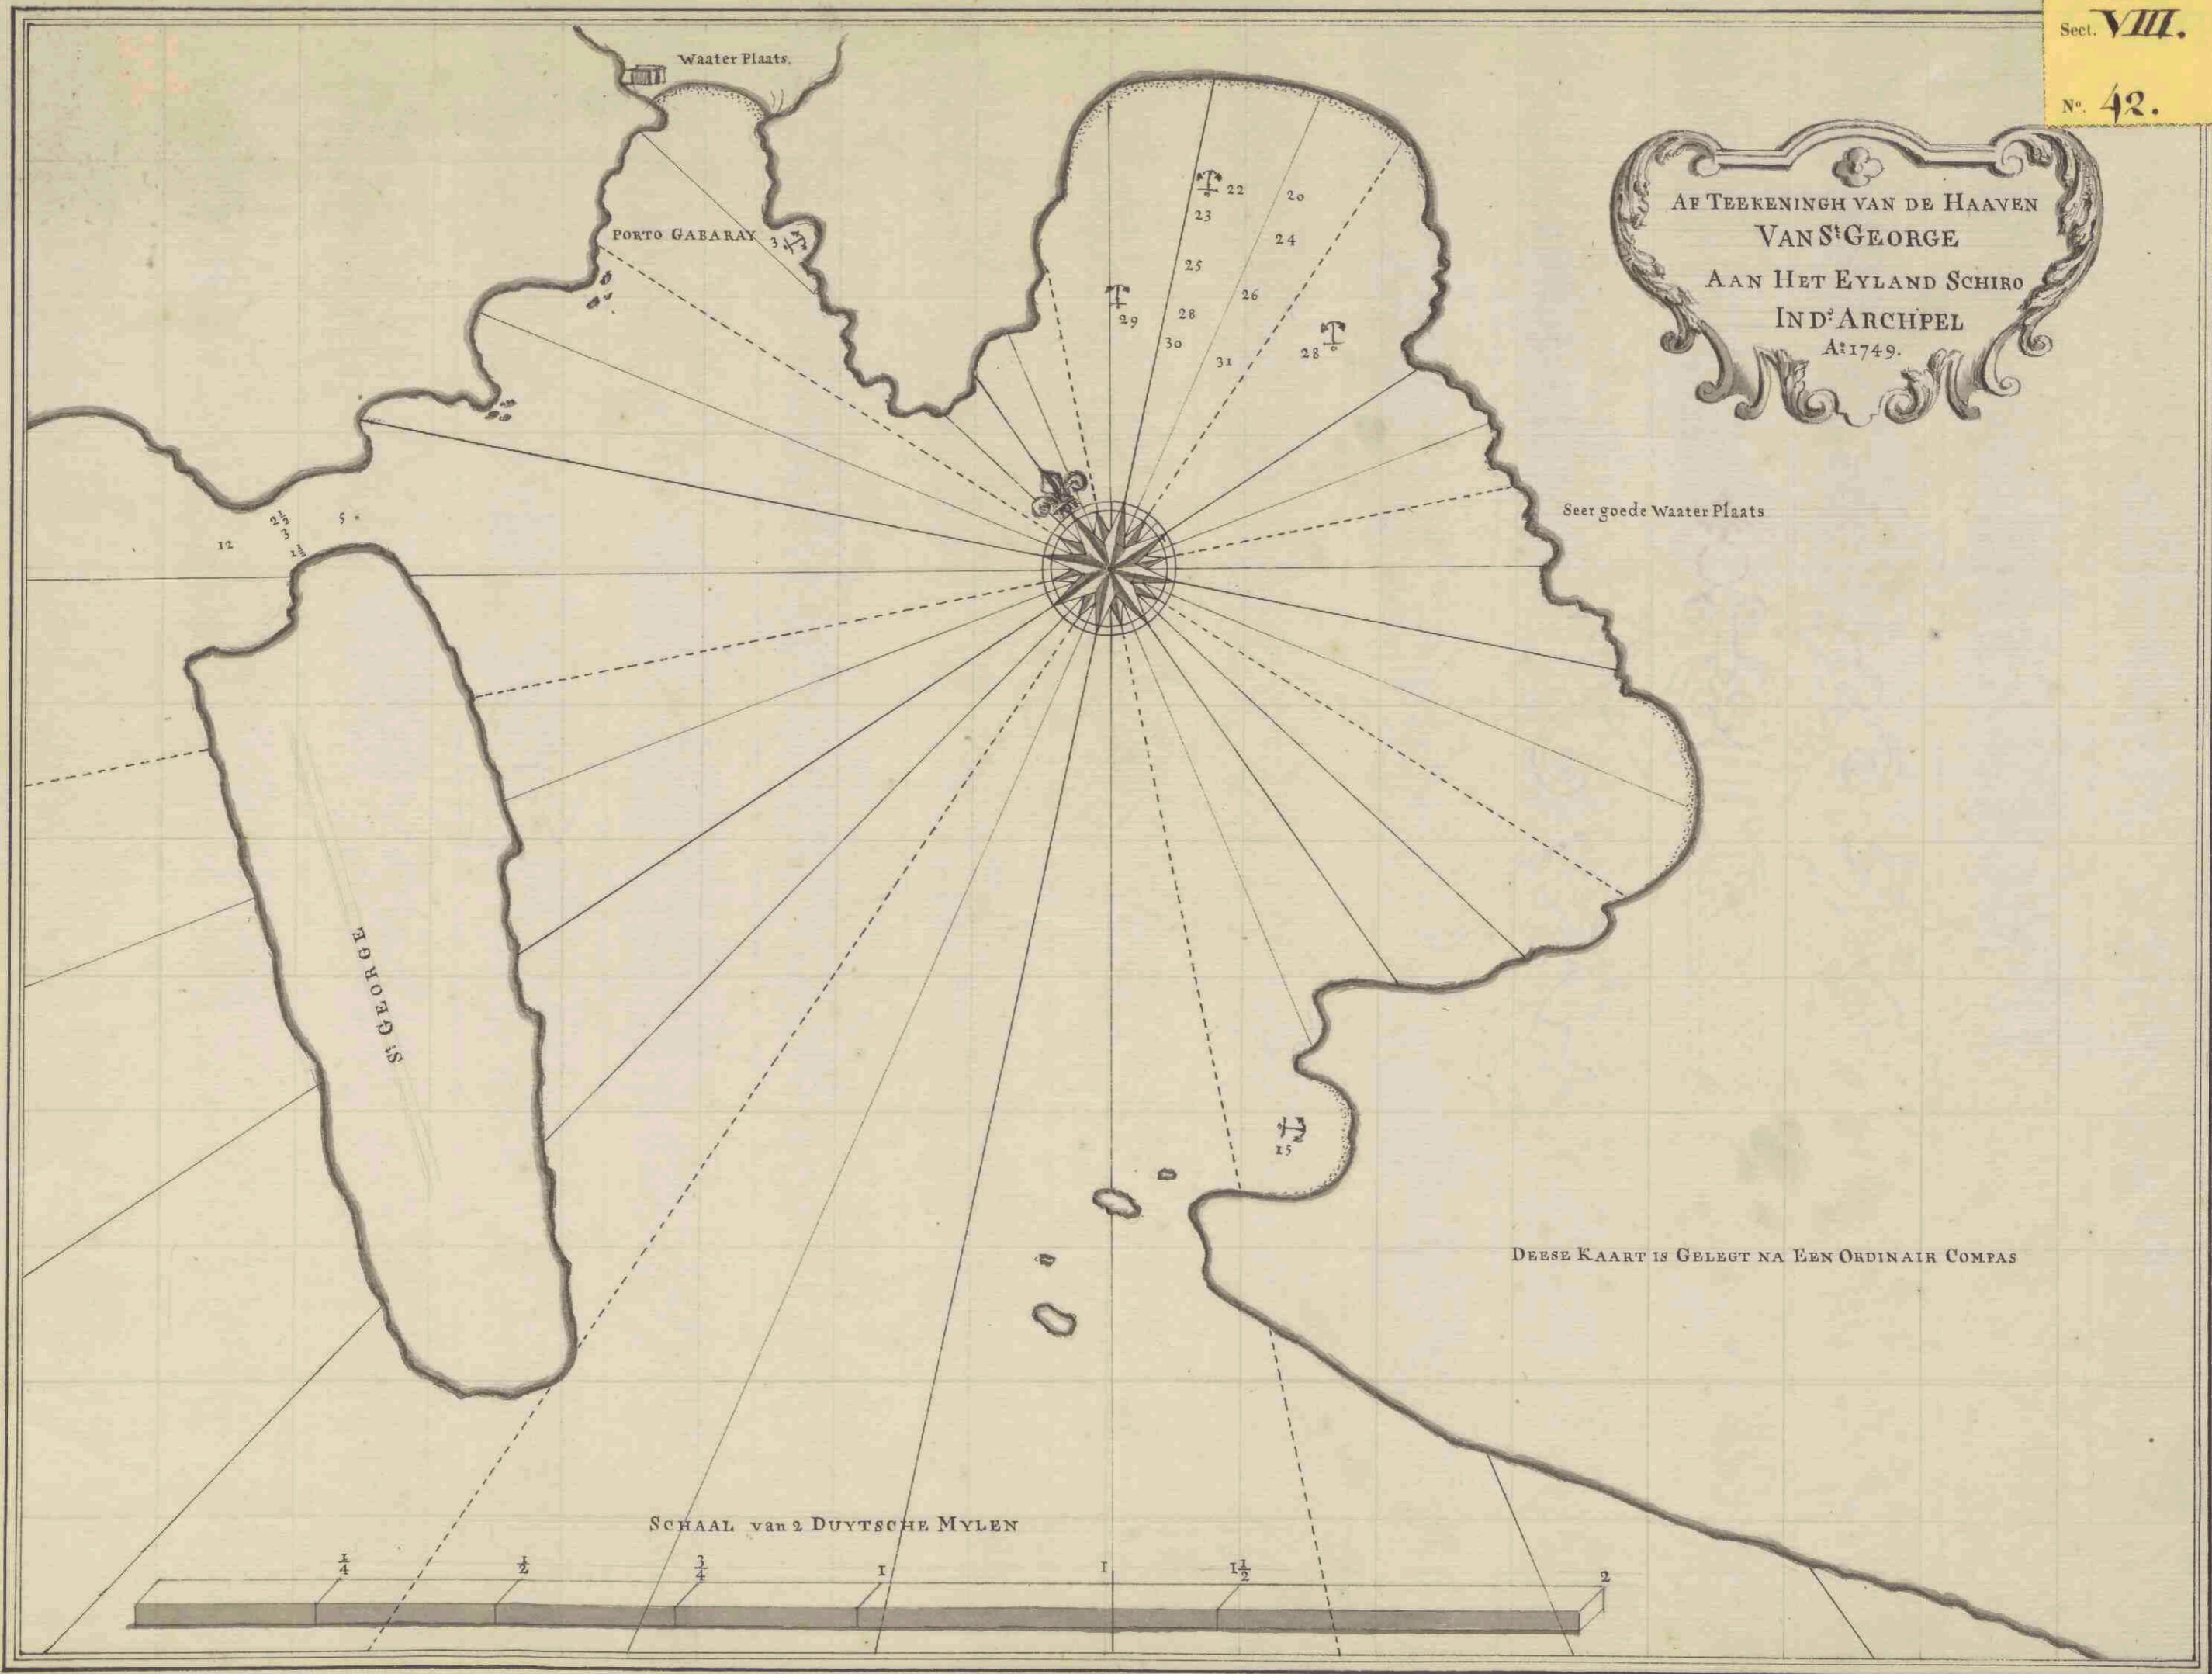

Afteekeningh van de haaven van St. George aan het eyland Schiro in d'Archipel A°. 1749.

<https://hdl.handle.net/1874/431536>

Biblioth. Rhen.-Traj.
d. d.
Vir Cl. G. Moll.
MAPPAE MARINAE.
Sect. **VIII.**
No. **42.**

AF TEEKENINGH VAN DE HAAVEN
VAN S^t GEORGE
AAN HET EYLAND SCHIRO
IND^e ARCHPEL
A: 1749.

DEESE KAART IS GELEGT NA EEN ORDINAIR COMPAS

SCHAAL van 2 DUYTSCH E MYLEN