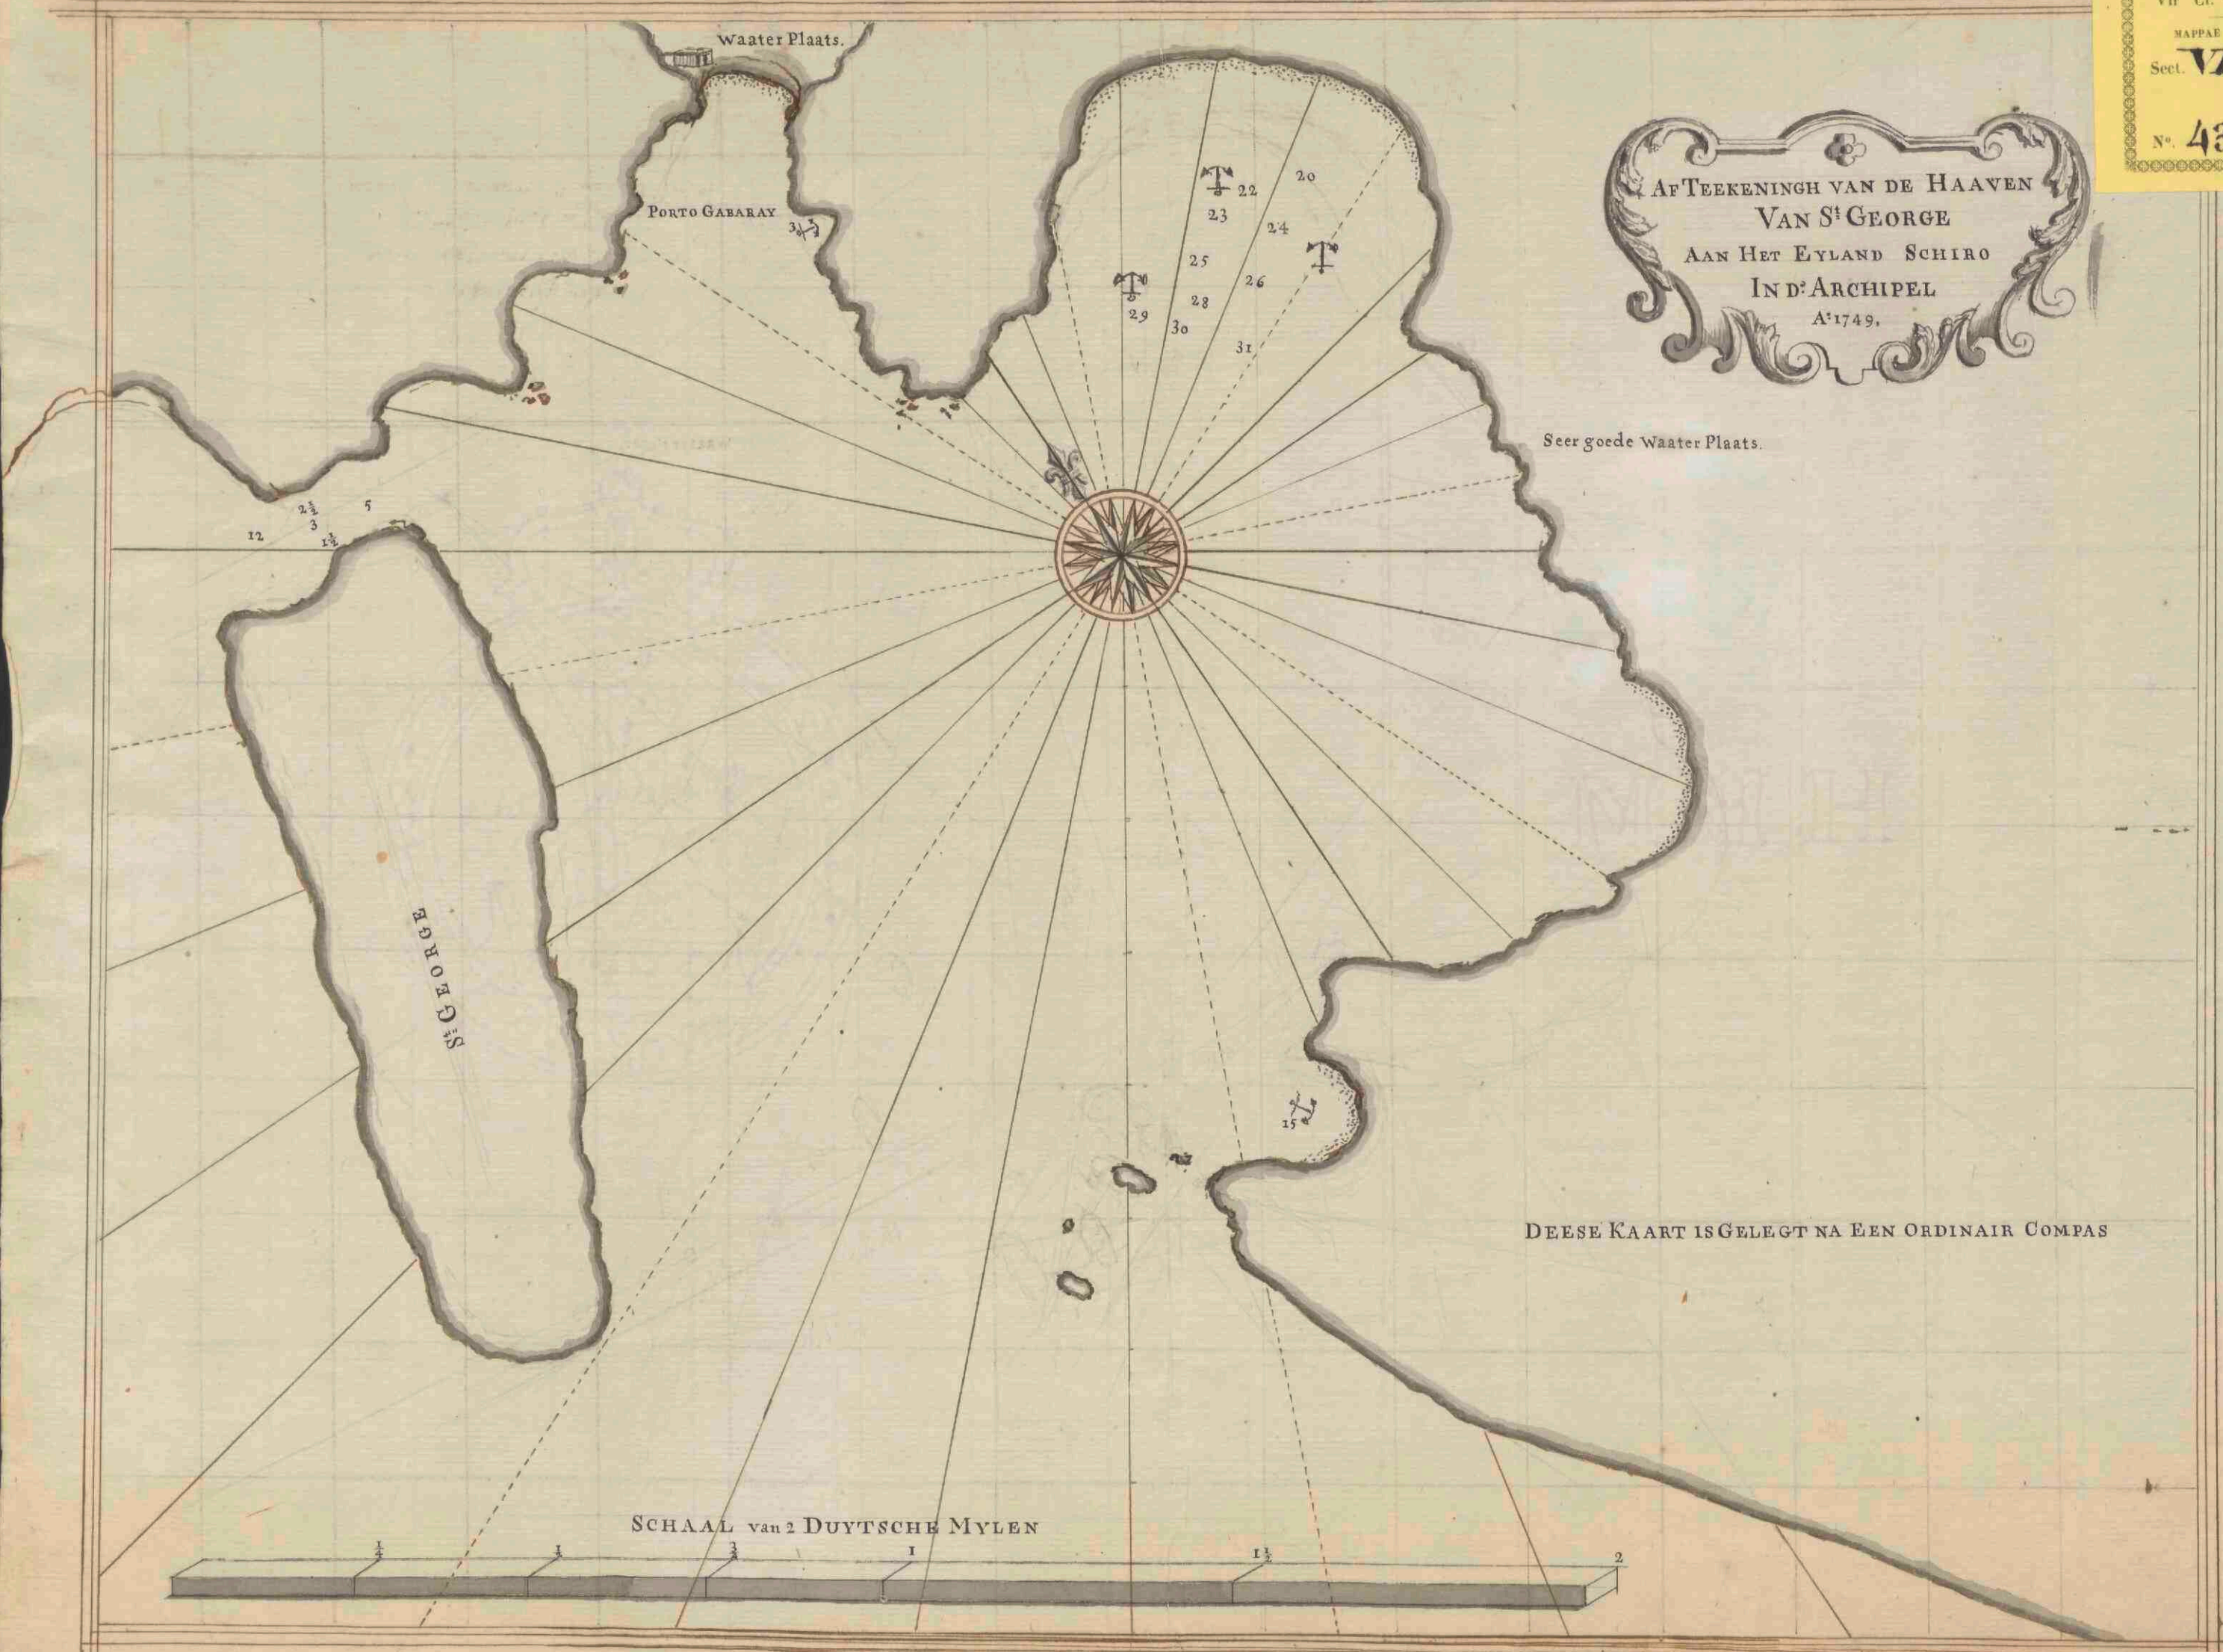

Afteekeningh van de haaven van St. George aan het eyland Schiro in d'Archipel A°. 1749.

<https://hdl.handle.net/1874/431537>

Biblioth. Rhen.-Traj.
 d. d.
 Vir Cl. G. Moll.
 MAPPAE MARINAE.
 Sect. **VIII.**
 N^o. **43.**

AFTEKENINGH VAN DE HAAVEN
 VAN S^t GEORGE
 AAN HET EYLAND SCHIRO
 IN D^e ARCHIPEL
 A^o 1749.

DEESE KAART IS GELEGT NA EEN ORDINAIR COMPAS

SCHAAL van 2 DUYTSCH E MYLEN

(592-b)

26