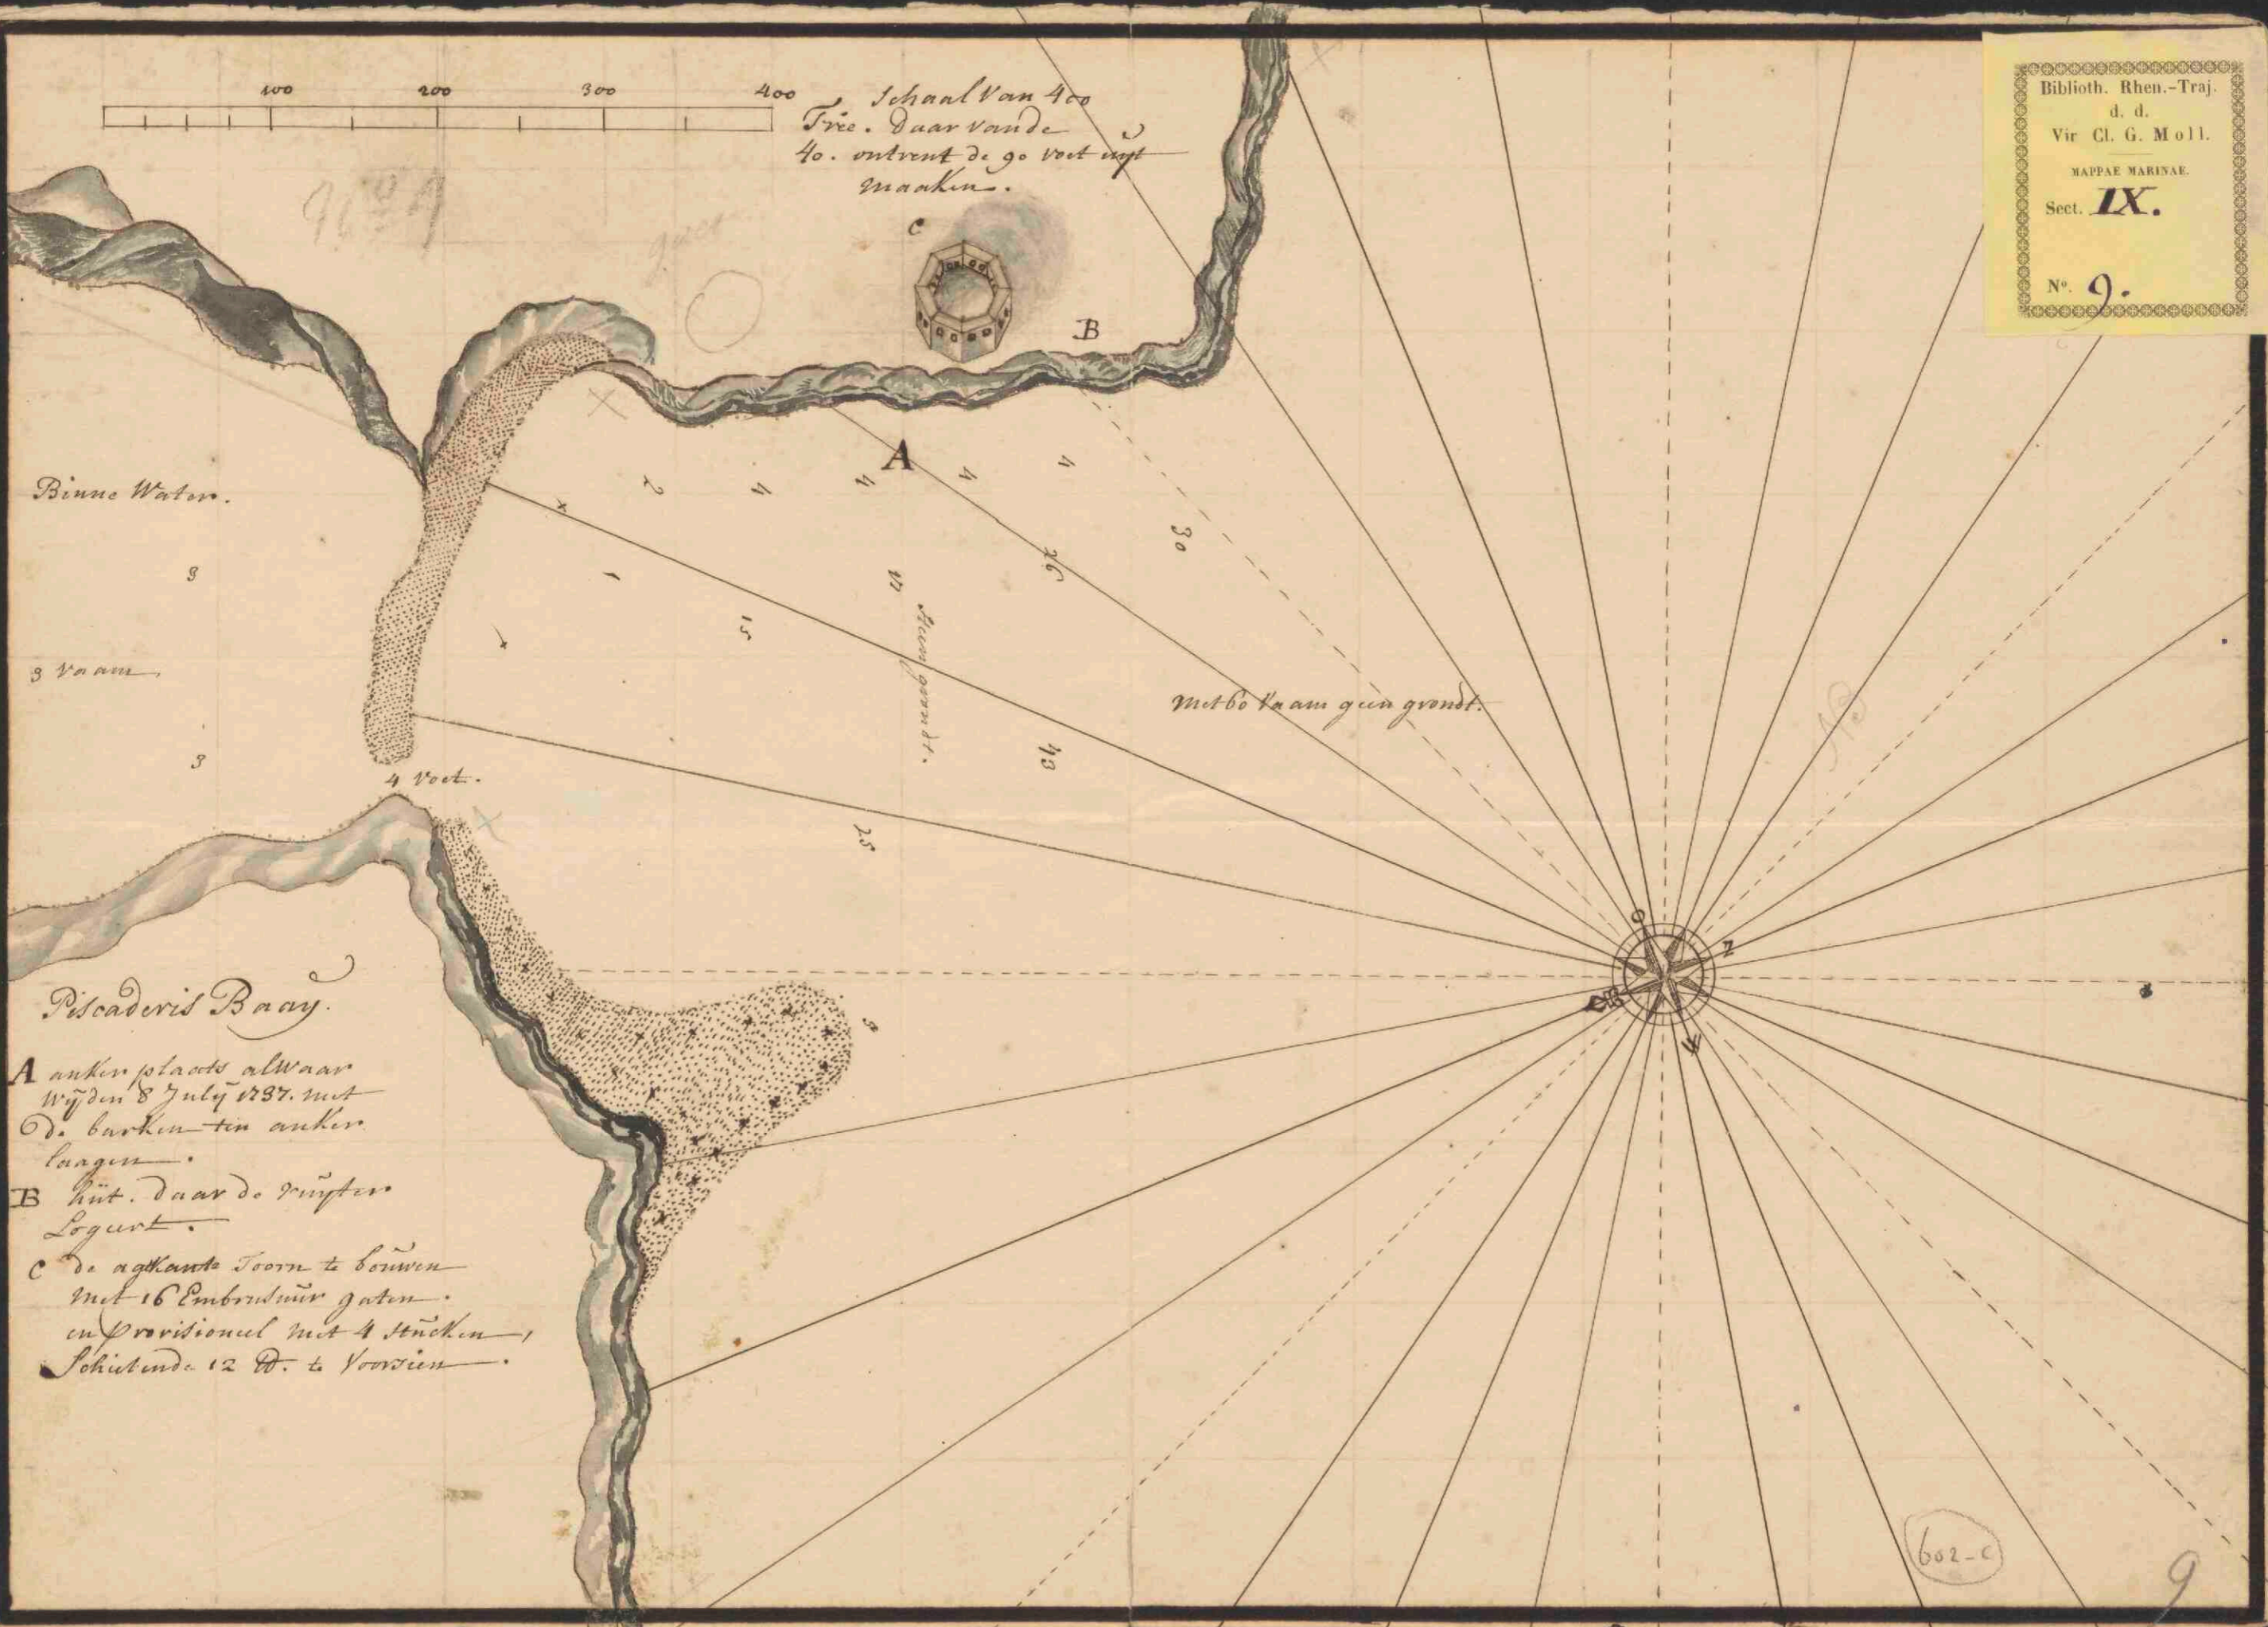

Piscadoris Baaij.

<https://hdl.handle.net/1874/431921>

Biblioth. Rhen.-Traj.
 d. d.
 Vir Cl. G. Moll.
 MAPPAE MARINAE.
 Sect. **IX.**
 N^o. **9.**

Schaal Van 400
 Free. Daar vande
 40. ontrent de 90 voet weit
 maaken.

Binnne Water.

3 Voet.

4 Voet.

Piscaderis Baay.

A anker plaats alwaar
 Wyden 8 July 1737. met
 D. barken ten anker
 laagen.
B hnt. Daar de Ruyter
 Logert.
C de achtste Toorn te bouwen
 met 16 Embriduur gaten.
 en Provisionel met 4 Stücken
 Schietende 12 Pd. te Voordien.