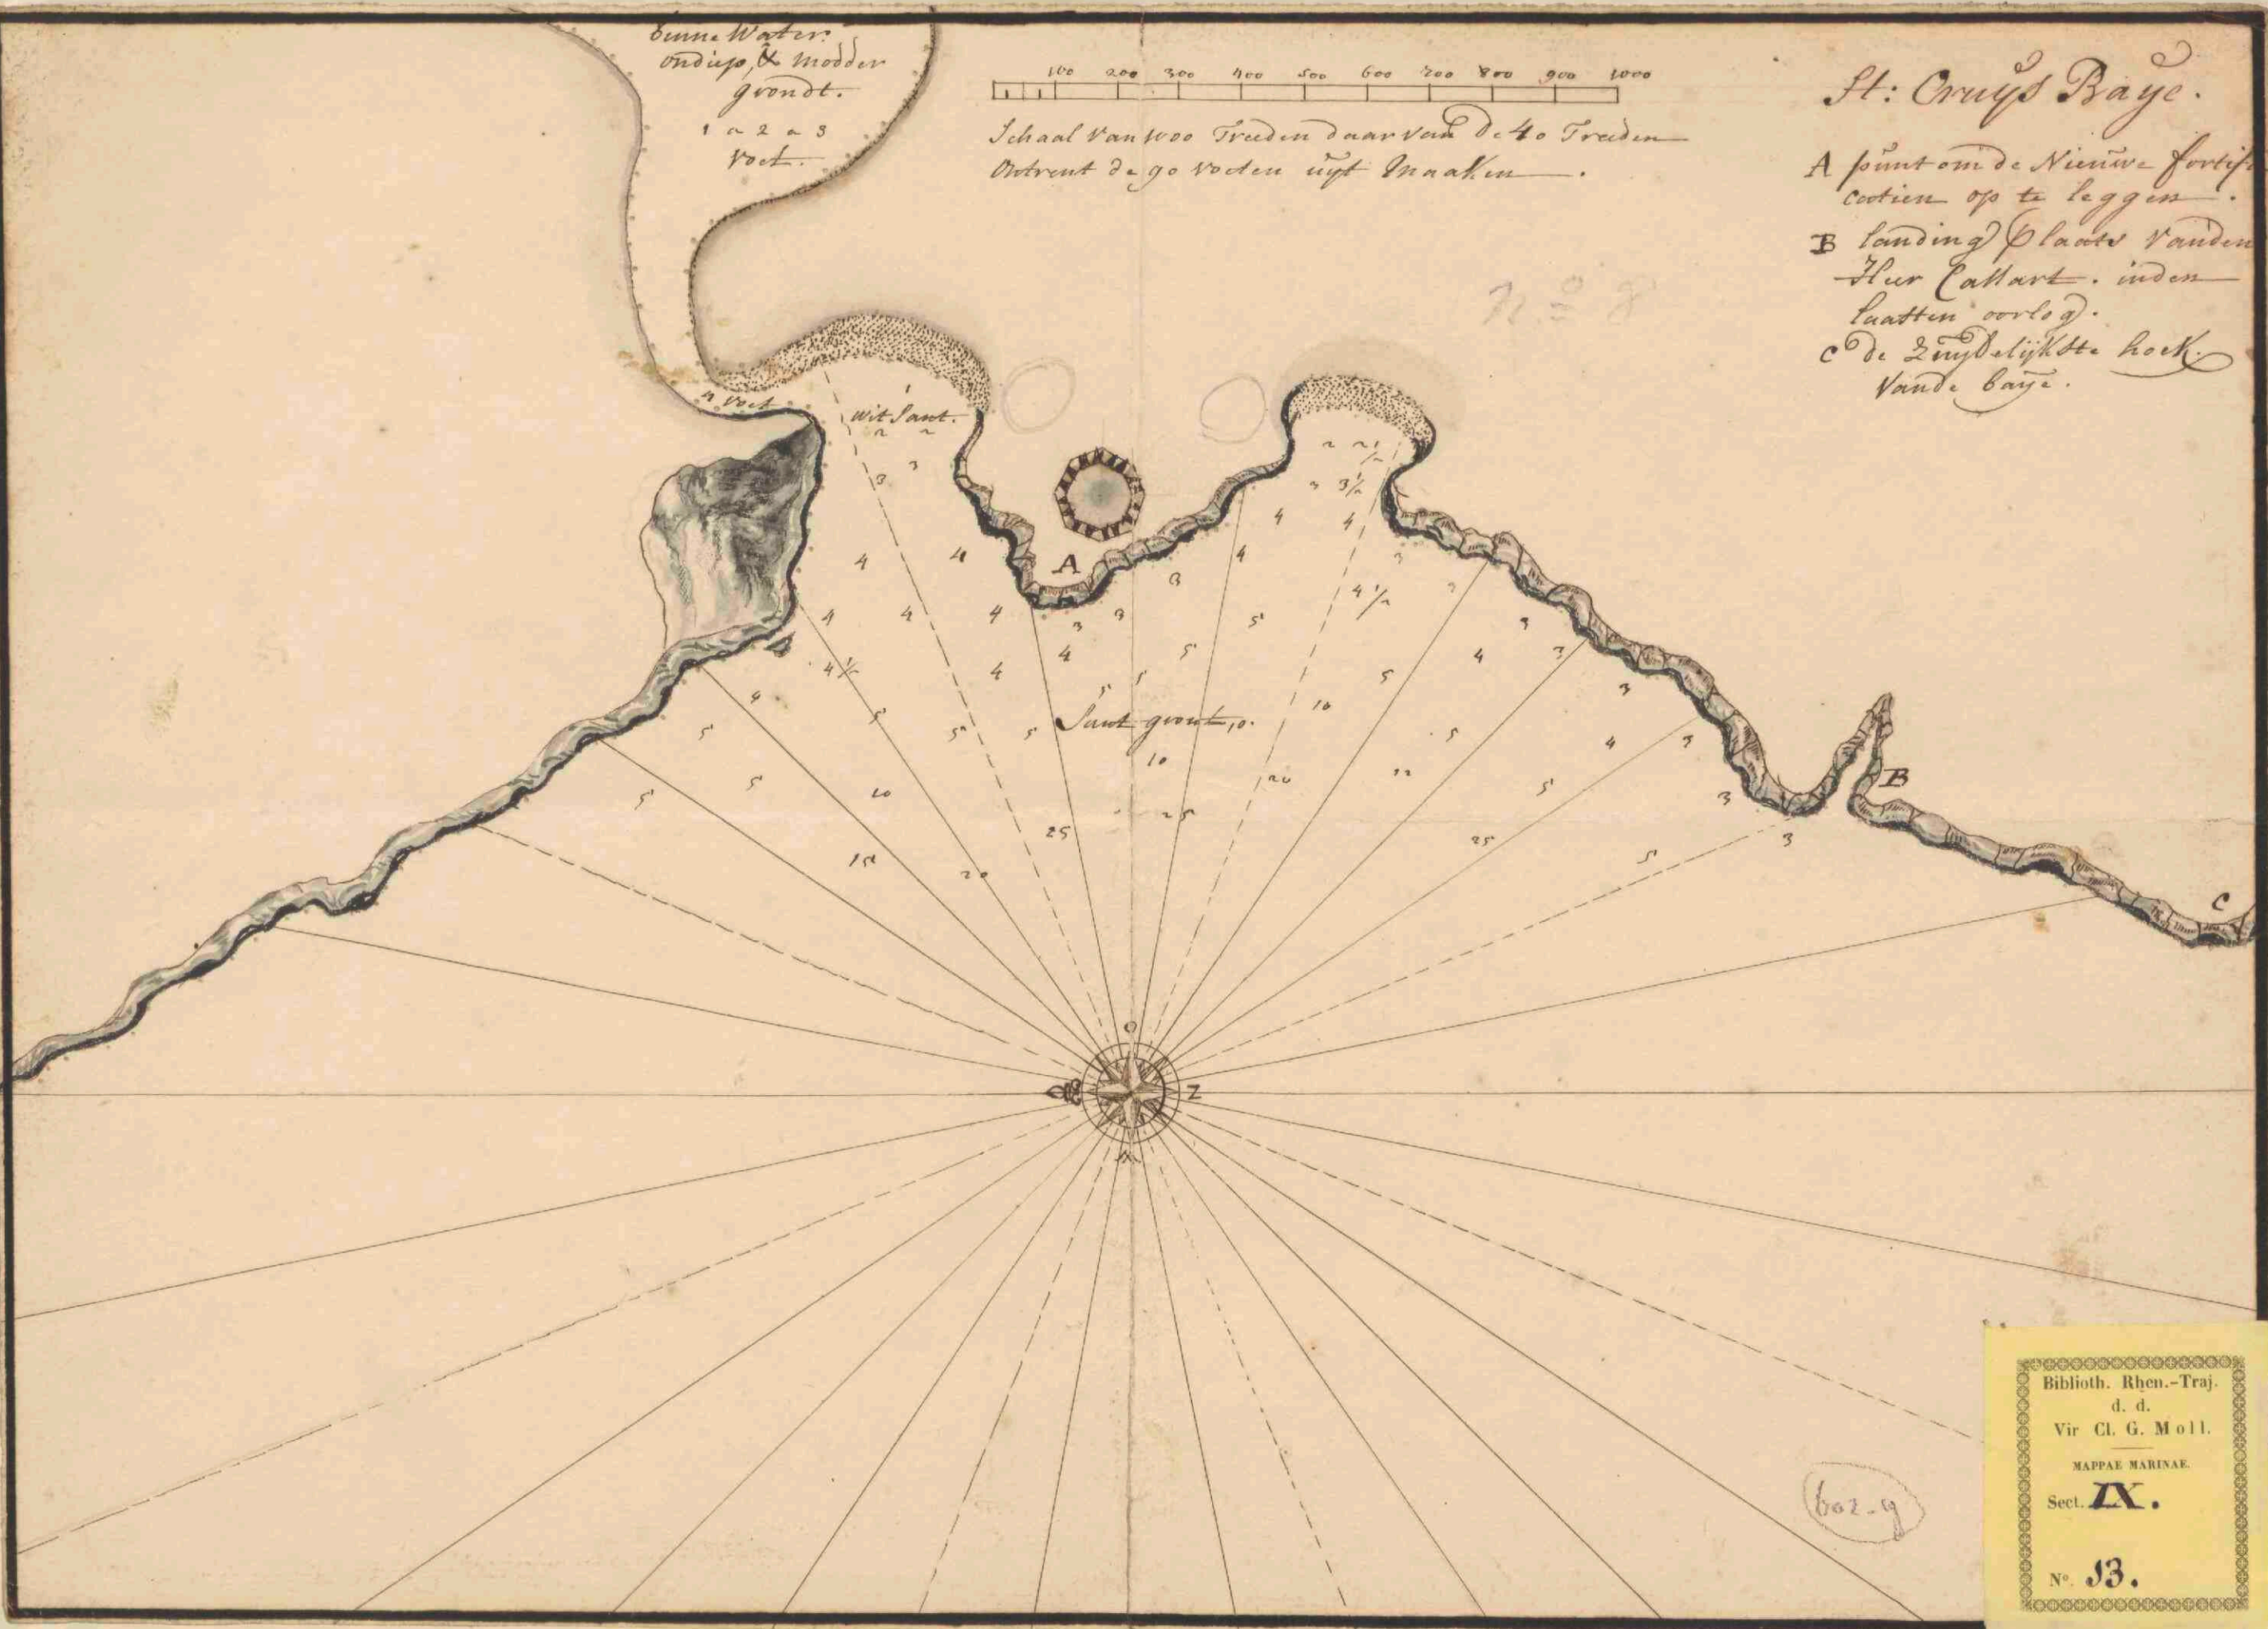

St: Cruijs Baije.

<https://hdl.handle.net/1874/431925>

Gunne Water
 ondiep, & Modder
 grondt.
 1 a 2 a 3
 voet.

Schaal van 1000 Treeden naar Van de 40 Treeden
 Ontrent de go vreden uijt Maaken.

St. Cruys Baye.

- A punt om de Nieuwe fortificatien op te leggen.
- B landingplaats vanden Her Cathart. inden laatten oorlog.
- C de Zuydelijckte hoek vande Baye.

N. 8

Biblioth. Rhen.-Traj.
 d. d.
 Vir Cl. G. Moll.
 MAPPAE MARINAE.
 Sect. **IX.**
 No. **33.**