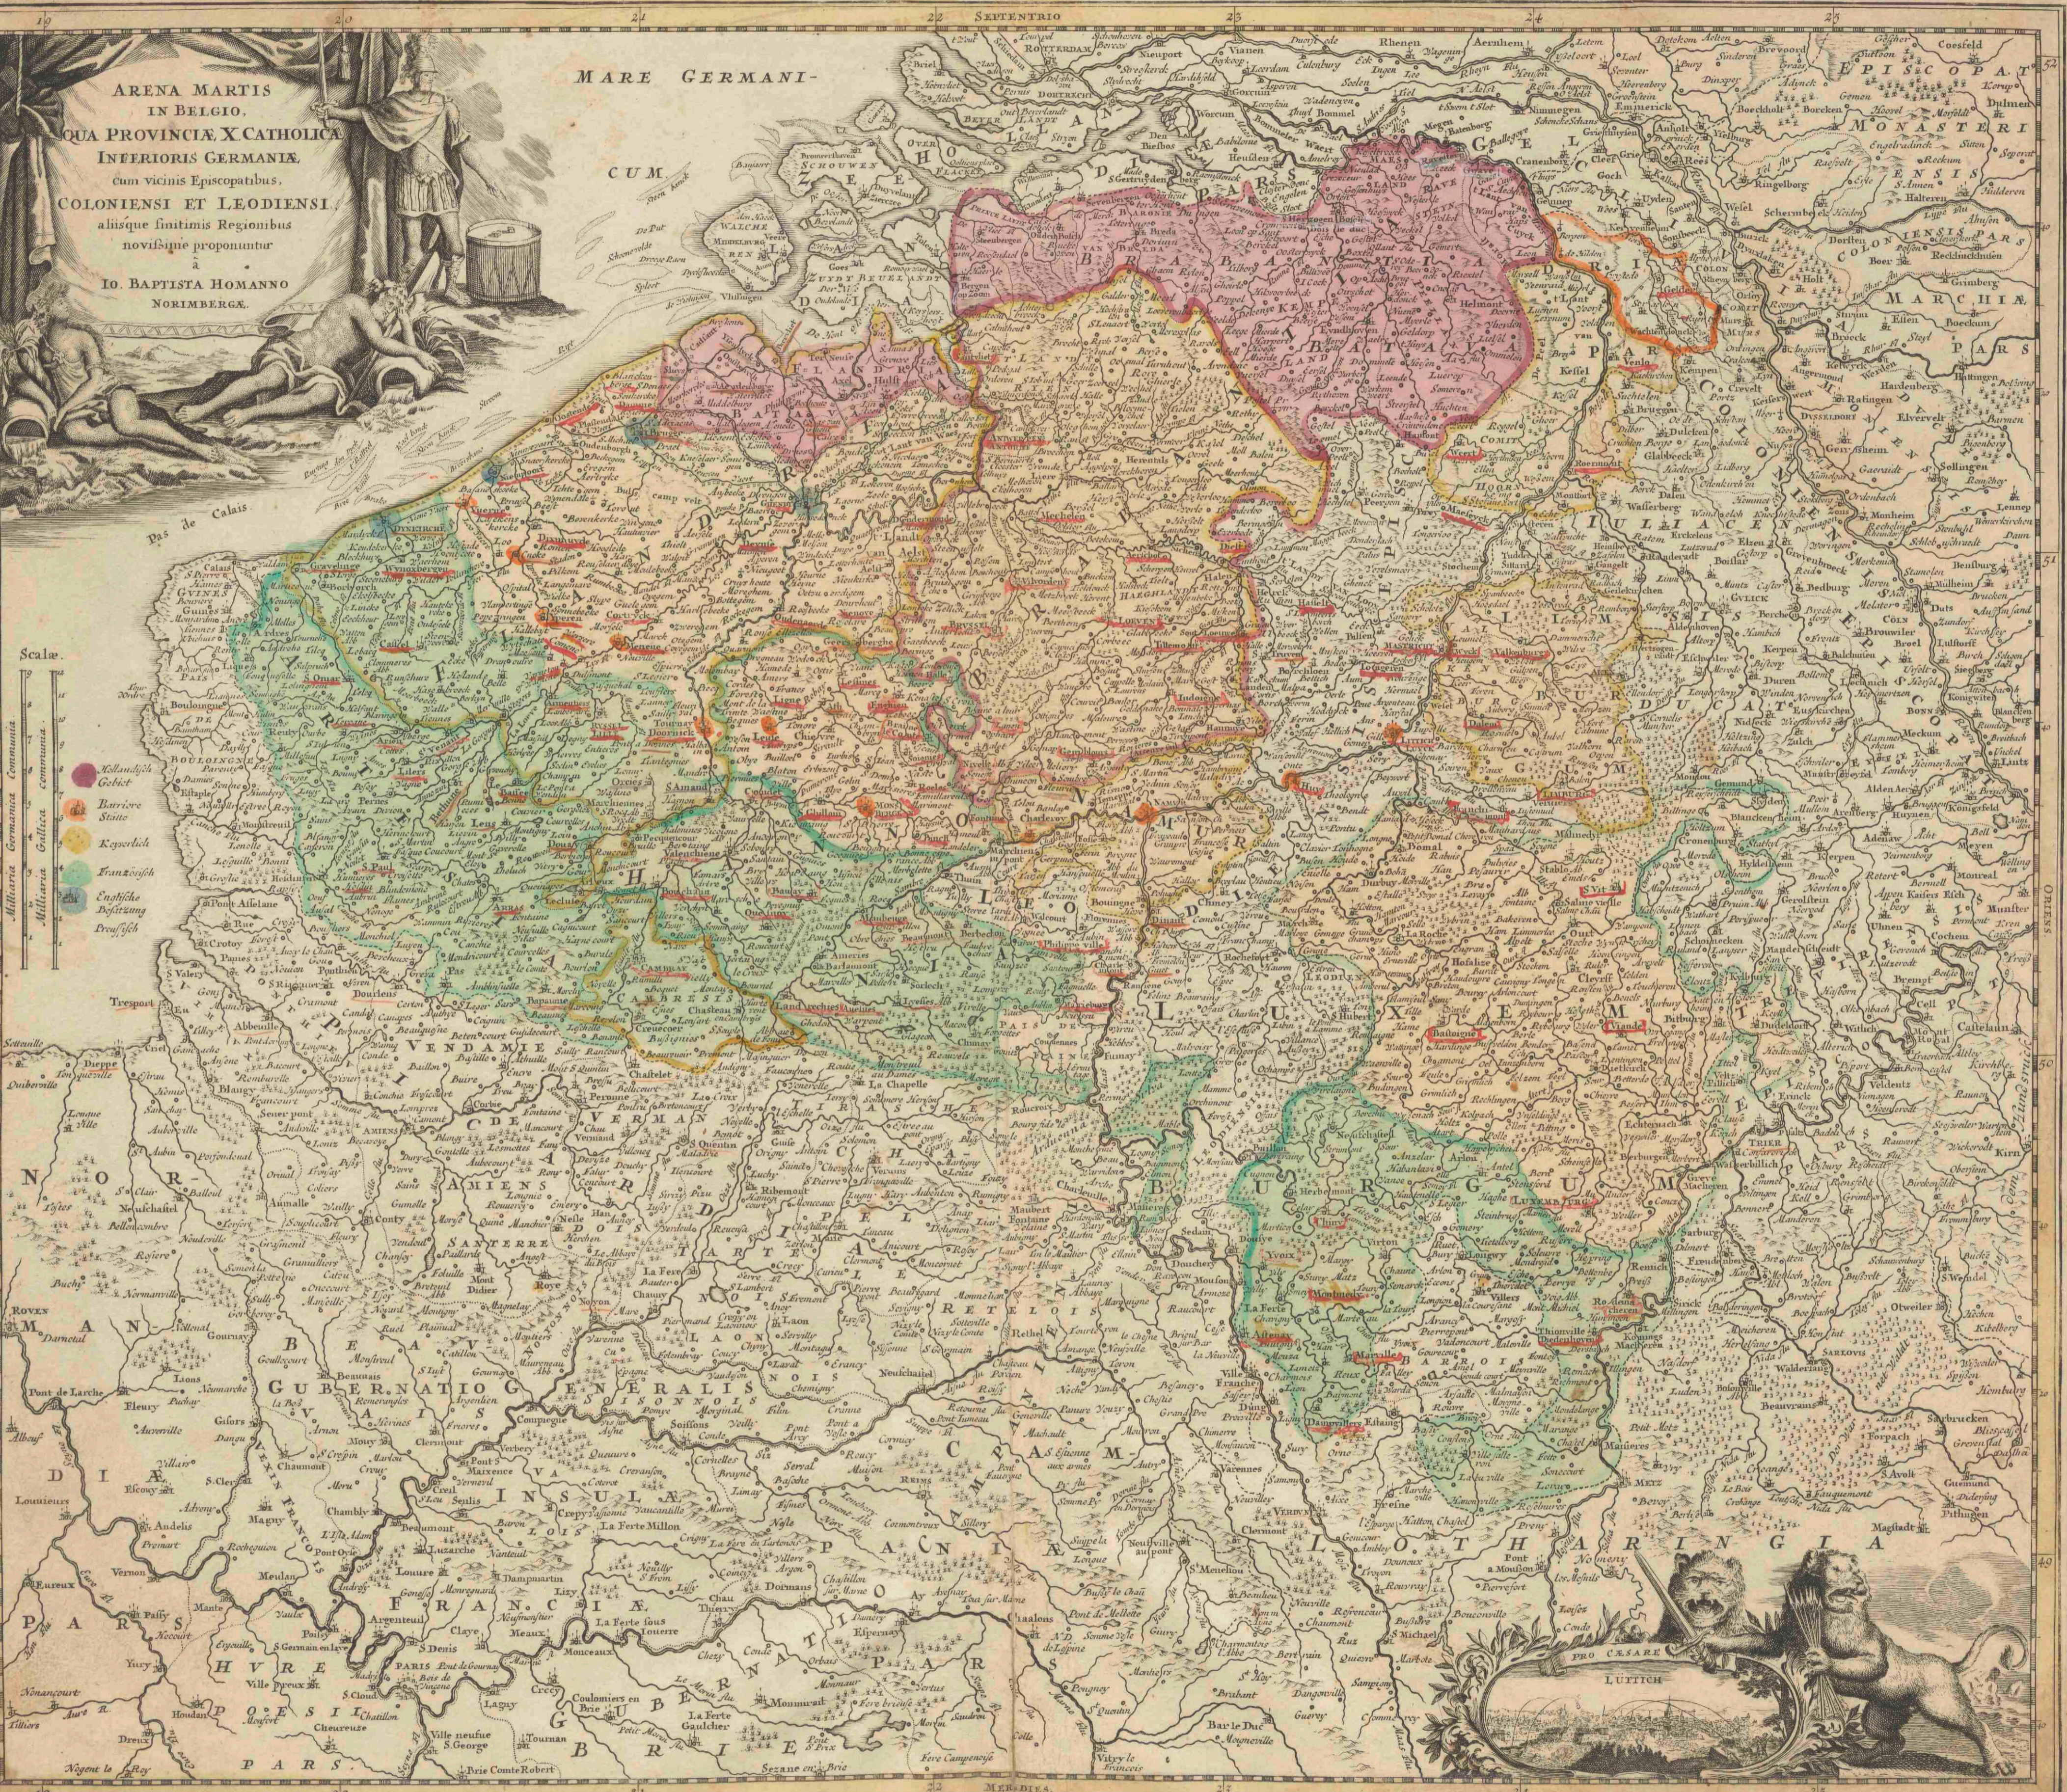

**Arena Martis in Belgio, qua provinciae X Catholicae Inferioris
Germaniae, cum vicinis episcopatibus, Coloniensi et
Leodiensi aliisque finitimis regionibus novissime proponuntur**

<https://hdl.handle.net/1874/431981>

ARENA MARTIS
IN BELGIO,
QUA PROVINCIA X CATHOLICA
INFERIORIS GERMANIAE
Cum vicinis Episcopatibus,
COLONIENSIS ET LEODIENSIS
aliisque finitimis Regionibus
novissime proponuntur

IO. BAPTISTA HOMANNO
NORIMBERGA.

MARE GERMANI-

CUM

Scale
Miliaria Germanica Communia
Miliaria Gallica Communia