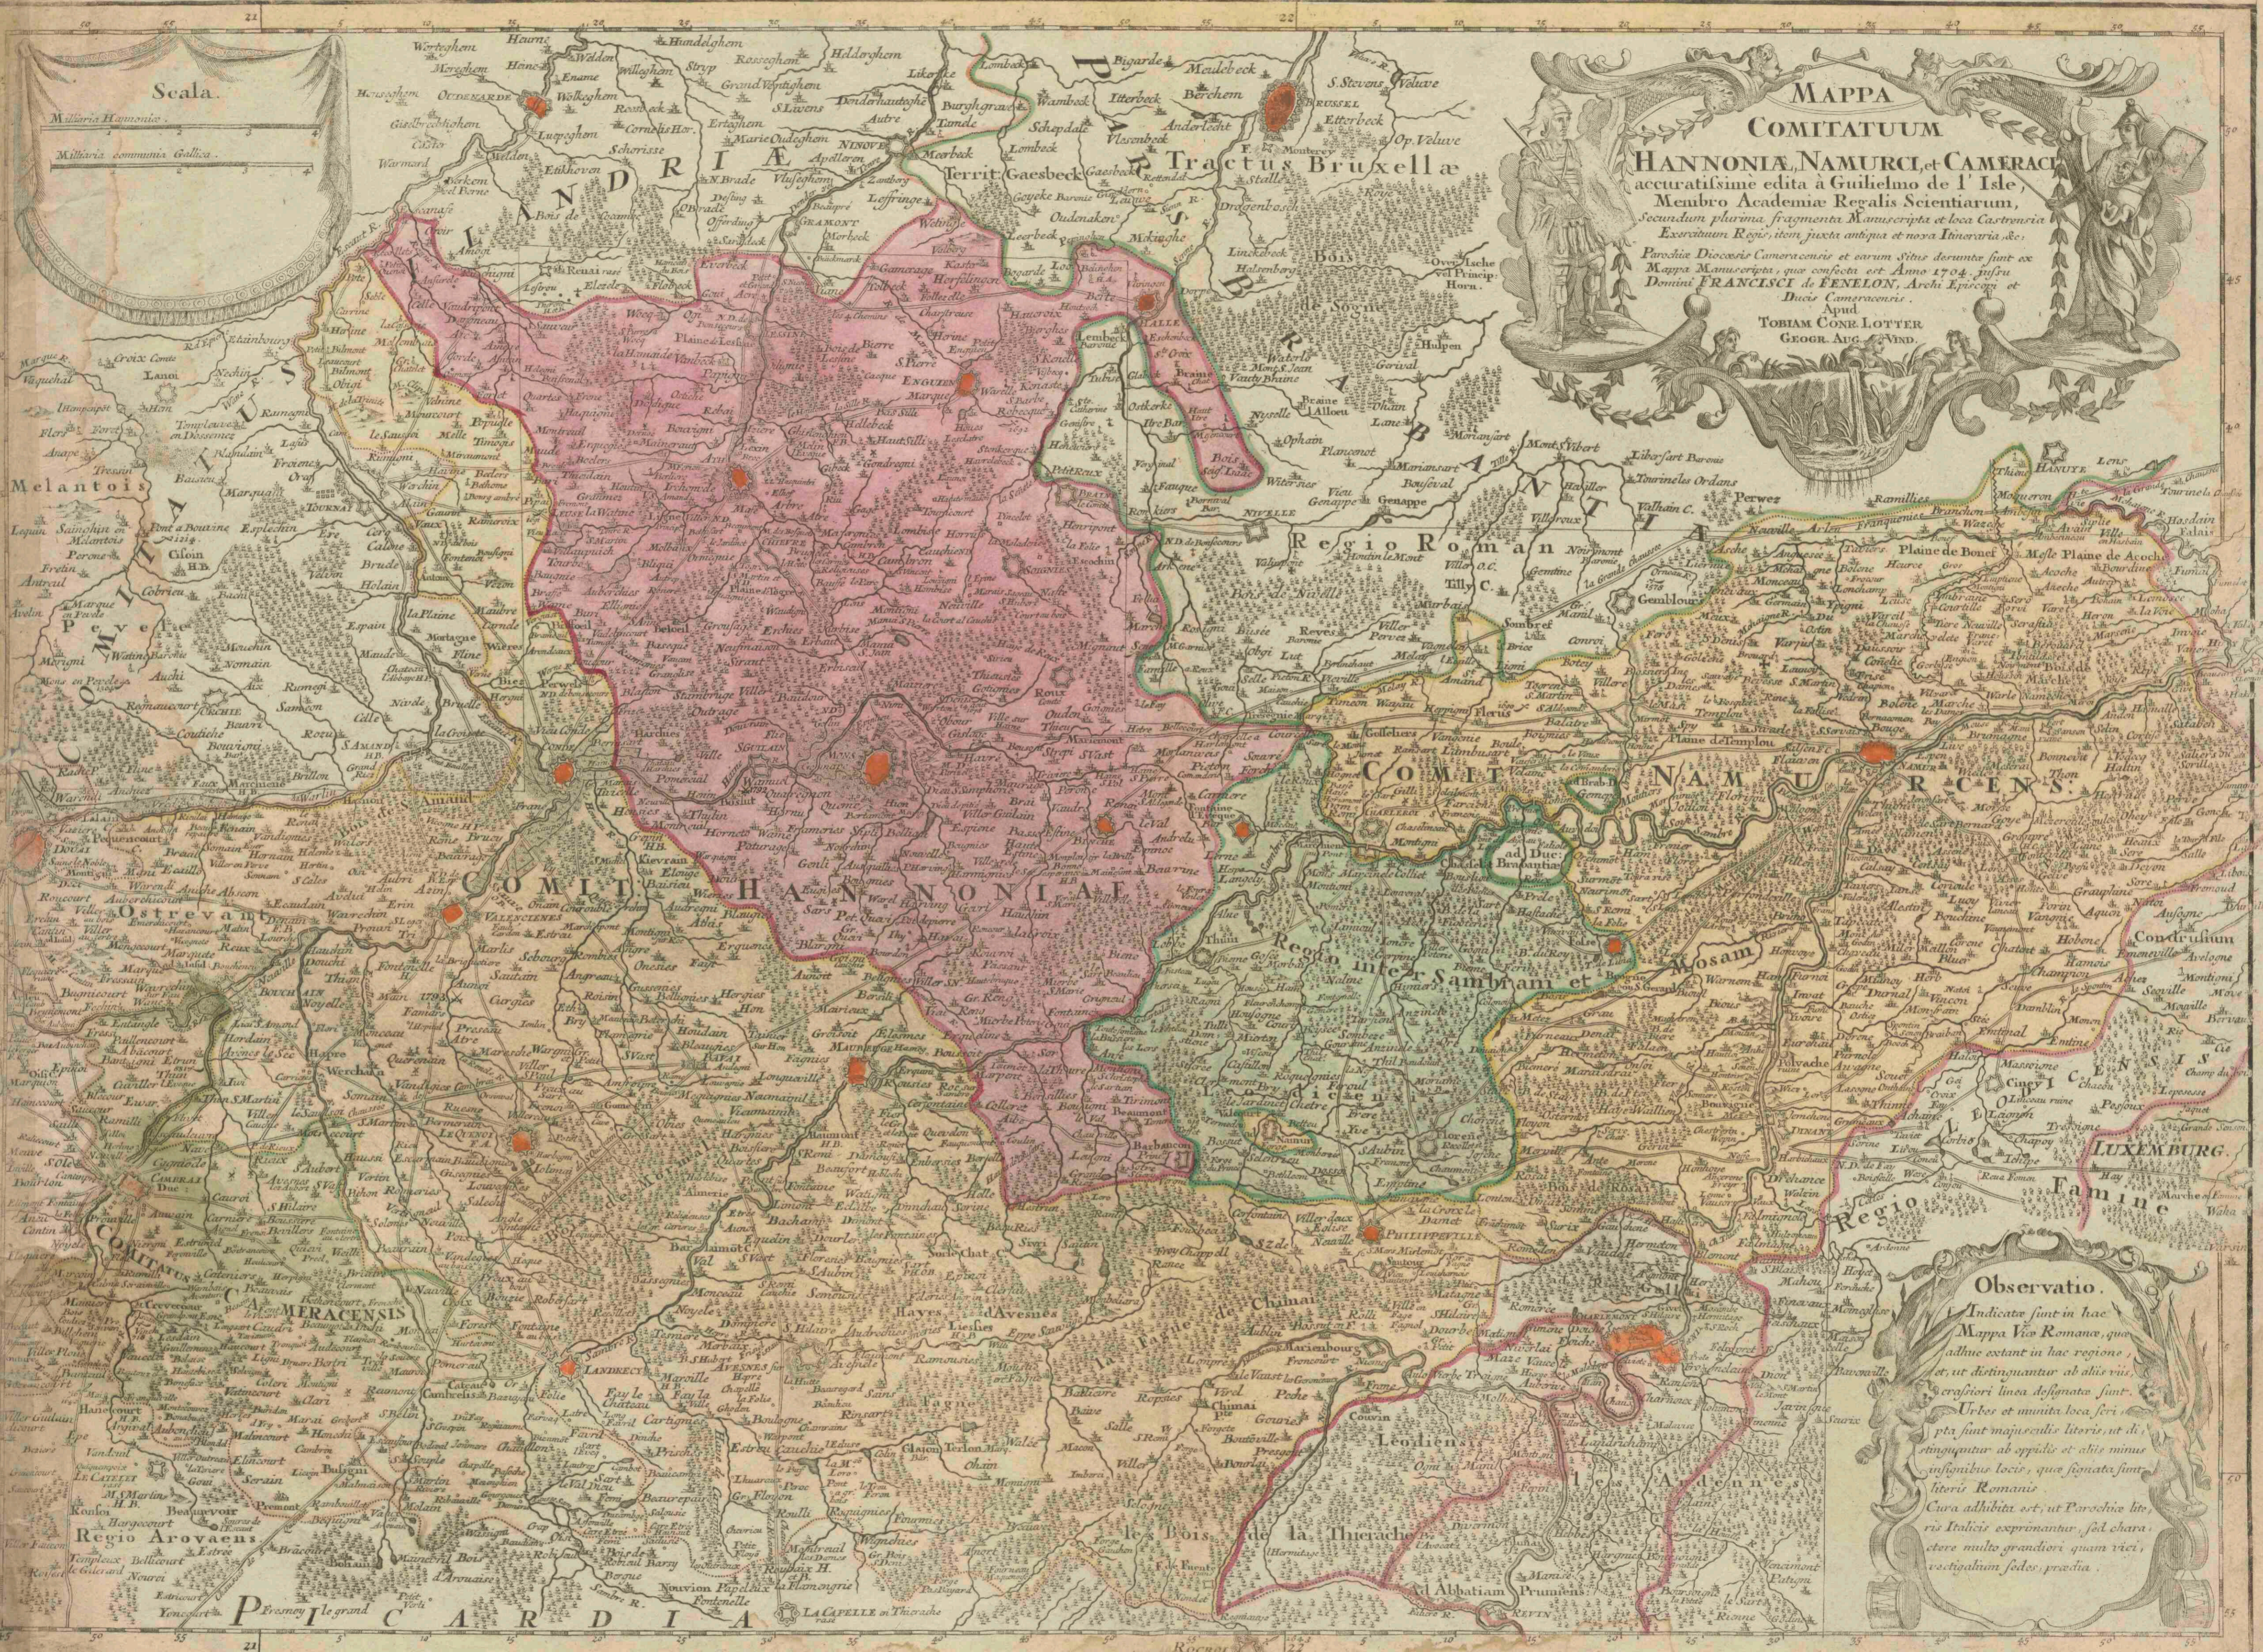

Mappa comitatum Hannoniae, Namurci, et Cameraci

<https://hdl.handle.net/1874/431986>

**MAPPA
COMITATUUM**

HANNONIA, NAMURCI, et CAMERACENSIS

accuratissime edita à Guilielmo de l' Isle
Membro Academiae Regalis Scientiarum,
Secundum plurima fragmenta Manuscripta et loca Castrorum
Exstitum Regii, item iuxta antiqua et nova Itineraria, &c.
Parochiae Diocesis Cameracensis et eorum Situs descripti sunt ex
Mappa Manuscripta, quae confecta est Anno 1704. jussu
Domini FRANCISCI de FENELON, Archi Episcopi et
Ducis Cameracensis.

Apud
TOBIAM CORN. LOTTER
Geogr. Auc. VIND.

Scala.

Observatio.

Indicantur in hac
Mappa Viae Romanae, quae
adhuc extant in hac regione,
et ut distinguantur ab aliis viis,
crebris lineis designatae sunt.
Urbes et munita loca feri
pta sunt majusculis litteris, ut di-
stinguantur ab oppidis et aliis minus
insignibus locis, quae signatae sunt
litteris Romanis.
Cura adhibita est, ut Parochiae lit-
ris Italici exprimerentur, sed chara-
ctere multo grandiori quam vicis
rectangulari sedes, praedia.