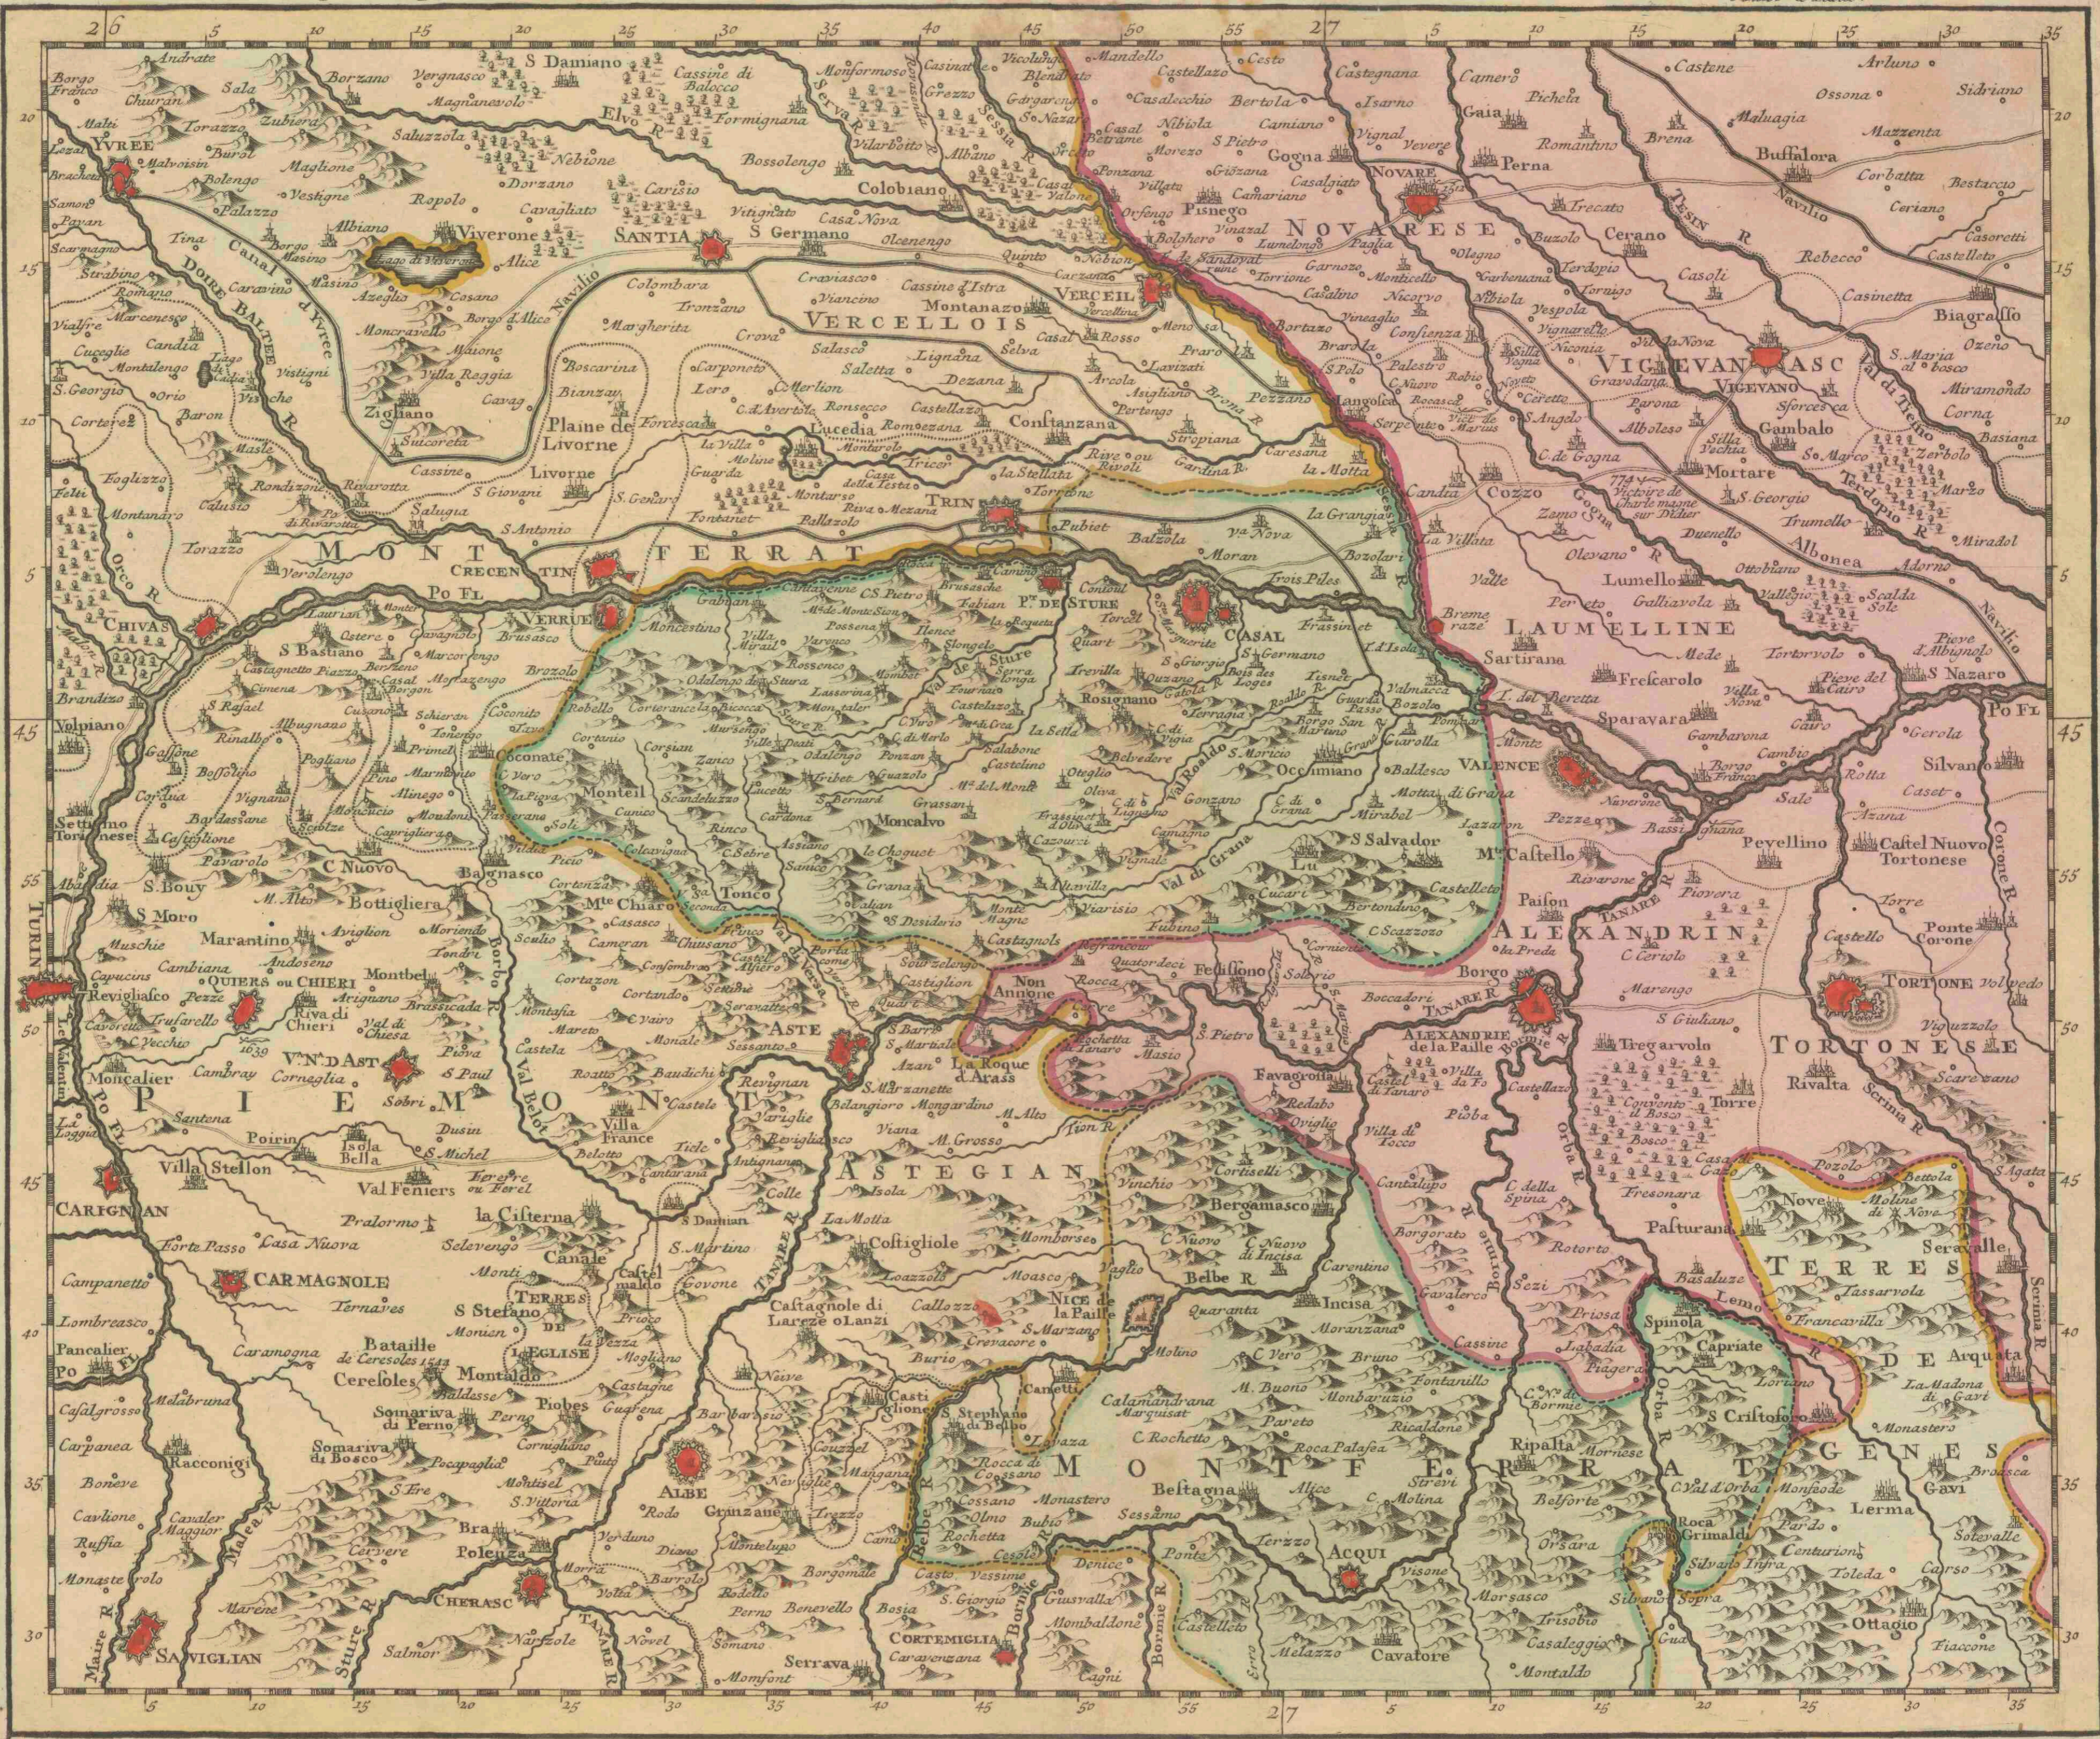

Le cours du Po dans le Piemont et le Montferrat

<https://hdl.handle.net/1874/432004>

LE COURS du PO dans le PIEMONTE et le MONTFERRAT. Par le R. P. PLACIDE Augustin Dechaullé Geographie ordinaire du Roy.

Lignes de France de 3000 pas Geometriques.

A AMSTERDAM Chez R. & I. OTTENS Geog.

Milles d'Italie.

1200