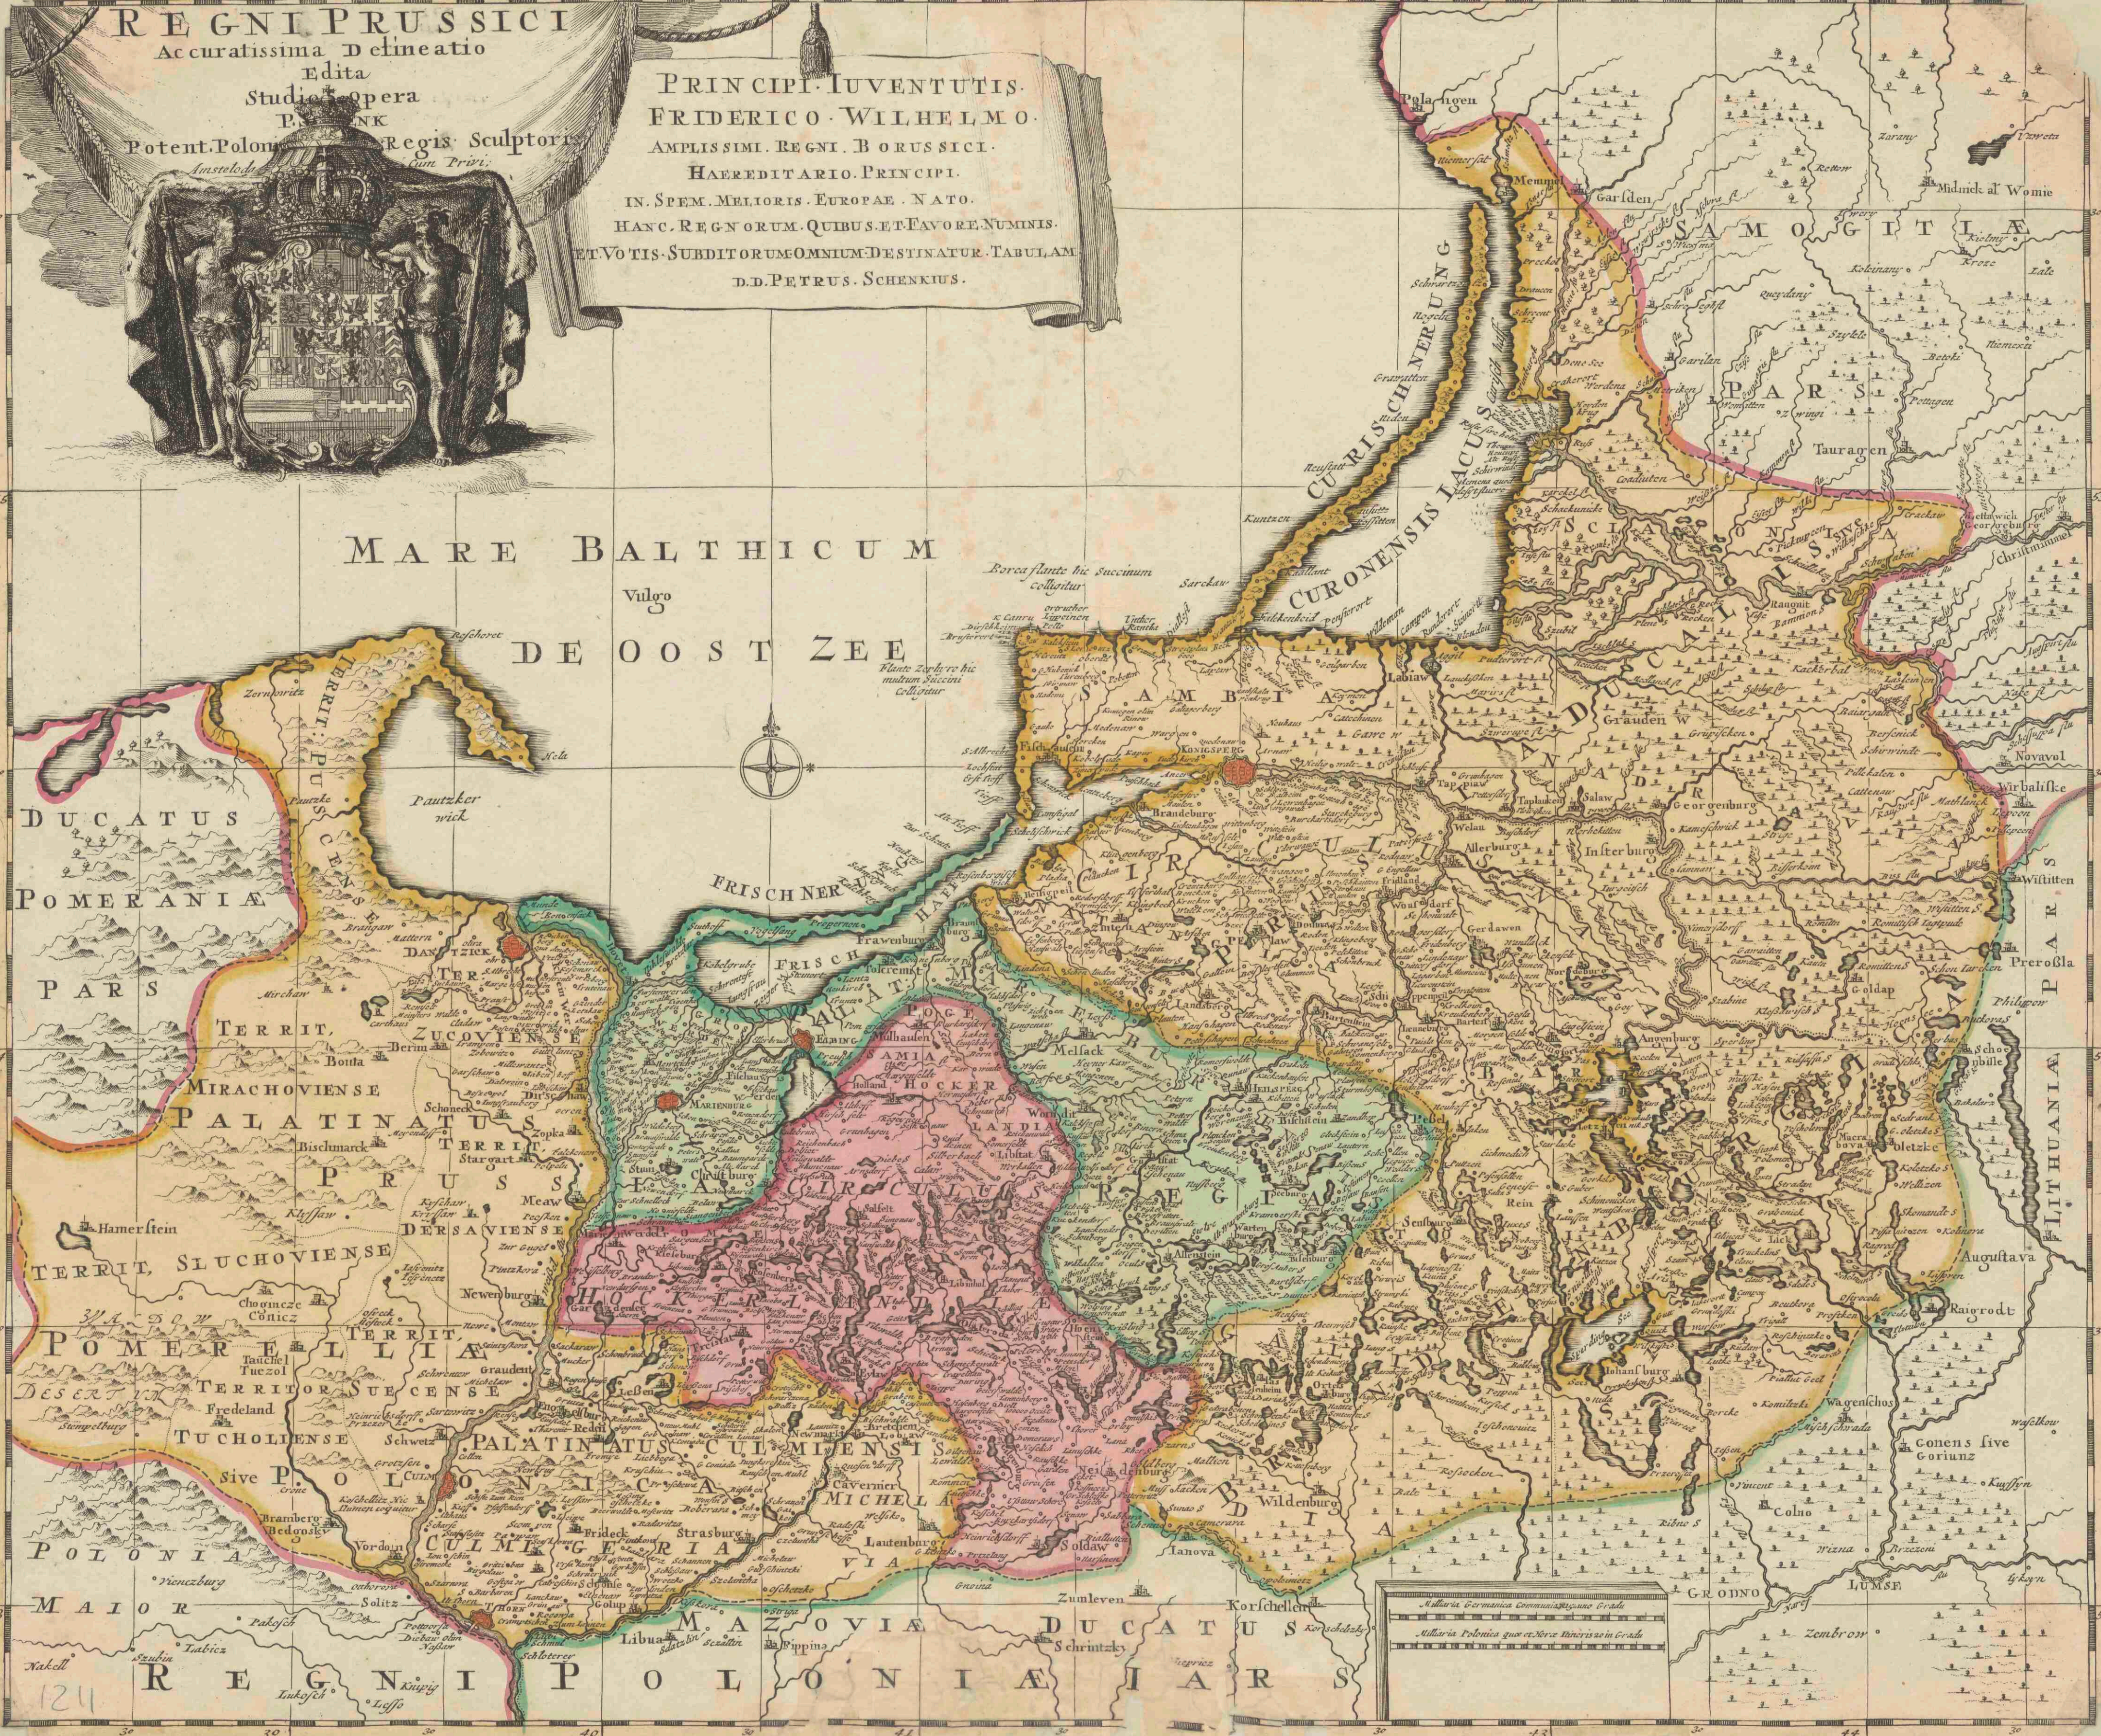

REGNI PRUSSICI

Accuratissima Detineatio

Edita

Studio Opera

P. N. K.

Potent. Poloniæ Regis Sculptor

Amstelredam. Gun. Privi.

PRINCIPI IUVENTUTIS

FRIDERICO WILHELMO

AMPLISSIMI REGNI BORUSSICI

HAEREDITARIO PRINCIPI

IN SPEM MELIORIS EUROPAE NATO

HANC REGNORUM QUIBUS ET FAVORE NUMINIS

ET VOTIS SUBDITORUM OMNIUM DESTINATUR TABULAM

D. D. PETRUS SCHENKIUS

MARE BALTHICUM

Vulgo

DE OOST ZEE

Mittaria Germanica Communis in Gradibus
Mittaria Polonica quae ex Parte Borussiae in Gradibus

1211