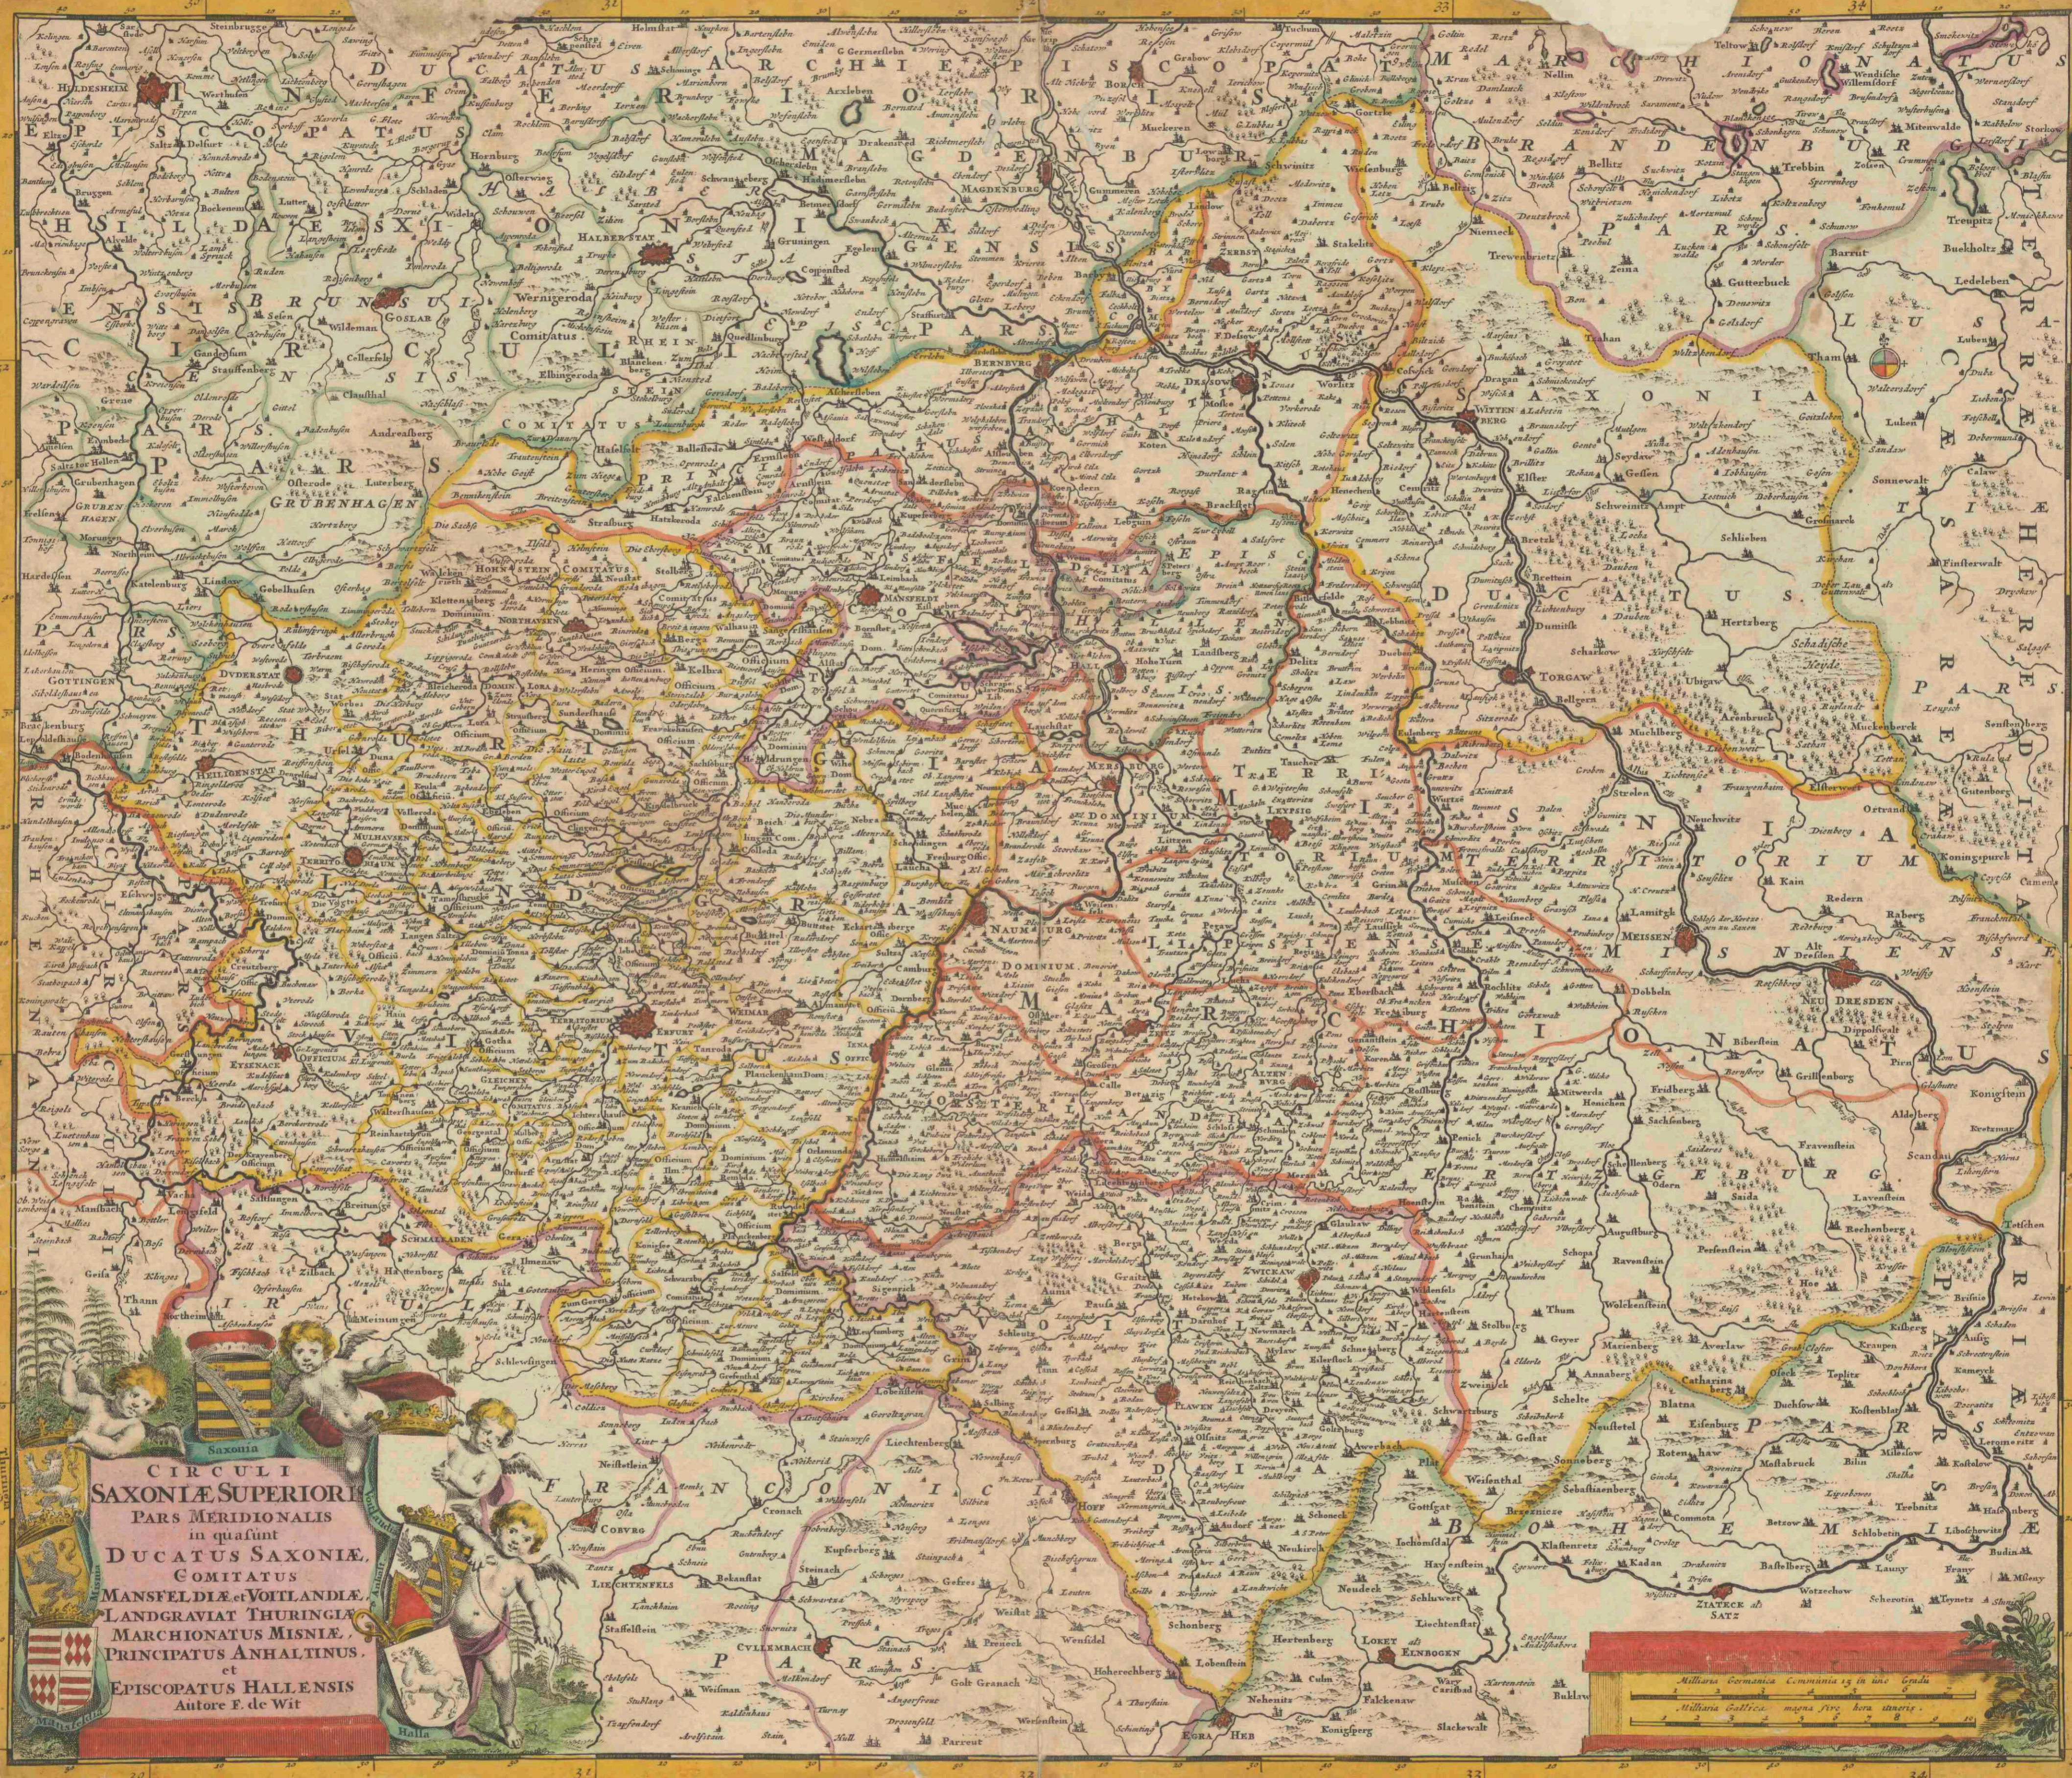

**Circuli Saxoniae superioris pars meridionalis in qua sunt  
ducatus Saxoniae, comitatus Mansfeldiae, et Voitlandiae,  
landgraviat Thuringiae, marchionatus Misniae, principatus  
Anhaltinus, et episcopatus Hallensis**

<https://hdl.handle.net/1874/432010>

**CIRCVLI SAXONIAE SUPERIORIS**  
Pars Meridionalis  
in quibus sunt  
**DUCATVS SAXONIAE,**  
**COMITATVS MANSFELDIAE et VOITLANDIAE,**  
**LANDGRAVIATVS THVRINGIAE,**  
**MARCHIONATVS MISNIAE,**  
**PRINCIPATVS ANHALTINVS,**  
et  
**EPISCOPATVS HALLENSIS**  
Autore F. de Wit

Milliarum Germanicarum Communia 12 in uno Gradu  
Milliarum Gallicarum magna sive hora itineris 8