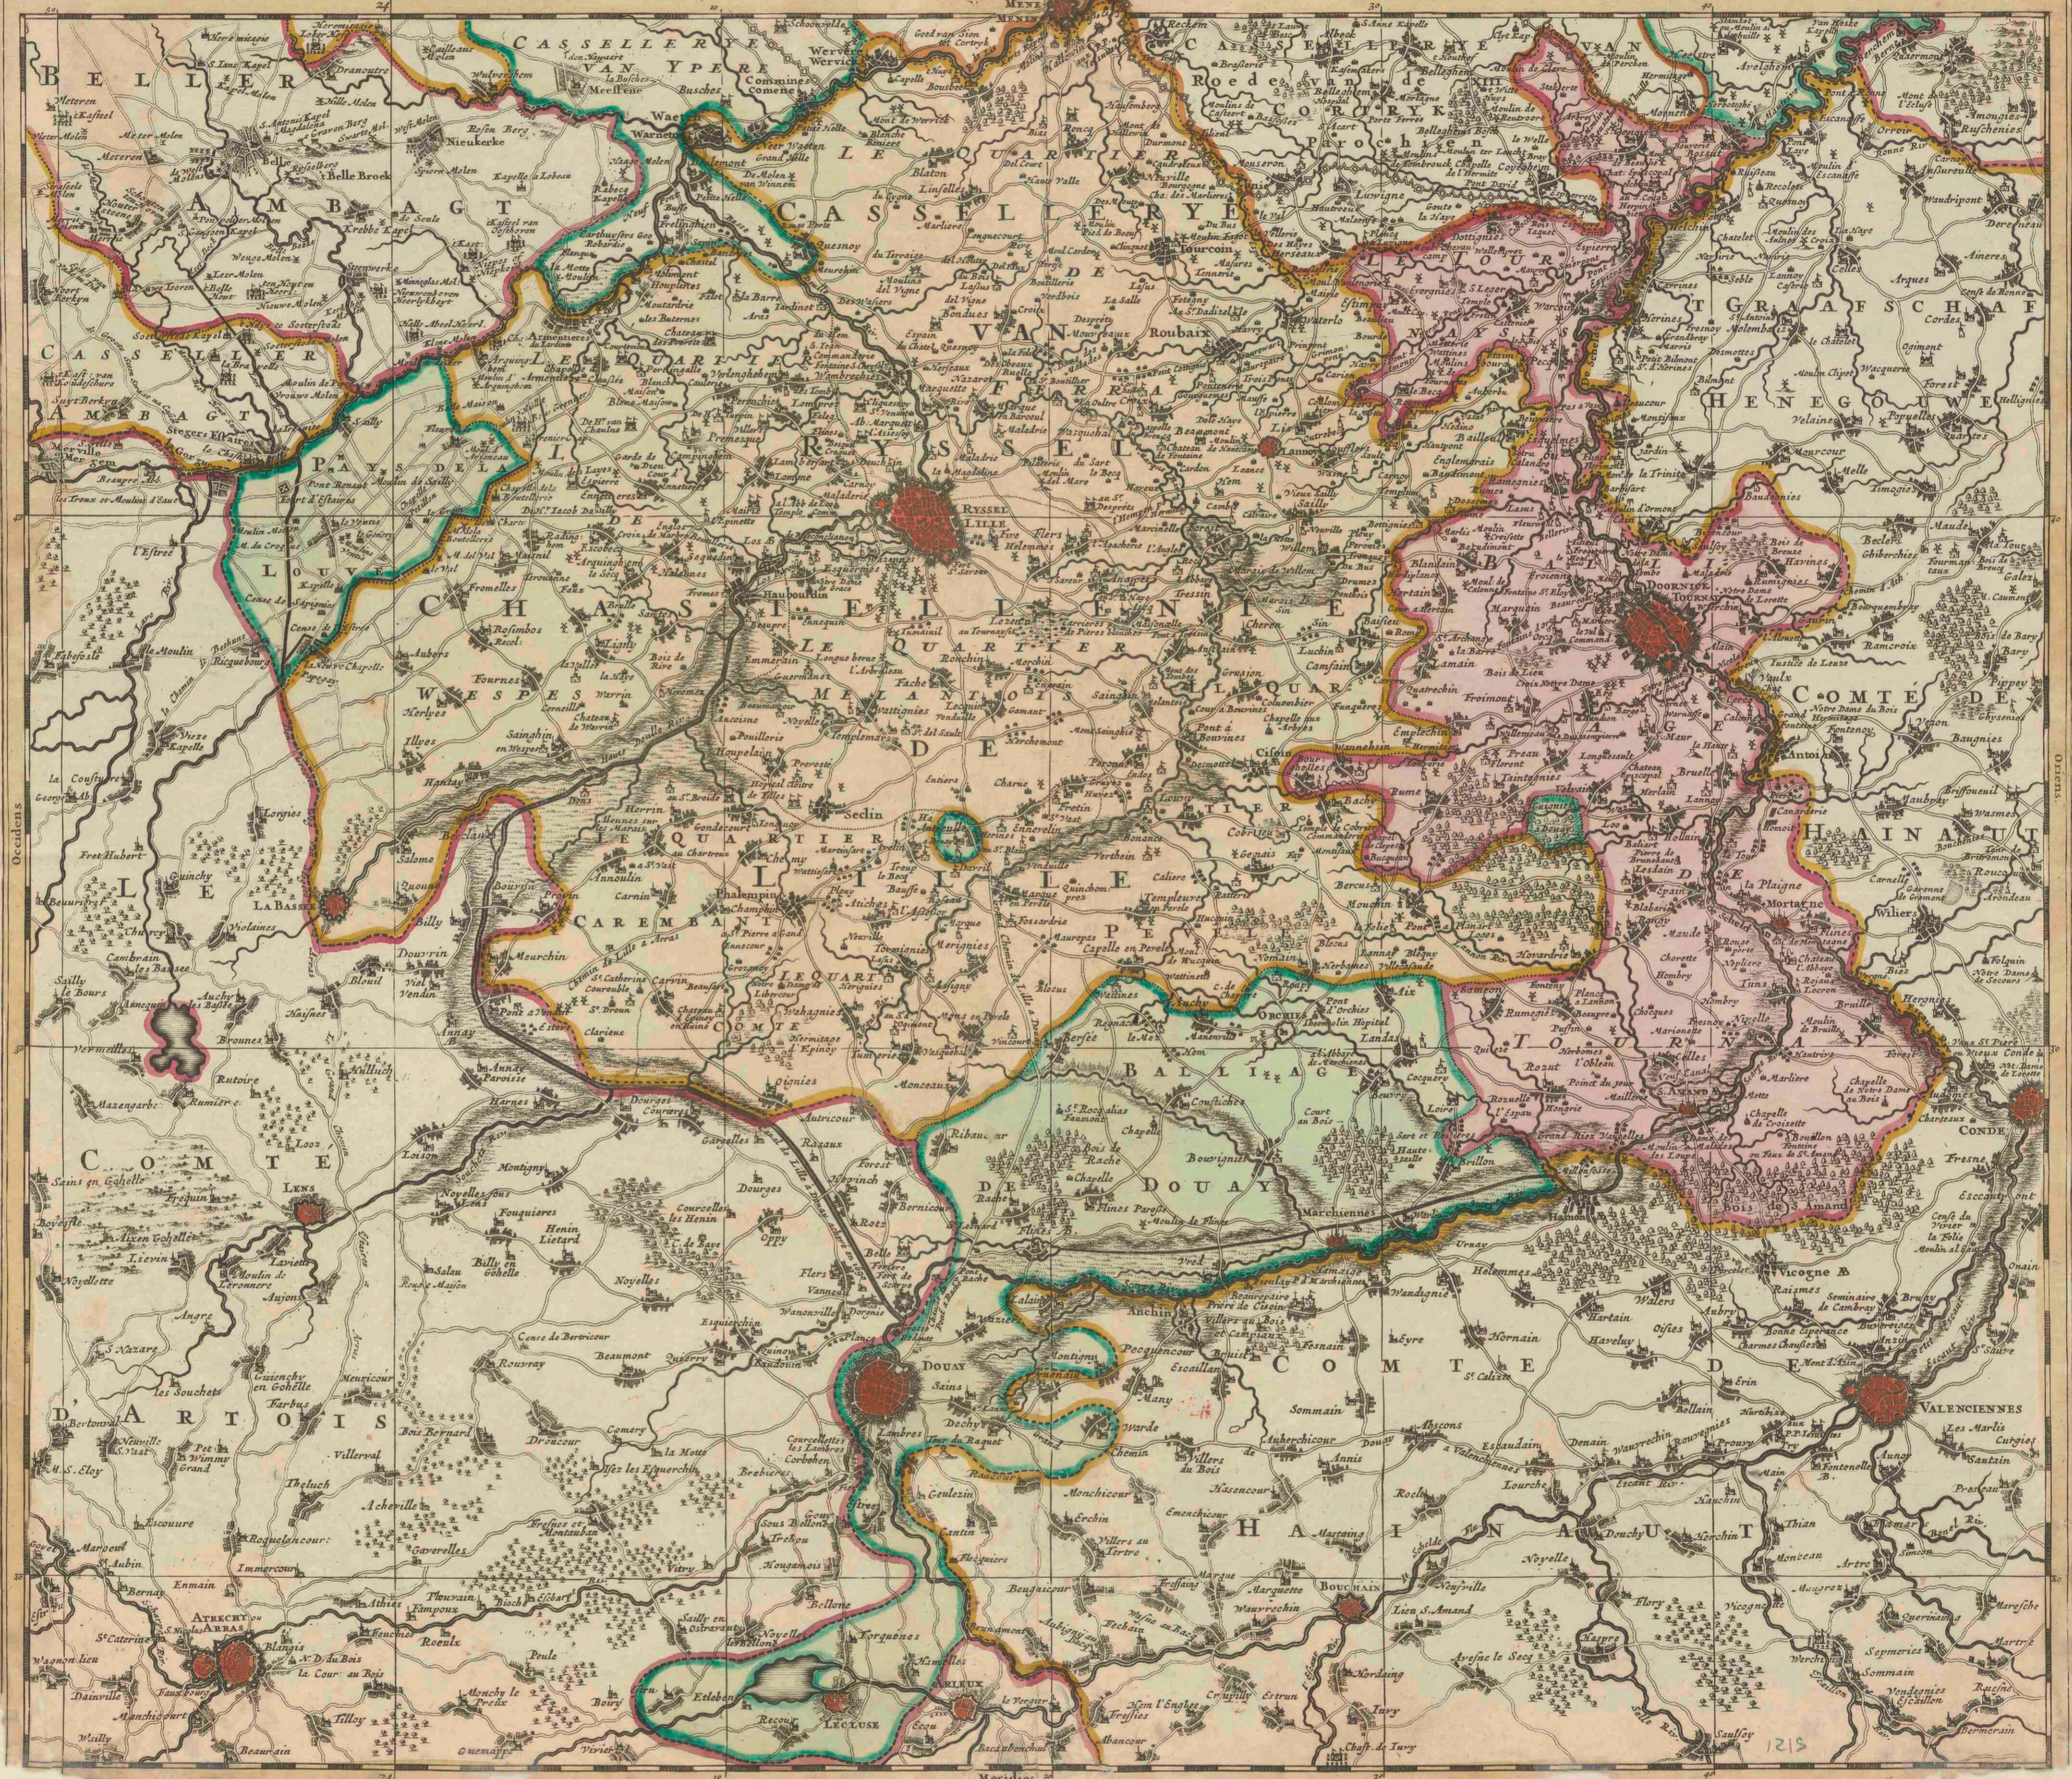

VASTE STEDEN, Gedomineerde Steden, Vlekken, Dorpen, Burchen, Keeren-huyzen, Kistvoelen, Aghen, Kloosters, Kapellen, Schanjen, Water-tolena.

FLANDRE COMITATUS PARS AUSTRALIS, IN CASTELLANIAM INSULANAM, BALLIVATUM DUACENSEM, TERRITORY M TORNACENSEM, ET IN SUASQUASQUE DITIONES SUBJACENTES, accuratissima divisa per NICOLAUM VISSCHER Amst. Bat. cum Privilegio ordin. General. Belgii Federati.

14 Gemeene Duitche Ayle van 12, in een Graad, Franche Ayle ofte een Graad van 20 in een Graad.

Occidens

Orients