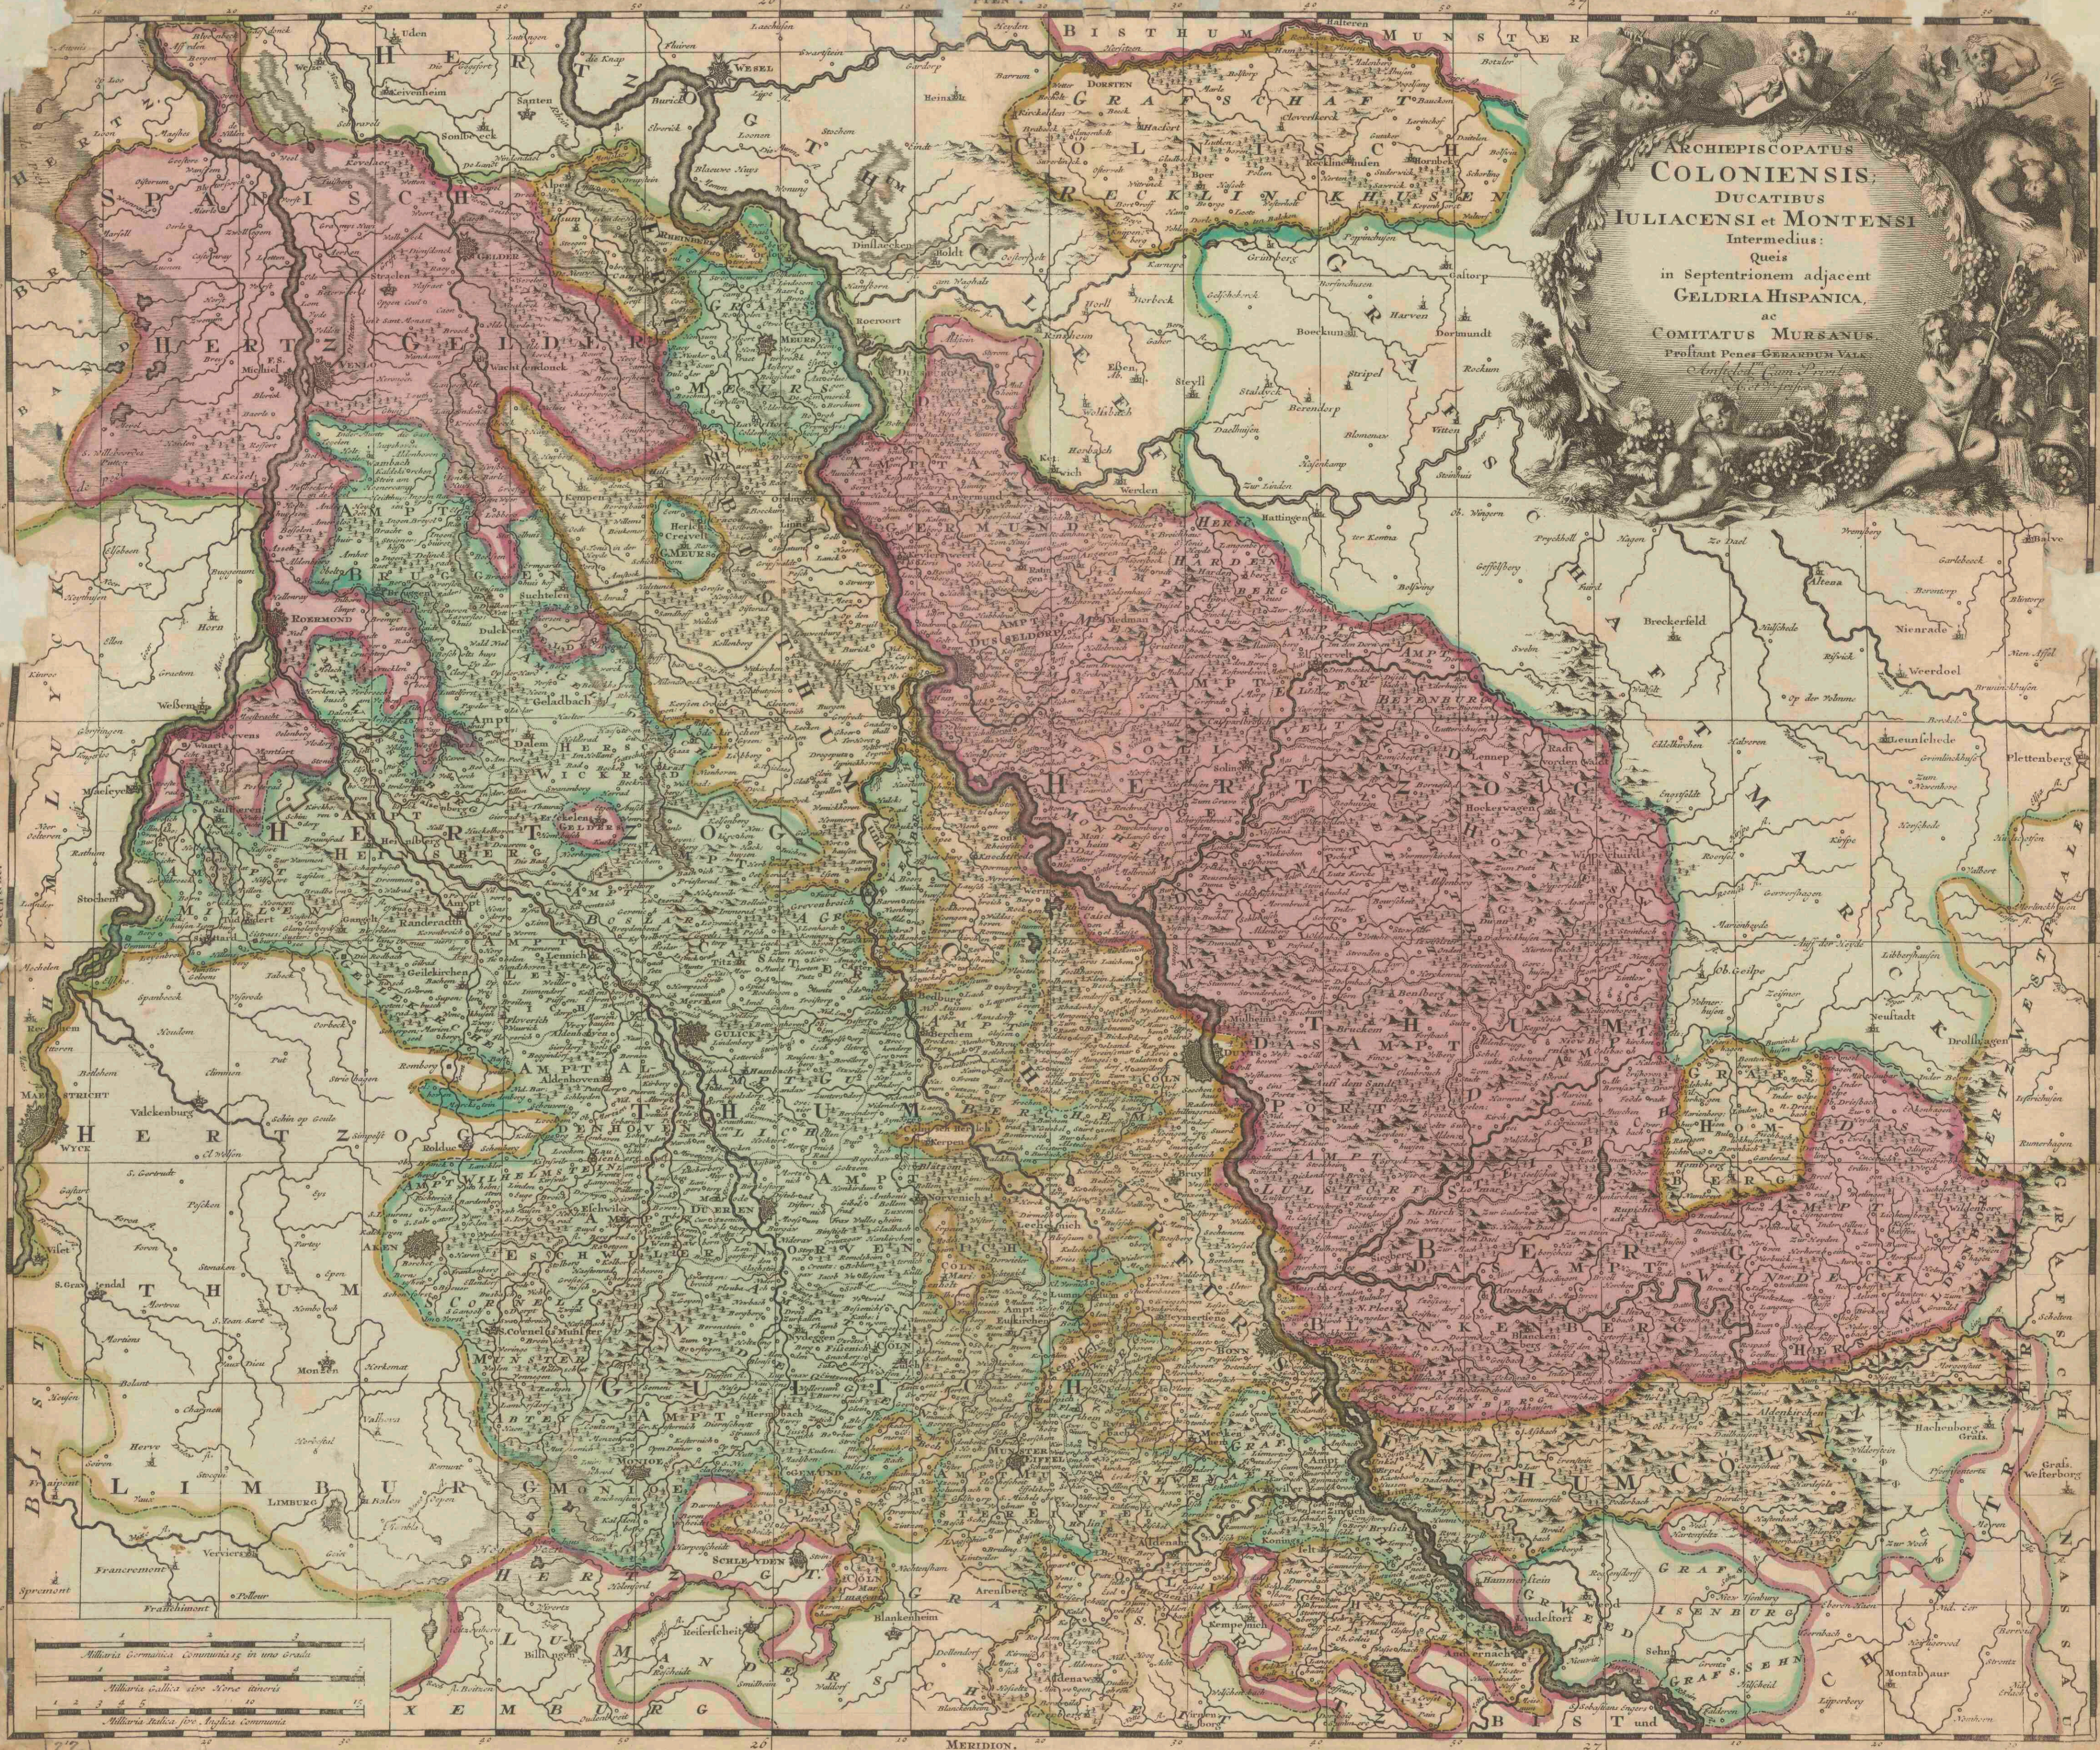

**Archiepiscopatus Coloniensis : ducatus Juliacensi et  
Montensi intermedius, queis in septentrionem adjacent  
Geldria Hispanica, ac comitatus Mursanus.**

<https://hdl.handle.net/1874/432017>

ARCHIEPISCOPATUS  
COLONIENSIS  
DUCATIBUS  
IULIACENSIS et MONTENSIS  
Intermedius:  
Queis  
in Septentrionem adjacent  
GELDRIA HISPANICA,  
ac  
COMITATUS MURSANUS.  
Profiat Pene GERARDUM VALK.  
*Amstelredamum Præsent.*

Occid. lent.

Occid. lent.

MERIDION.