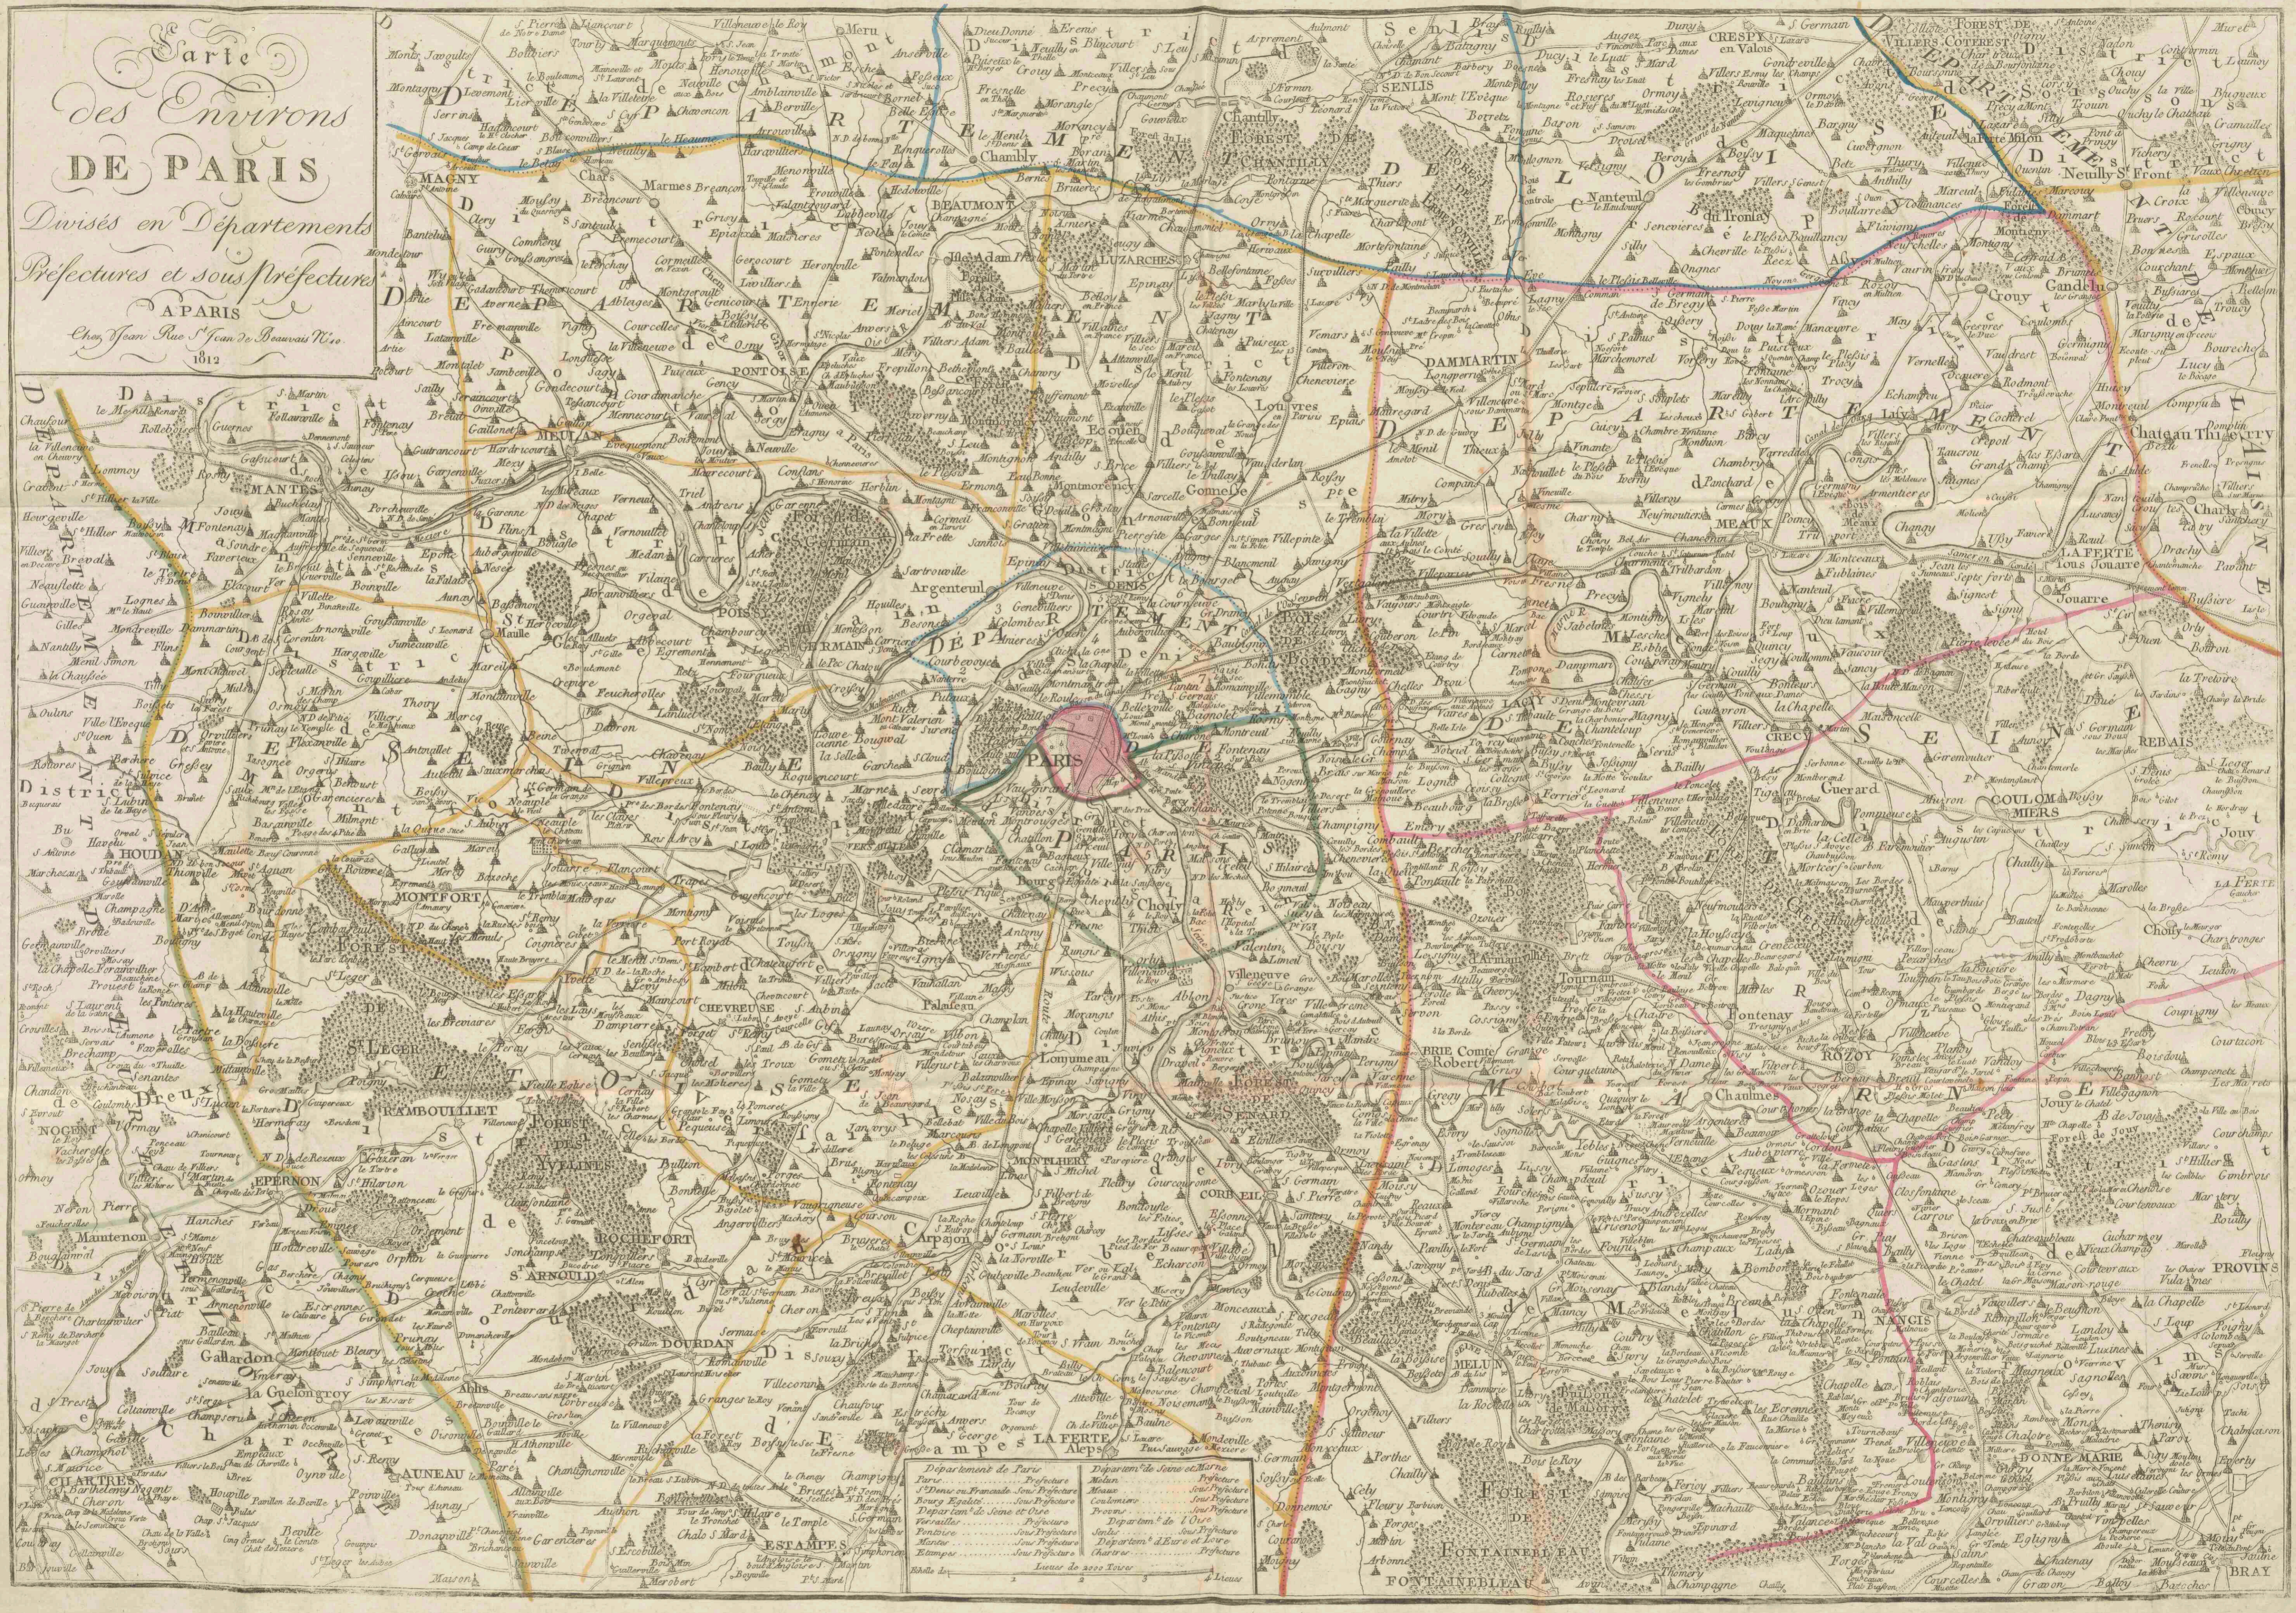

Carte des Environs de PARIS

Divisés en Départements
Prefectures et sous-prefectures
A PARIS

Chaz Jean Rue Jean de Beauvais No. 1
1812

Geogr. et Histor. Oclavo n. 518.

Département de Paris	Département de Seine-et-Marne	Département de Seine-et-Oise	Département de Seine-et-Saint-Denis	Département de Seine-et-Normandie	Département de Seine-et-Loire
Paris	Melun	Meaux	St-Denis	St-Germain	Angers
Seine-et-Marne	Meaux	Meaux	St-Denis	St-Germain	Angers
Seine-et-Oise	Meaux	Meaux	St-Denis	St-Germain	Angers
Seine-et-Saint-Denis	Meaux	Meaux	St-Denis	St-Germain	Angers
Seine-et-Normandie	Meaux	Meaux	St-Denis	St-Germain	Angers
Seine-et-Loire	Meaux	Meaux	St-Denis	St-Germain	Angers