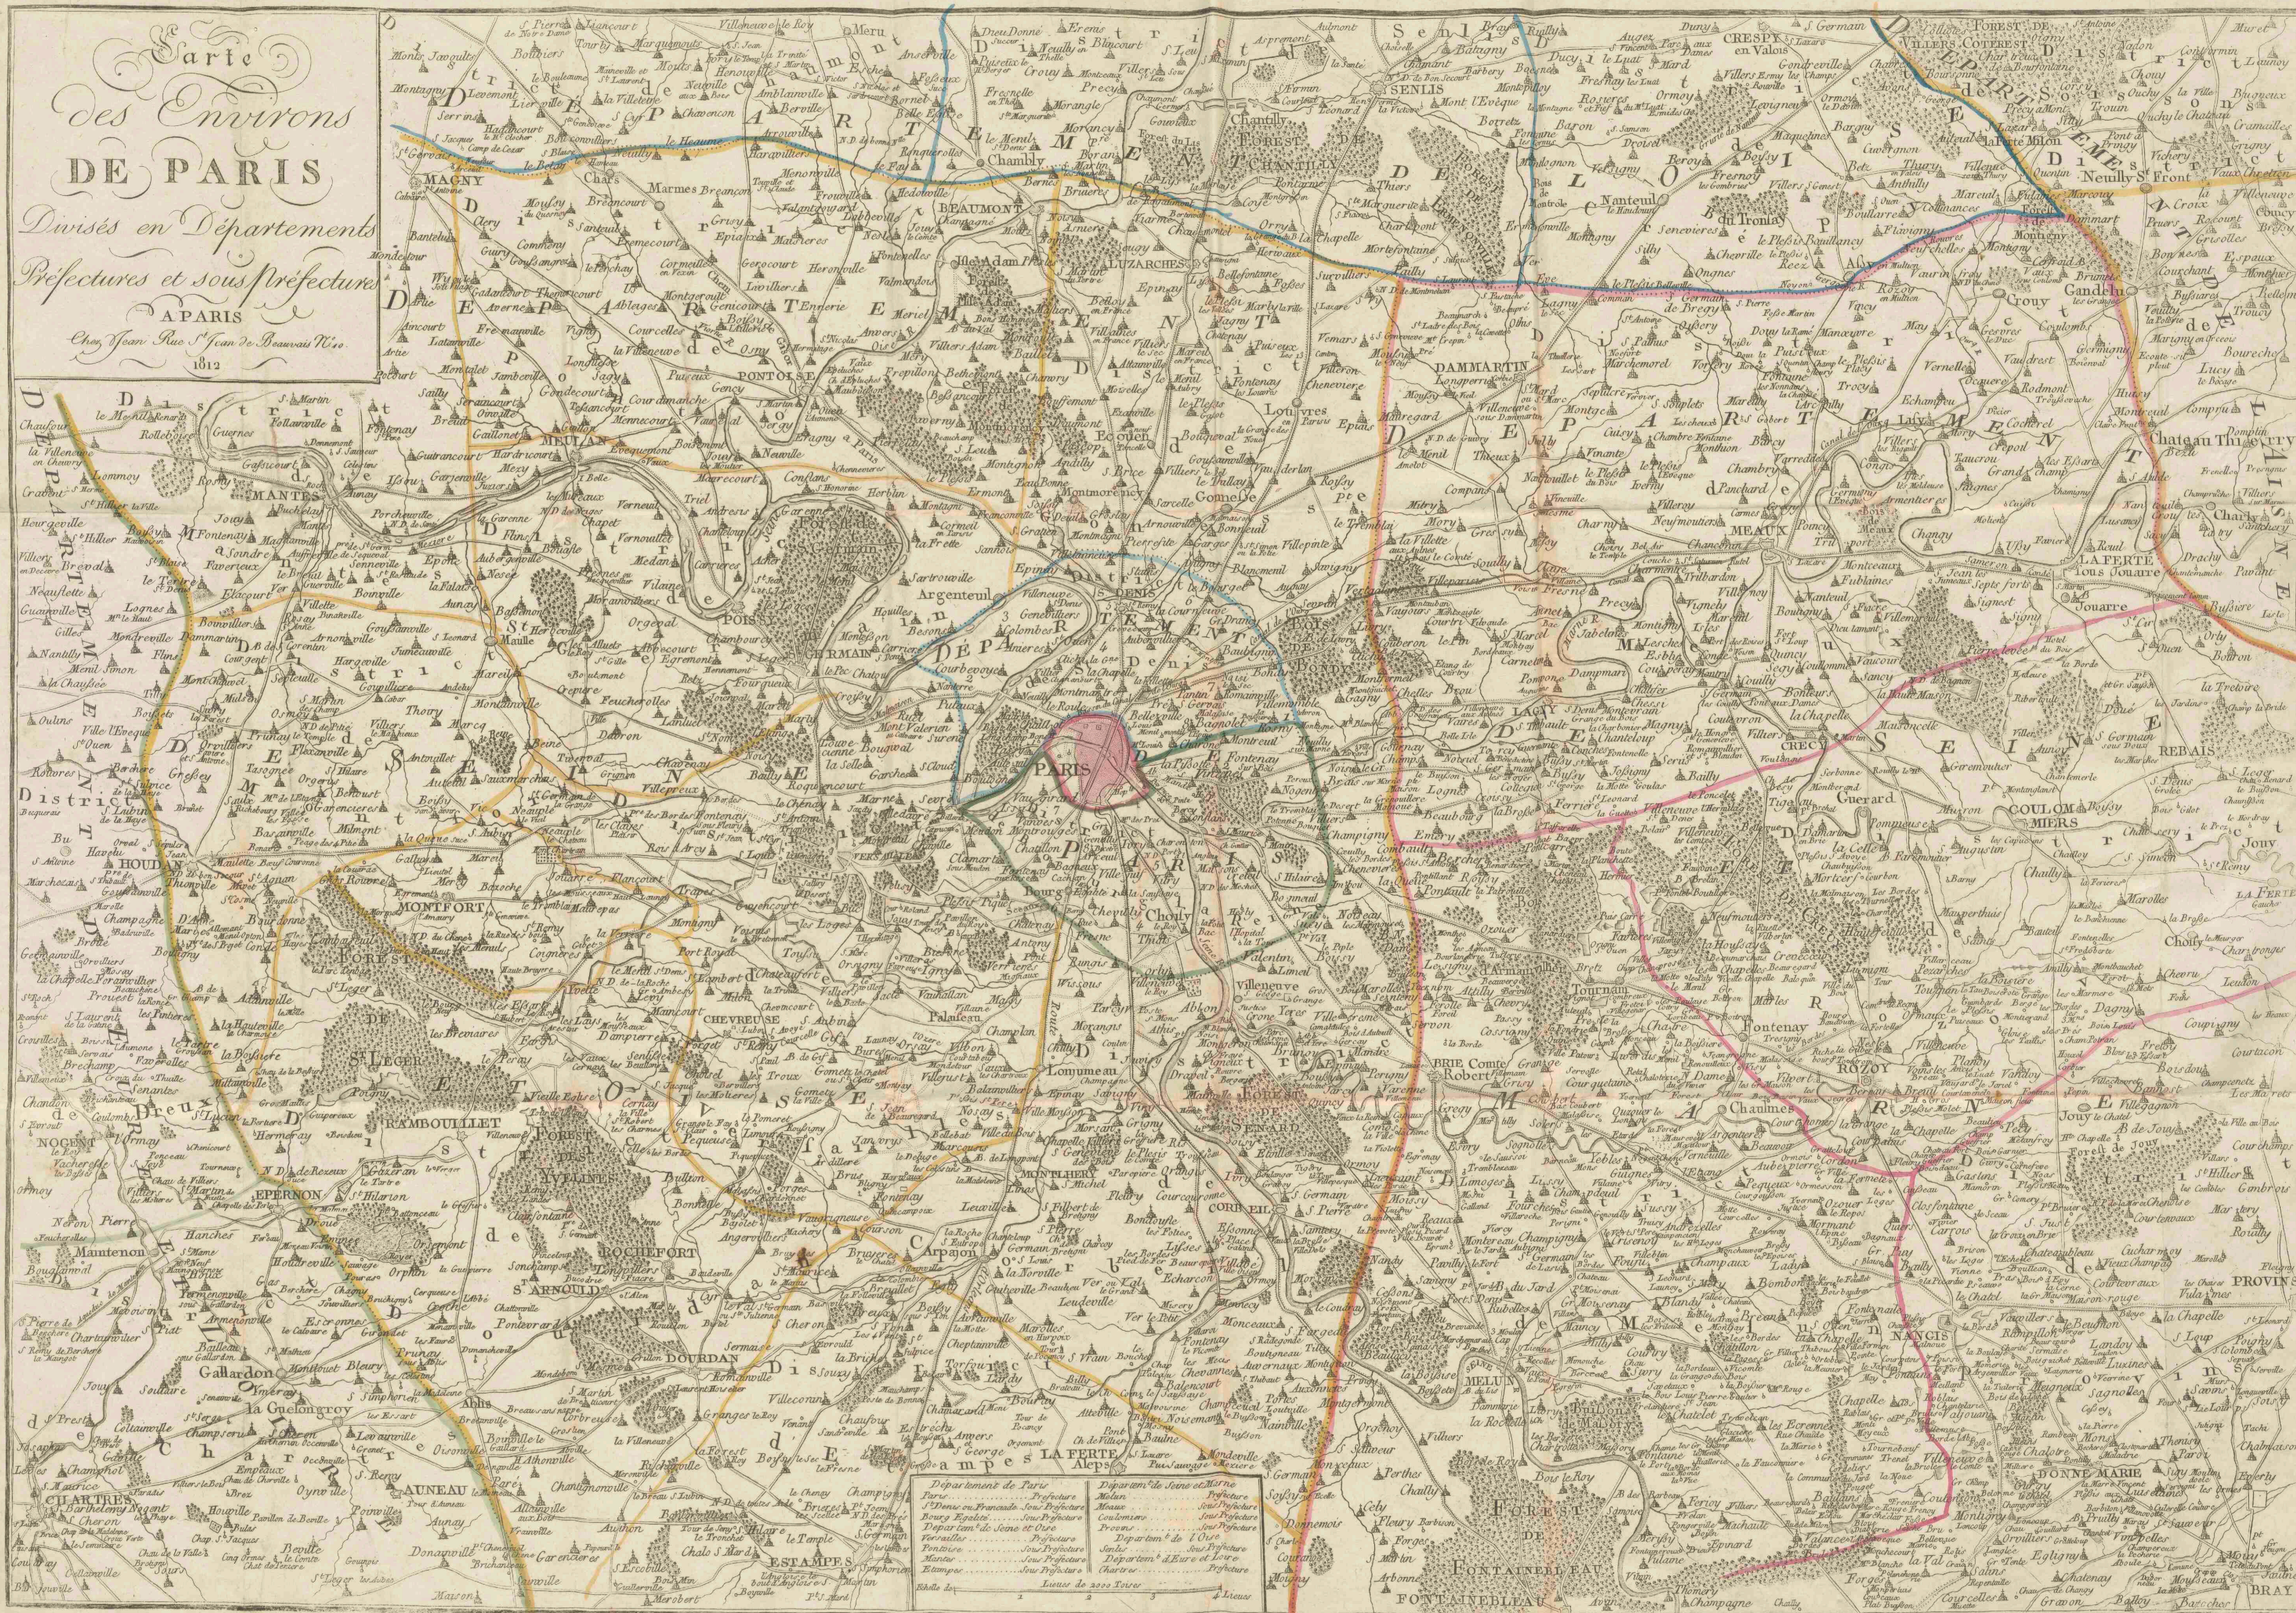

Geogr. et Itinérat.
Octavo n. 518.