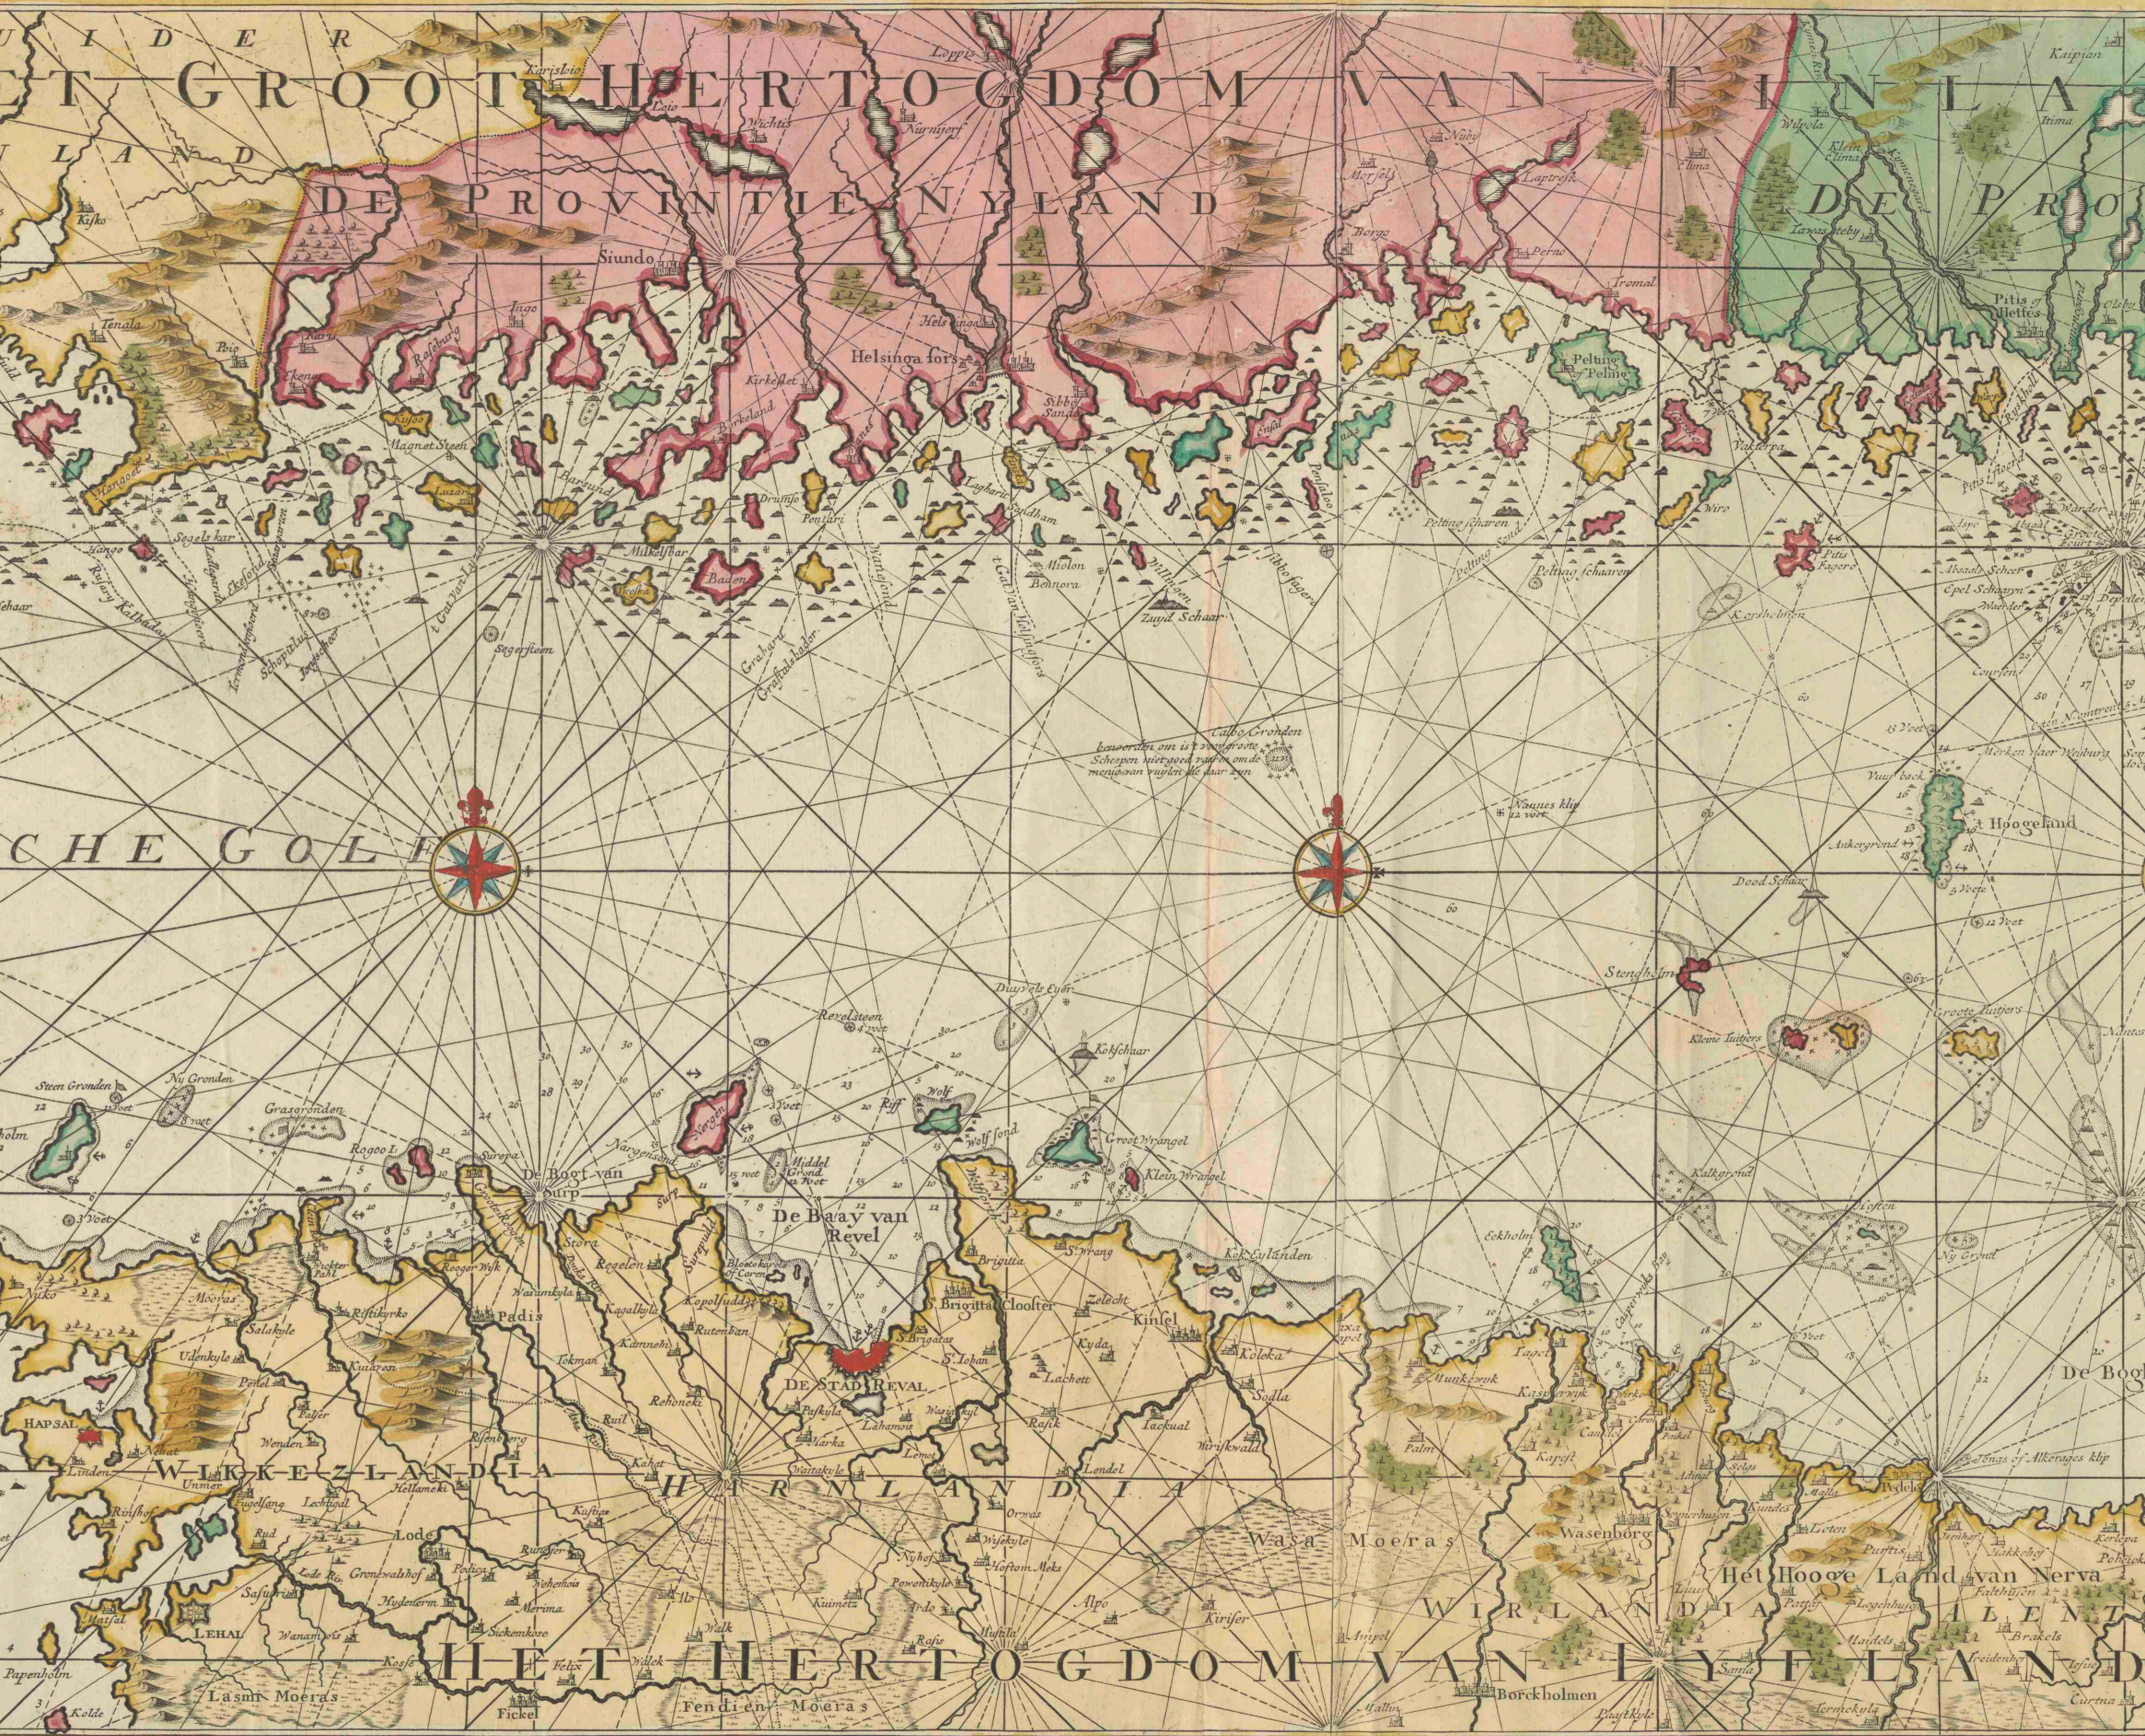

Nieuwe afteekening van de Finlandse Golf of bodem

<https://hdl.handle.net/1874/433055>

NIEUWE
AFTEEKENING VAN DE
FINLANDSE GOLF of BODEM
opgesteld en afgeteekent door
ABRAHAM MAAS tot S. PETERSBURG
Vorders na de Naukeurigste onderzuytinge
Nieuwlyks int Licht gebragt
door JOANNES VAN KEULEN.

11 Duitfche Mijlen van 15 in een Graadt
15 Russifche Wurlen 75 in een Graadt
15 Franfche Meilen van 20 in een Graadt

tot Amftterdam by Joannes van Keulen Boek en Zeekart Verkooper aan de Nieuwenbrug

NIEUWE
 AFTEEKENING VAN DE
 FINLANDSE GOLF of BODEM
 opgesteld en afgeteekent door
 ABRAHAM MAAS tot S^t. PETERSBURG
 Vorders na de Naakeurigste onderrigtinge
 Nieuwlyks int Ligt gebragt
 door JOANNES VAN KEULEN.

11 Duytsche Mylen van 15 in een Graadt
 55 Russische Wuyten 75 in een Graadt
 15 Franfche Mylen van 20 in een Graadt

tot Amftterdam by Joannes van Keulen Boek en Zeekaart Verkooper aande Nieuwen brug

523-a 65