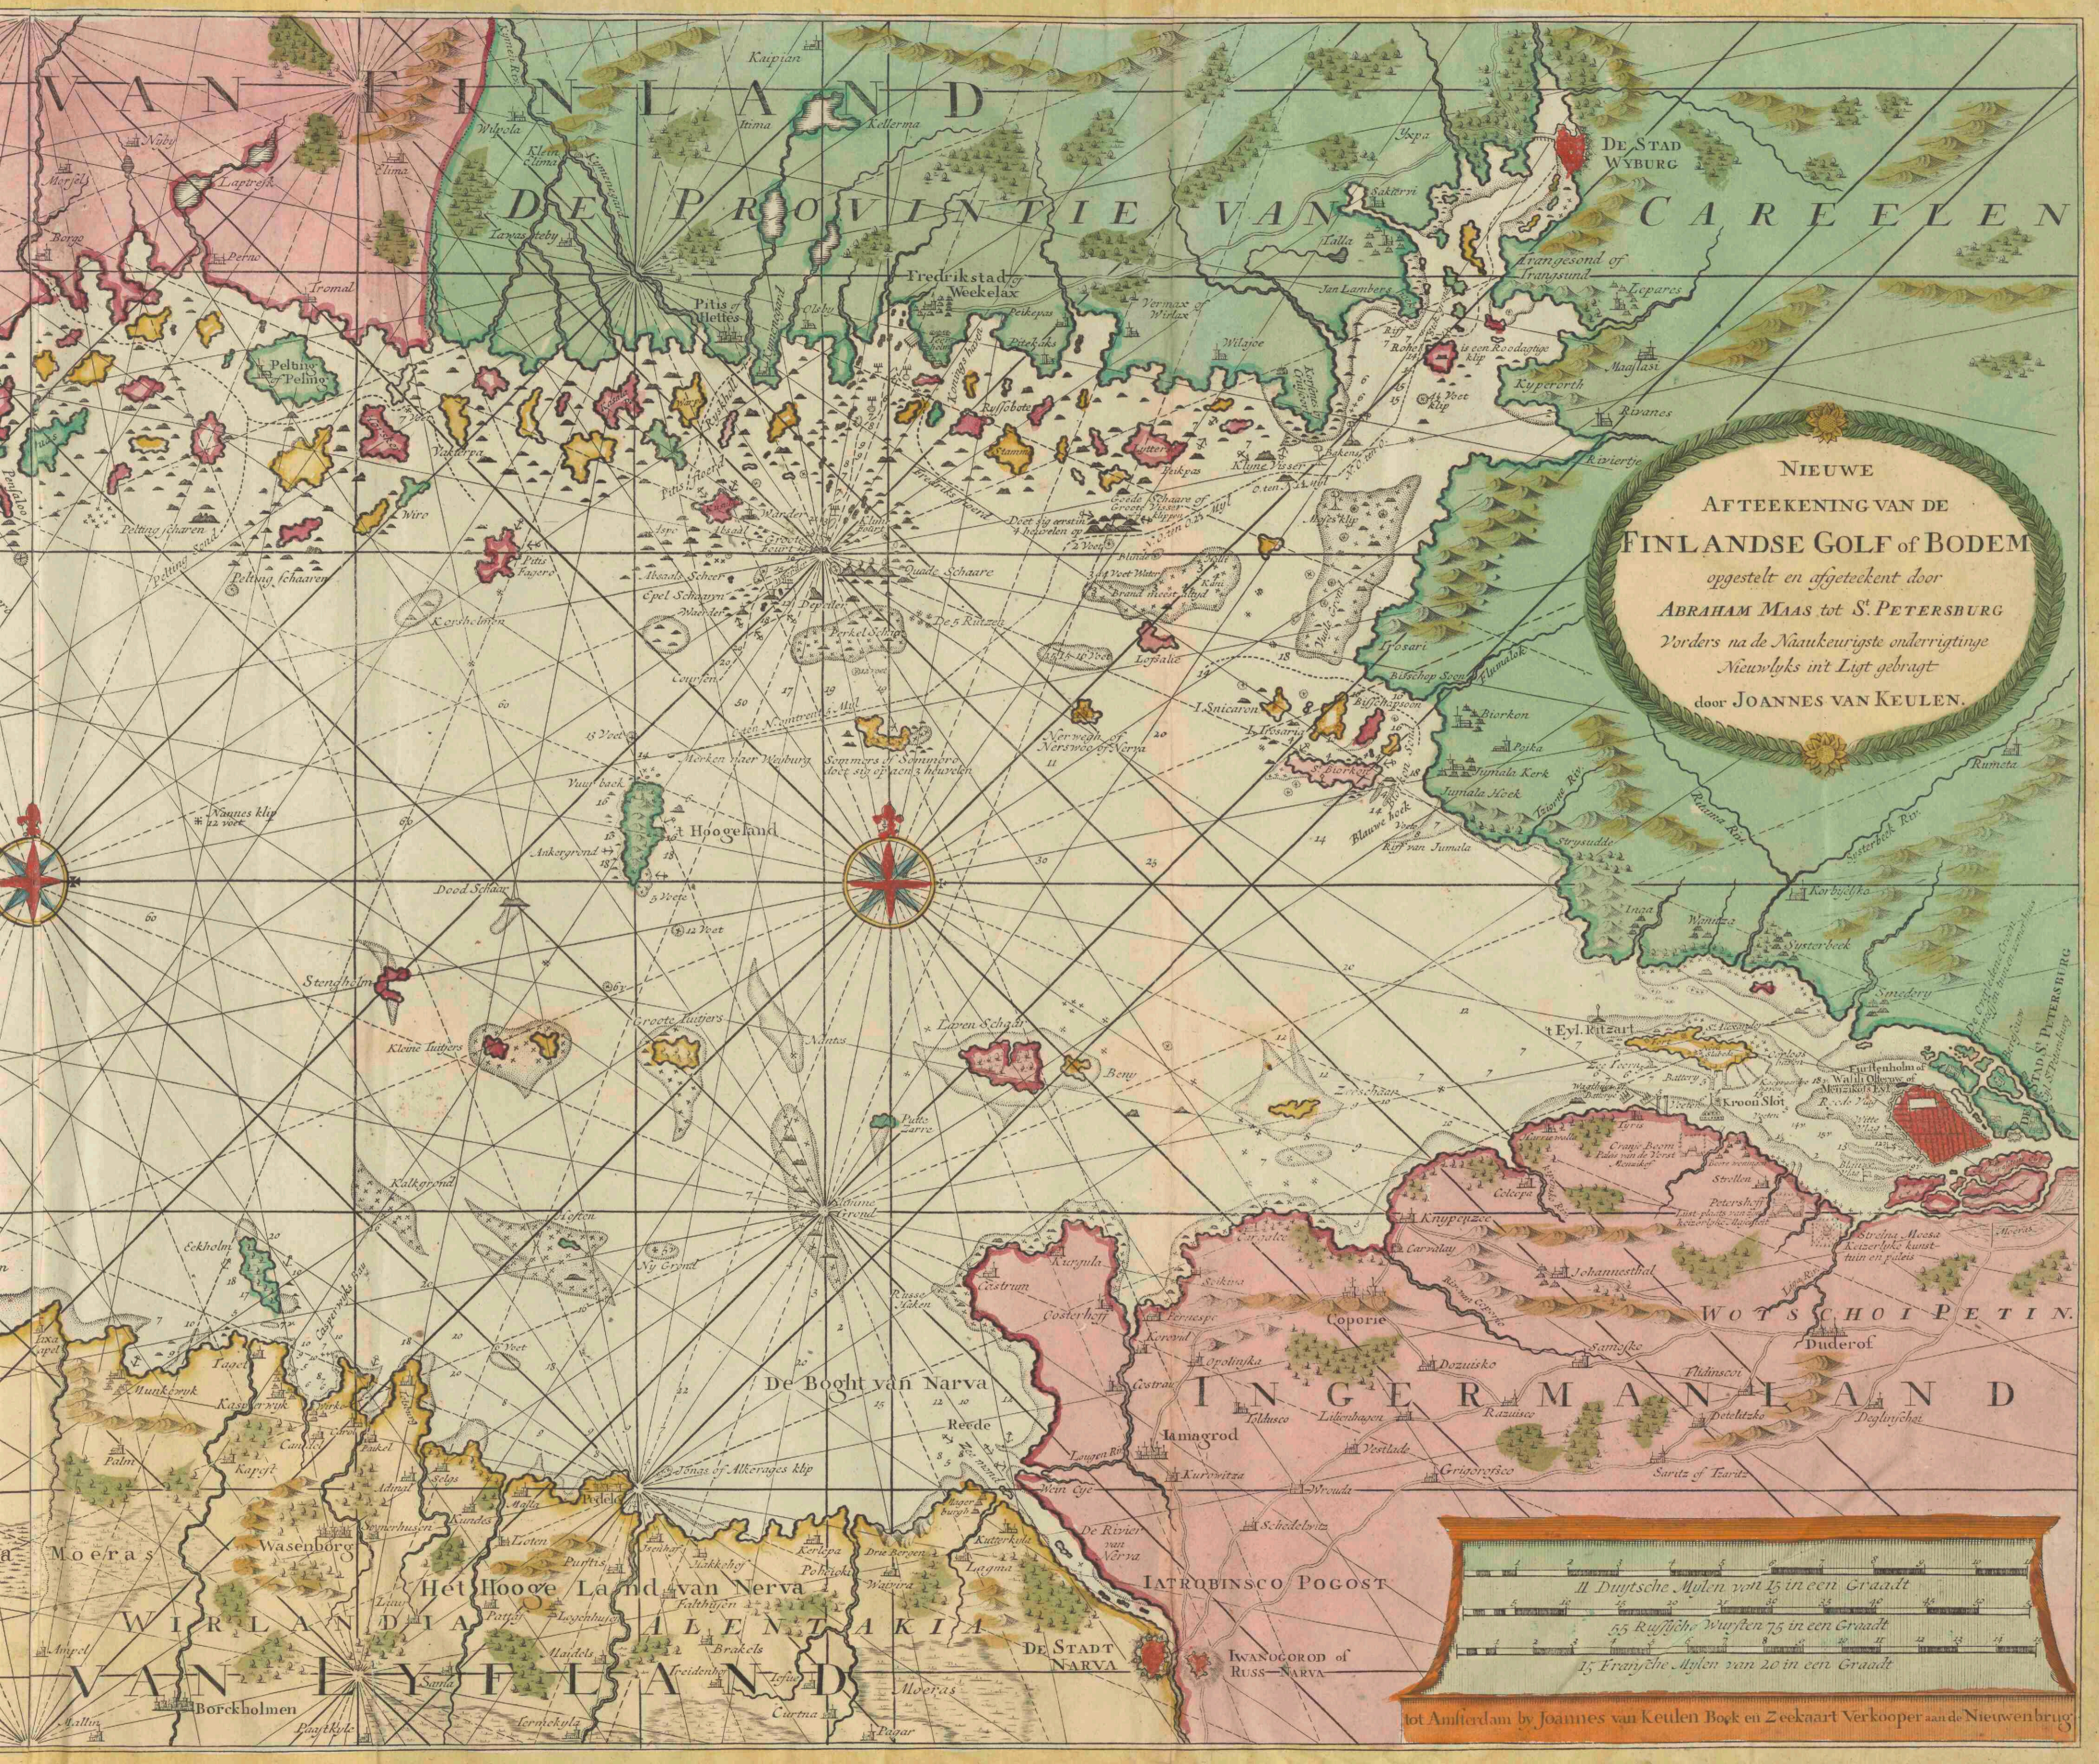

Nieuwe afteekening van de Finlandse Golf of bodem

<https://hdl.handle.net/1874/433055>

NIEUWE
AFTEEKENING VAN DE
FINLANDSE GOLF of BODEM
opgesteld en afgeteekent door
ABRAHAM MAAS tot S. PETERSBURG
Vorders na de Naukeurigste onderzuytinge
Nieuwlyks int Licht gebragt
door JOANNES VAN KEULEN.

11 Duitfche Mijlen van 15 in een Graadt
15 Russifche Wurlen 75 in een Graadt
15 Franfche Meilen van 20 in een Graadt

tot Amftterdam by Joannes van Keulen Boek en Zeekart Verkooper aan de Nieuwenbrug

NIEUWE
 AFTEEKENING VAN DE
 FINLANDSE GOLF of BODEM
 opgesteld en afgeteekent door
 ABRAHAM MAAS tot S^t. PETERSBURG
 Vorders na de Naakeurigste onderrigtinge
 Nieuwlyks int Ligt gebragt
 door JOANNES VAN KEULEN.

11 Duytsche Mylen van 15 in een Graadt
 55 Russische Wuyten 75 in een Graadt
 15 Franfche Mylen van 20 in een Graadt

tot Amftterdam by Joannes van Keulen Boek en Zeekaart Verkooper aande Nieuwen brug

523-a 65