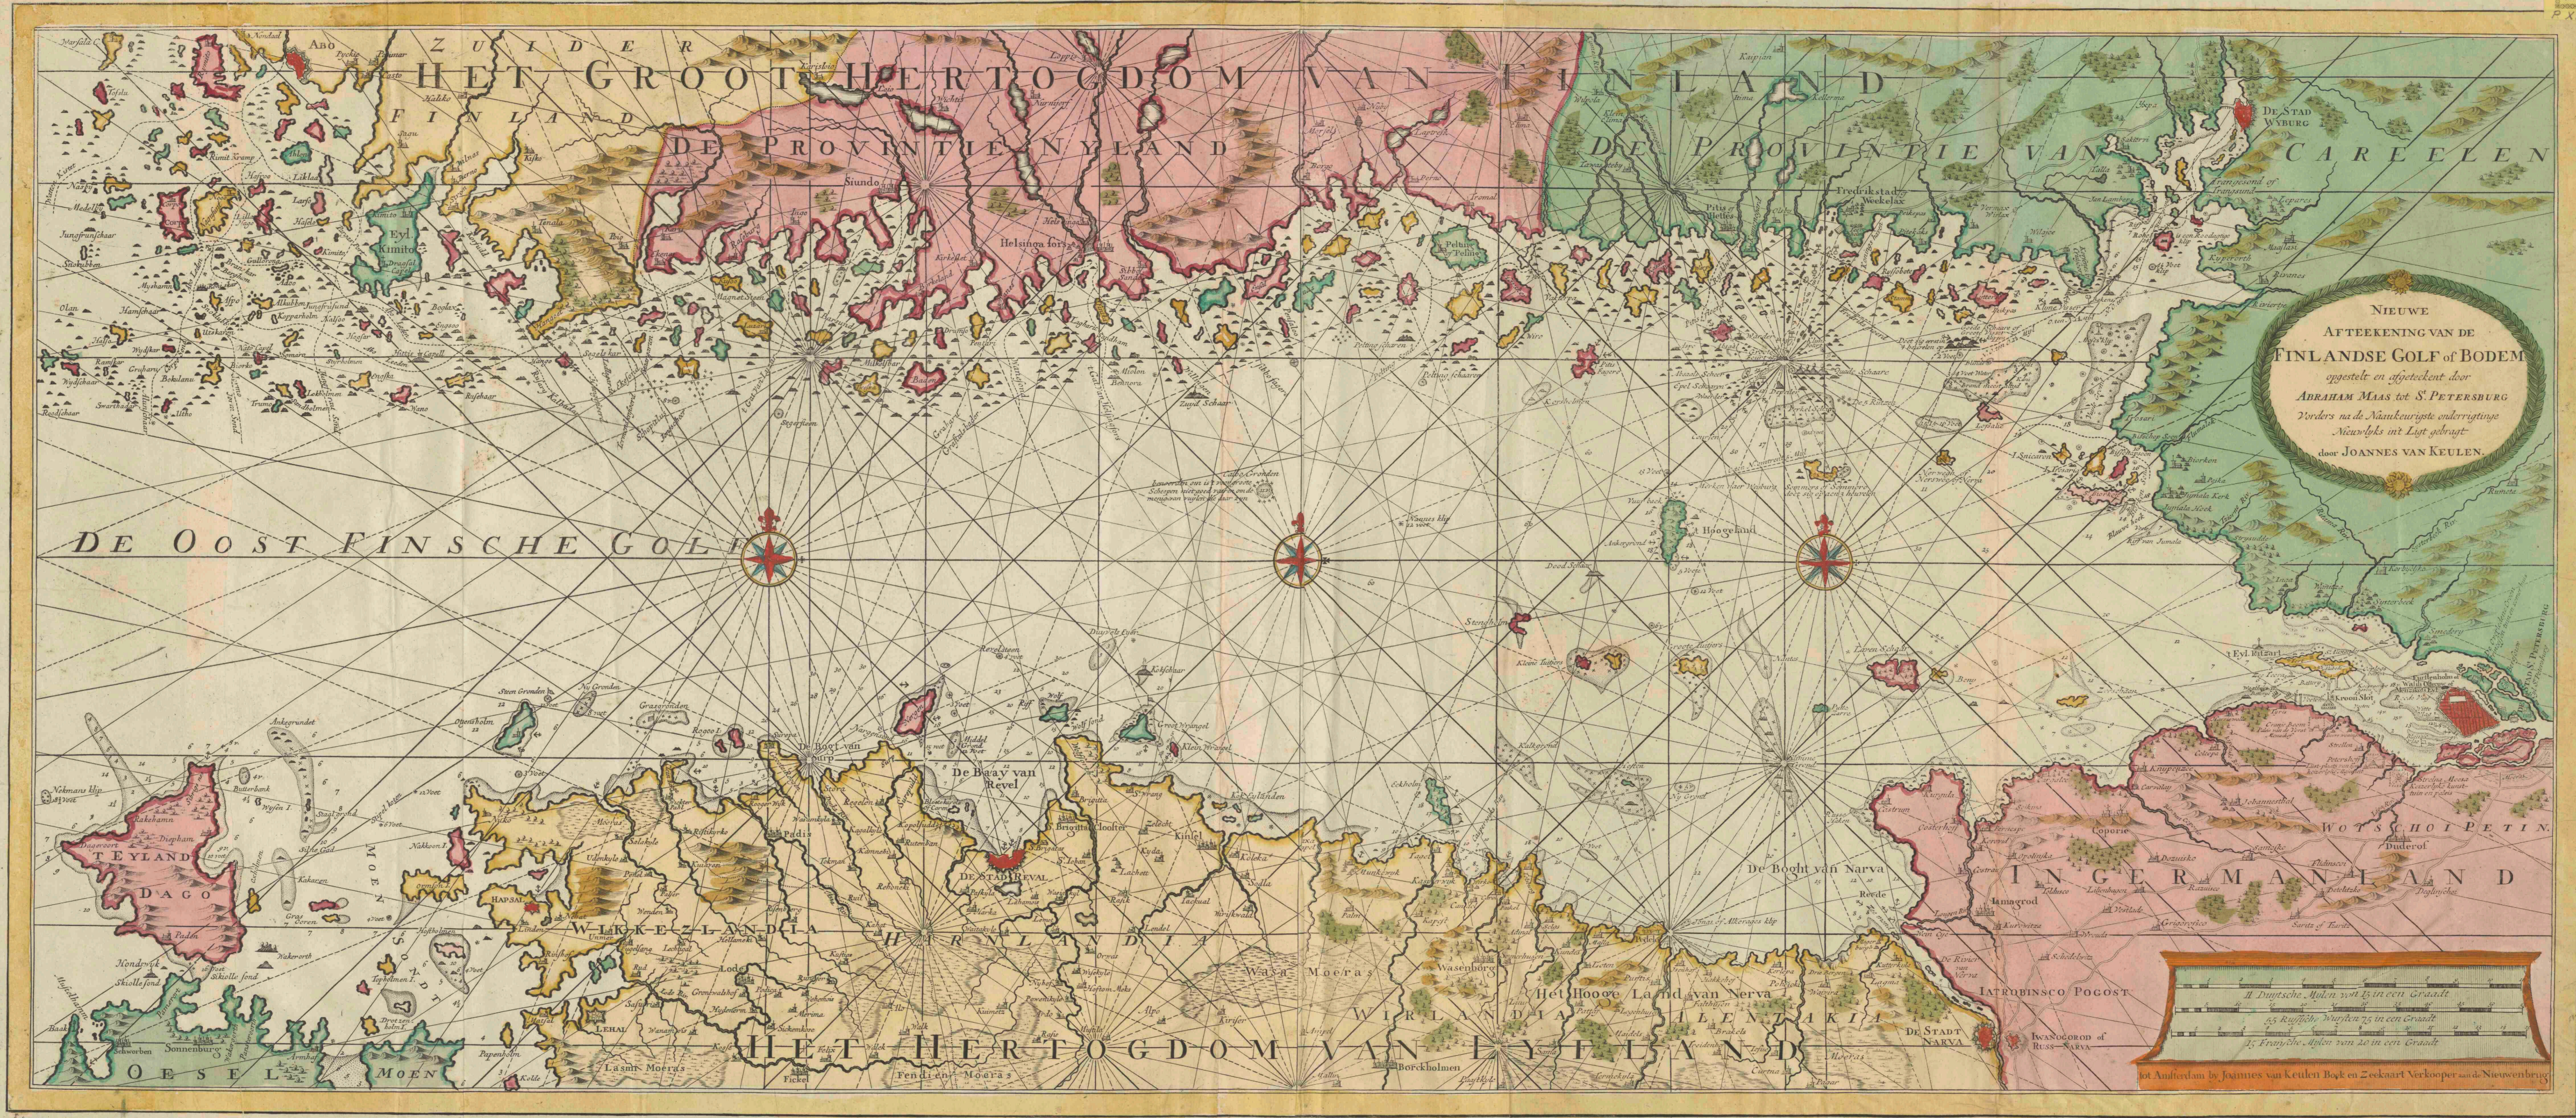

Nieuwe afteekening van de Finlandse Golf of bodem

<https://hdl.handle.net/1874/433055>

NIEUWE
AFTEEKENING VAN DE
FINLANDSE GOLF of BODEM
opgesteld en afgeteekent door
ABRAHAM MAAS tot S. PETERSBURG
Vorders na de Naukeurigste onderzuytinge
Nieuwlyks int Licht gebragt
door JOANNES VAN KEULEN.

11 Duitfche Mijlen van 15 in een Graadt
15 Russifche Wurlen 75 in een Graadt
15 Franfche Meilen van 20 in een Graadt

tot Amftterdam by Joannes van Keulen Boek en Zeekart Verkooper aan de Nieuwenbrug

NIEUWE
 AFTEEKENING VAN DE
 FINLANDSE GOLF of BODEM
 opgesteld en afgeteekent door
 ABRAHAM MAAS tot S^t. PETERSBURG
 Vorders na de Naakeurigste onderrigtinge
 Nieuwlyks int Ligt gebragt
 door JOANNES VAN KEULEN.

11 Duytsche Mylen van 15 in een Graadt
 55 Russische Wuyten 75 in een Graadt
 15 Franfche Mylen van 20 in een Graadt

tot Amftterdam by Joannes van Keulen Boek en Zeekaart Verkooper aande Nieuwen brug

523-a 65