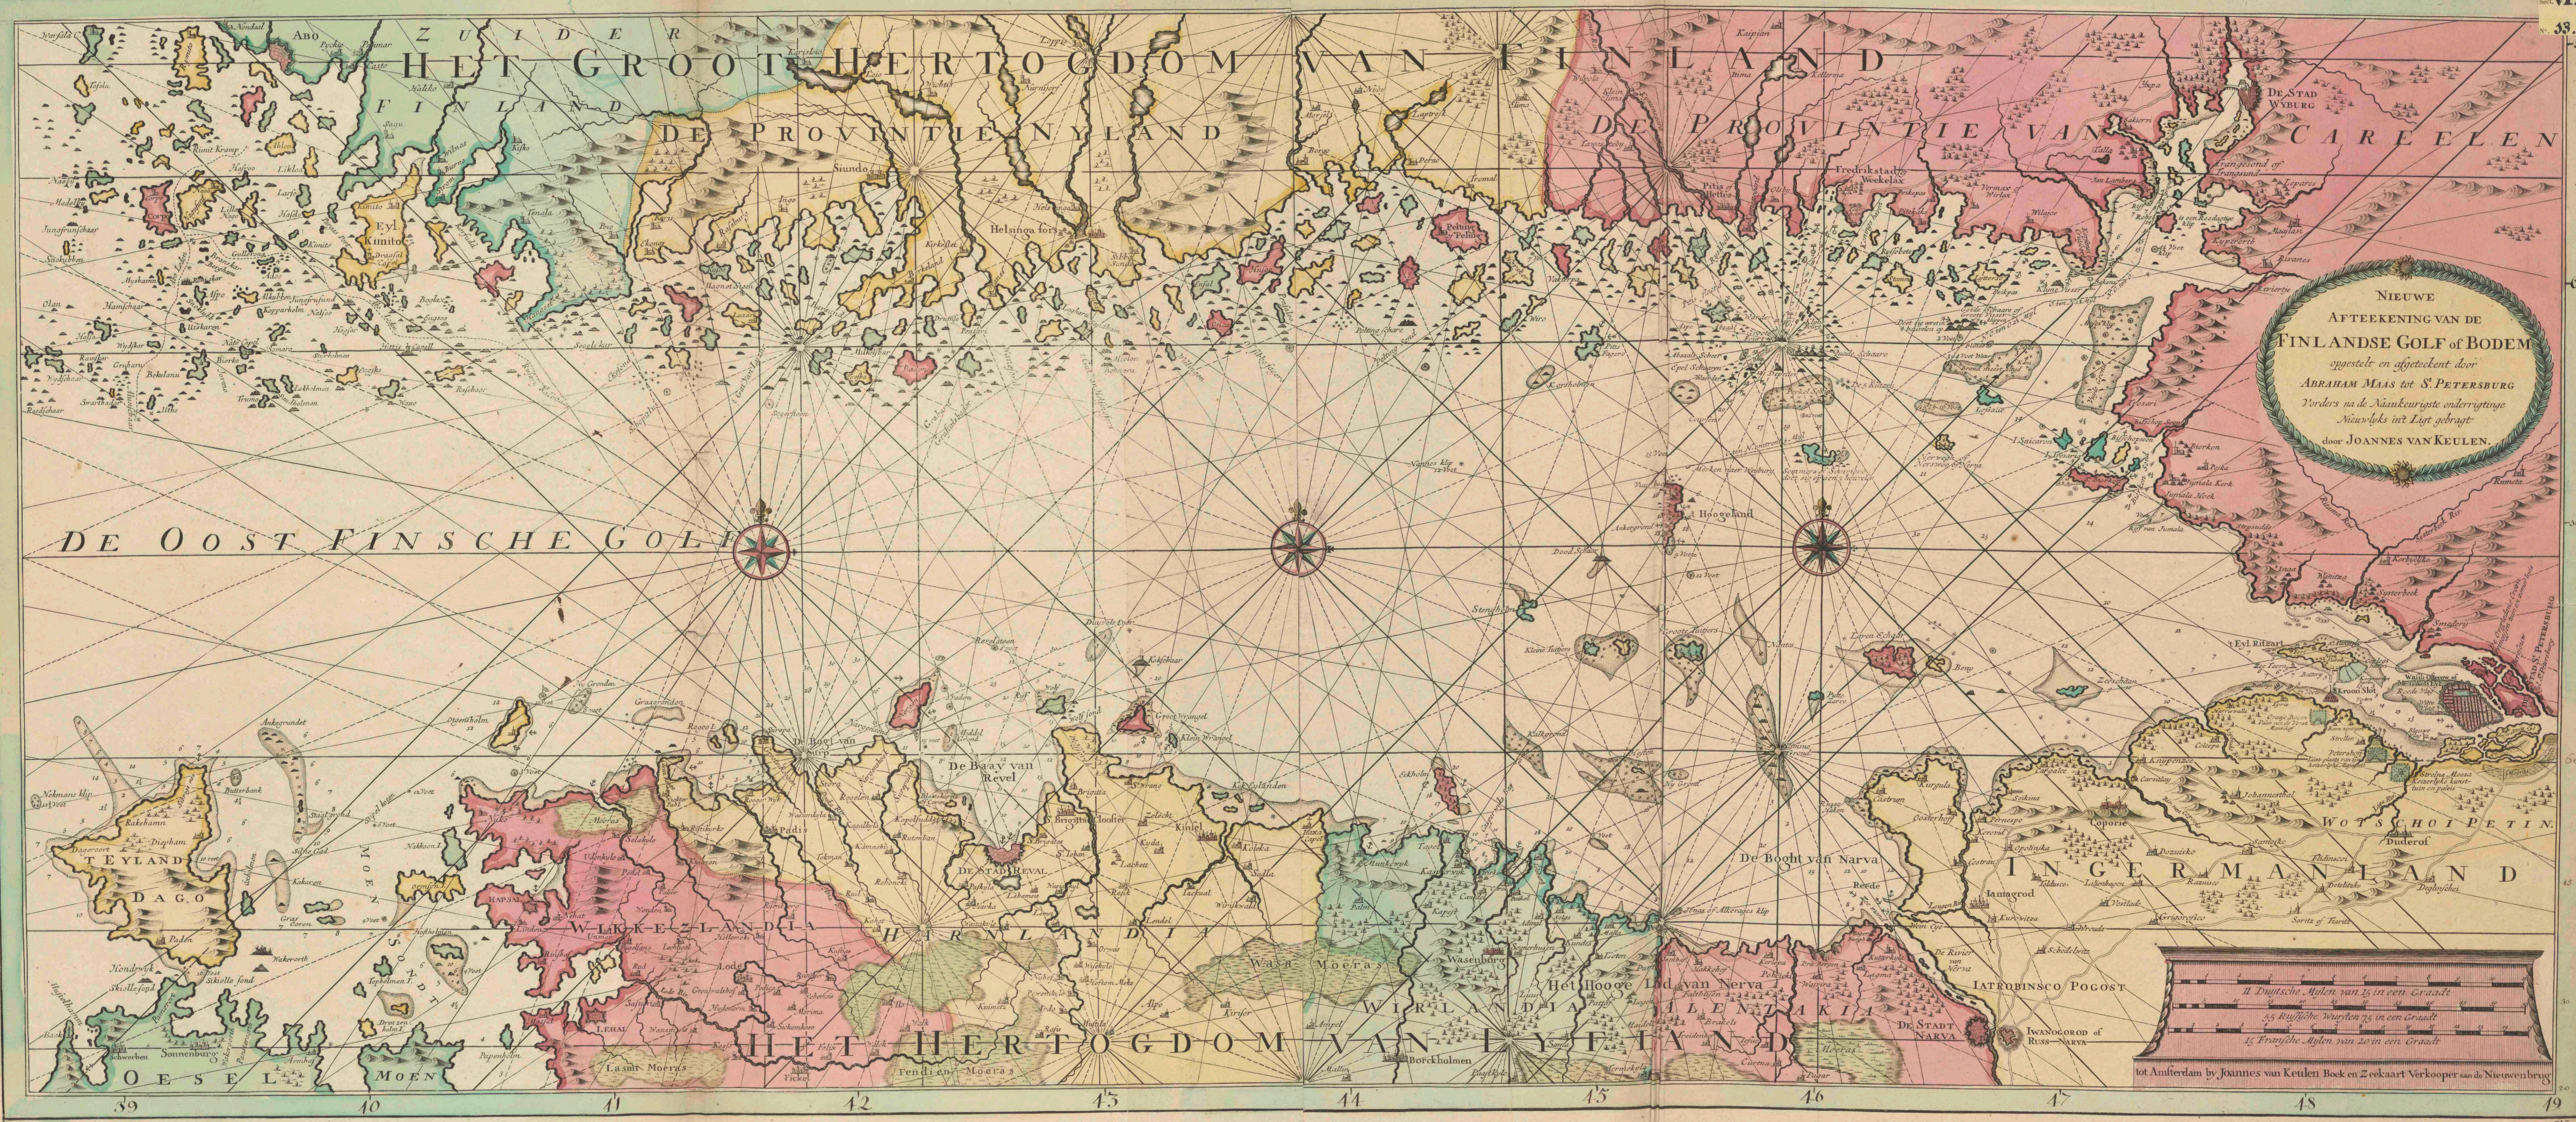

Nieuwe afteekening van de Finlandse Golf of bodem

<https://hdl.handle.net/1874/433056>

NIEUWE
AFTEEKENING VAN DE
FINLANDSE GOLF of BODEM
opgesteld en afgeteekent door
ABRAHAM MAAS tot S. PETERSBURG
Vorders na de Nauwkeurigste onderzuytinge
Nieuwlyks met Ligt gebragt
door JOANNES VAN KEULEN.

11 Duytsche Mylen van 15 in een Graadt
55 Russische Wersten 75 in een Graadt
15 Franische Mylen van 20 in een Graadt

tot Amsterdan by Joannes van Keulen Boek en Zeekaart Verkooper aan de Nieuwen brug

523-b