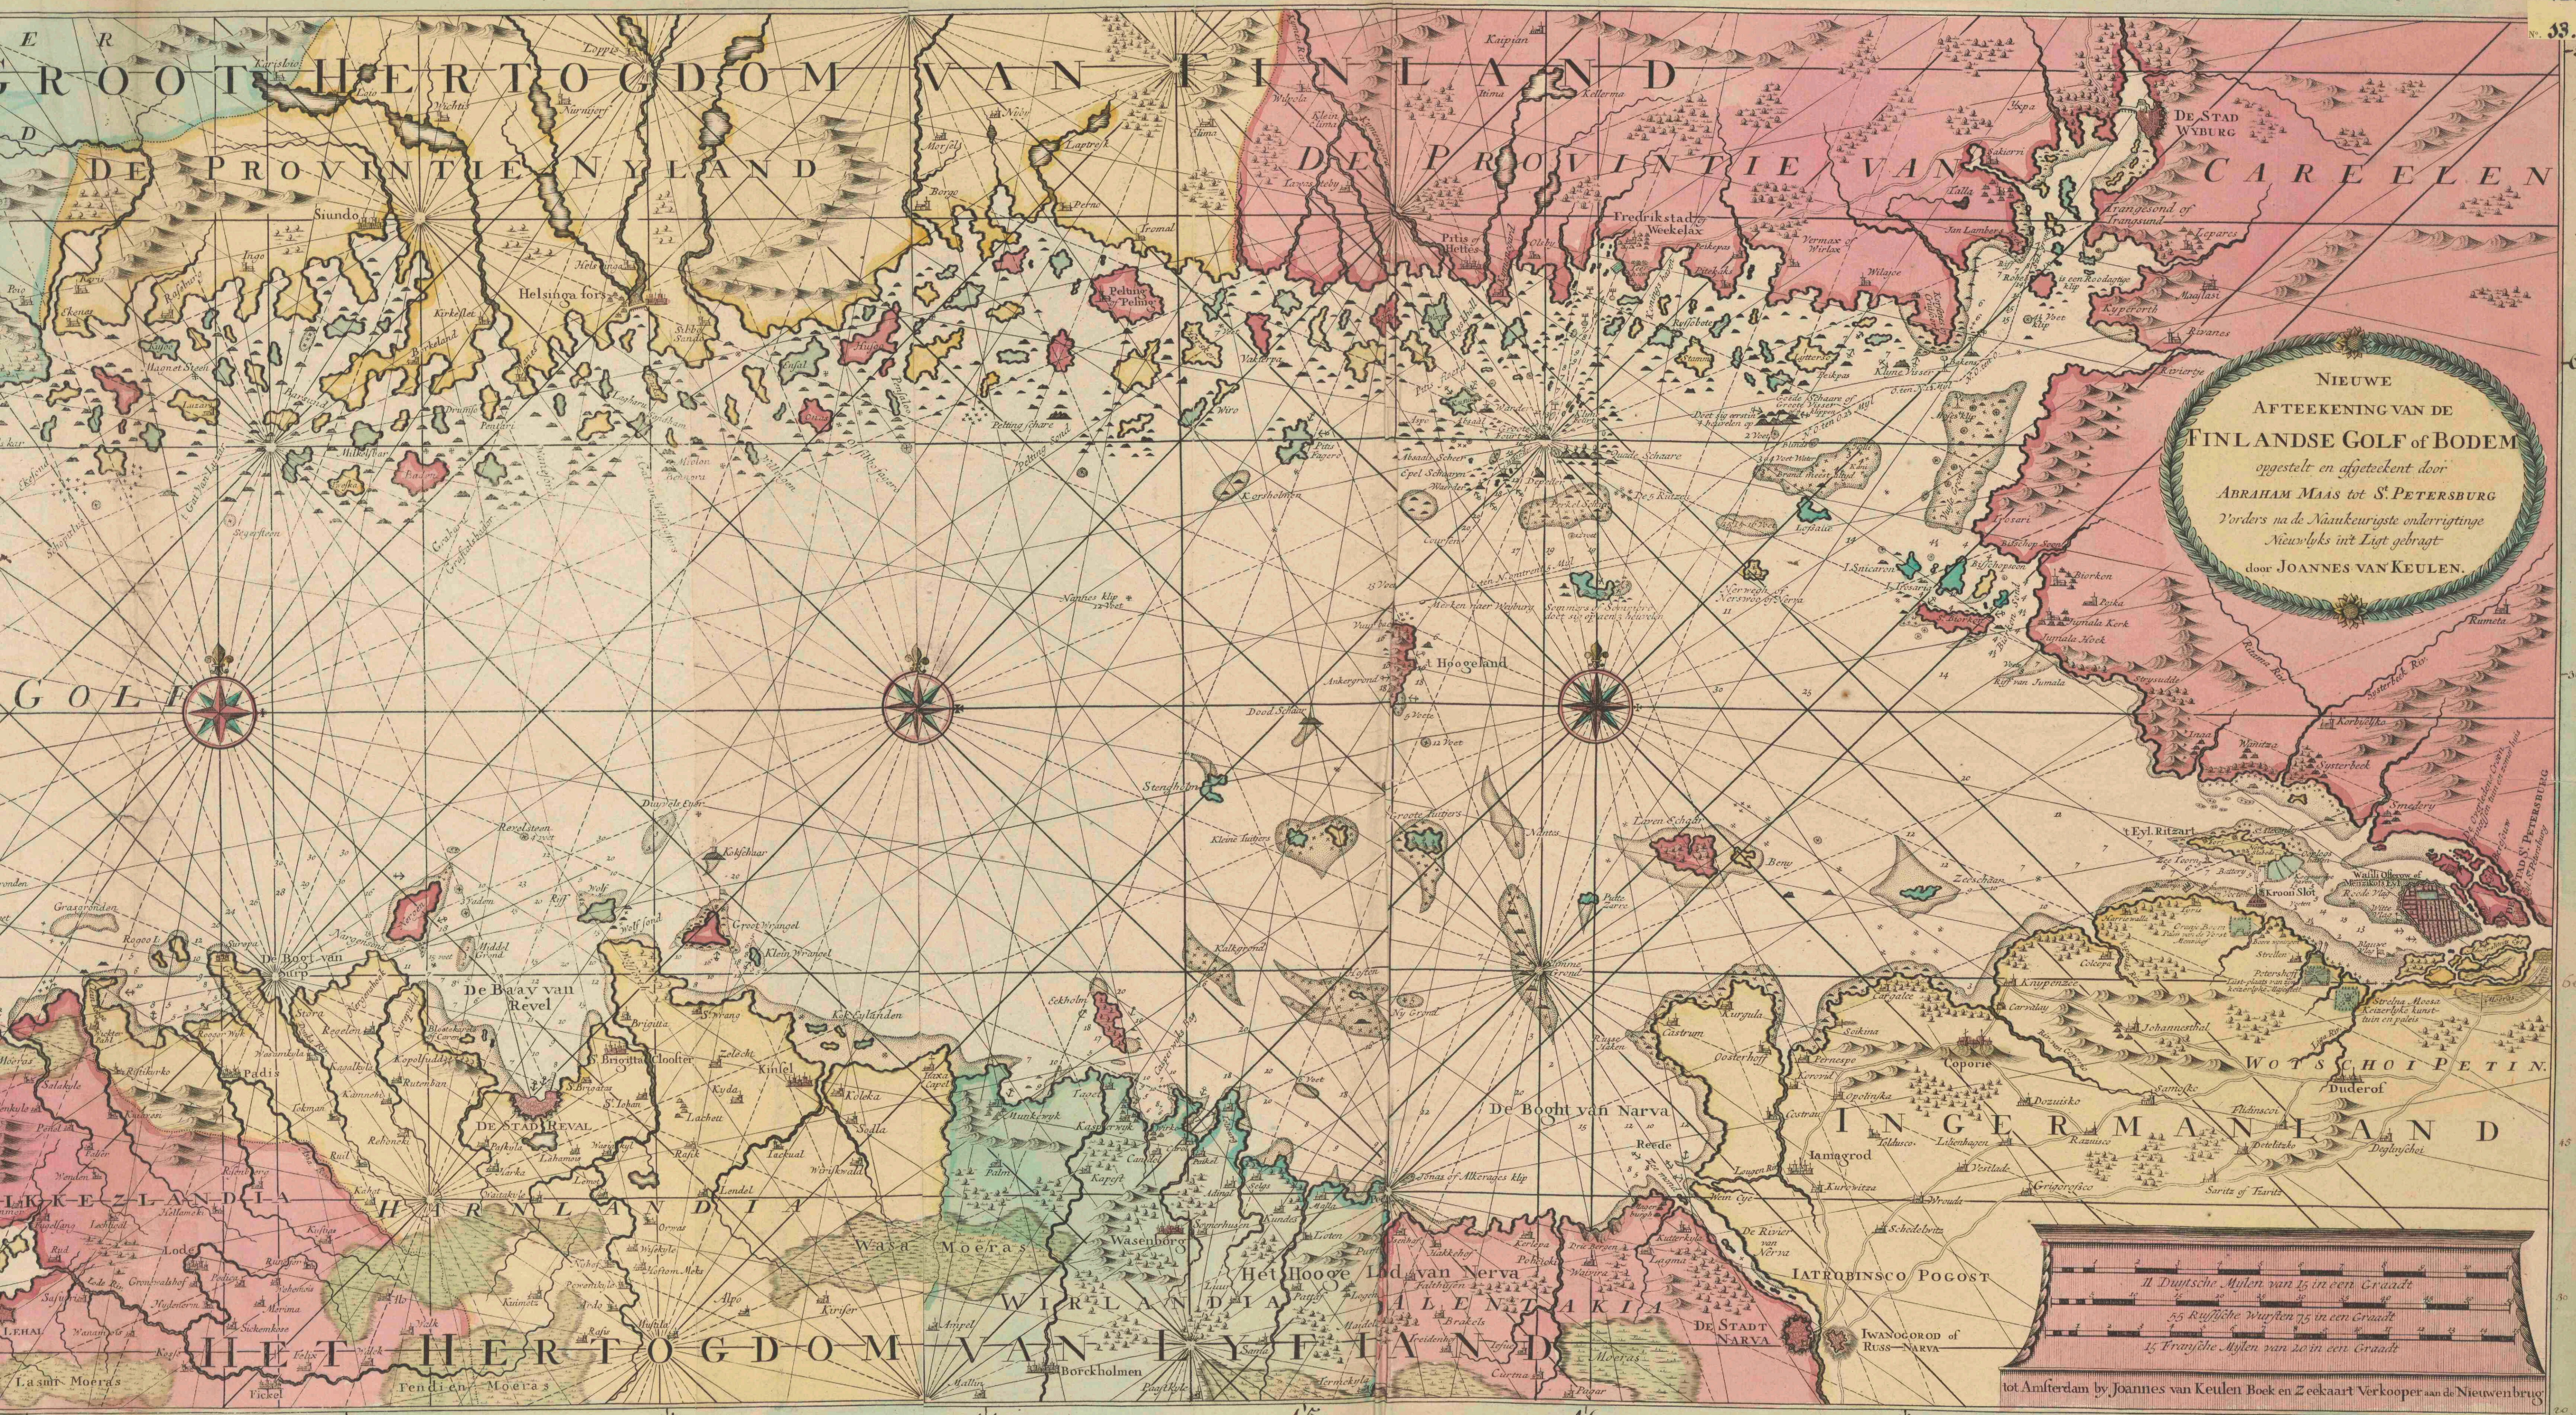

NIEUWE
AFTEEKENING VAN DE
FINLANDSE GOLF of BODEM
opgesteld en afgeteekent door
ABRAHAM MAAS tot S^t. PETERSBURG
Vorders na de Naukeurigste onderrigtinge
Nieuwlyks int Ligt gebragt
door JOANNES VAN KEULEN.

11 Duitſche Mylen van 25 in een Graadt
55 Ruſſiſche Wurlen 75 in een Graadt
15 Franſche Mylen van 20 in een Graadt

tot Amſterdam by Joannes van Keulen Boek en Zeekaart Verkooper aan de Nieuwen brug

523-b

65