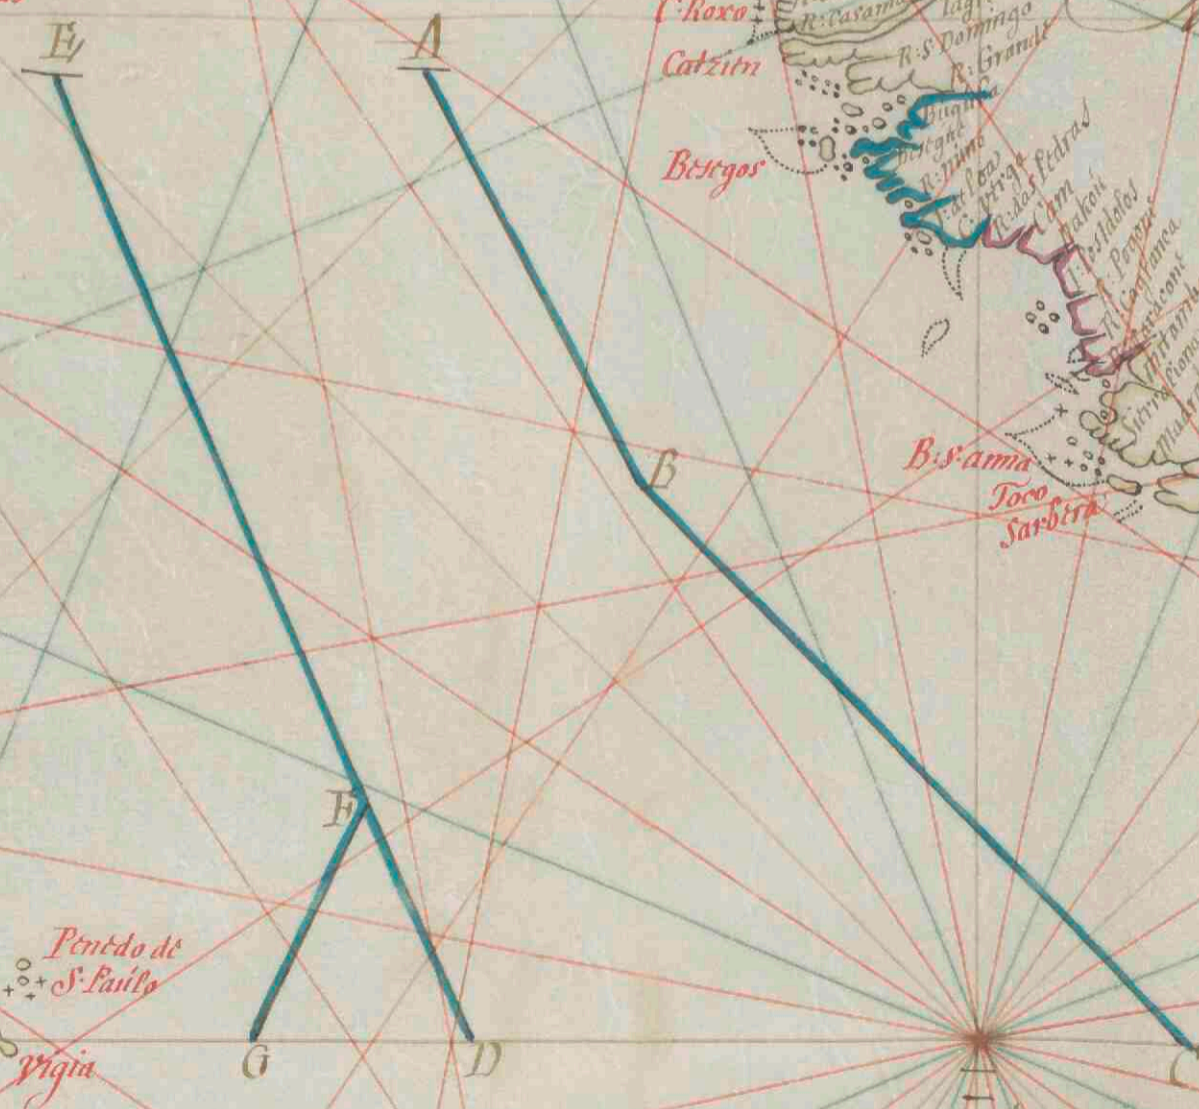

[Paskaart van de Atlantische Oceaan].

<https://hdl.handle.net/1874/433415>

GUINEA

Trasporto di Canari

*1737.
P. Am. Steydam
By Isaac de Cooat*

A. Equinoctial

BRASI

GUINEA

1737
Amsterdam
By A. van der Graaf

Aequinoctialis

BRASILIA

LIA

Tropicus Capricorni

Terra dos Patos

R. da Paraíba

R. de São Francisco