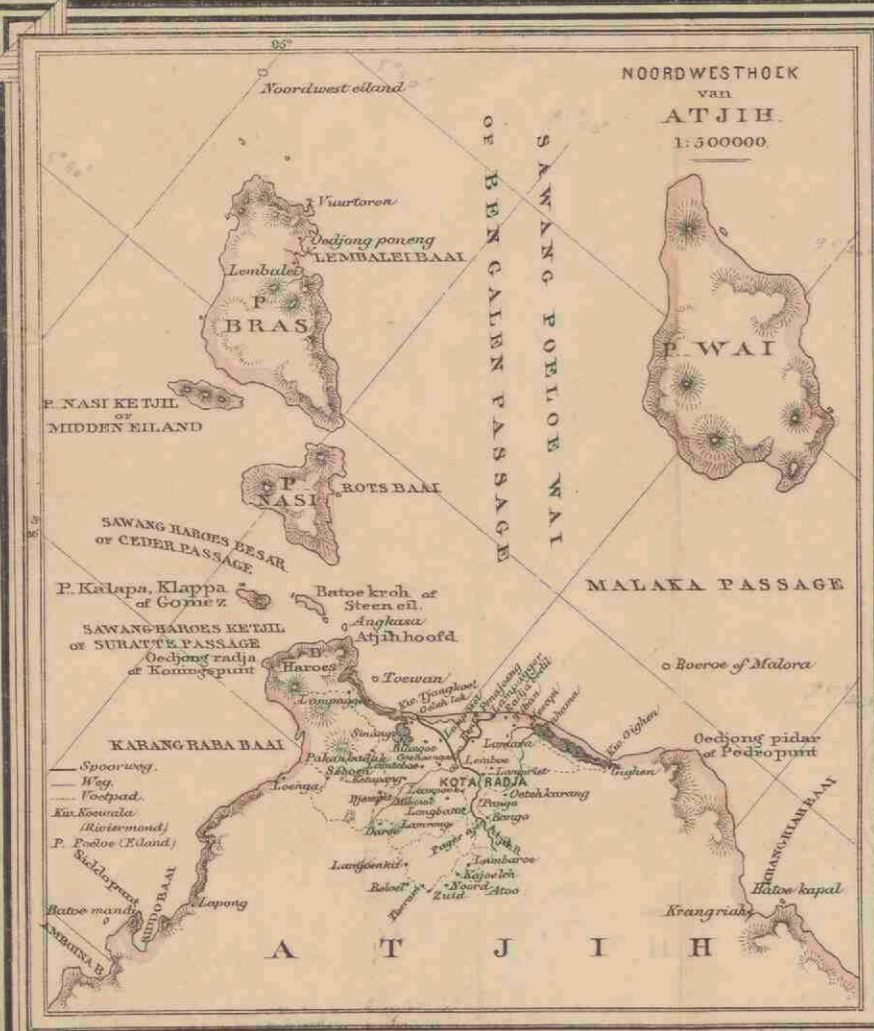

SUMATRA

OP EEN SCHAAL VAN 1:450000.
Naar de nieuwste bronnen bewerkt onder toezicht van
Dr I. DORNSEIFFEN.
AMSTERDAM.
SEYFFARD'S BOEKHANDEL.
1877

VERKLARING