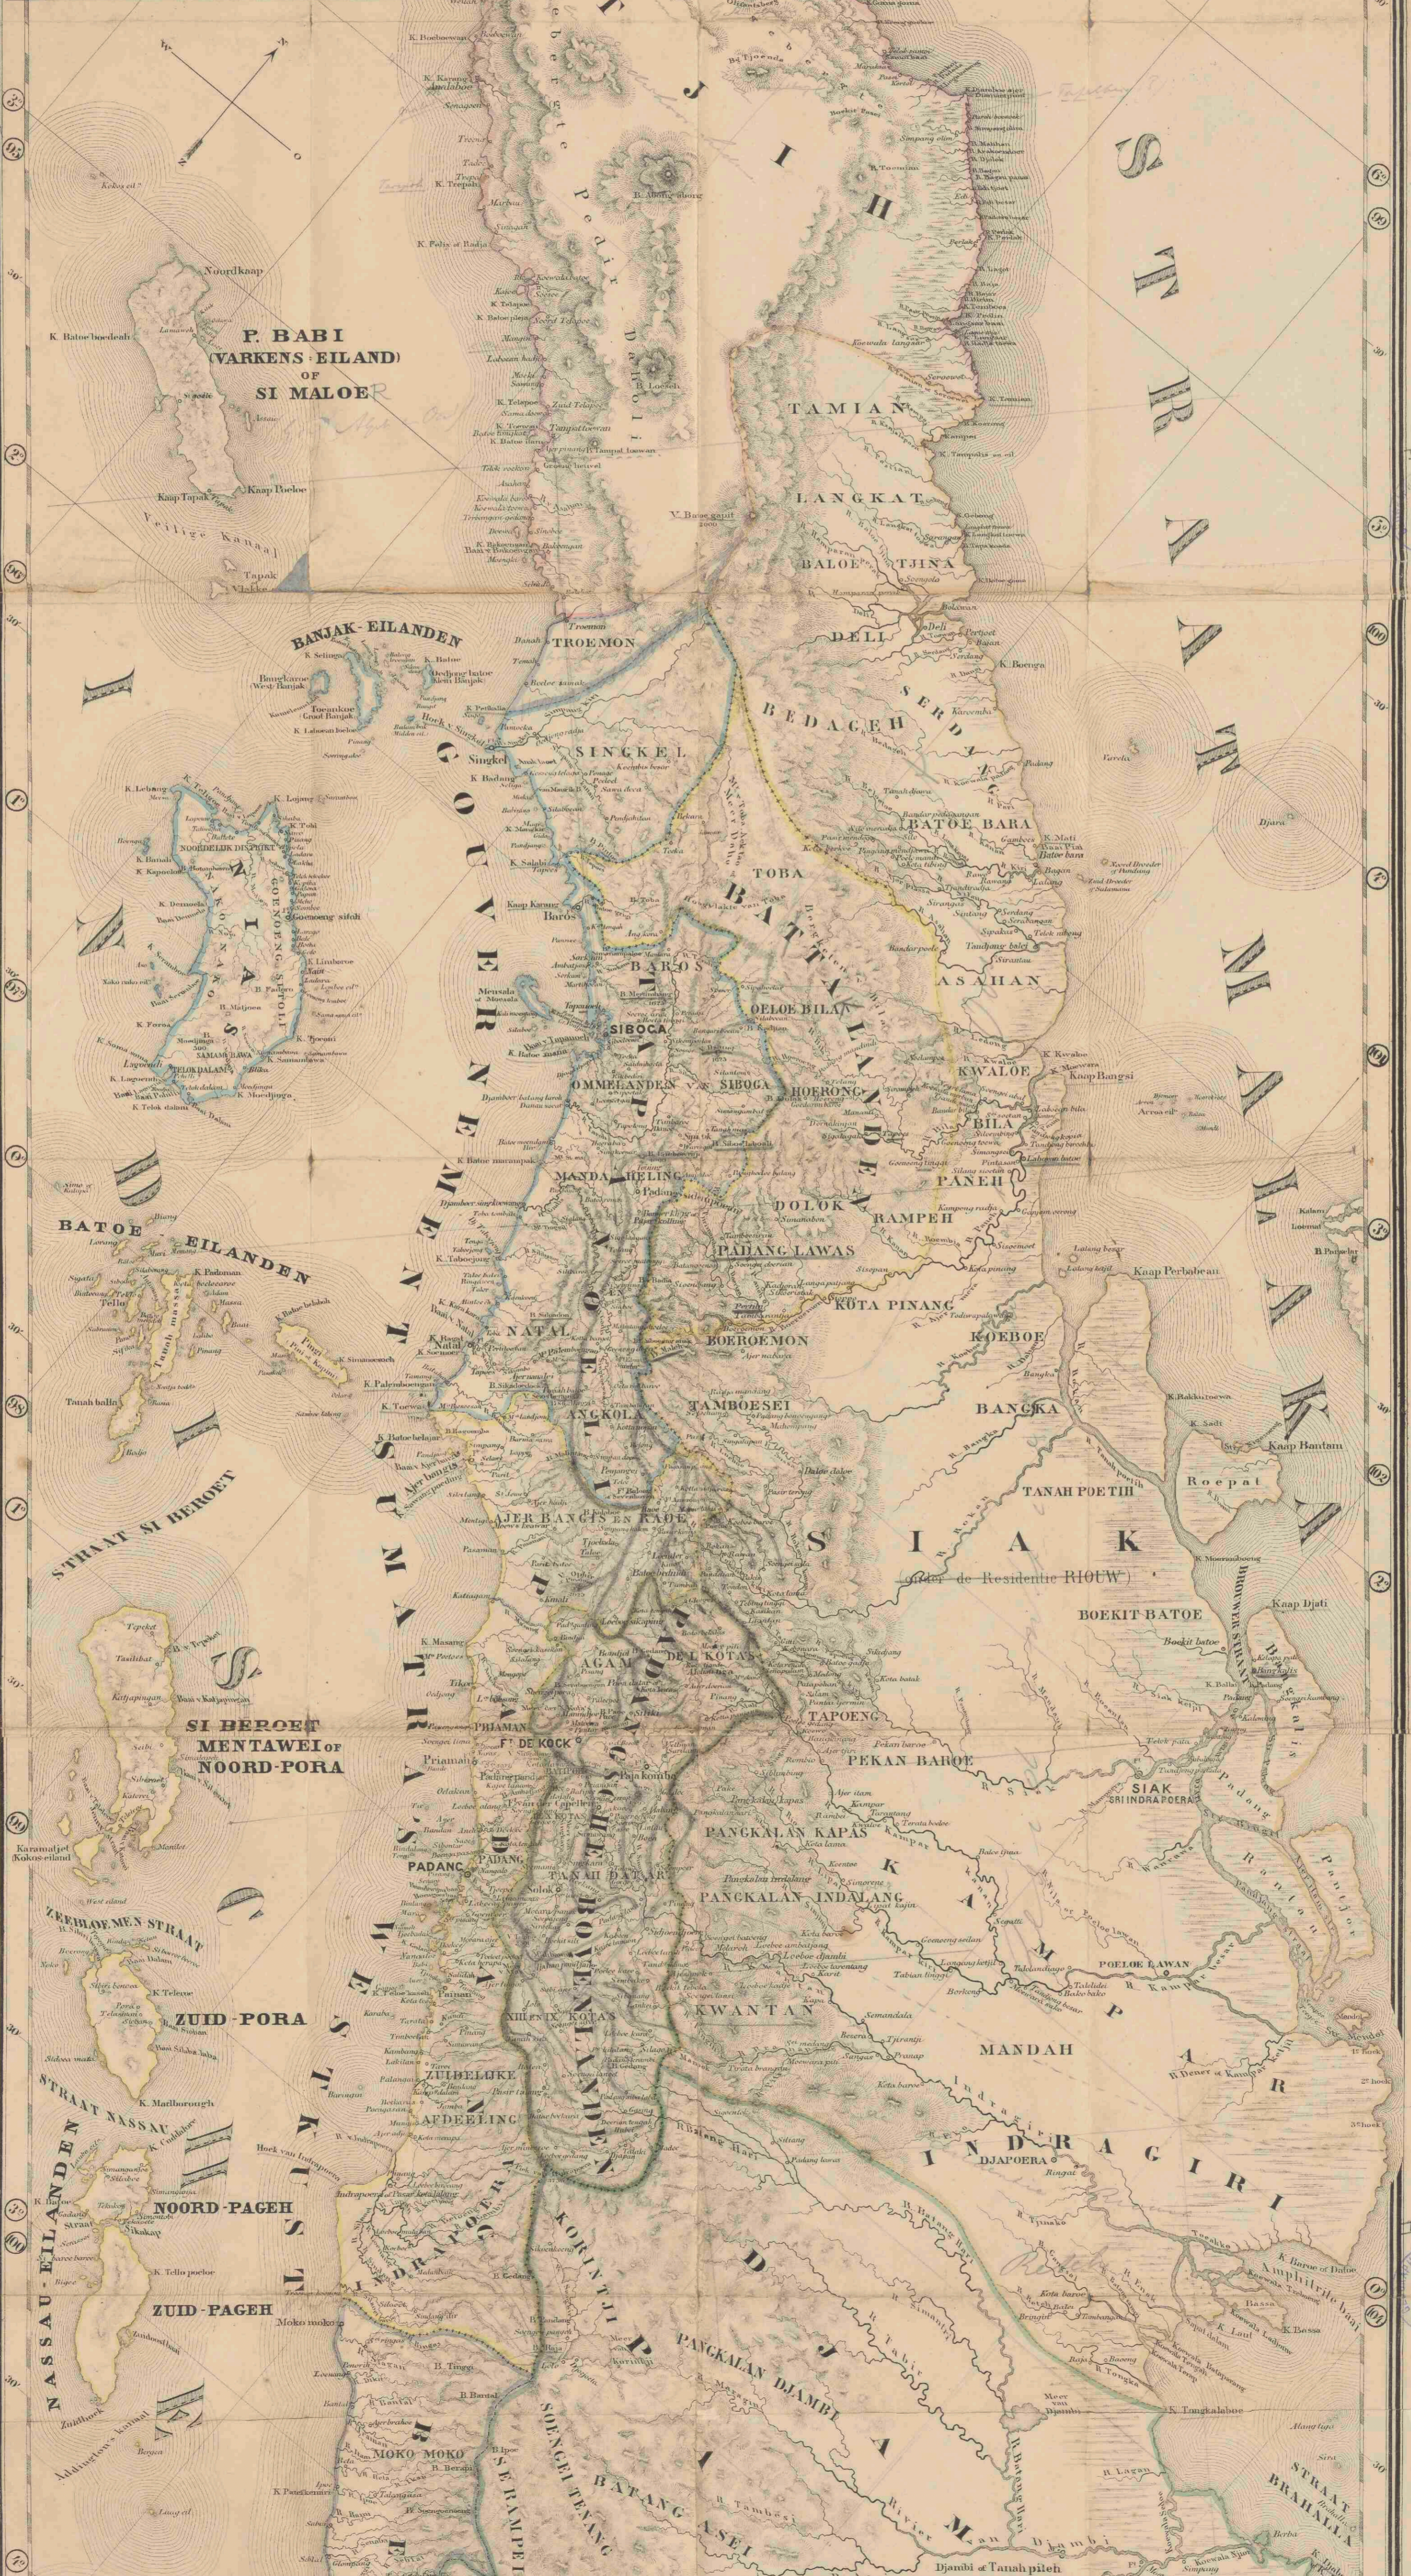

SUMATRA

OP EEN SCHAAL VAN 1:1450000.
Naar de nieuwste bronnen bewerkt, onder toezicht van
Dr I. DORNSEFFEN.

AMSTERDAM.
SEYFFERT'S BOEKHANDEL.

1877