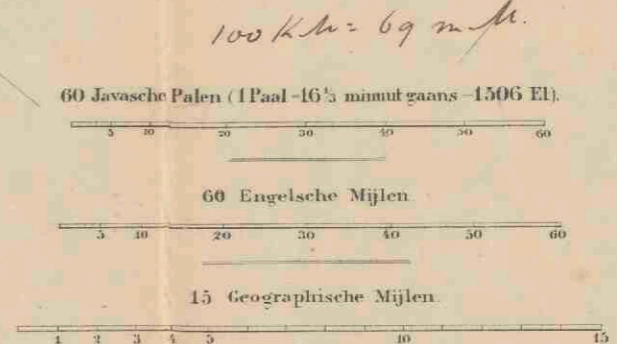

SUMATRA

OP EEN SCHAAL VAN 1:450000.
Naar de nieuwste bronnen bewerkt onder toezicht van
Dr I. DORNSEIFFEN.
AMSTERDAM.
SEYFFARD'S BOEKHANDEL.
1877

VERKLARING