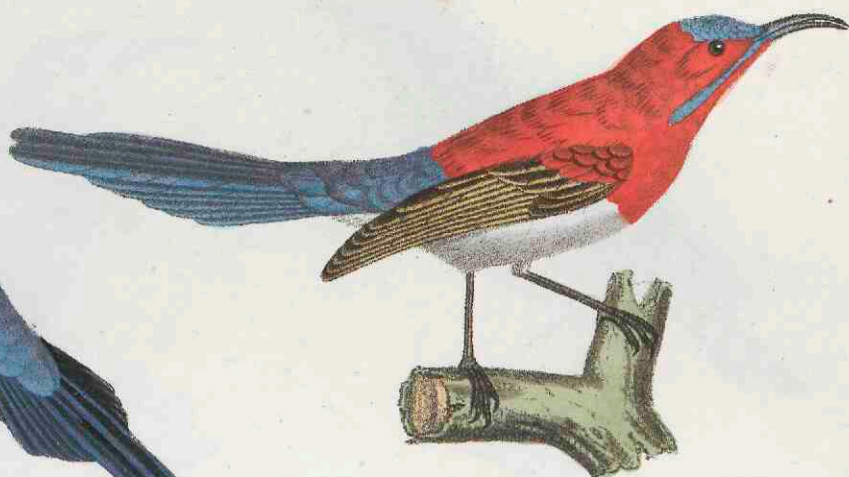

Grüner Honigsauger.
Nectarina metallica.
Souimanga metallique.

Blauschnauziger Blumensauger
Nectarina mustacalis.
Souimanga mustac.