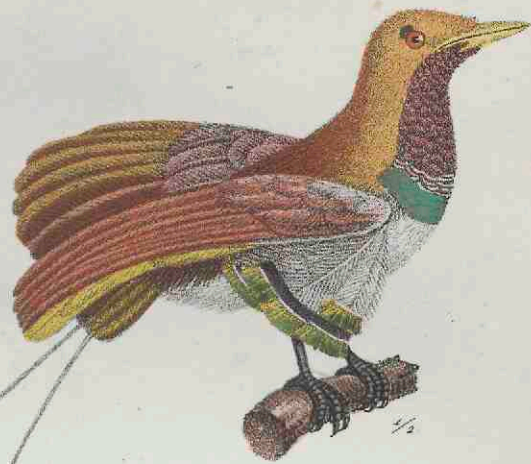

*Rothflügelige Staardohle.
Psarocolius phoeniceus.
Cassique à ailes rouges.*

*Zweybindige Staardohle.
Psarocolius bifasciatus.
Cassique à deux bandes.*

1/2 der natürl. Größe.

Singender Glanzvogel.
Lamprolaima cantor.
Sterne chanteur.

Rosenrother Viehwogel.
Pastor roseus.
Le merle couleur de rose.

Einfarbiger Staar.
Sturnus unicolor.
L'etourneau unicolore.

Gemeiner Staar.
Sturnus varius.
L'etourneau commun.

Sechshadiger Paradiesvogel.
Paradisaea sixisetacea.
Le sixilet.

Königs-Paradiesvogel.
Paradisaea Regia.
Le Manucode.

Prächtiger Paradiesvogel.
Paradisaea superba.
Paradisier superbe.

Großer Paradiesvogel.
Paradisaea apoda.
Paradisier grand émeraude.

Die Blauamsel.
Turdus cyanus.
Merle bleu.