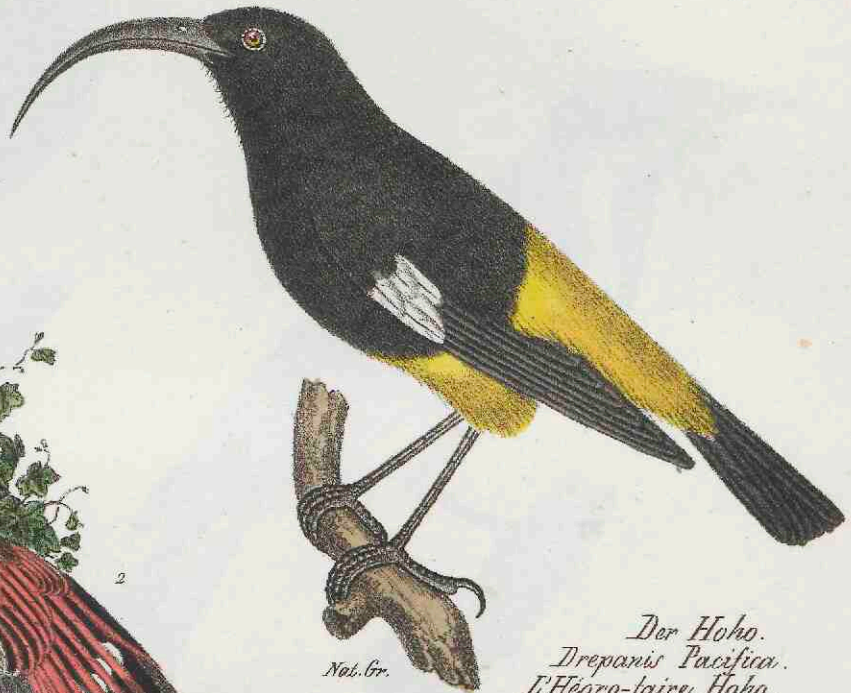

Verschiedenfarbiger Blumensauger.
Nectarina discolor.
Souimanga discolor.

Nat. Gr.

Scharlach-Rothvogel.
Dicaeum scarlatinum.
Dicks ecarlate.

Spechtartiger Steigvogel.
Climacteris picumnus.
Echelet picumne.

Bluthrüstiger Rothvogel.
Dicaeum sanguinolentum.
Dicée sanguinolent.

Drosselartige Knorpelnase.
Pomatorhinus turdinus.
Pomatorin grivélé.

Rothbauchiger Blumensauger.
Nectarinia coccini.
Souimanga à ventre écarlate.

Rotflügeliger Mauerläufer. 1. Männl. im Sommerkl. 2. M. i. Winterkl.
Tichodroma phoenicoptera. *Tichodrome échelle*.

Der Hoho.
Drepanis pacifica.
 L'Héoro-taire Hoho.

Nat. Gr.

Nat. Gr.

Dunkler Bogenschnabel.
Drepanis obscura.
 L'Héoro-taire Akai-aroa.

Nat. Gr.

Der Kleidervogel.
Drepanis vestitaria.
 L'Héoro-taire rouge.

Schwarzer Blumenfreund.
Anthochera phrygia.
Phyllanthus phrygiensis.

Blauwangiger Kielschnabel.
Tropidorhynchus cyarotis.
Philedon garcaole.