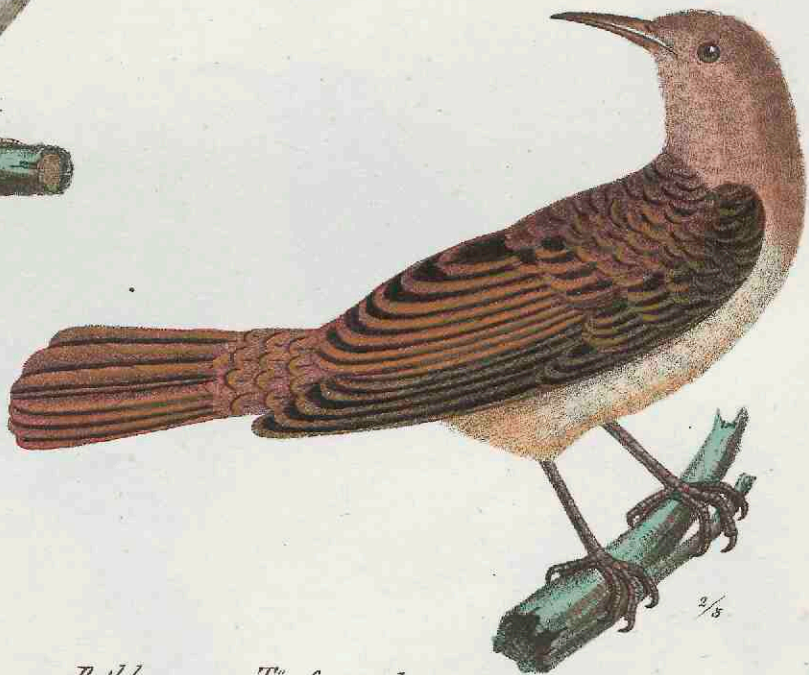

Hoffmannseggischer Steigschnabel.
Sitta genibarbis.
Sittine Hoffmannsegg.

Europäische Spechtmeise.
Sitta europaea.
Sittelle torchepot.

Langschnabeliger Baumhacker.
Dendrocaeleptes procurvus.
Grimpar promérops.

Nat. Gr.

Königsblauer Honigvogel.
Coereba coerulea.
Guit-guit noir et bleu.

2/3

Braunohriger Spechtsänger.
Anabates amaurotis.
Anabate oreillon brune.

Nat. Gr.

Europäischer Baumläufer.
Certhia familiaris.
Le grimpeur.