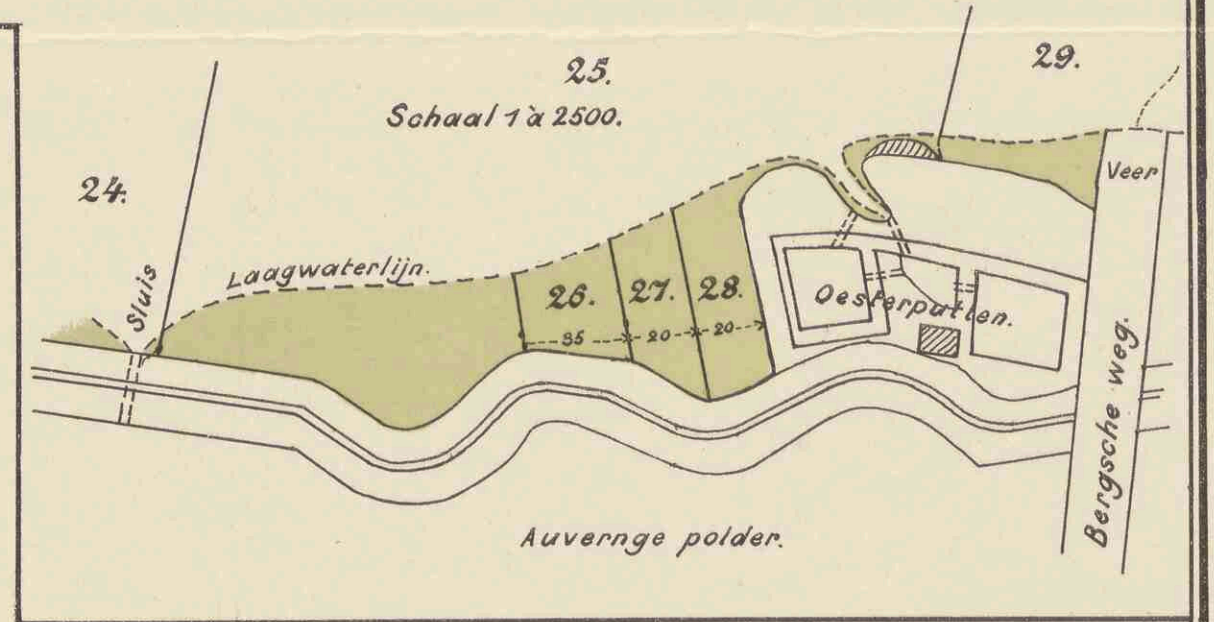

Kaart van de perceelen visscherij in de Mosselkreek en Eendracht.

<https://hdl.handle.net/1874/456678>

KAART van de perceelen VISSCHERIJ
in de MOSSELKREEK en EENDRACHT.

Mosselverwaterplaatsen voor de perceelen n^os 12, 18, 25 en 30.

Ingezonden bij brief van 8 Mei 1914.
De Waterbouwkundig Ambtenaar van het
Waterschap: De Vijfje Polders onder Tholen.
L. v. d. Velde.