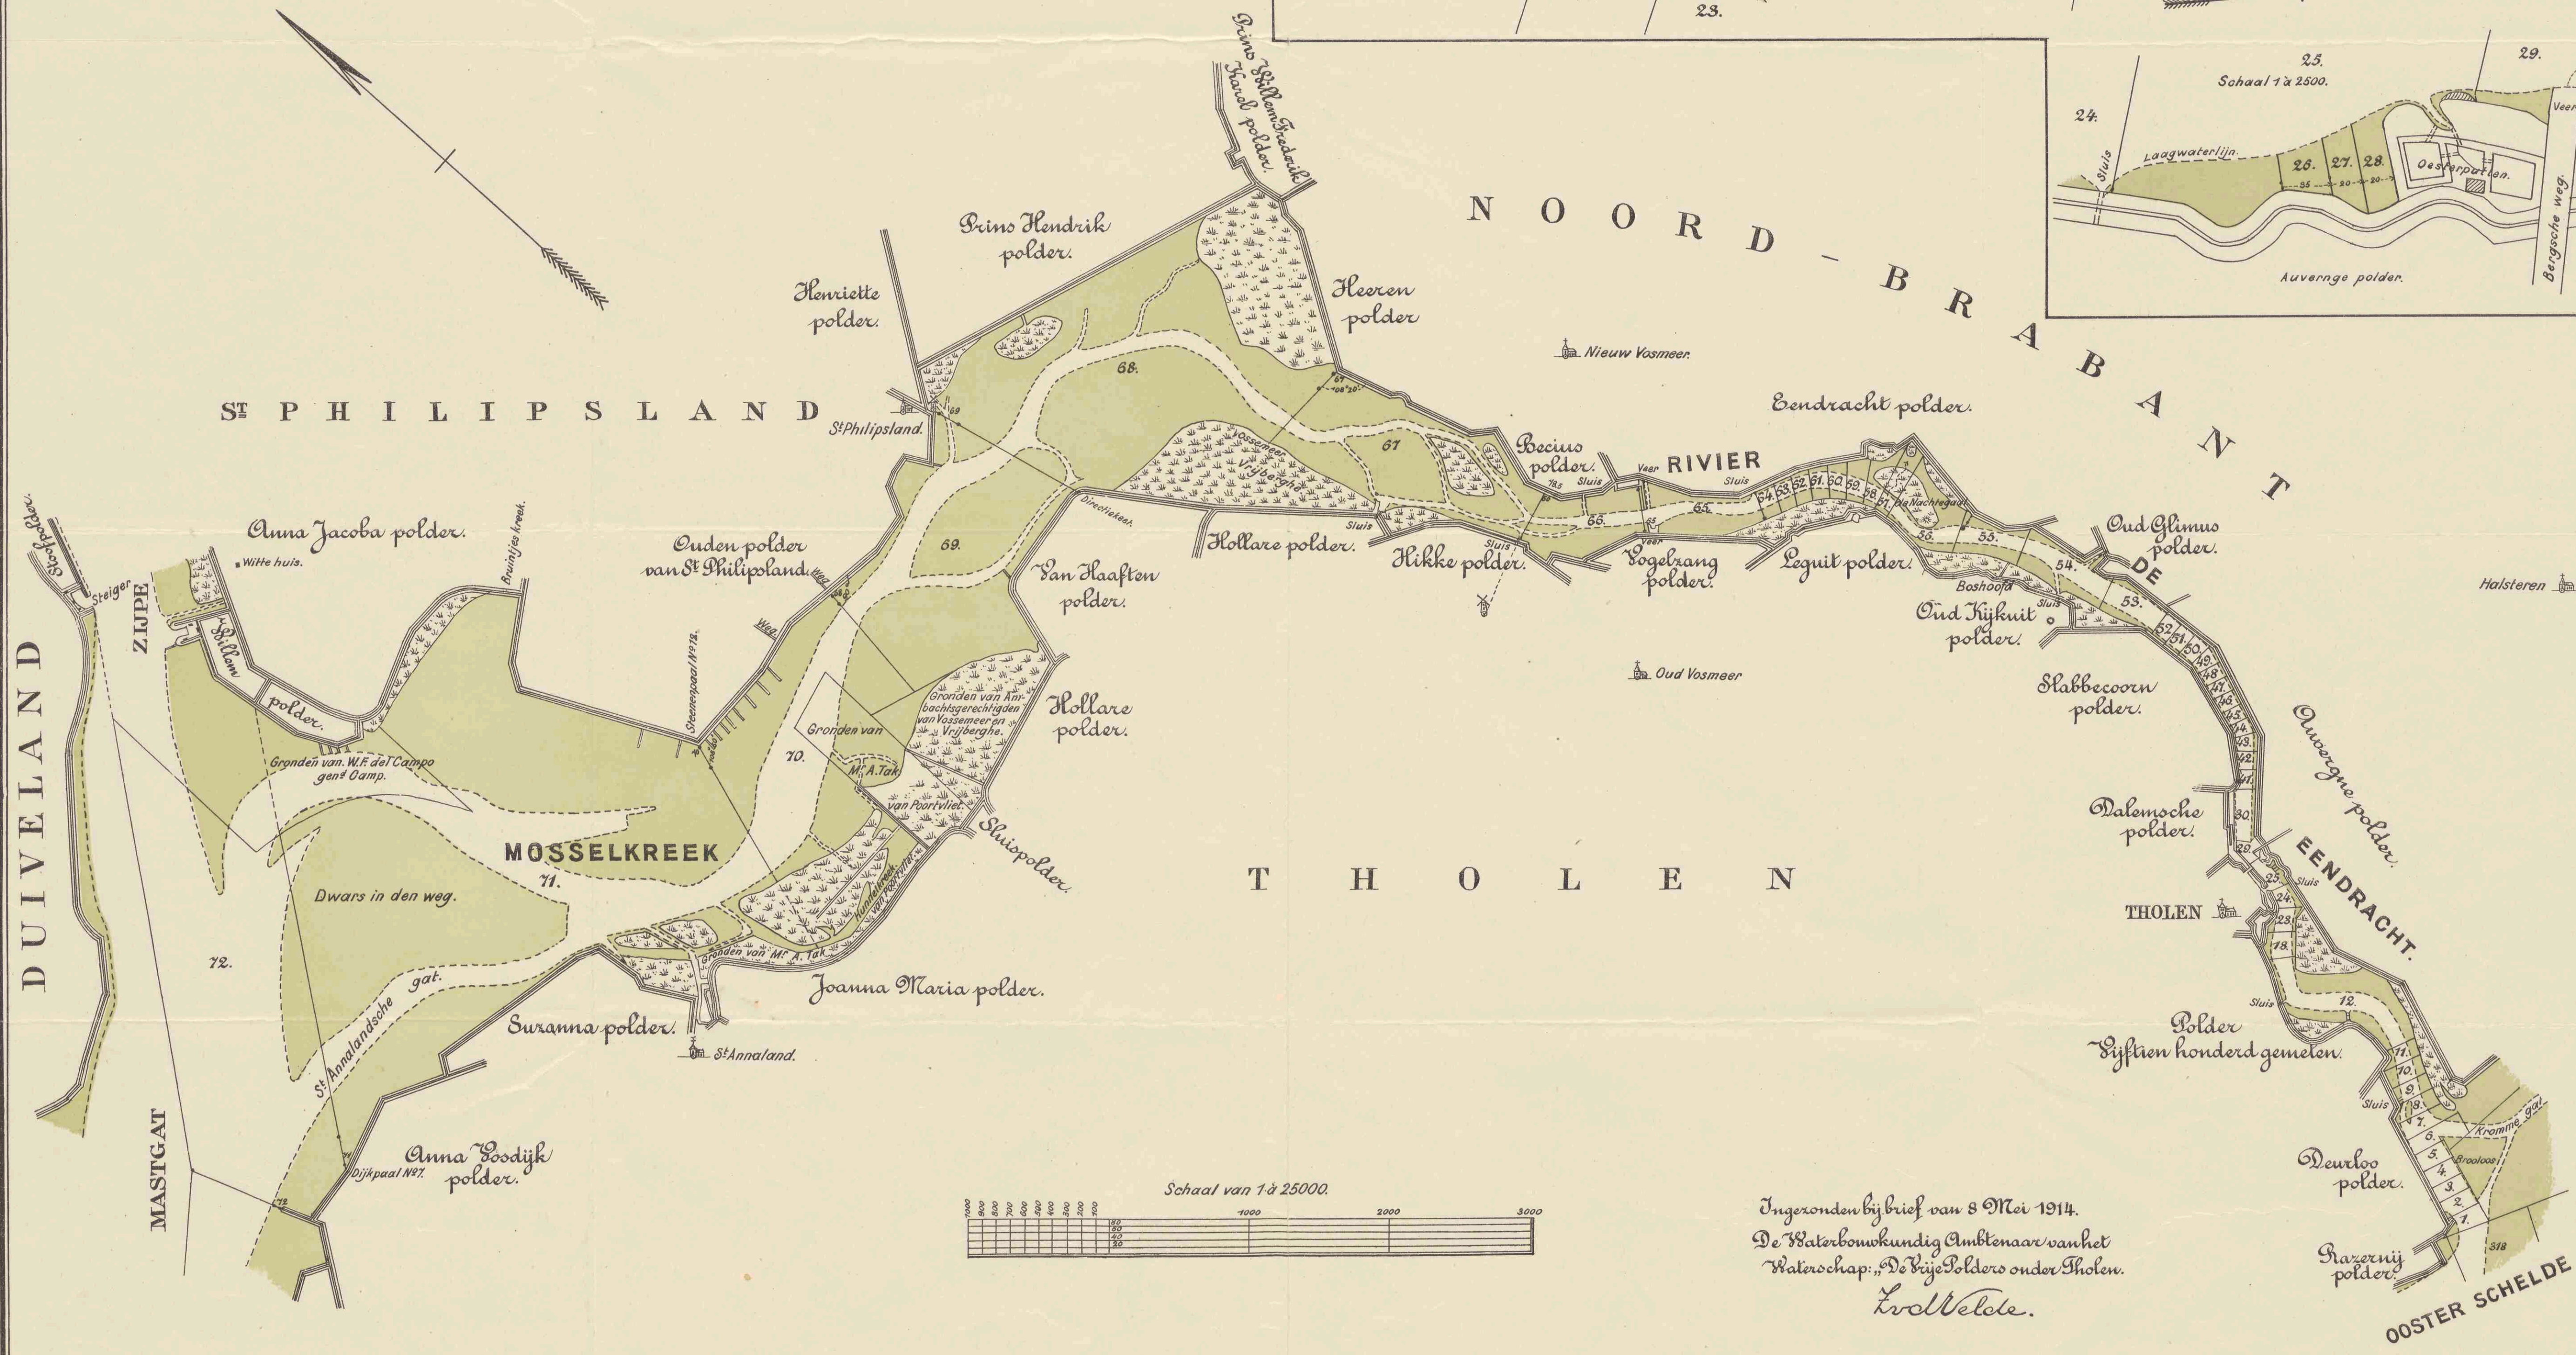

Kaart van de perceelen visscherij in de Mosselkreek en Eendracht.

<https://hdl.handle.net/1874/456678>

KAART van de perceelen VISSCHERIJ
in de MOSSELKREEK en EENDRACHT.

Mosselverwaterplaatsen voor de perceelen n^os 12, 18, 25 en 30.

Ingezonden bij brief van 8 Mei 1914.
De Waterbouwkundig Ambtenaar van het
Waterschap: De Vijfje Polders onder Tholen.
L. v. d. Velde.