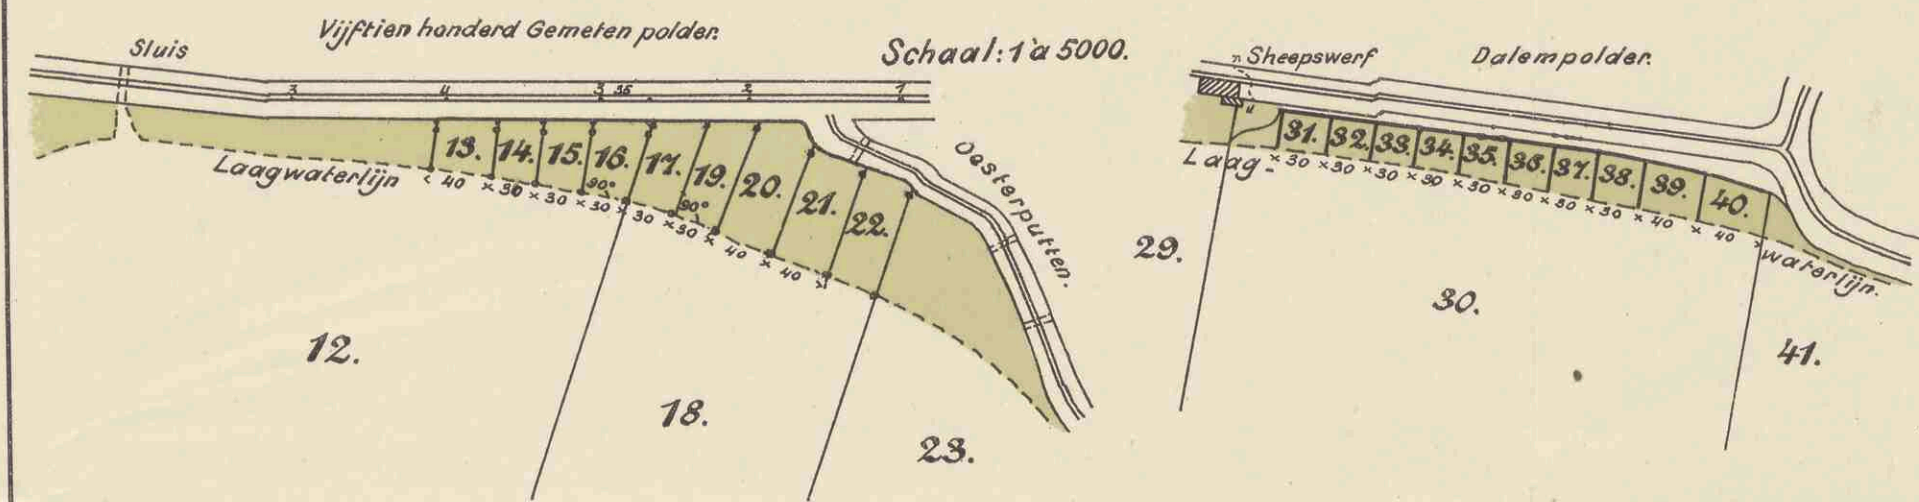

Kaart van de perceelen visscherij in de Mosselkreek en Eendracht.

<https://hdl.handle.net/1874/456678>

KAART van de perceelen VISSCHERIJ
in de MOSSELKREEK en EENDRACHT.

Mosselverwaterplaatsen voor de perceelen n^os 12, 18, 25 en 30.

Ingezonden bij brief van 8 Mei 1914.
De Waterbouwkundig Ambtenaar van het
Waterschap: De Vijfje Polders onder Tholen.
L. v. d. Velde.