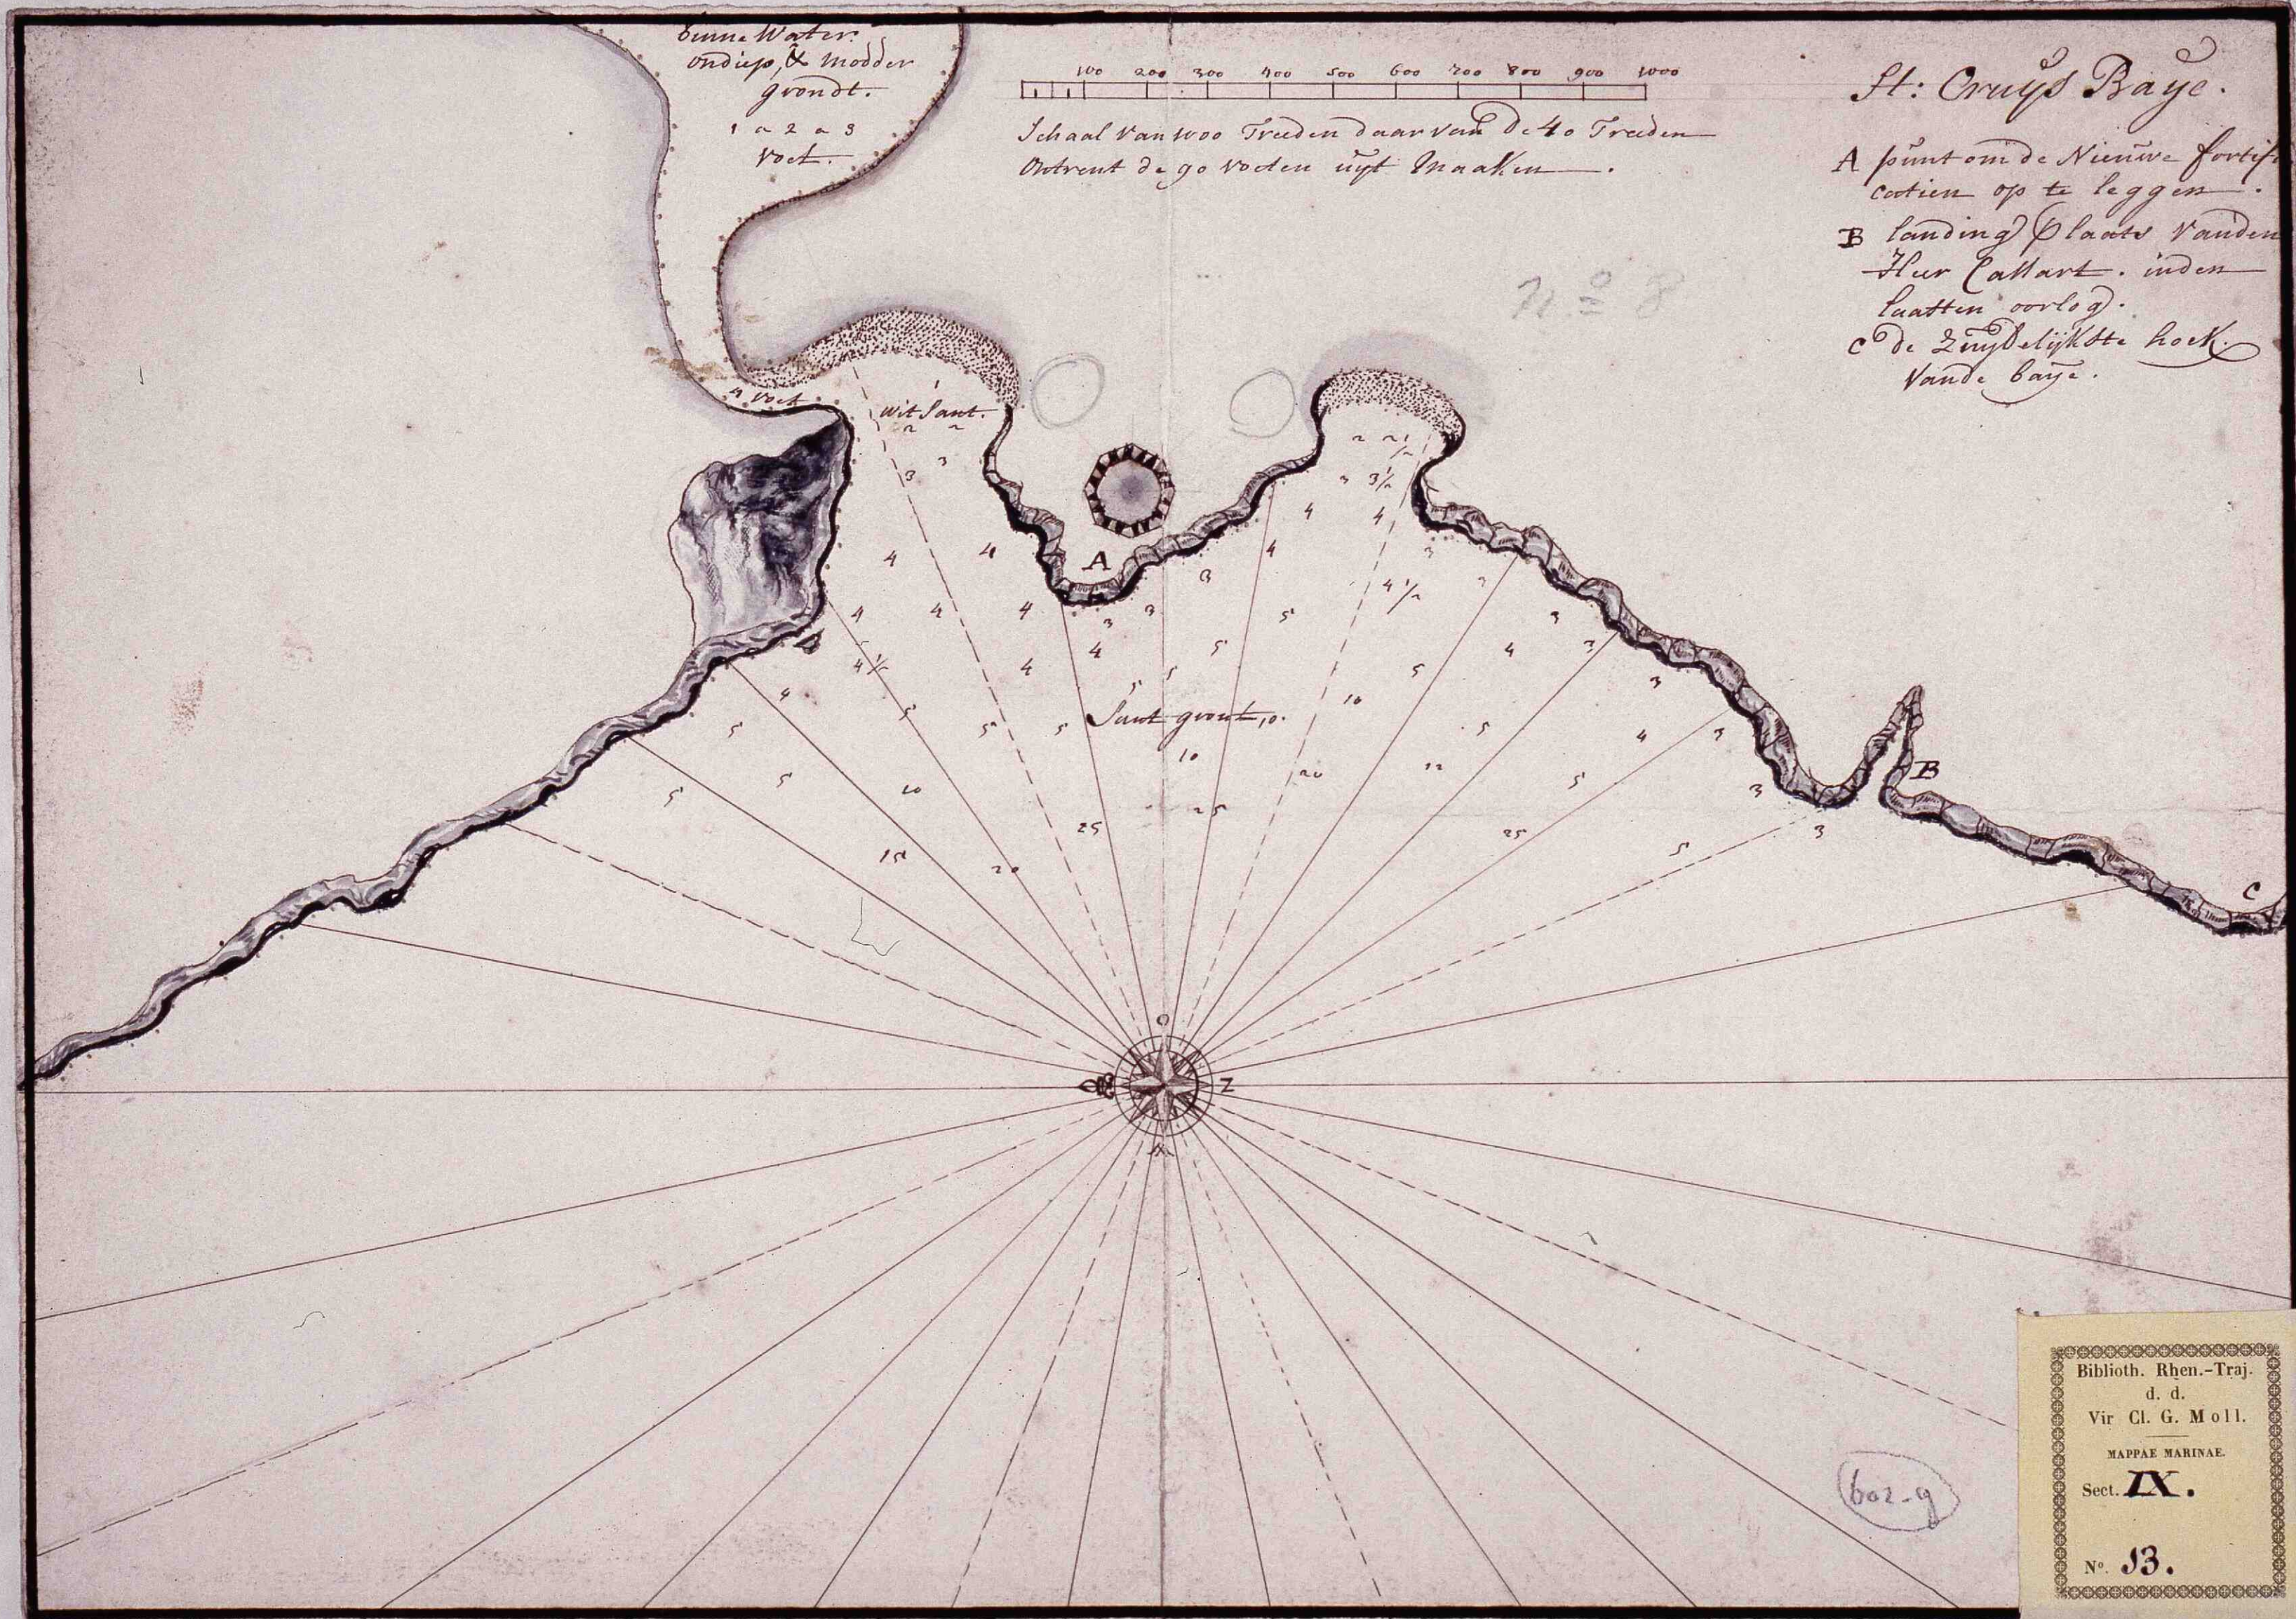

St: Cruijs Baije

Kaart van de St. Kruisbaai, Curaçao, anoniem, behorend tot een rapport over de verdediging van Curaçao, gedateerd 17 november 1739

<https://hdl.handle.net/1874/12919>

Biblioth. Rhen.-Traj.
d. d.
Vir Cl. G. Moll.
MAPPAE MARINAE.
Sect. **IX.**
N^o. **13.**