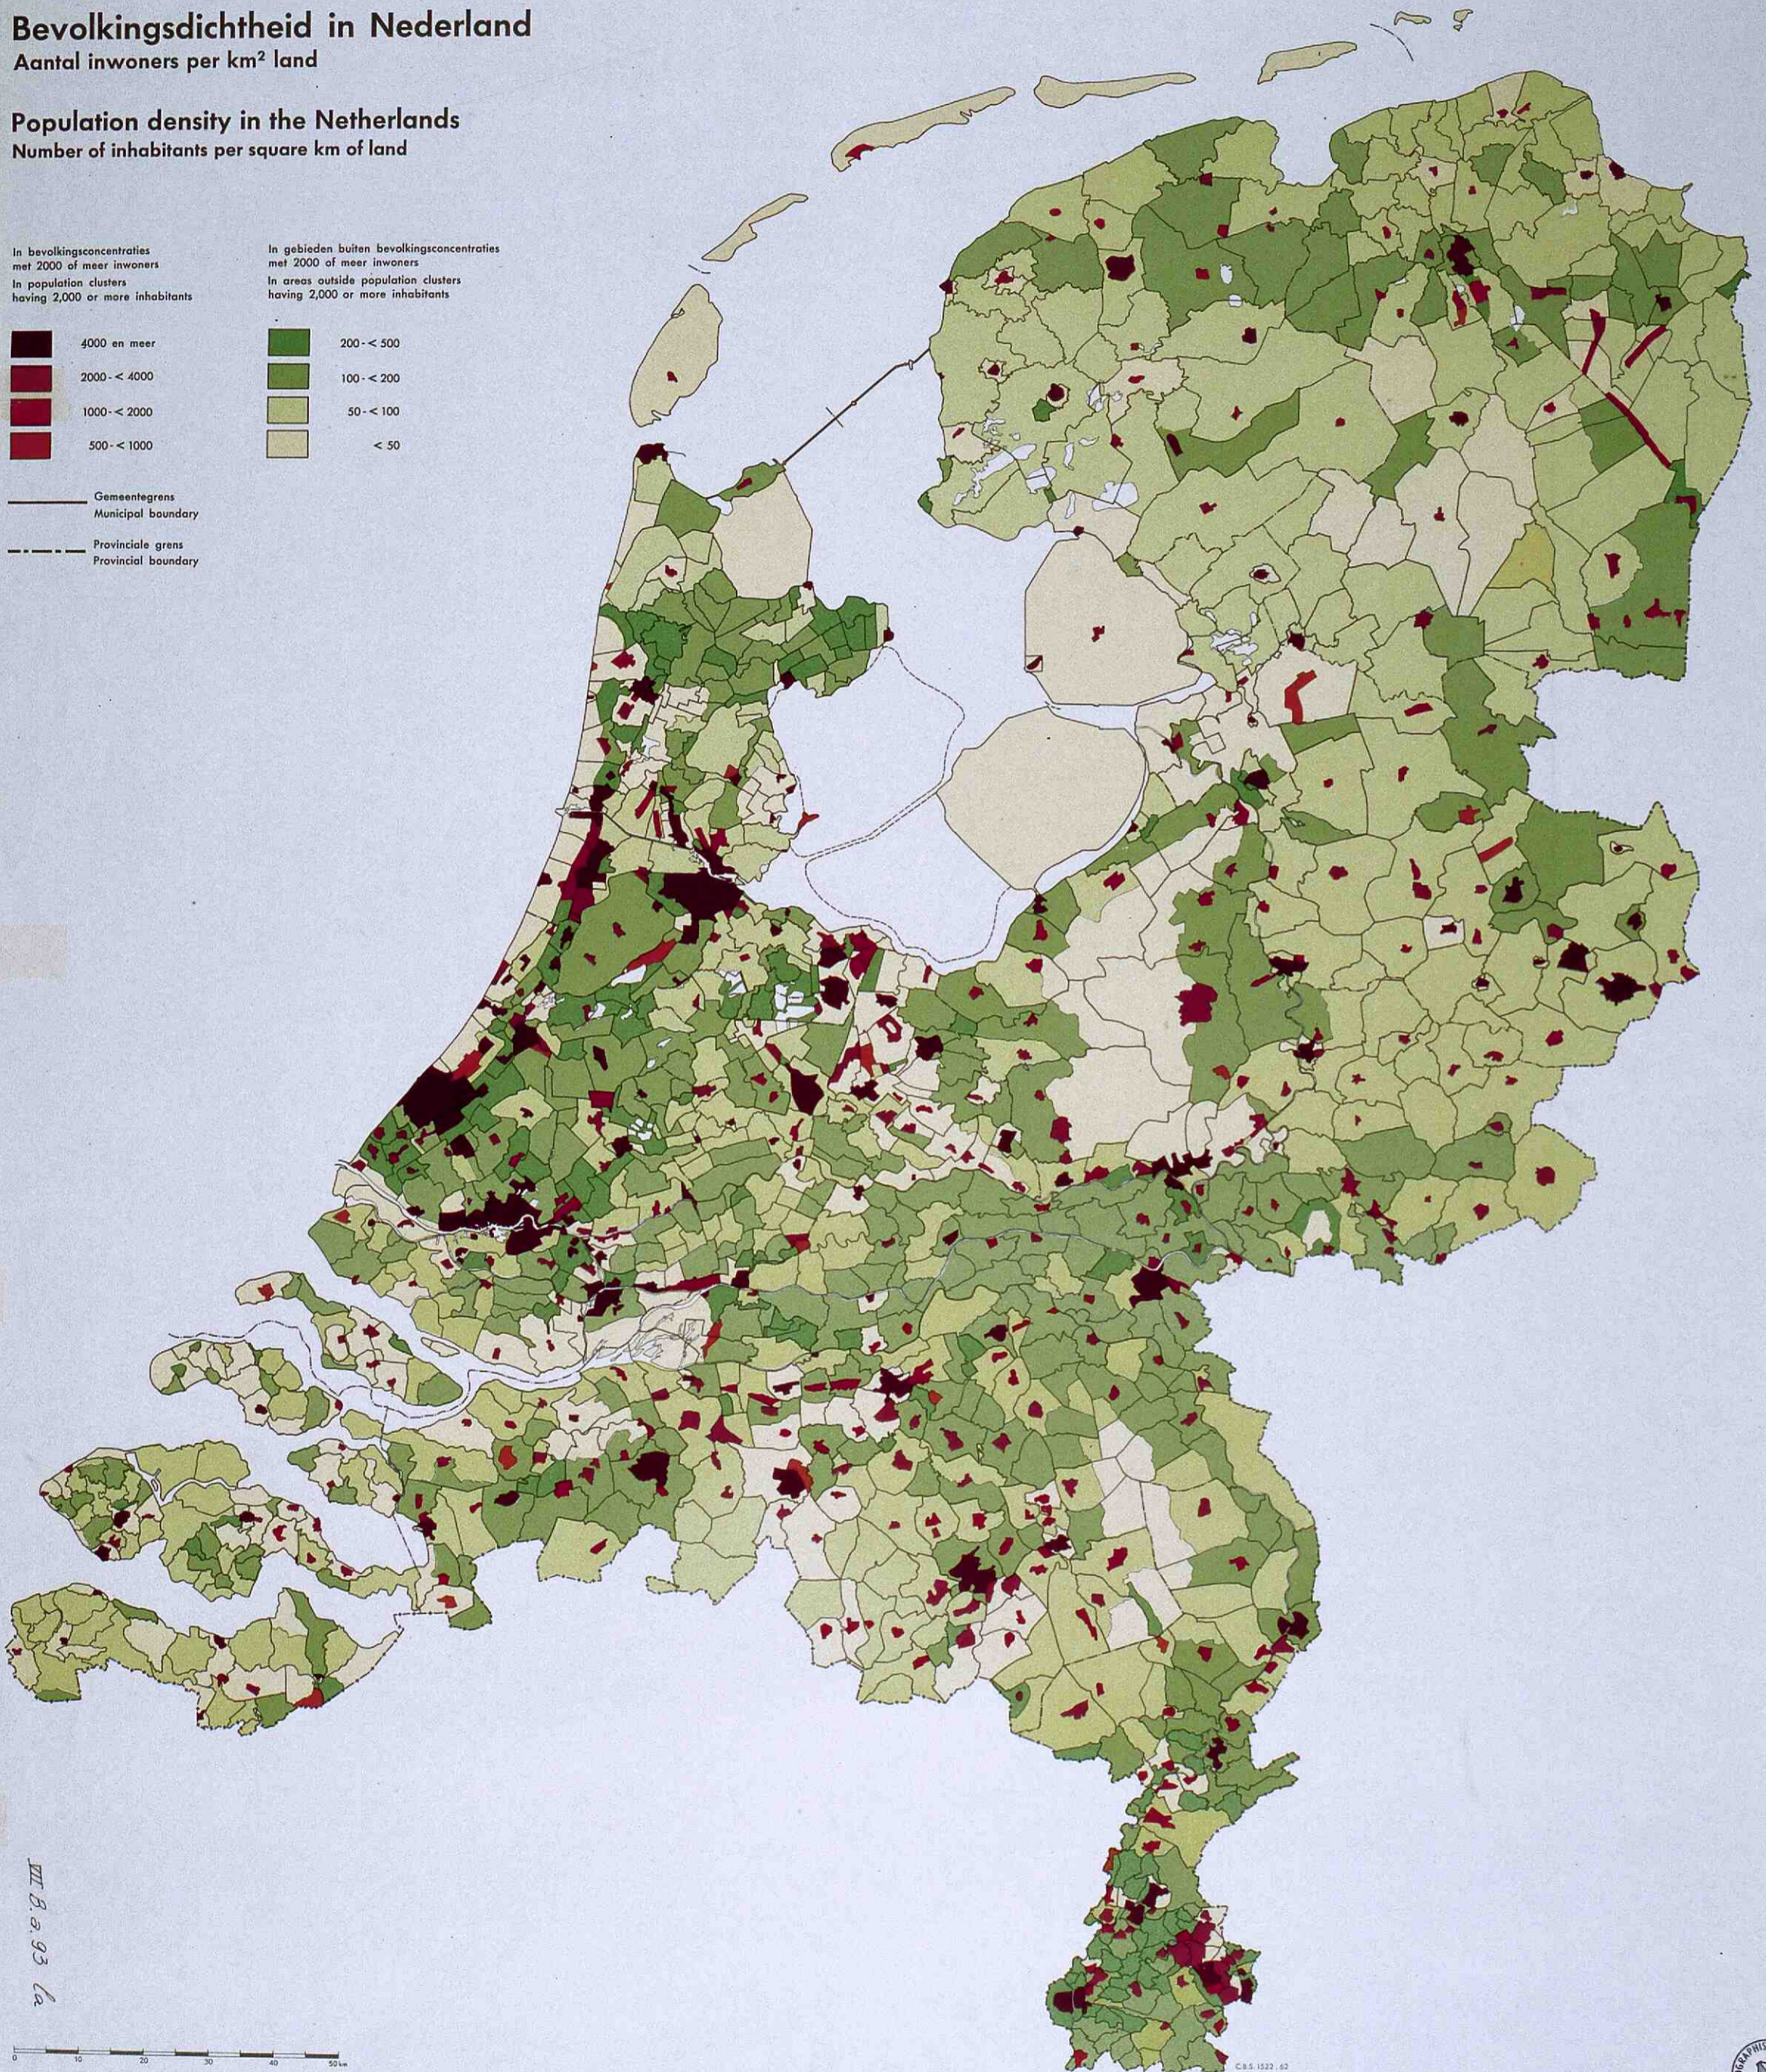

Bevolkingsdichtheid in Nederland : aantal inwoners per km² land

Kaart van de bevolkingsdichtheid in Nederland, CBS, 1962

<https://hdl.handle.net/1874/13298>

Bevolkingsdichtheid in Nederland

Aantal inwoners per km² land

Population density in the Netherlands

Number of inhabitants per square km of land

In bevolkingsconcentraties
met 2000 of meer inwoners
In population clusters
having 2,000 or more inhabitants

In gebieden buiten bevolkingsconcentraties
met 2000 of meer inwoners
In areas outside population clusters
having 2,000 or more inhabitants

— Gemeentegrens
Municipal boundary

- - - Provinciale grens
Provincial boundary

VII B.a.93 la

1:400000

G 7801065

VII B.a.93
la