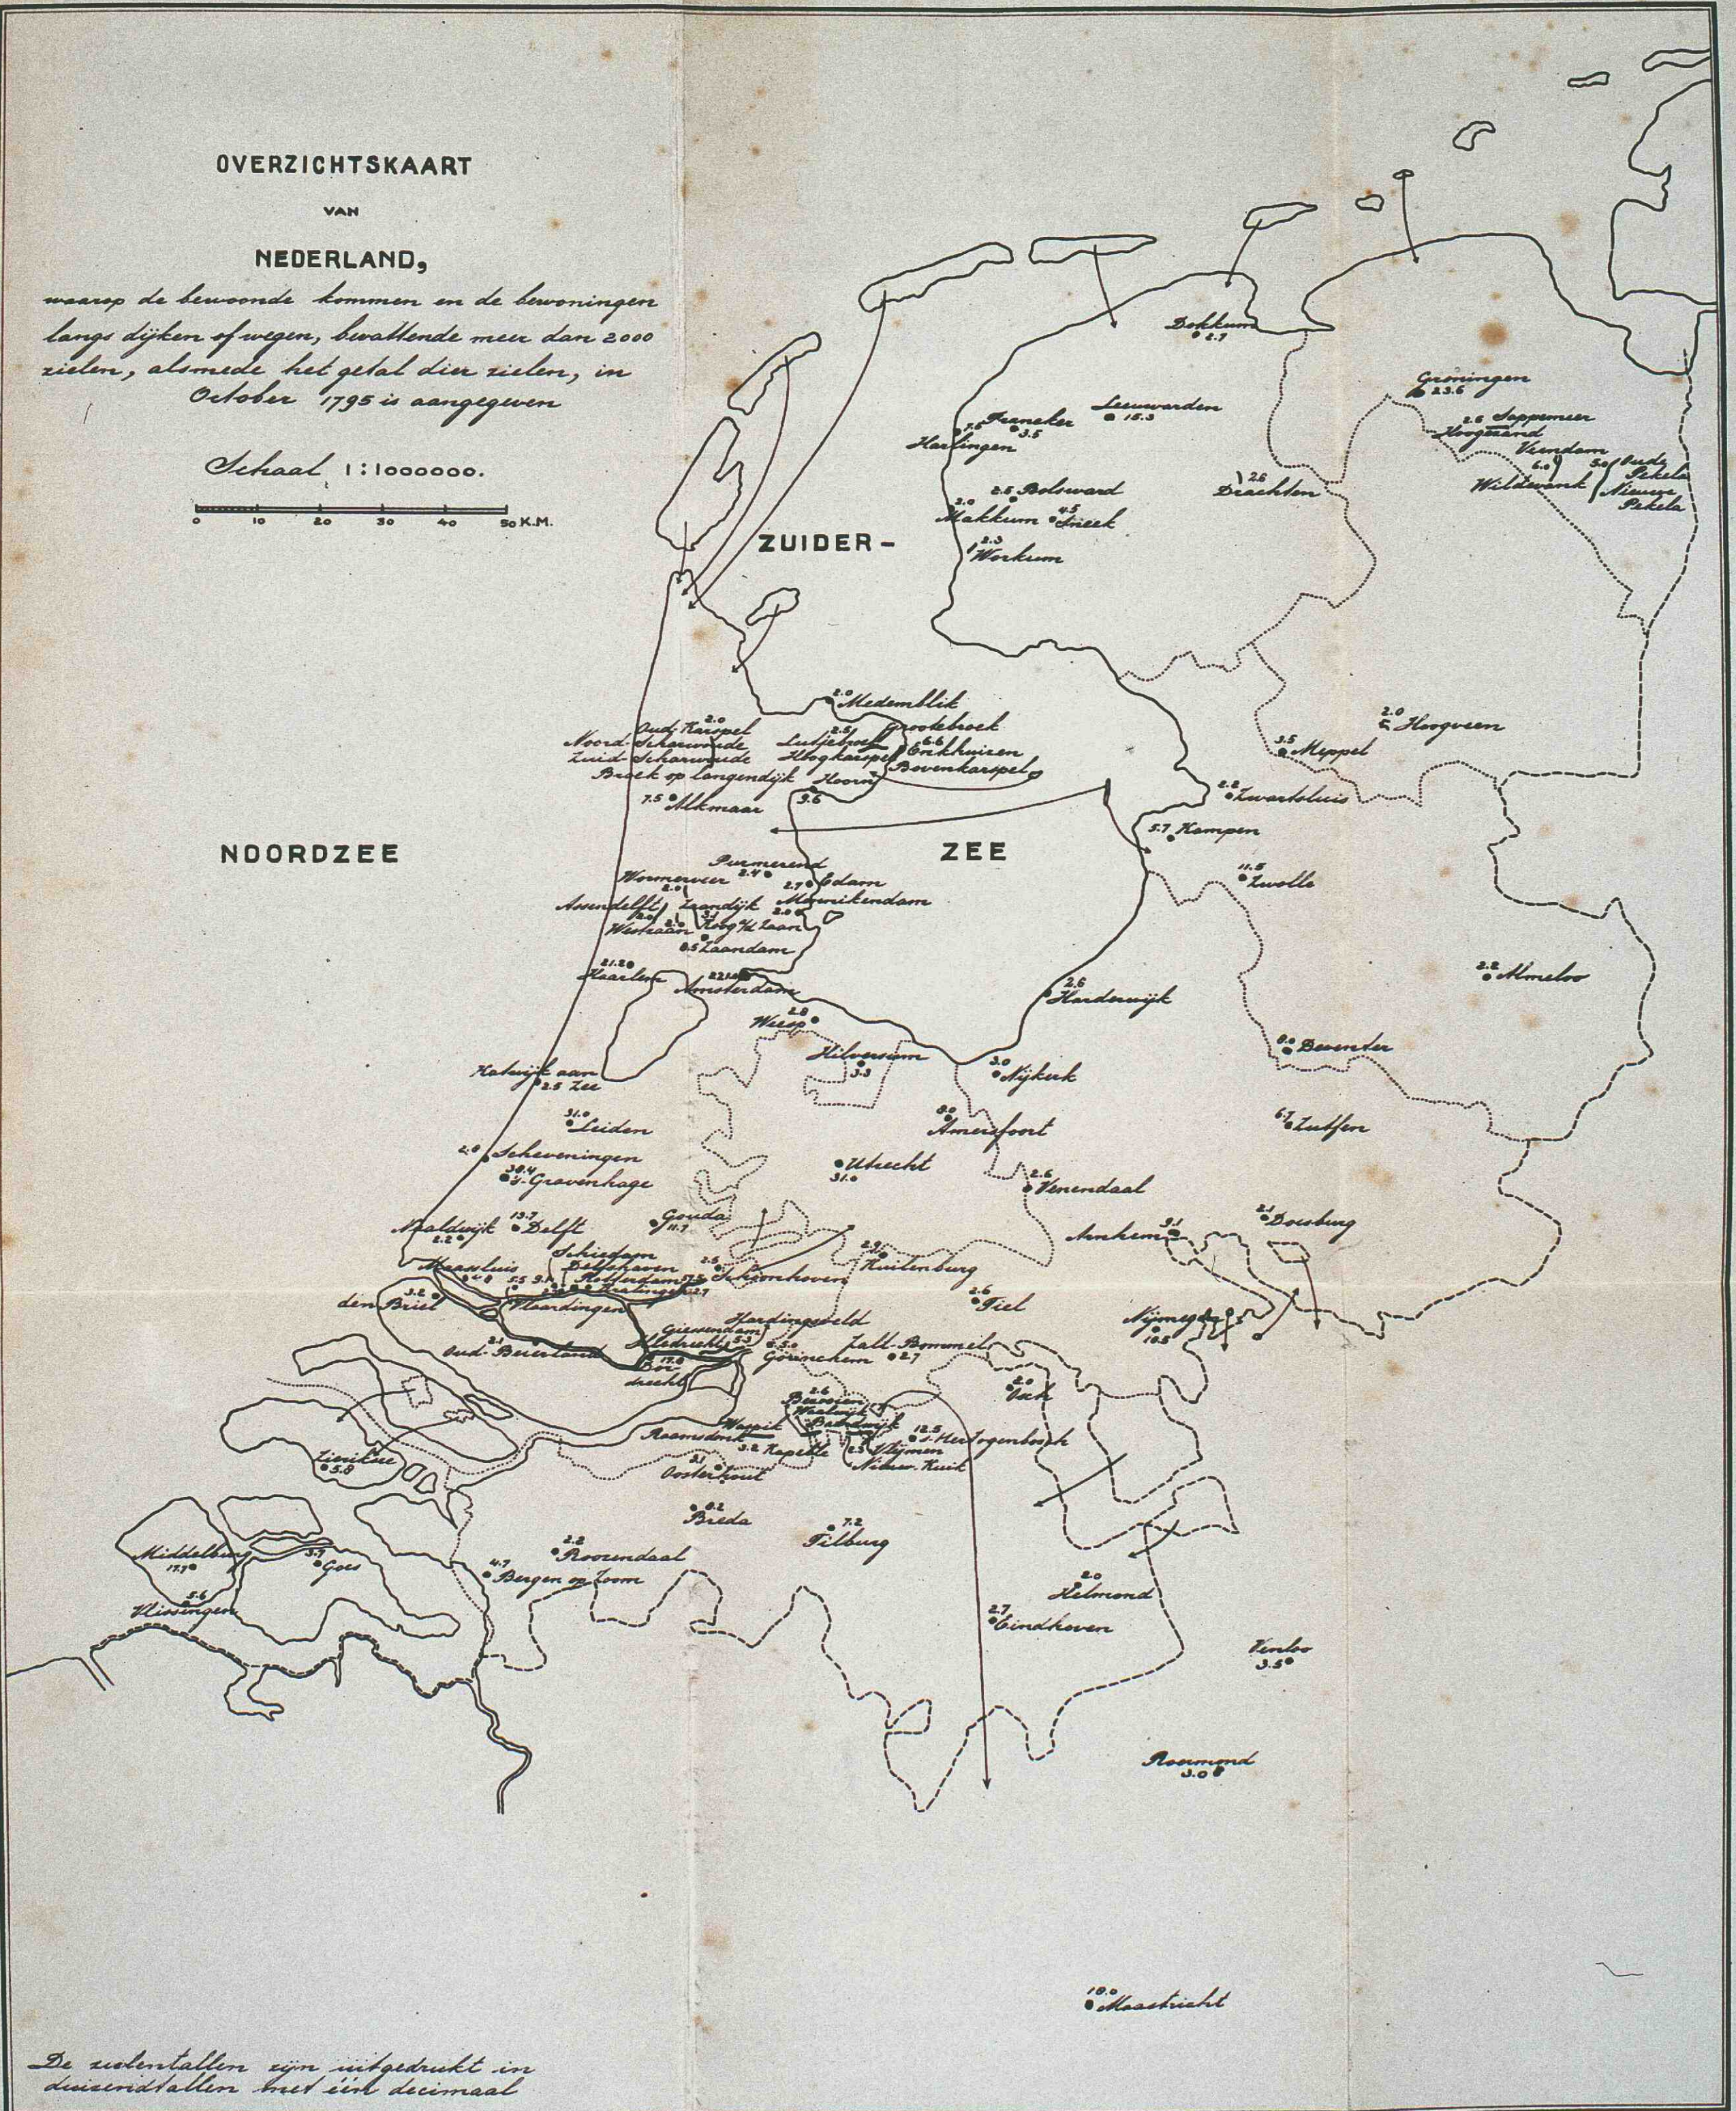

OVERZICHTSKAART

VAN

NEDERLAND,

waareop de bewoonde kommen en de bewoningers
langs dijken of wegen, bevattende meer dan 2000
zielen, alsmede het getal die zielen, in
October 1795 is aangegeven

Schaal 1:1000000.

De aantallen zijn uitgedrukt in
decimantallen met één decimaal