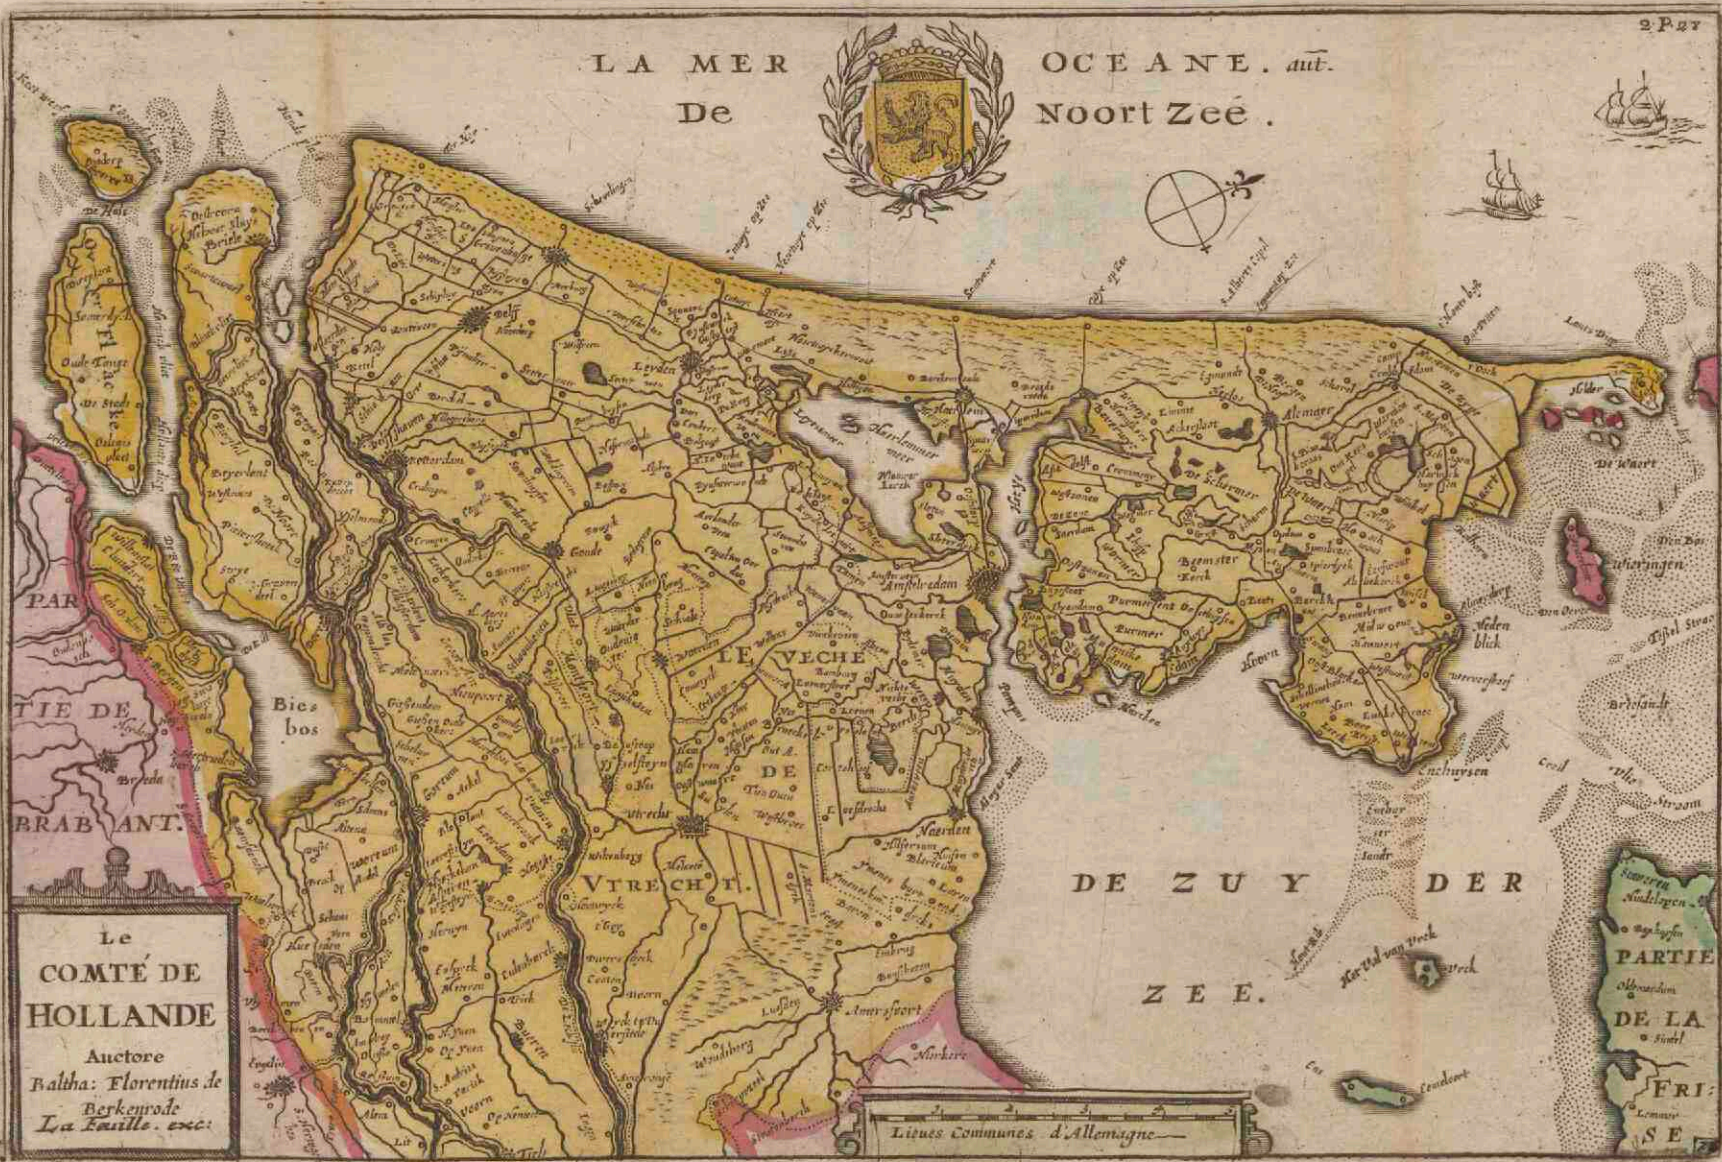

Le Comte de Hollande

Kaart van Holland, Jacob Aertsz. Colom, 1635 (1706-1729)

<https://hdl.handle.net/1874/20439>

LA MER
De

OCEANE. aut.
Noort Zee.

PAR
TIE DE
BRABANT.

Biesbos

LE VEICHE
DE
UTRECHT.

DE ZUY DER
ZEE.

PARTIE
DE LA
FRI
SE

Le
COMTE DE
HOLLANDE
Auctore
Baltha. Florentius de
Berkenrode
La Hauille. exc.

Lignes Communes d'Allemagne

Hol-45