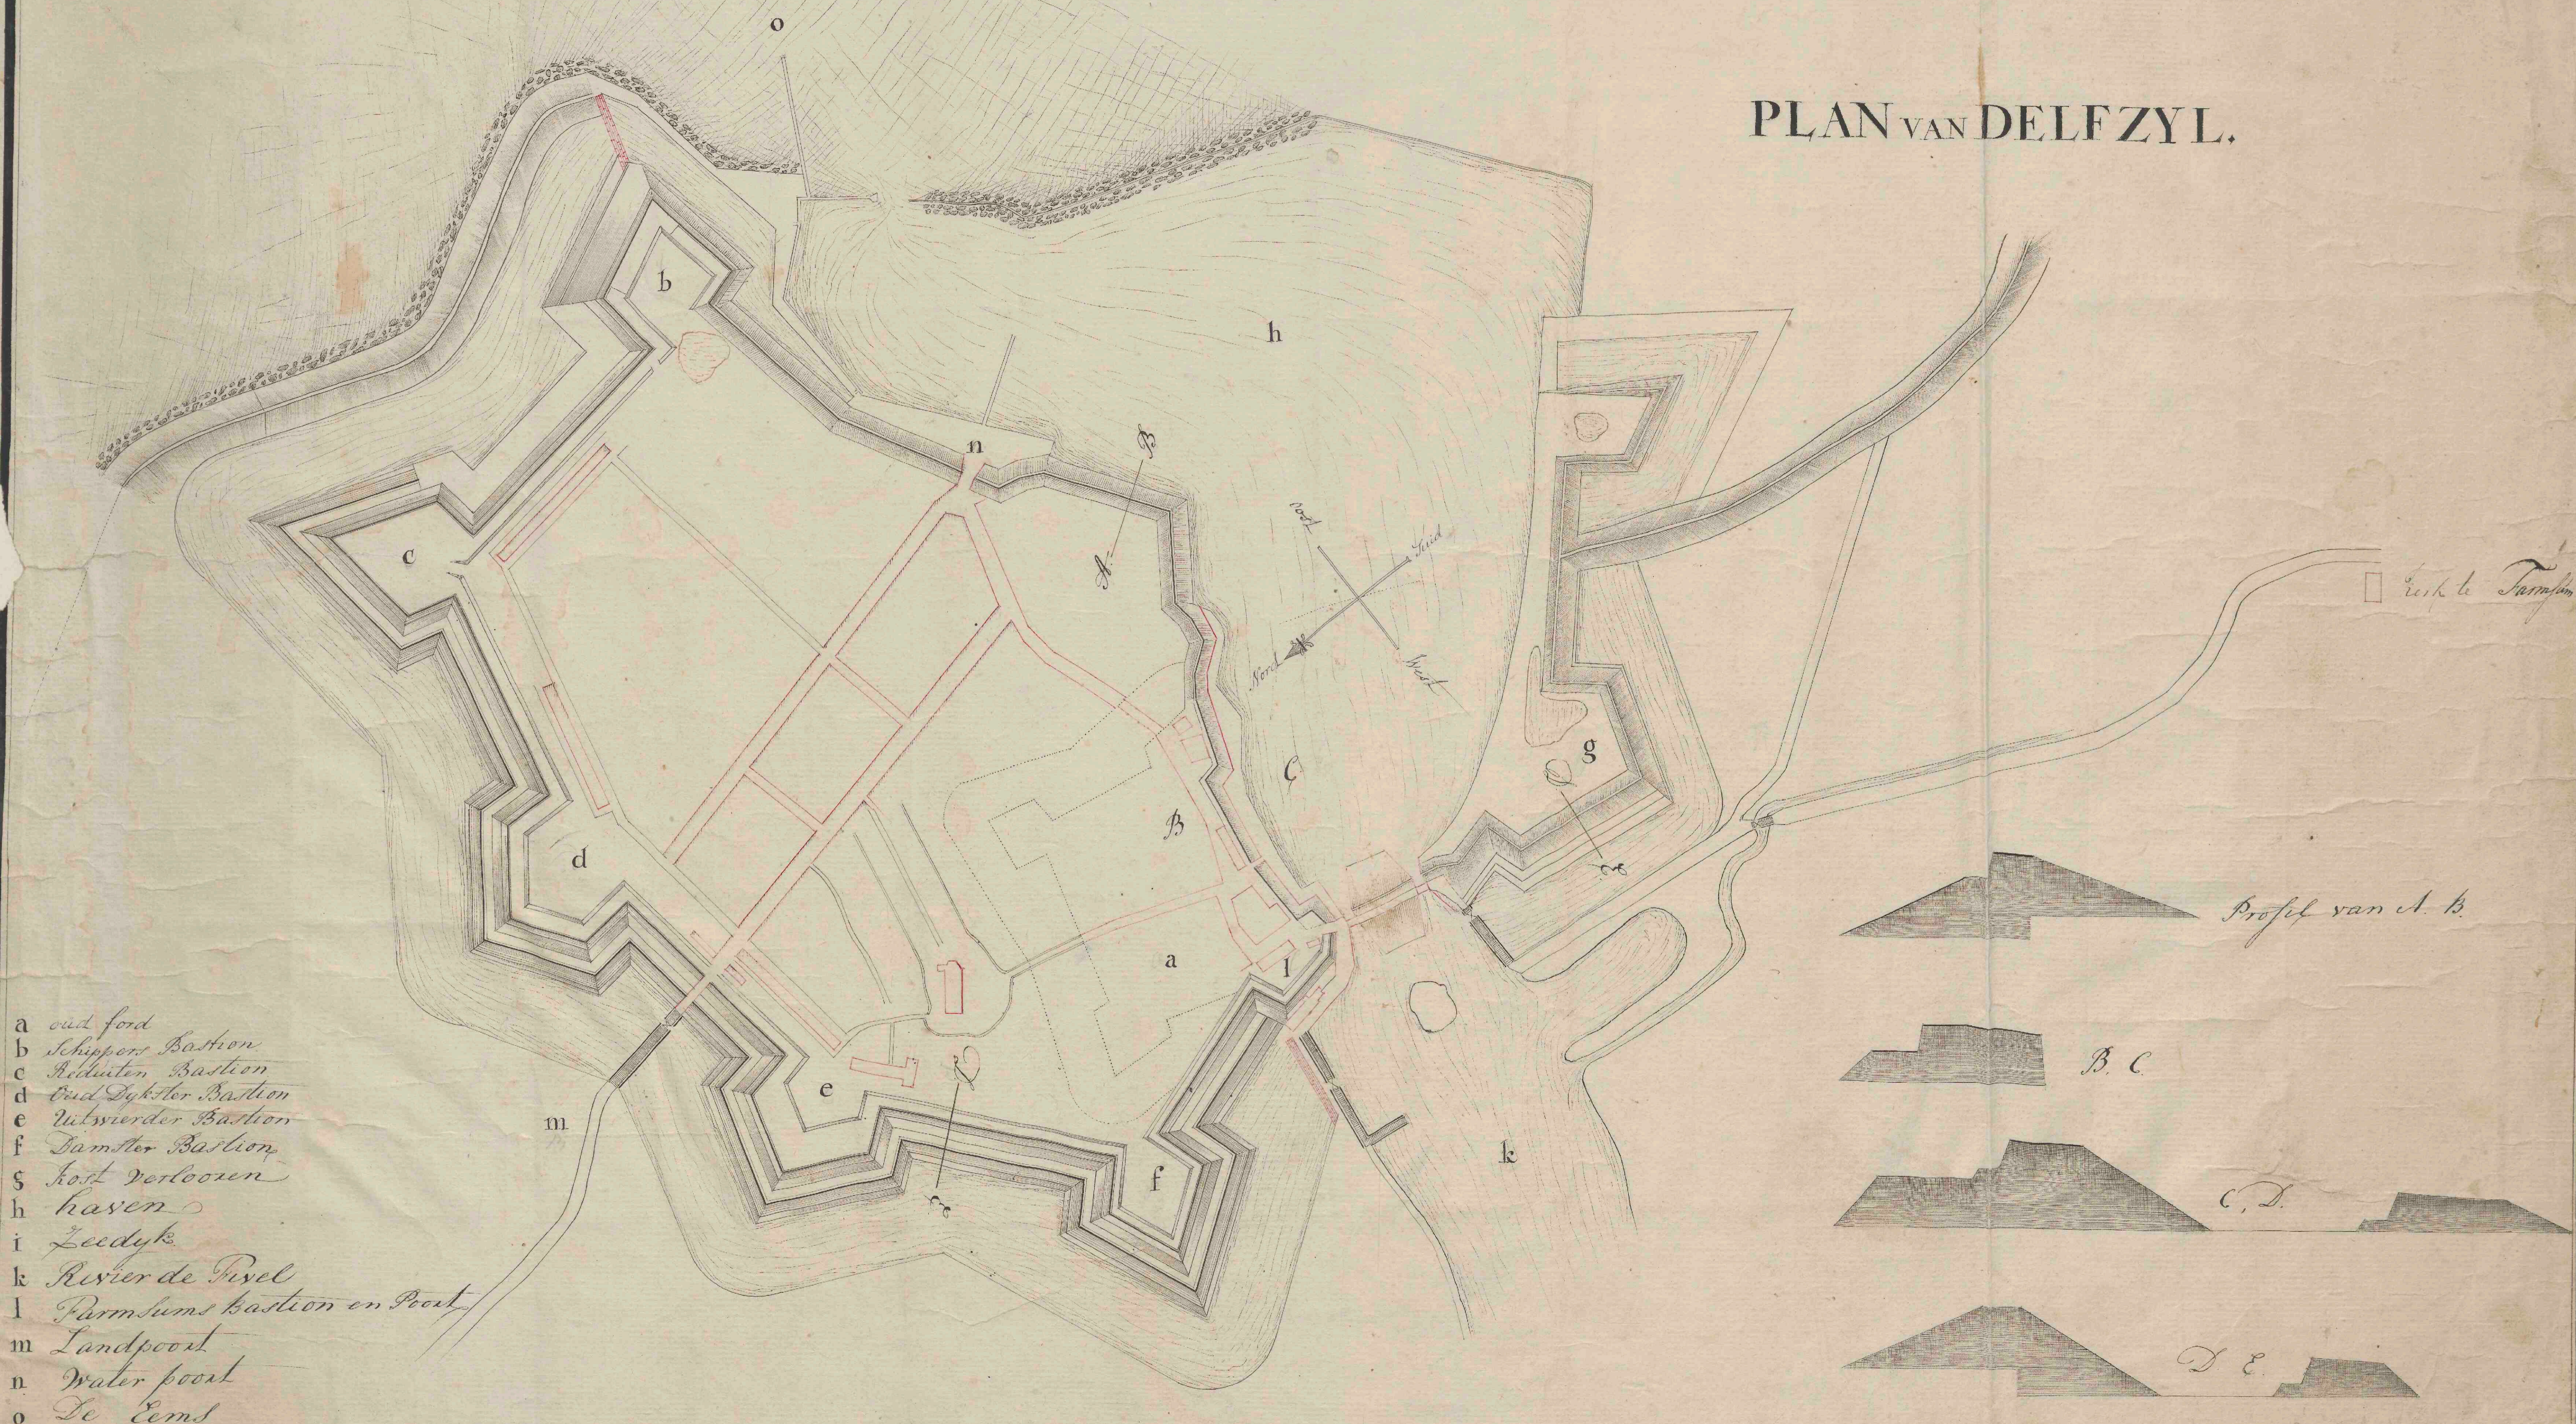

Plan van Delfzyl

<https://hdl.handle.net/1874/290938>

Biblioth. Rhen.-Traj.
 d. d.
 Vir Cl. G. Moll.
 MAPPAE MILITARES
 Sect. III.
 Pl. Belg. Sept.
 N. 35.

PLAN VAN DELFZYL.

- a oud ford
- b Schippers Bastion
- c Reduiten Bastion
- d Oud Dykster Bastion
- e Uitswierder Bastion
- f Damster Bastion
- g Koort verlooren
- h haven
- i Leedyk
- k Rivier de Pysel
- l Parmsums bastion en Poort
- m Landpoort
- n Waterpoort
- o De Eemd

Profil van A. B.

B. C.

C. D.

D. E.

12 24 36 48 60 72 84 96 108 120 132 144 156 168 180 192 204 216 228 240 252 264 276 288 300 312 324 336 348 360 372 384 396 408 420 432 444 456 468 480 492 504 516 528 540 552 564 576 588 600 612 624 636 648 660 672 684 696 708 720 732 744 756 768 780 792 804 816 828 840 852 864 876 888 900 912 924 936 948 960 972 984 996 1000