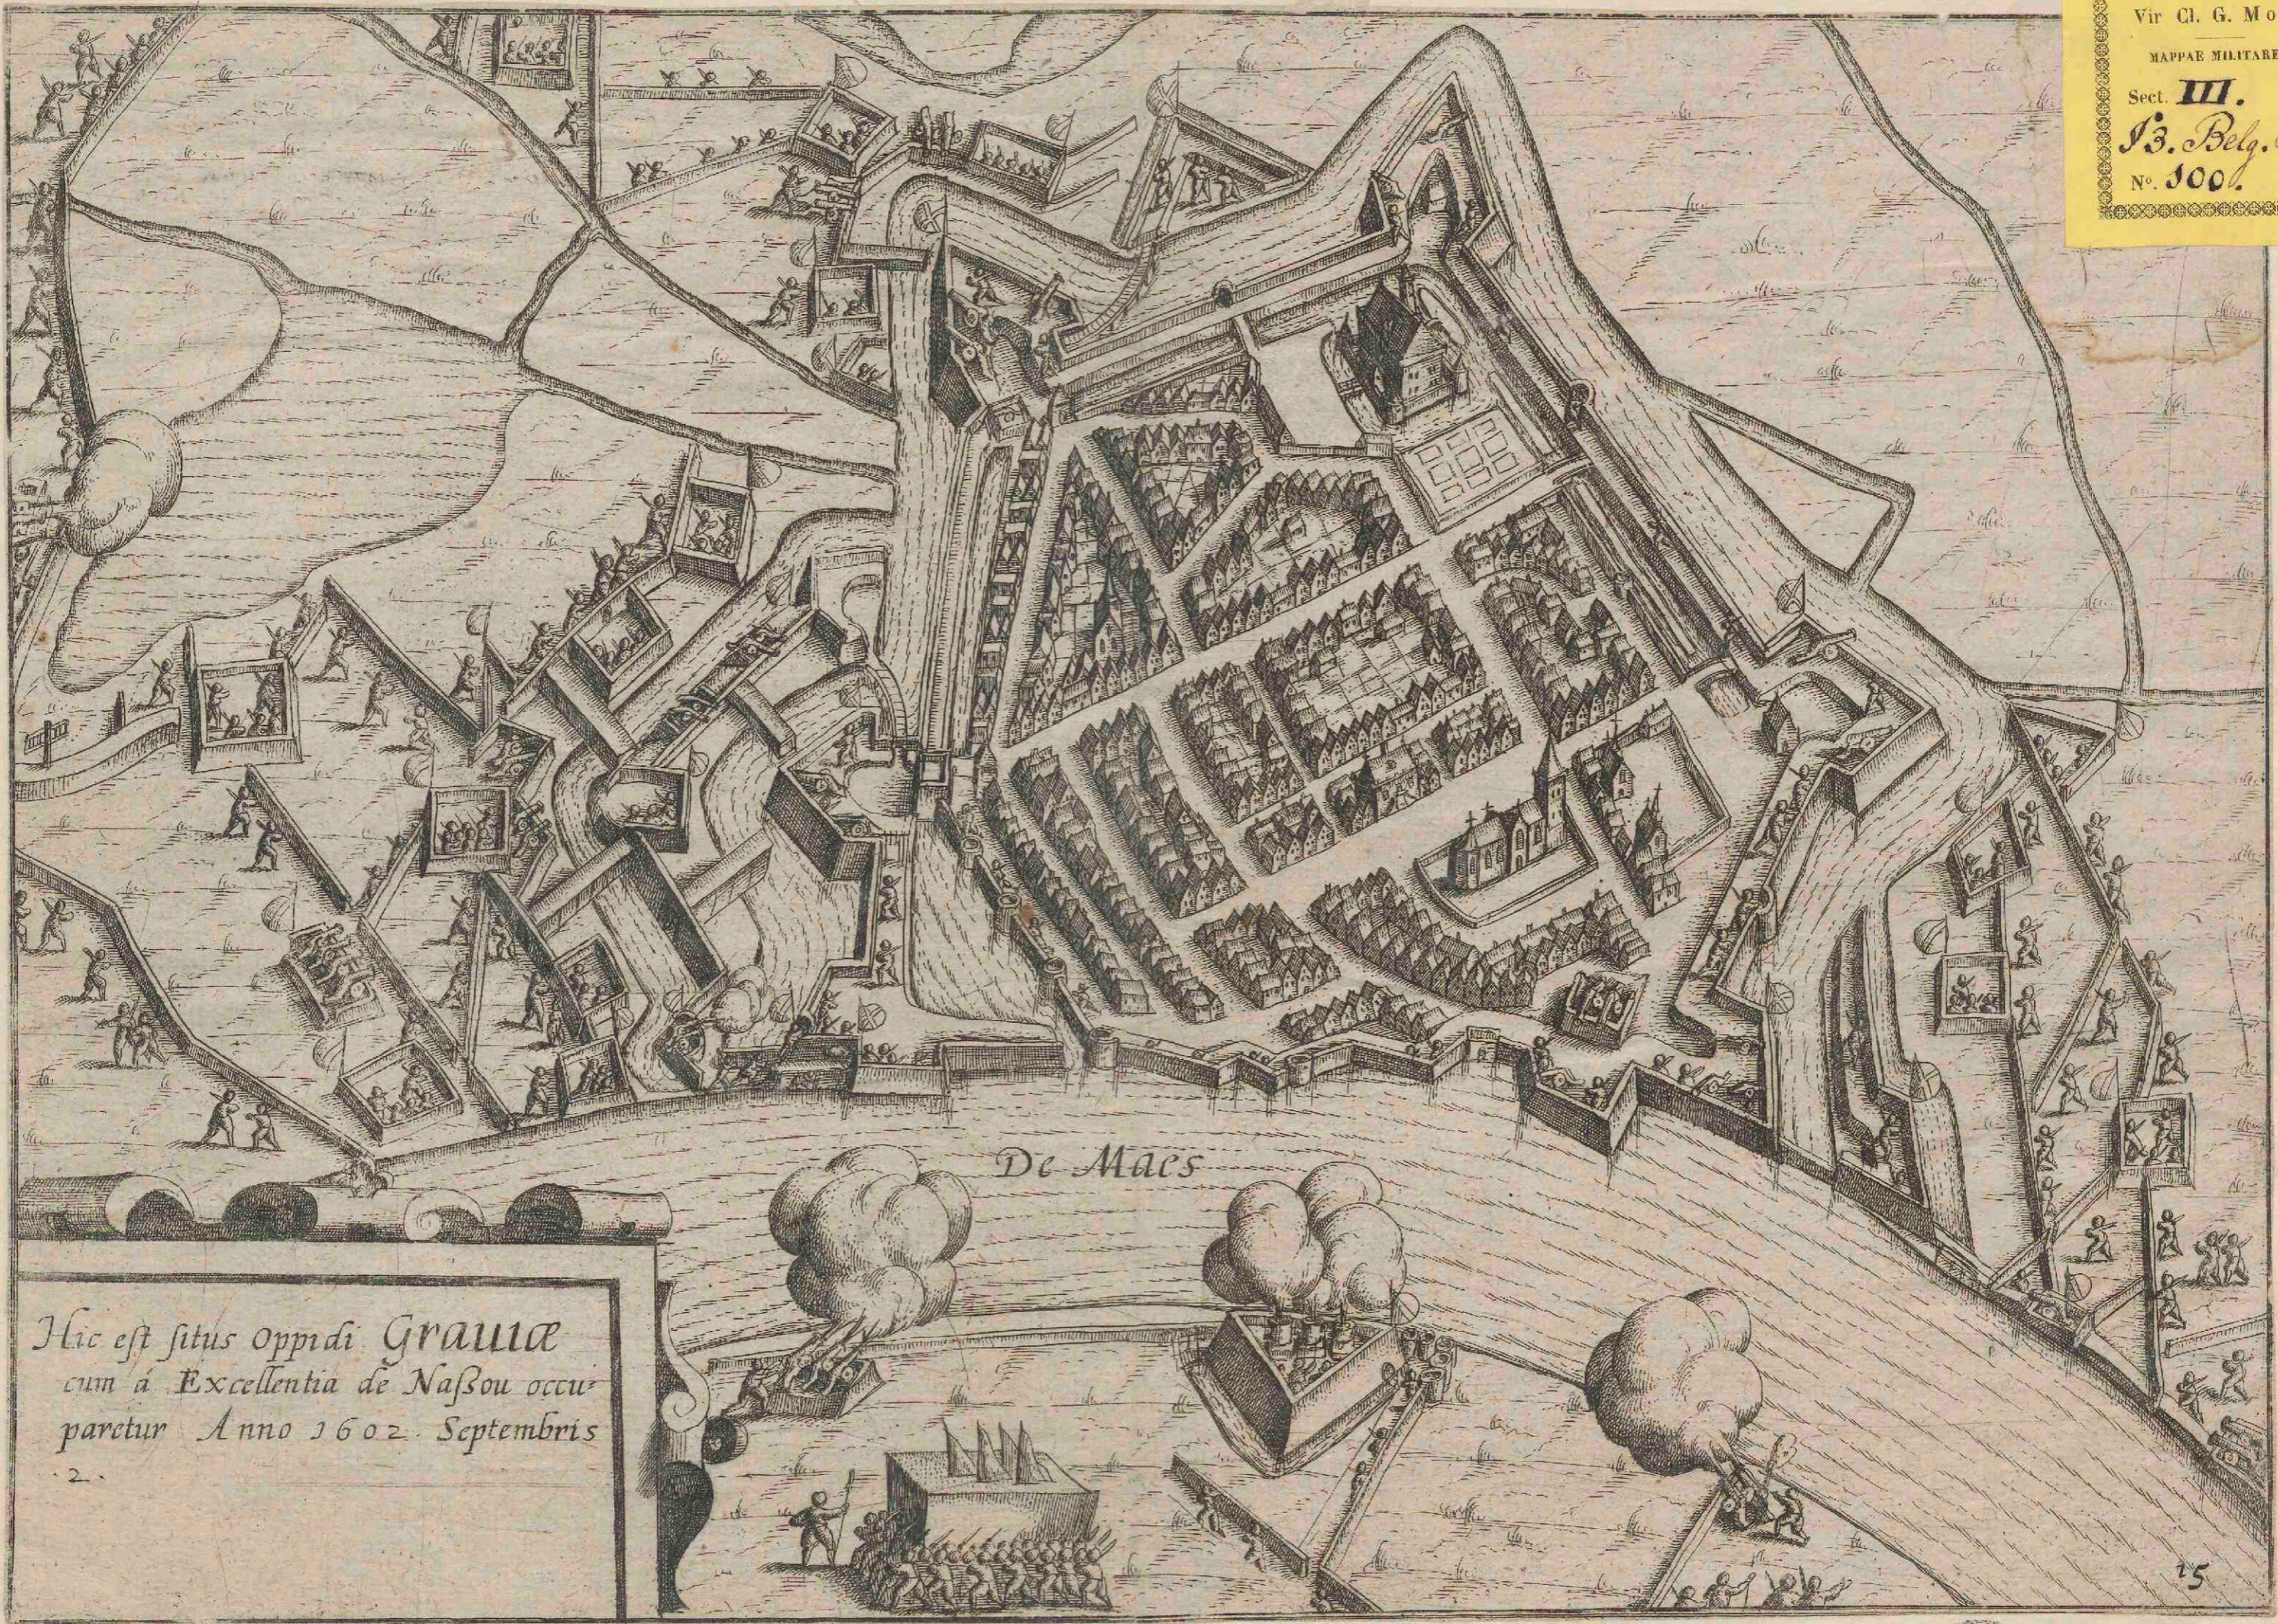

# **Hic est situs oppidi Graviae cum á Excellentia de Nassou occuparetur anno 1602 Septembris 2**

<https://hdl.handle.net/1874/291684>

Biblioth. Rhen.-Traj.  
d. d.  
Vir Cl. G. Moll.  
MAPPAE MILITARES.  
Sect. III.  
B. Belg. Sept.  
Nº. 100.

De Maes

Hic est situs oppidi Grauae  
cum a Excellentia de Nassou occu-  
paretur Anno 1602. Septembris

2.

25

601

54