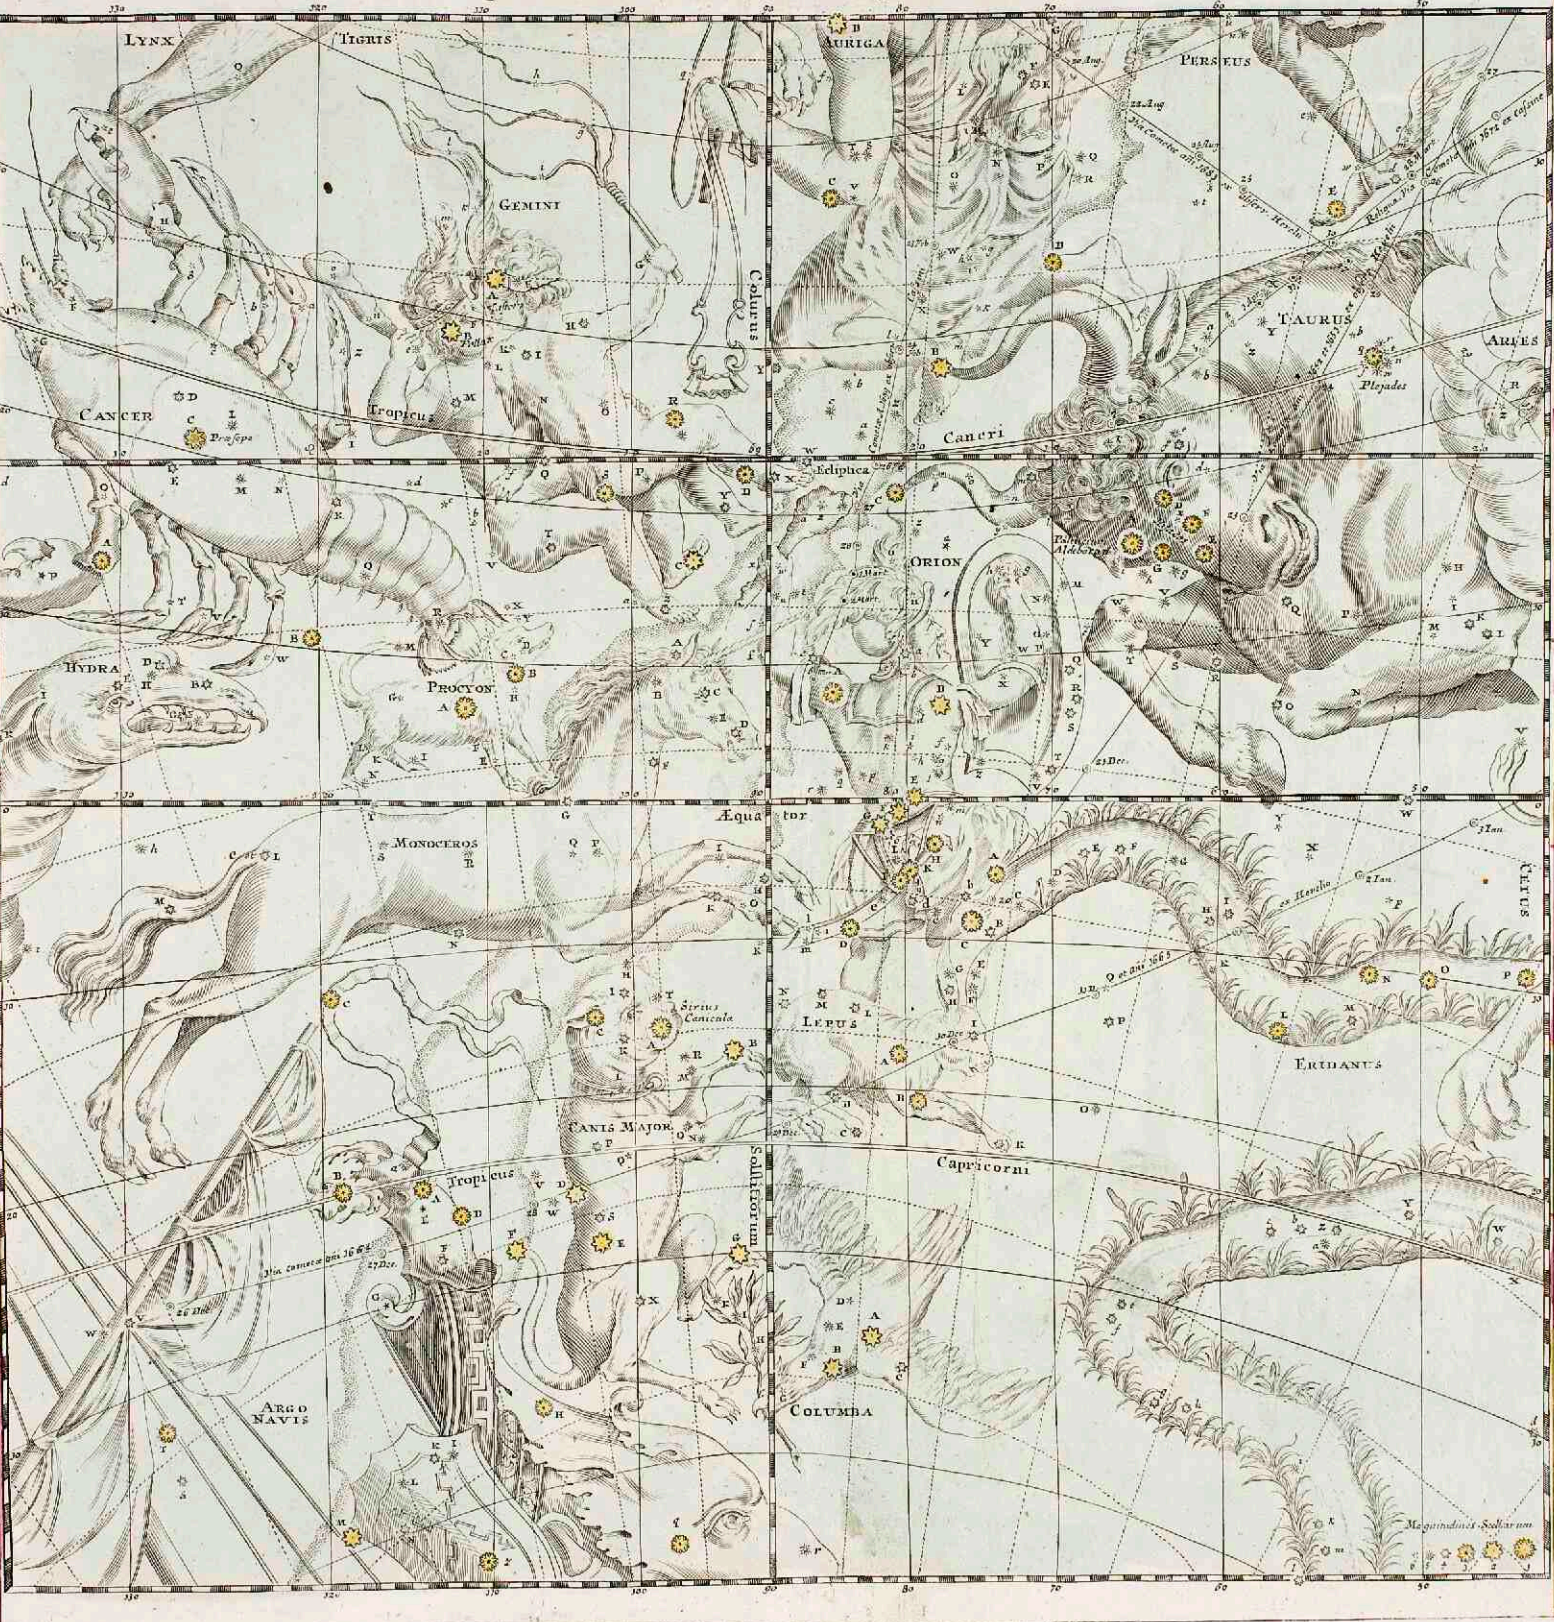

Globi coelestis in tabulas planas redacti pars III in qua longitudines stellarum fixarum ad añum Christi completum 1730 tam Arithmetice quam geometricè exhibentur

Inwendig beeld van de hemel, gericht op de equator beneden de zonnwende van de zomer, [1742]

<https://hdl.handle.net/1874/33142>

GLOBI COELESTIS IN TABULAS PLANAS REDACTI PARS III.

in qua Longitudines Stellarum fixarum ad annum Christi completum 1750 tam Arithmetice quam Geometrice exhibentur

à IOH. GARR. DOPPELMAYR MATH. PP. Academ. Cæs. Leopold. Car. Nat. Curiosorum, nec non Societatis Regiæ Borvisicæ Socio

Operâ IOH. BAPT. HOMANNI SAC. CÆS. MAJ. GEOGR. Norimbergæ.

STELLARUM NOMINA	LONGITUDINES ARITHMETICÆ	LONGITUDINES GEOMETRICÆ
PERSEUS	100 15 30	100 15 30
ANDROMEDA	100 15 30	100 15 30
LYNX	100 15 30	100 15 30
TIGRUS	100 15 30	100 15 30
AURIGA	100 15 30	100 15 30
GEMINI	100 15 30	100 15 30
CANCER	100 15 30	100 15 30
HYDRA	100 15 30	100 15 30
PROCYON	100 15 30	100 15 30
ORION	100 15 30	100 15 30
MONOCEROS	100 15 30	100 15 30
LEUS	100 15 30	100 15 30
ERUDANTIS	100 15 30	100 15 30
MONOCEROS	100 15 30	100 15 30
COLUMBA	100 15 30	100 15 30
ARGO NAVIS	100 15 30	100 15 30