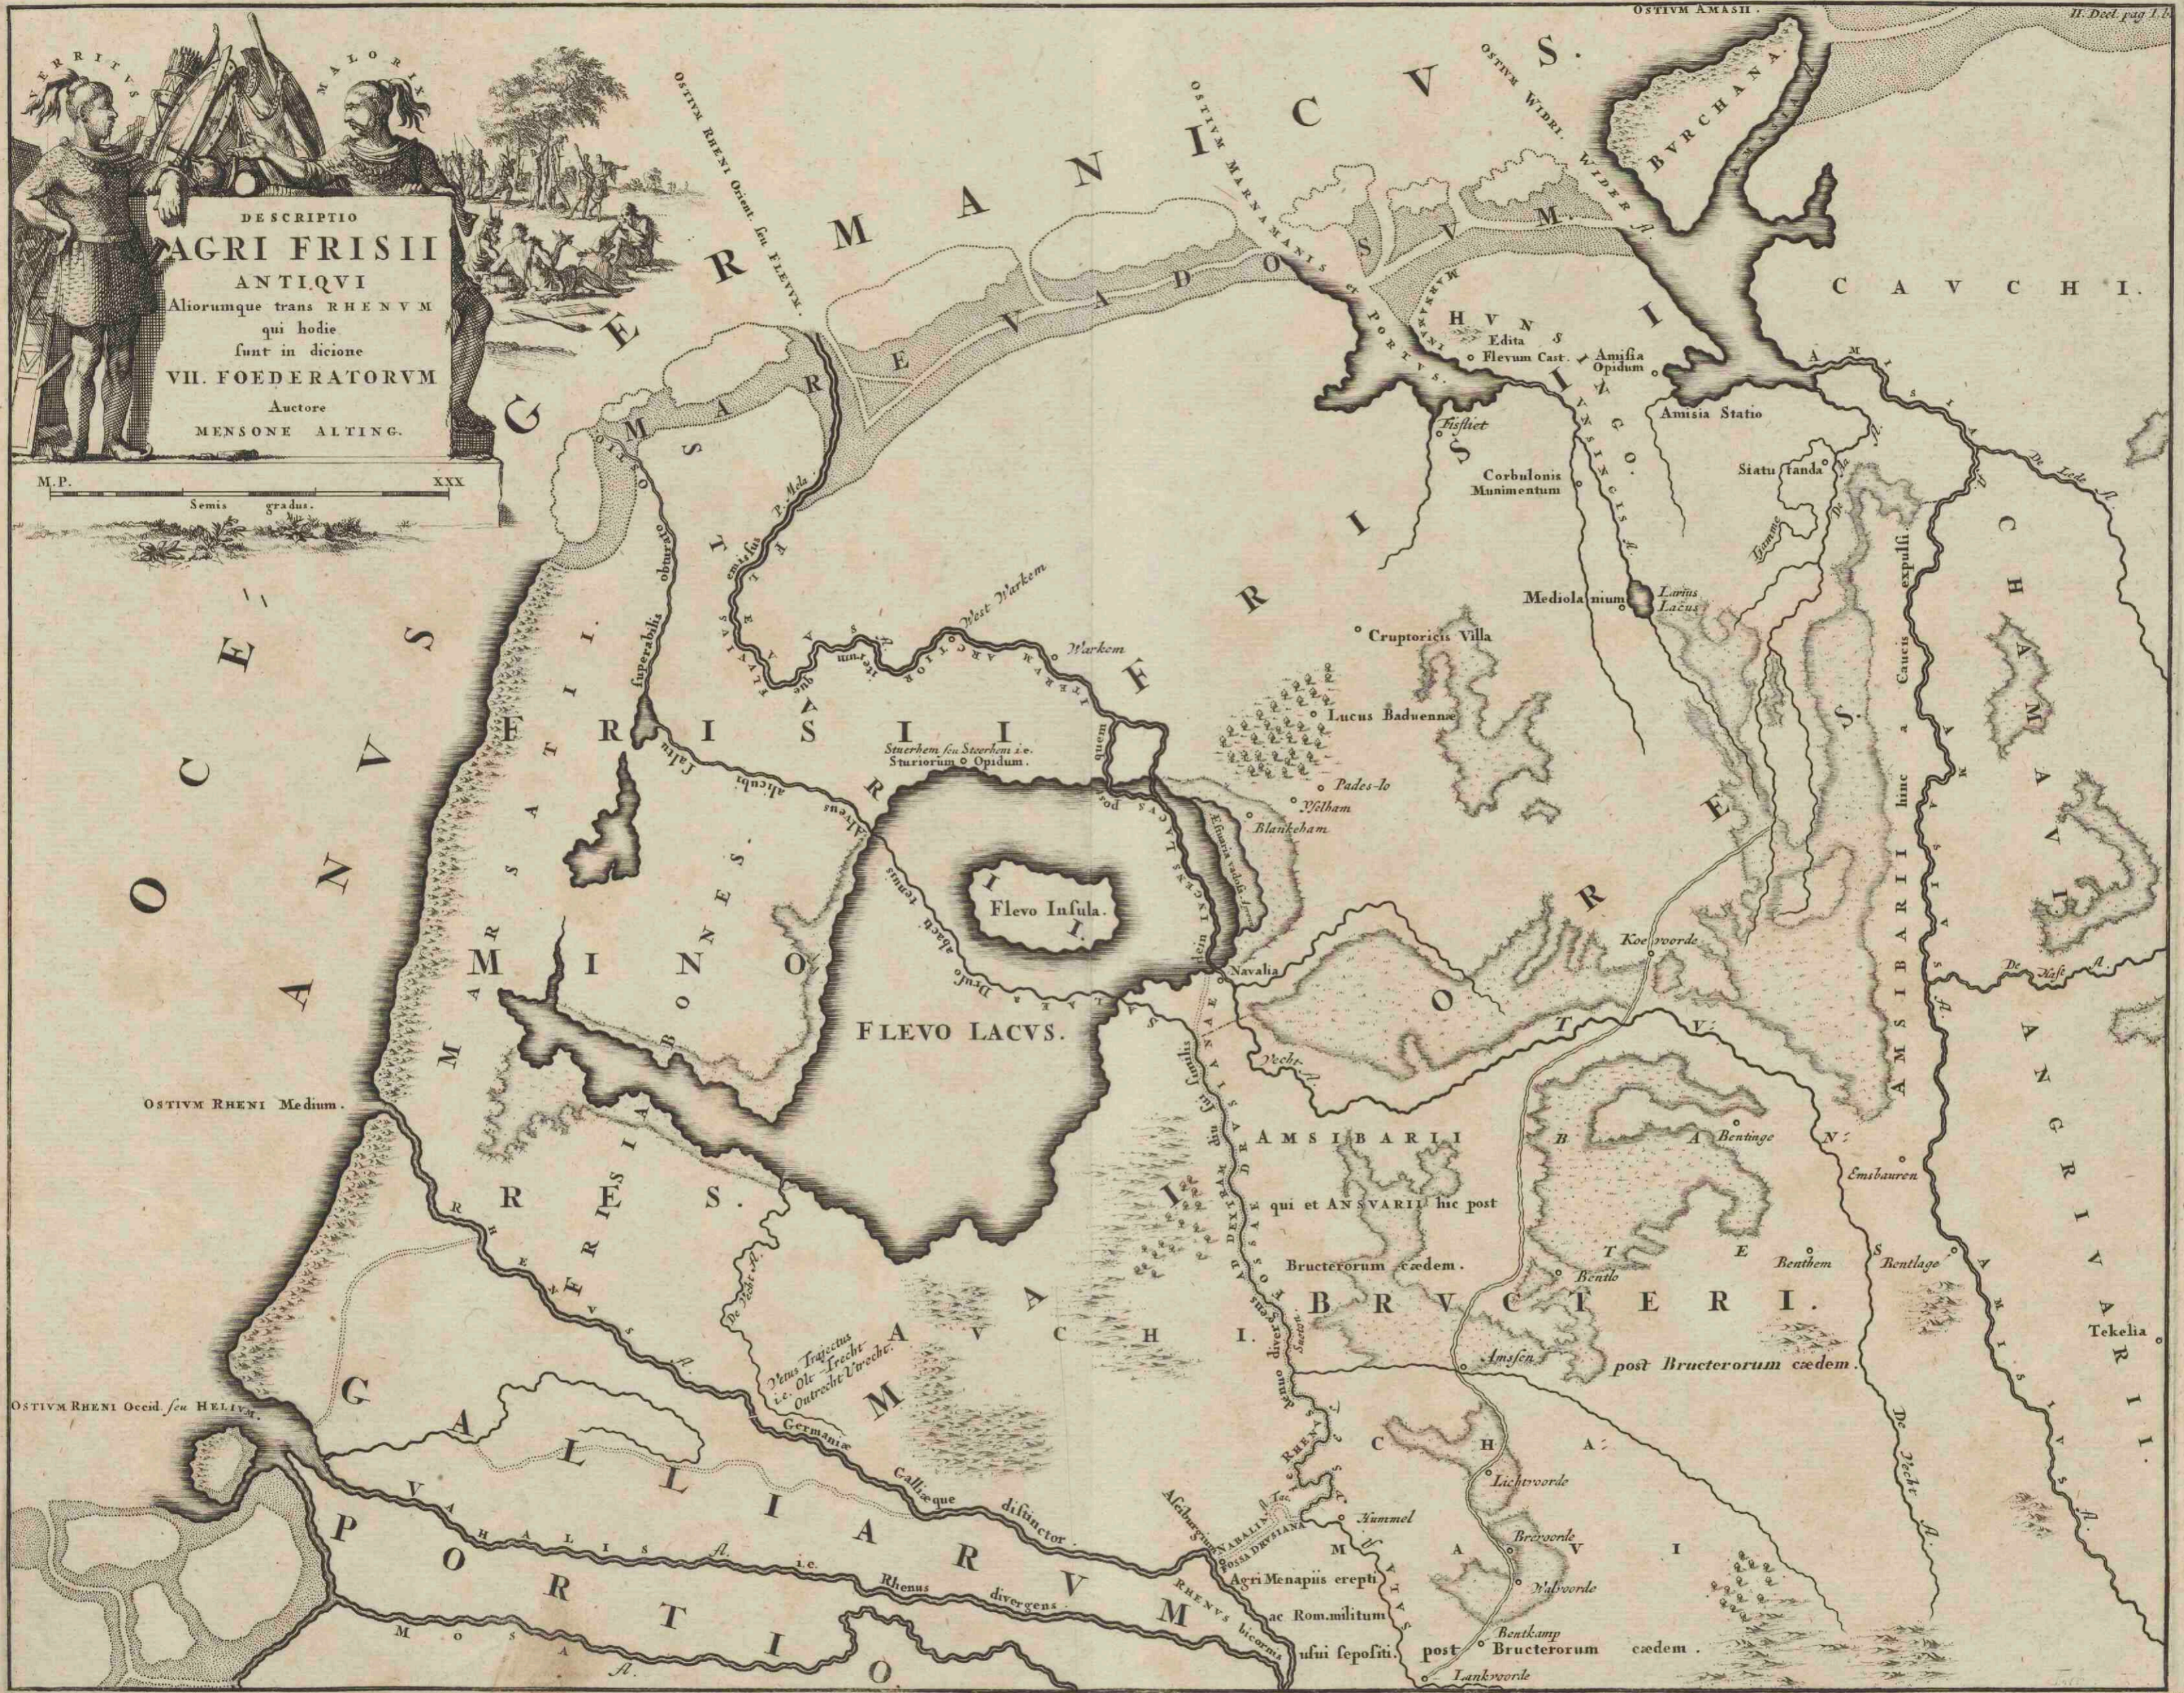

Descriptio Agri Frisii antiqui aliorumque trans Rhenum qui hodie sunt in ditione VII Foederatorum

<https://hdl.handle.net/1874/349870>

Biblioth. Rhen.-Traj.
 d. d.
 Vir Cl. G. Moll.
 MAPPAE TERRESTRES.
 Sect. *V. Regione*
Europae
14. Belg. Sept.
 No. 46. k.