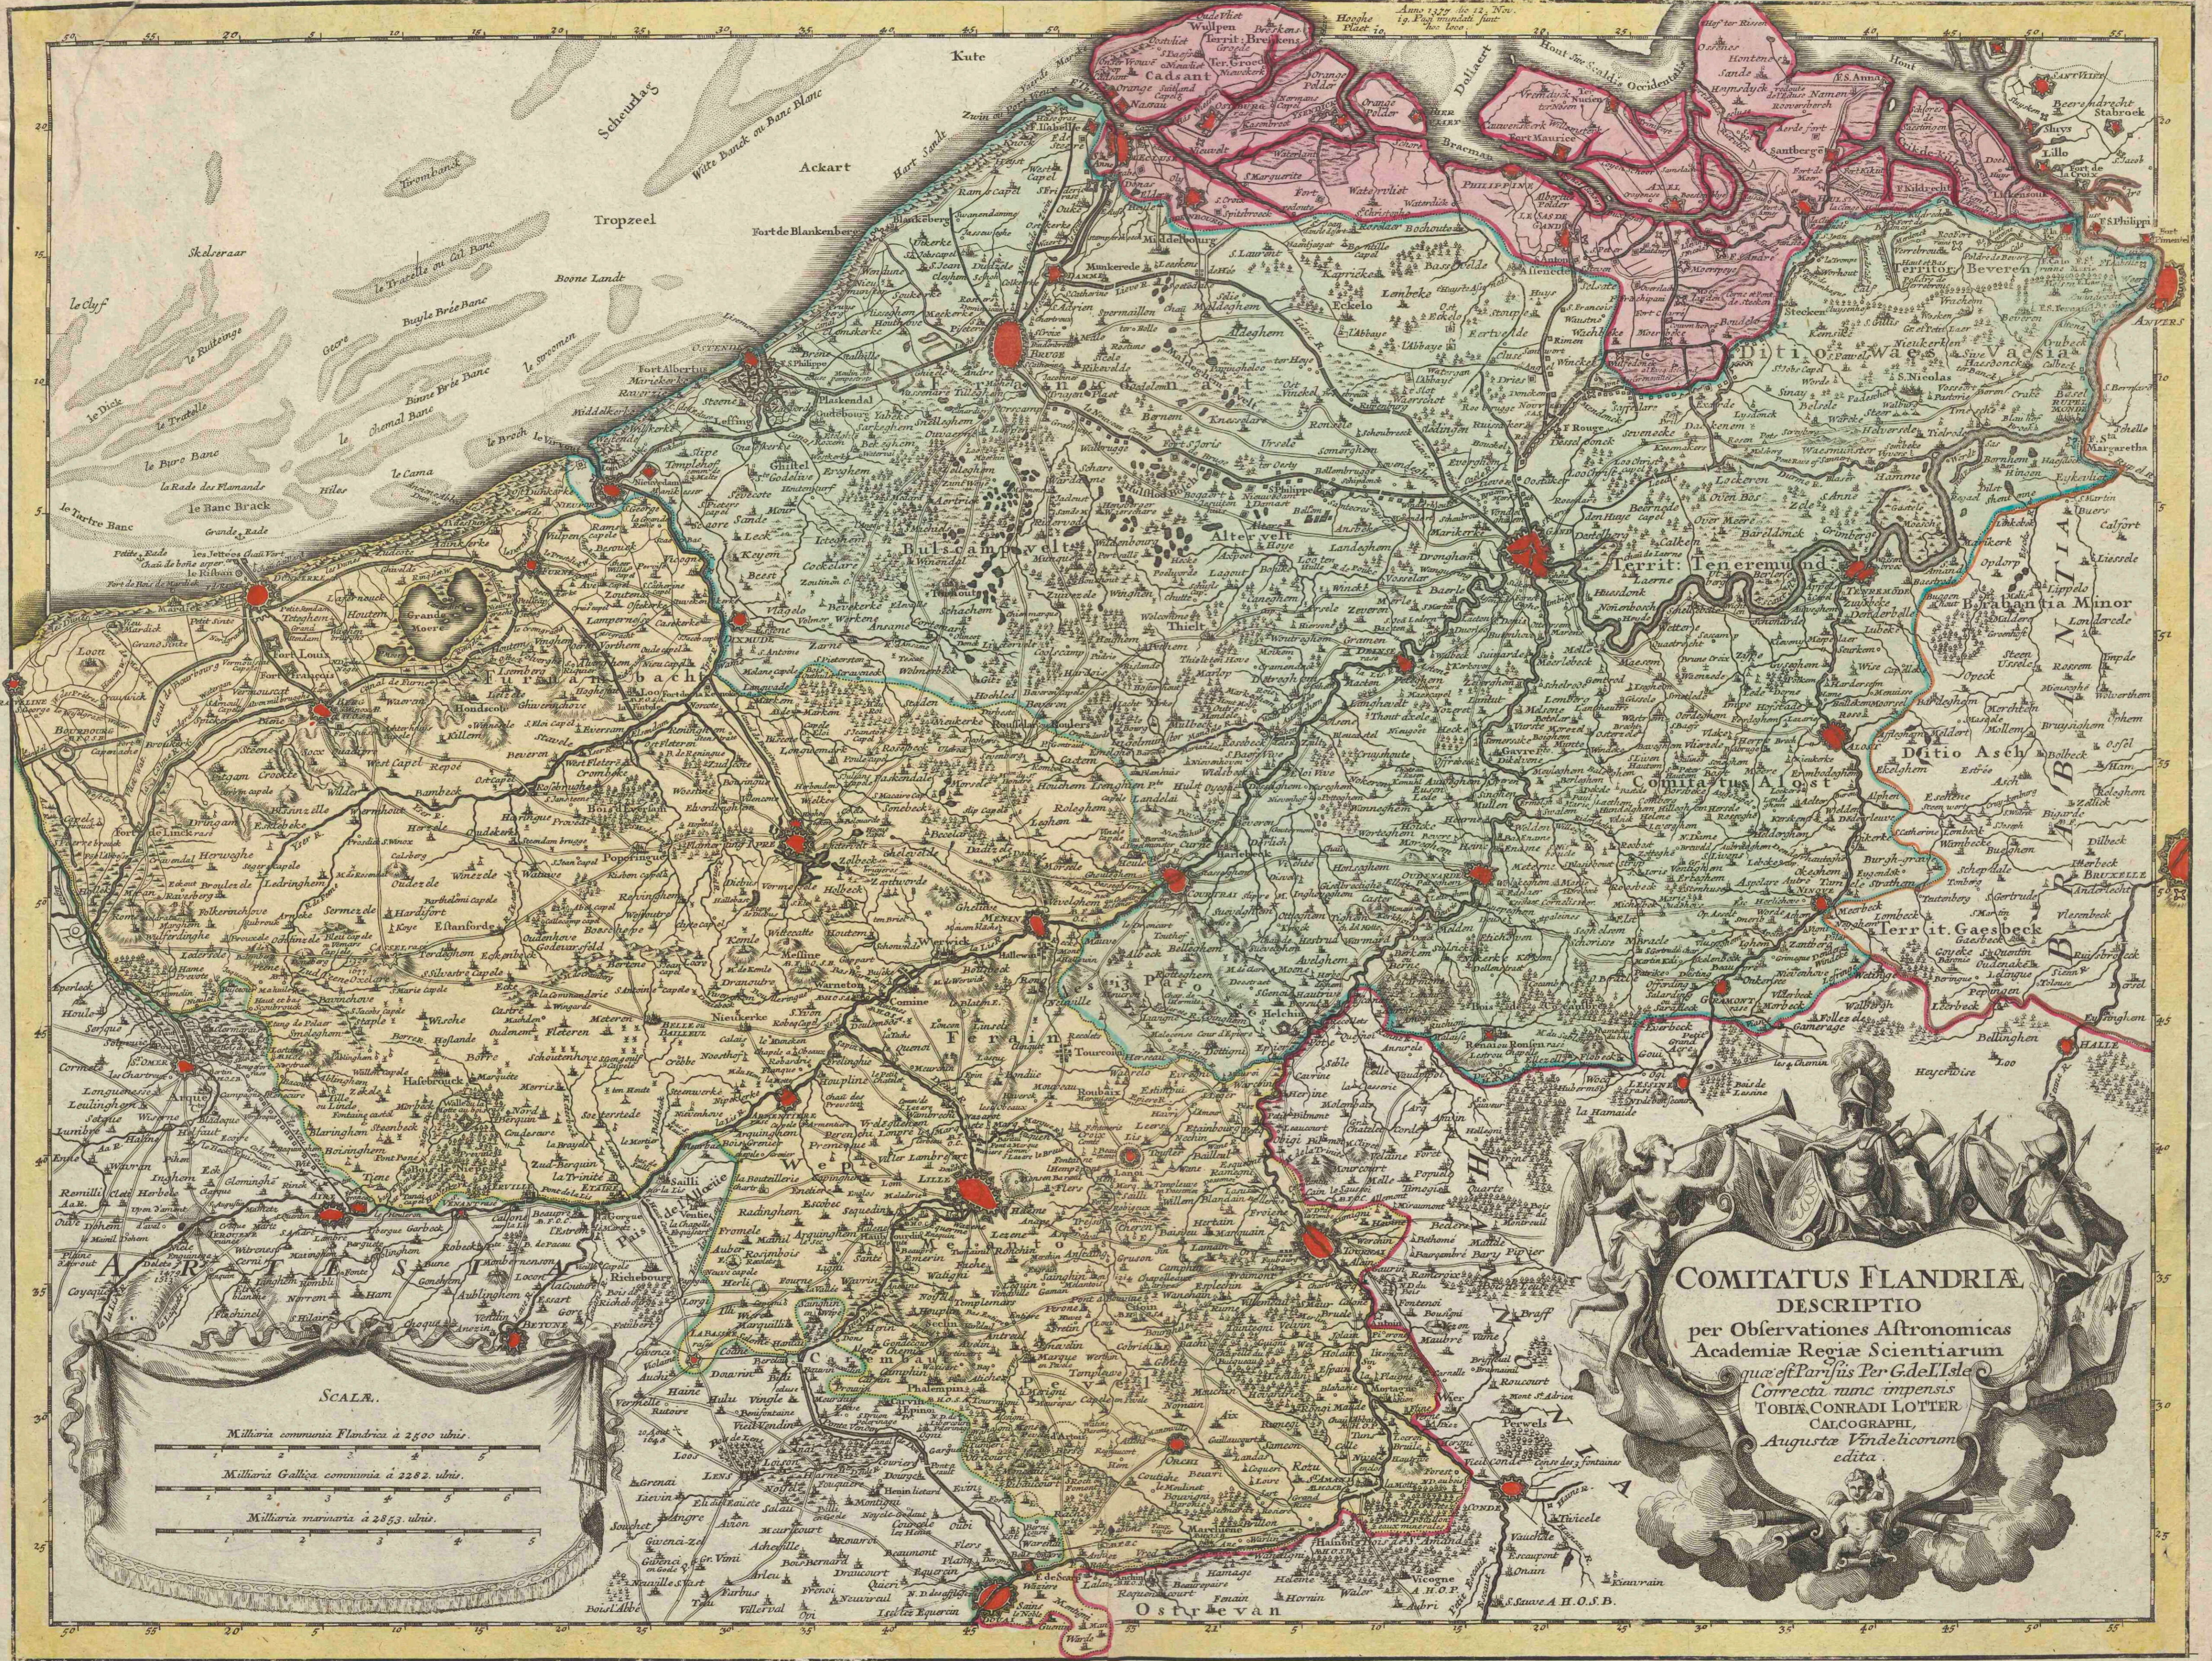

Comitatus Flandriae descriptio

<https://hdl.handle.net/1874/368881>

COMITATUS FLANDRIA
 DESCRIPTIO
 per Observaciones Astronomicas
 Academiae Regiae Scientiarum
 quae est Parisus Per G. de L. Isle
 Correcta nunc impensis
 TOBIAE CONRADI LOTTER
 CALCOGRAPHI,
 Augustae Vindelicorum
 edita

SCALA.

362

198