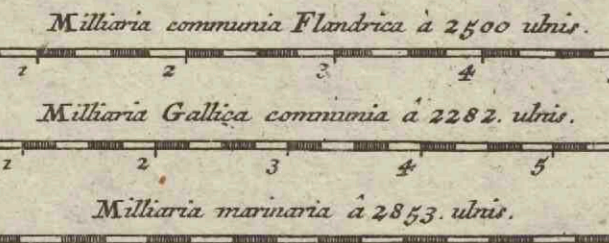

COMITATUS FLANDRIA
DESCRIPTIO
per Observaciones Astronomicas
Academiae Regiae Scientiarum
quae est Parisus Per G. de L. Isle
Correcta nunc impensis
TOBIAE CONRADI LOTTER
CALCOGRAPHI,
Augustae Vindelicorum
edita

SCALA.