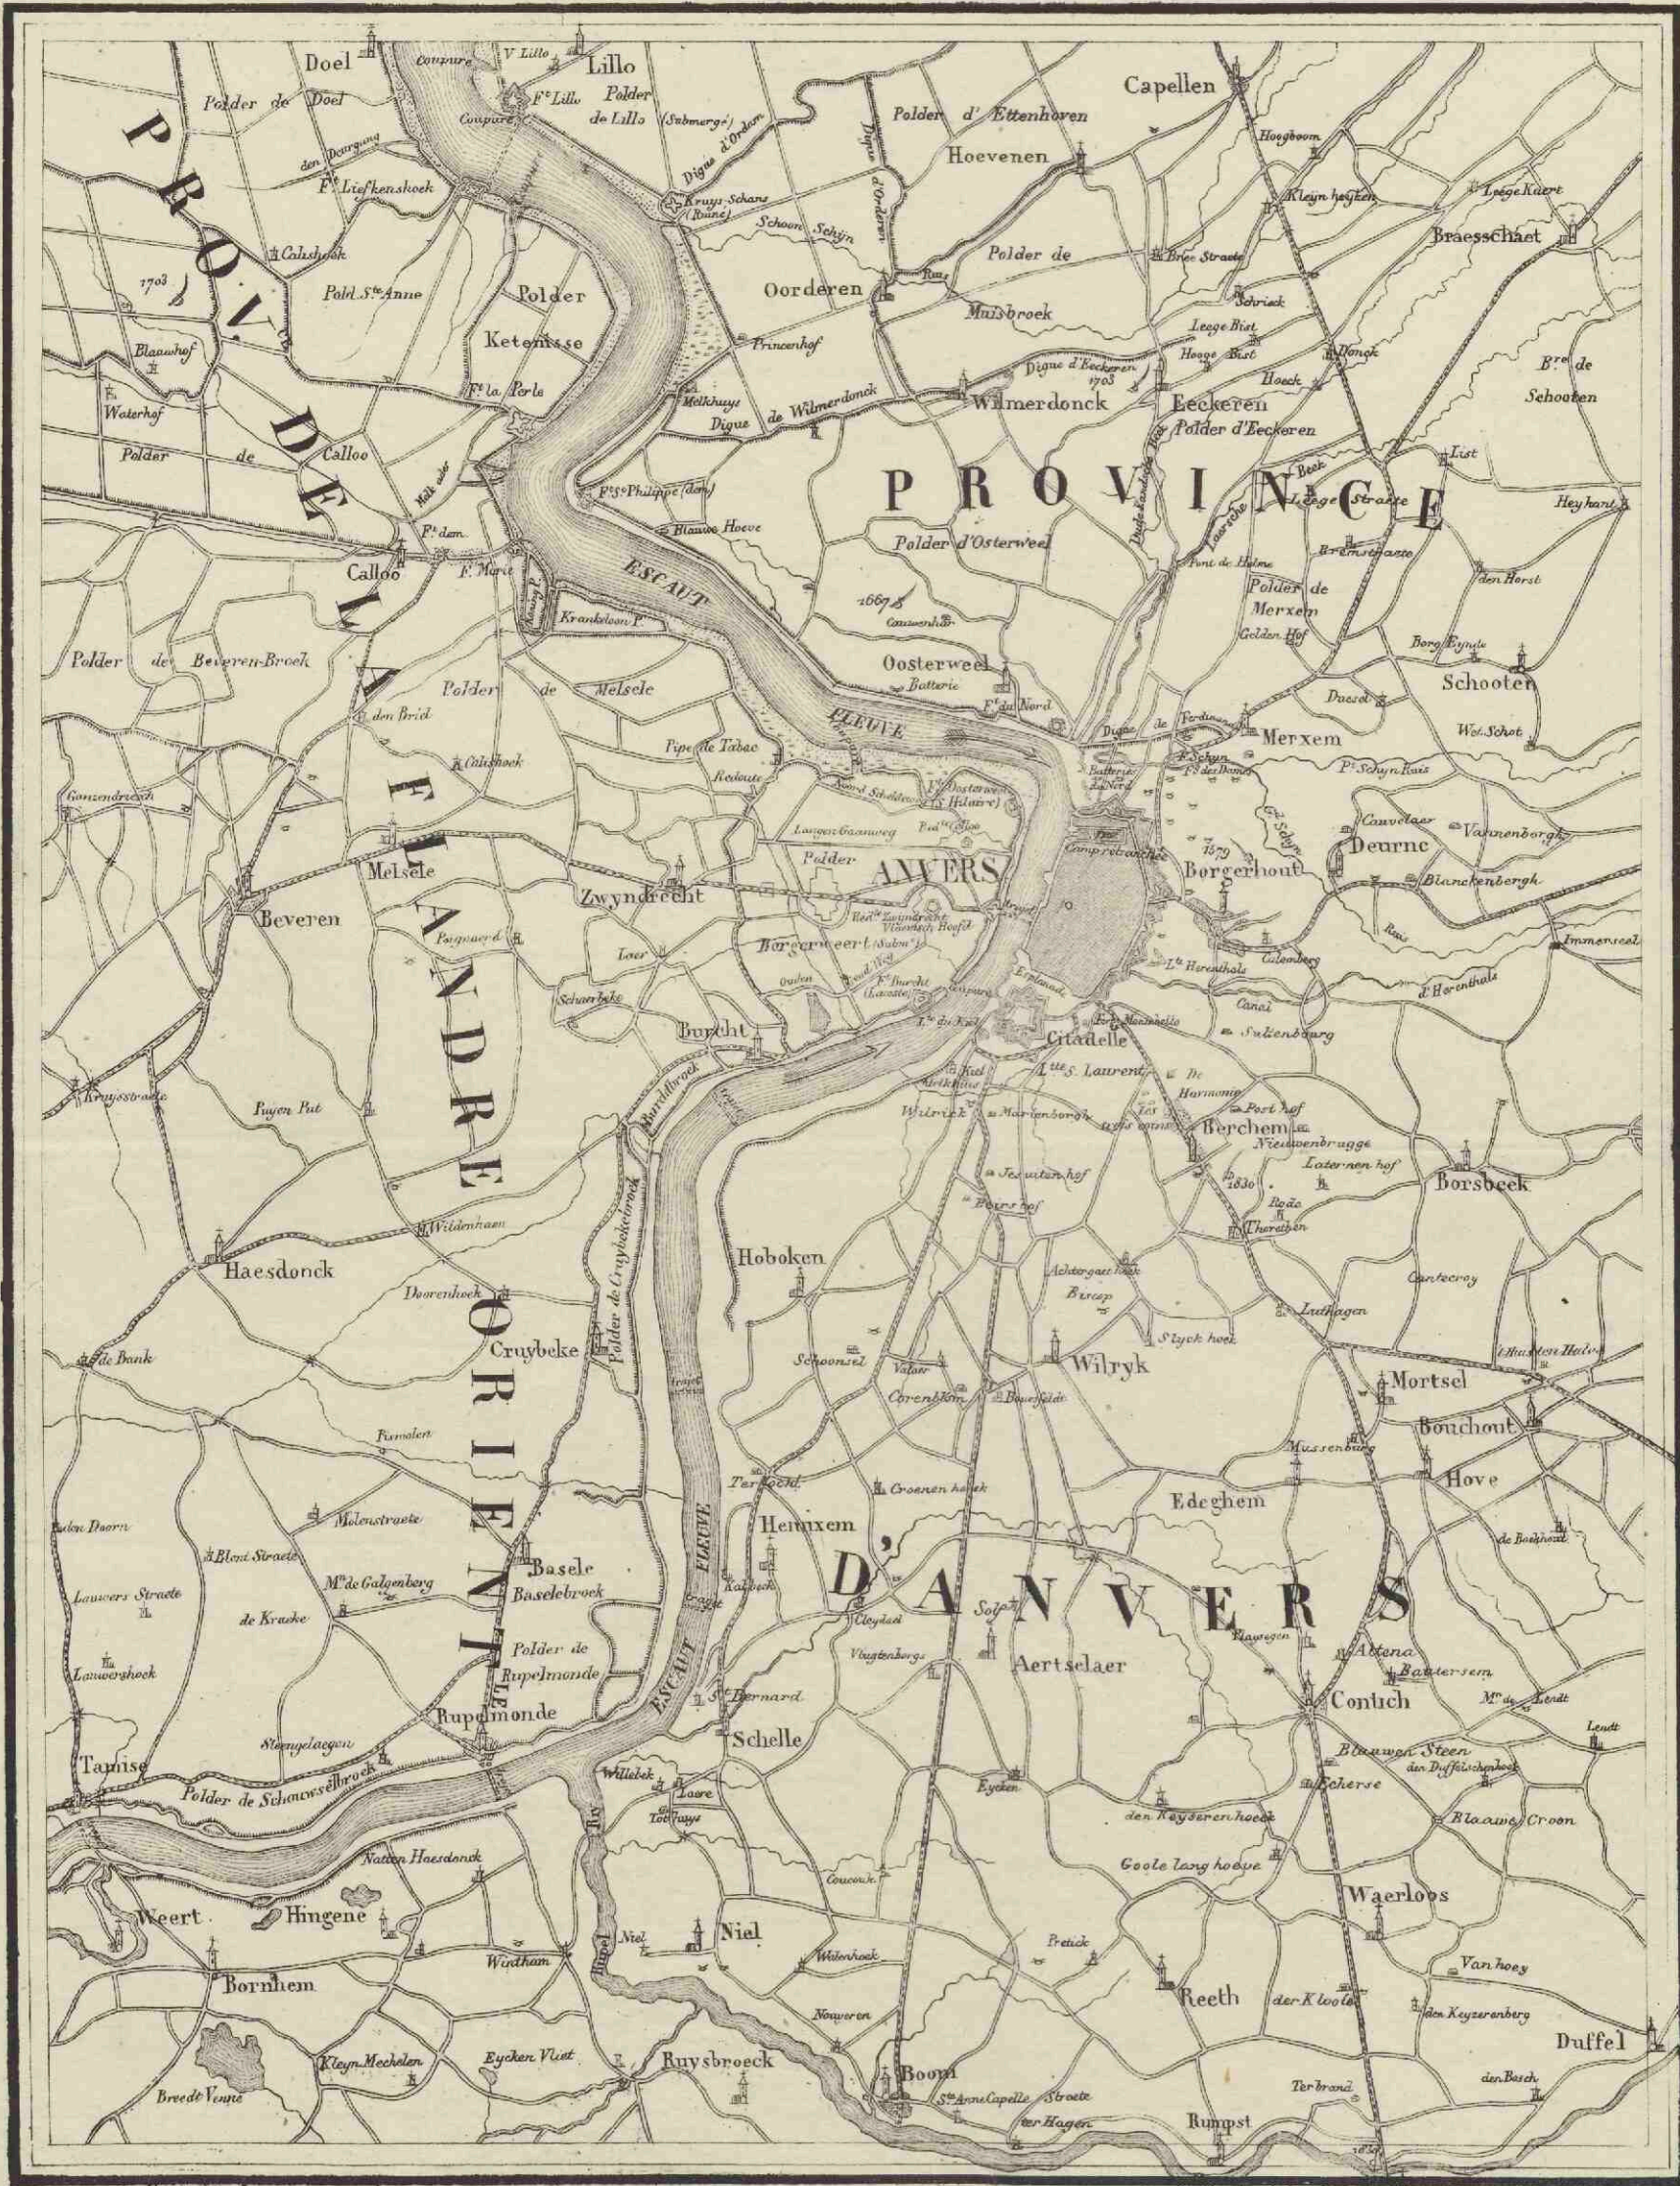

Carte des environs d'Anvers.

<https://hdl.handle.net/1874/368907>

CARTE DES ENVIRONS D'ANVERS

Echelle d'une Ligne de Brabant de 20 au Degré

Donné par Steuervald & Co. Brada, bij Broeck & Co.

Echelle d'une Ligne de Brabant de 20 au Degré