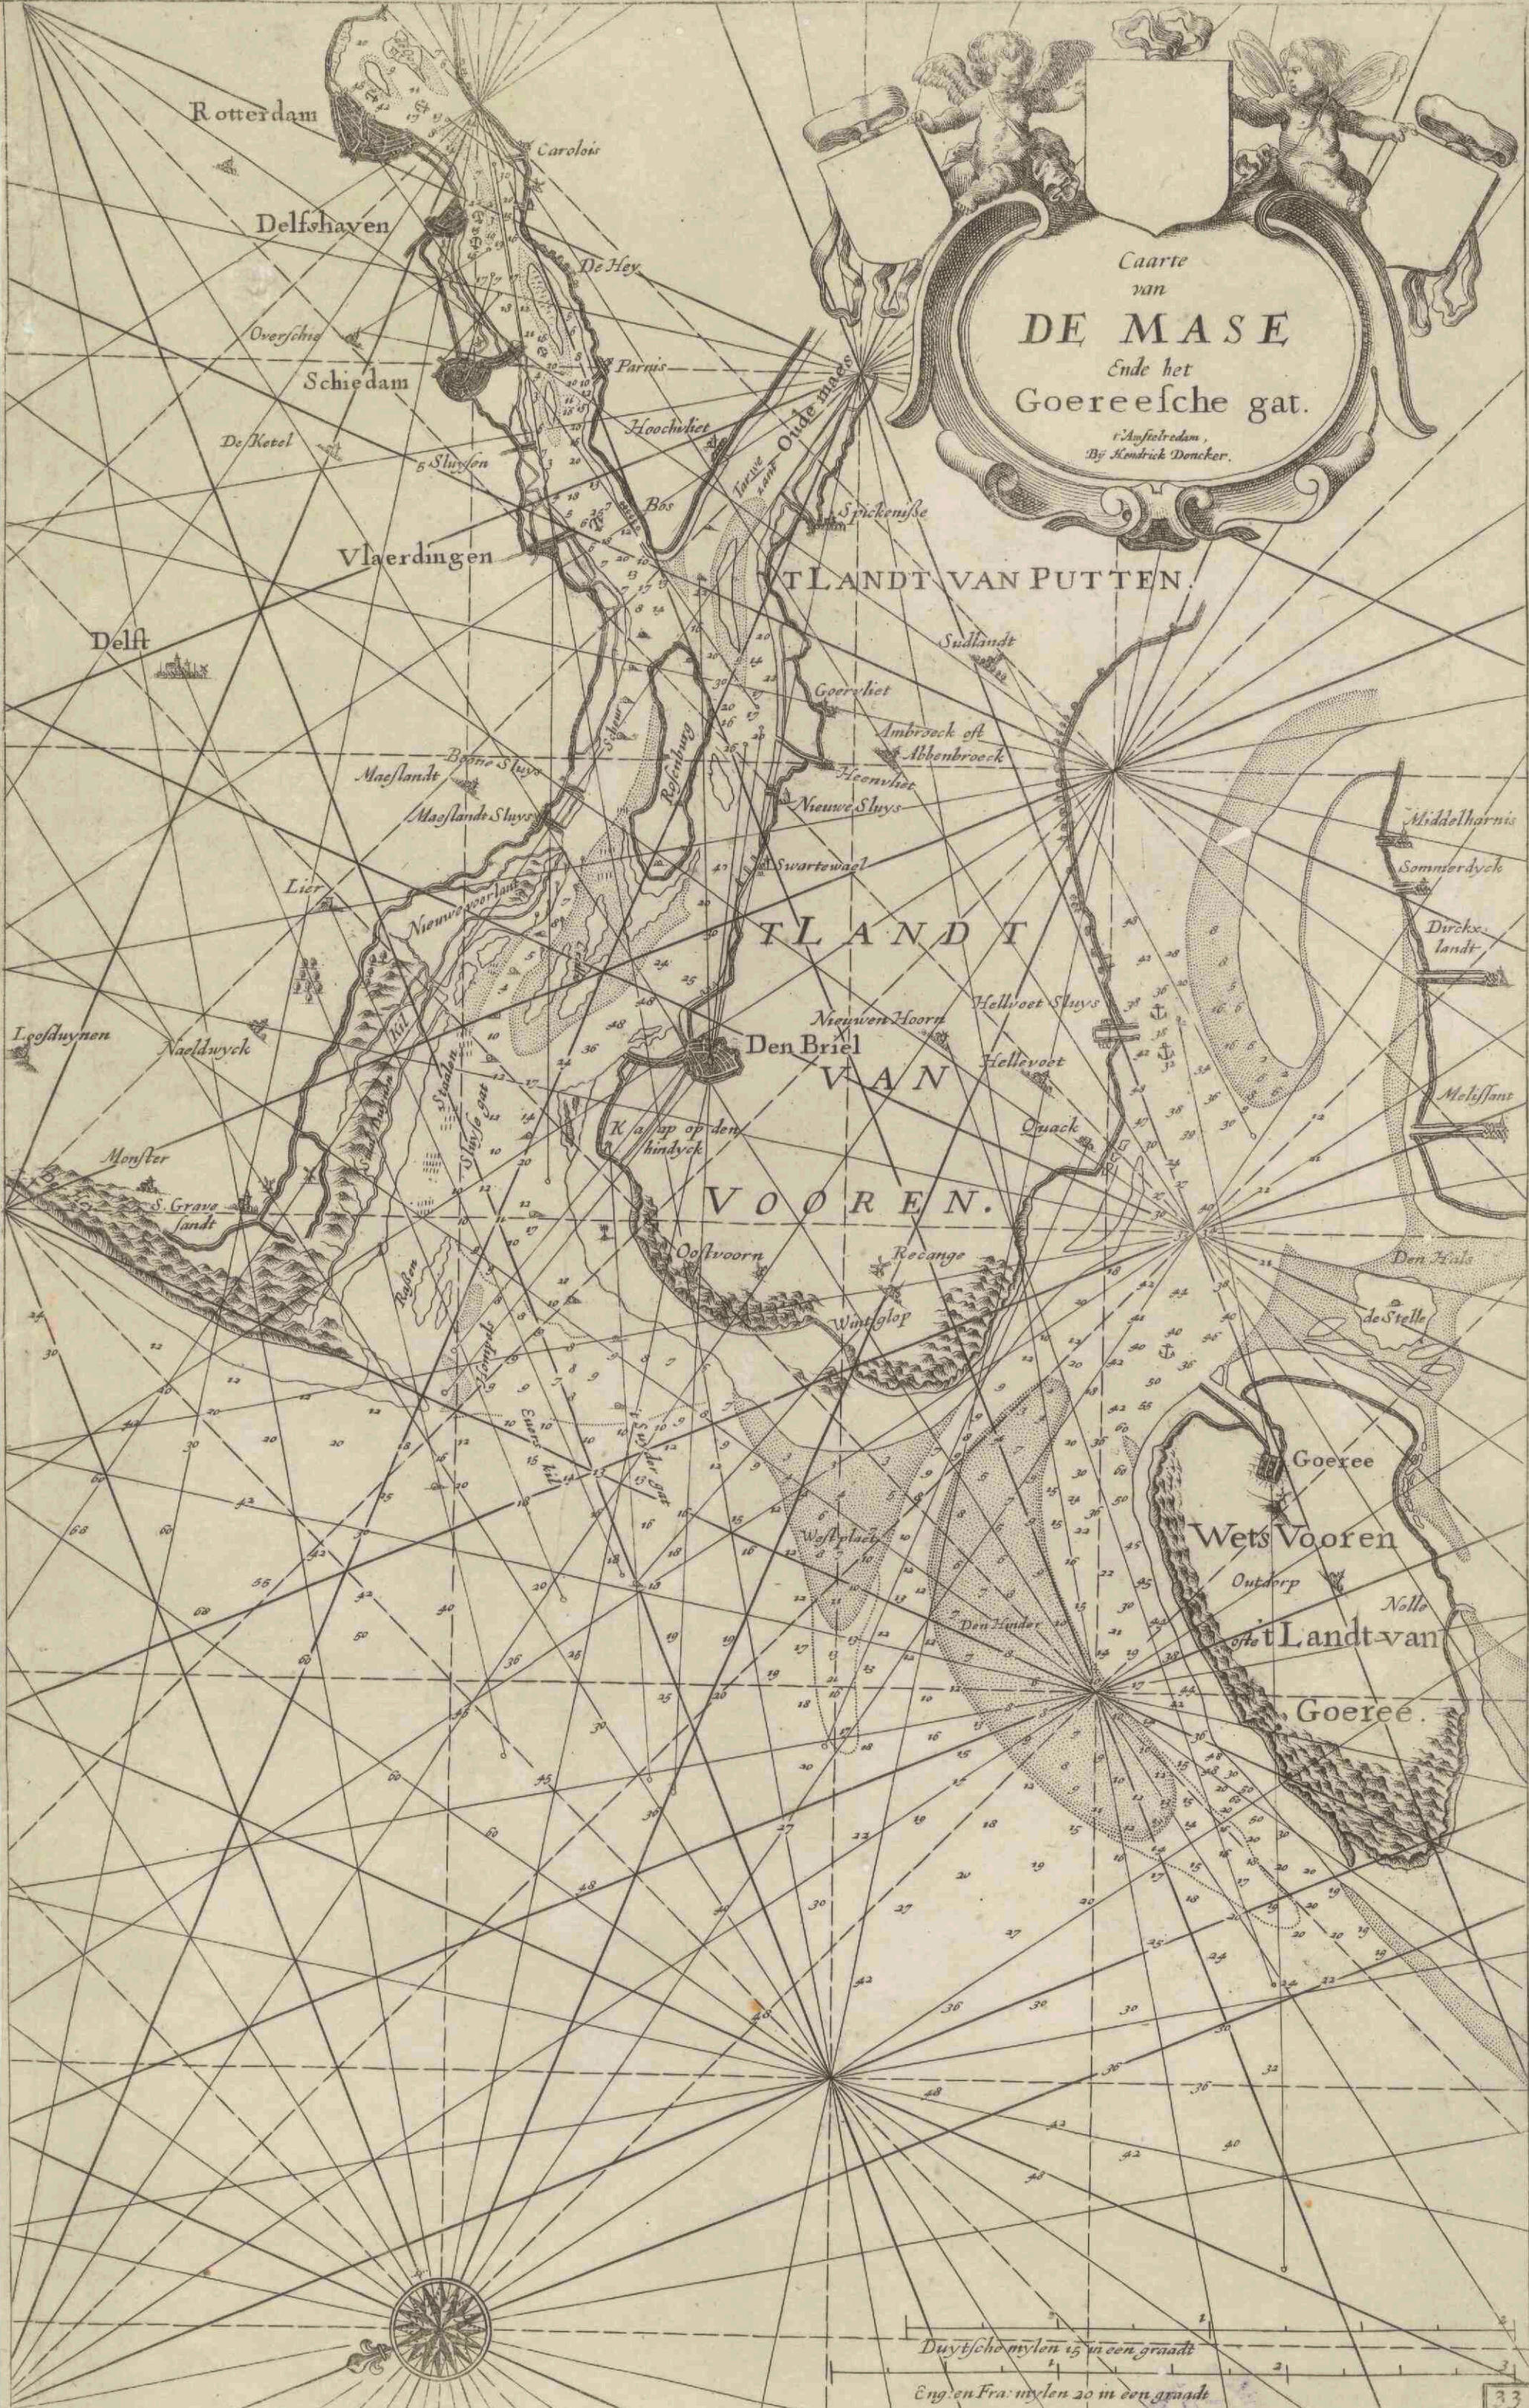

Caarte van de Mase ende het Goereesche gat.

<https://hdl.handle.net/1874/430111>

Rotterdam

Delfshaven

Schiedam

Vlaedingen

Delft

Vlaedingen

T LANDT VAN PUTTEN.

Den Briel

V O O R E N .

Goeree

Wets Vooren

Landt van

Goeree.

Duytsche mylen 15 in een graadt