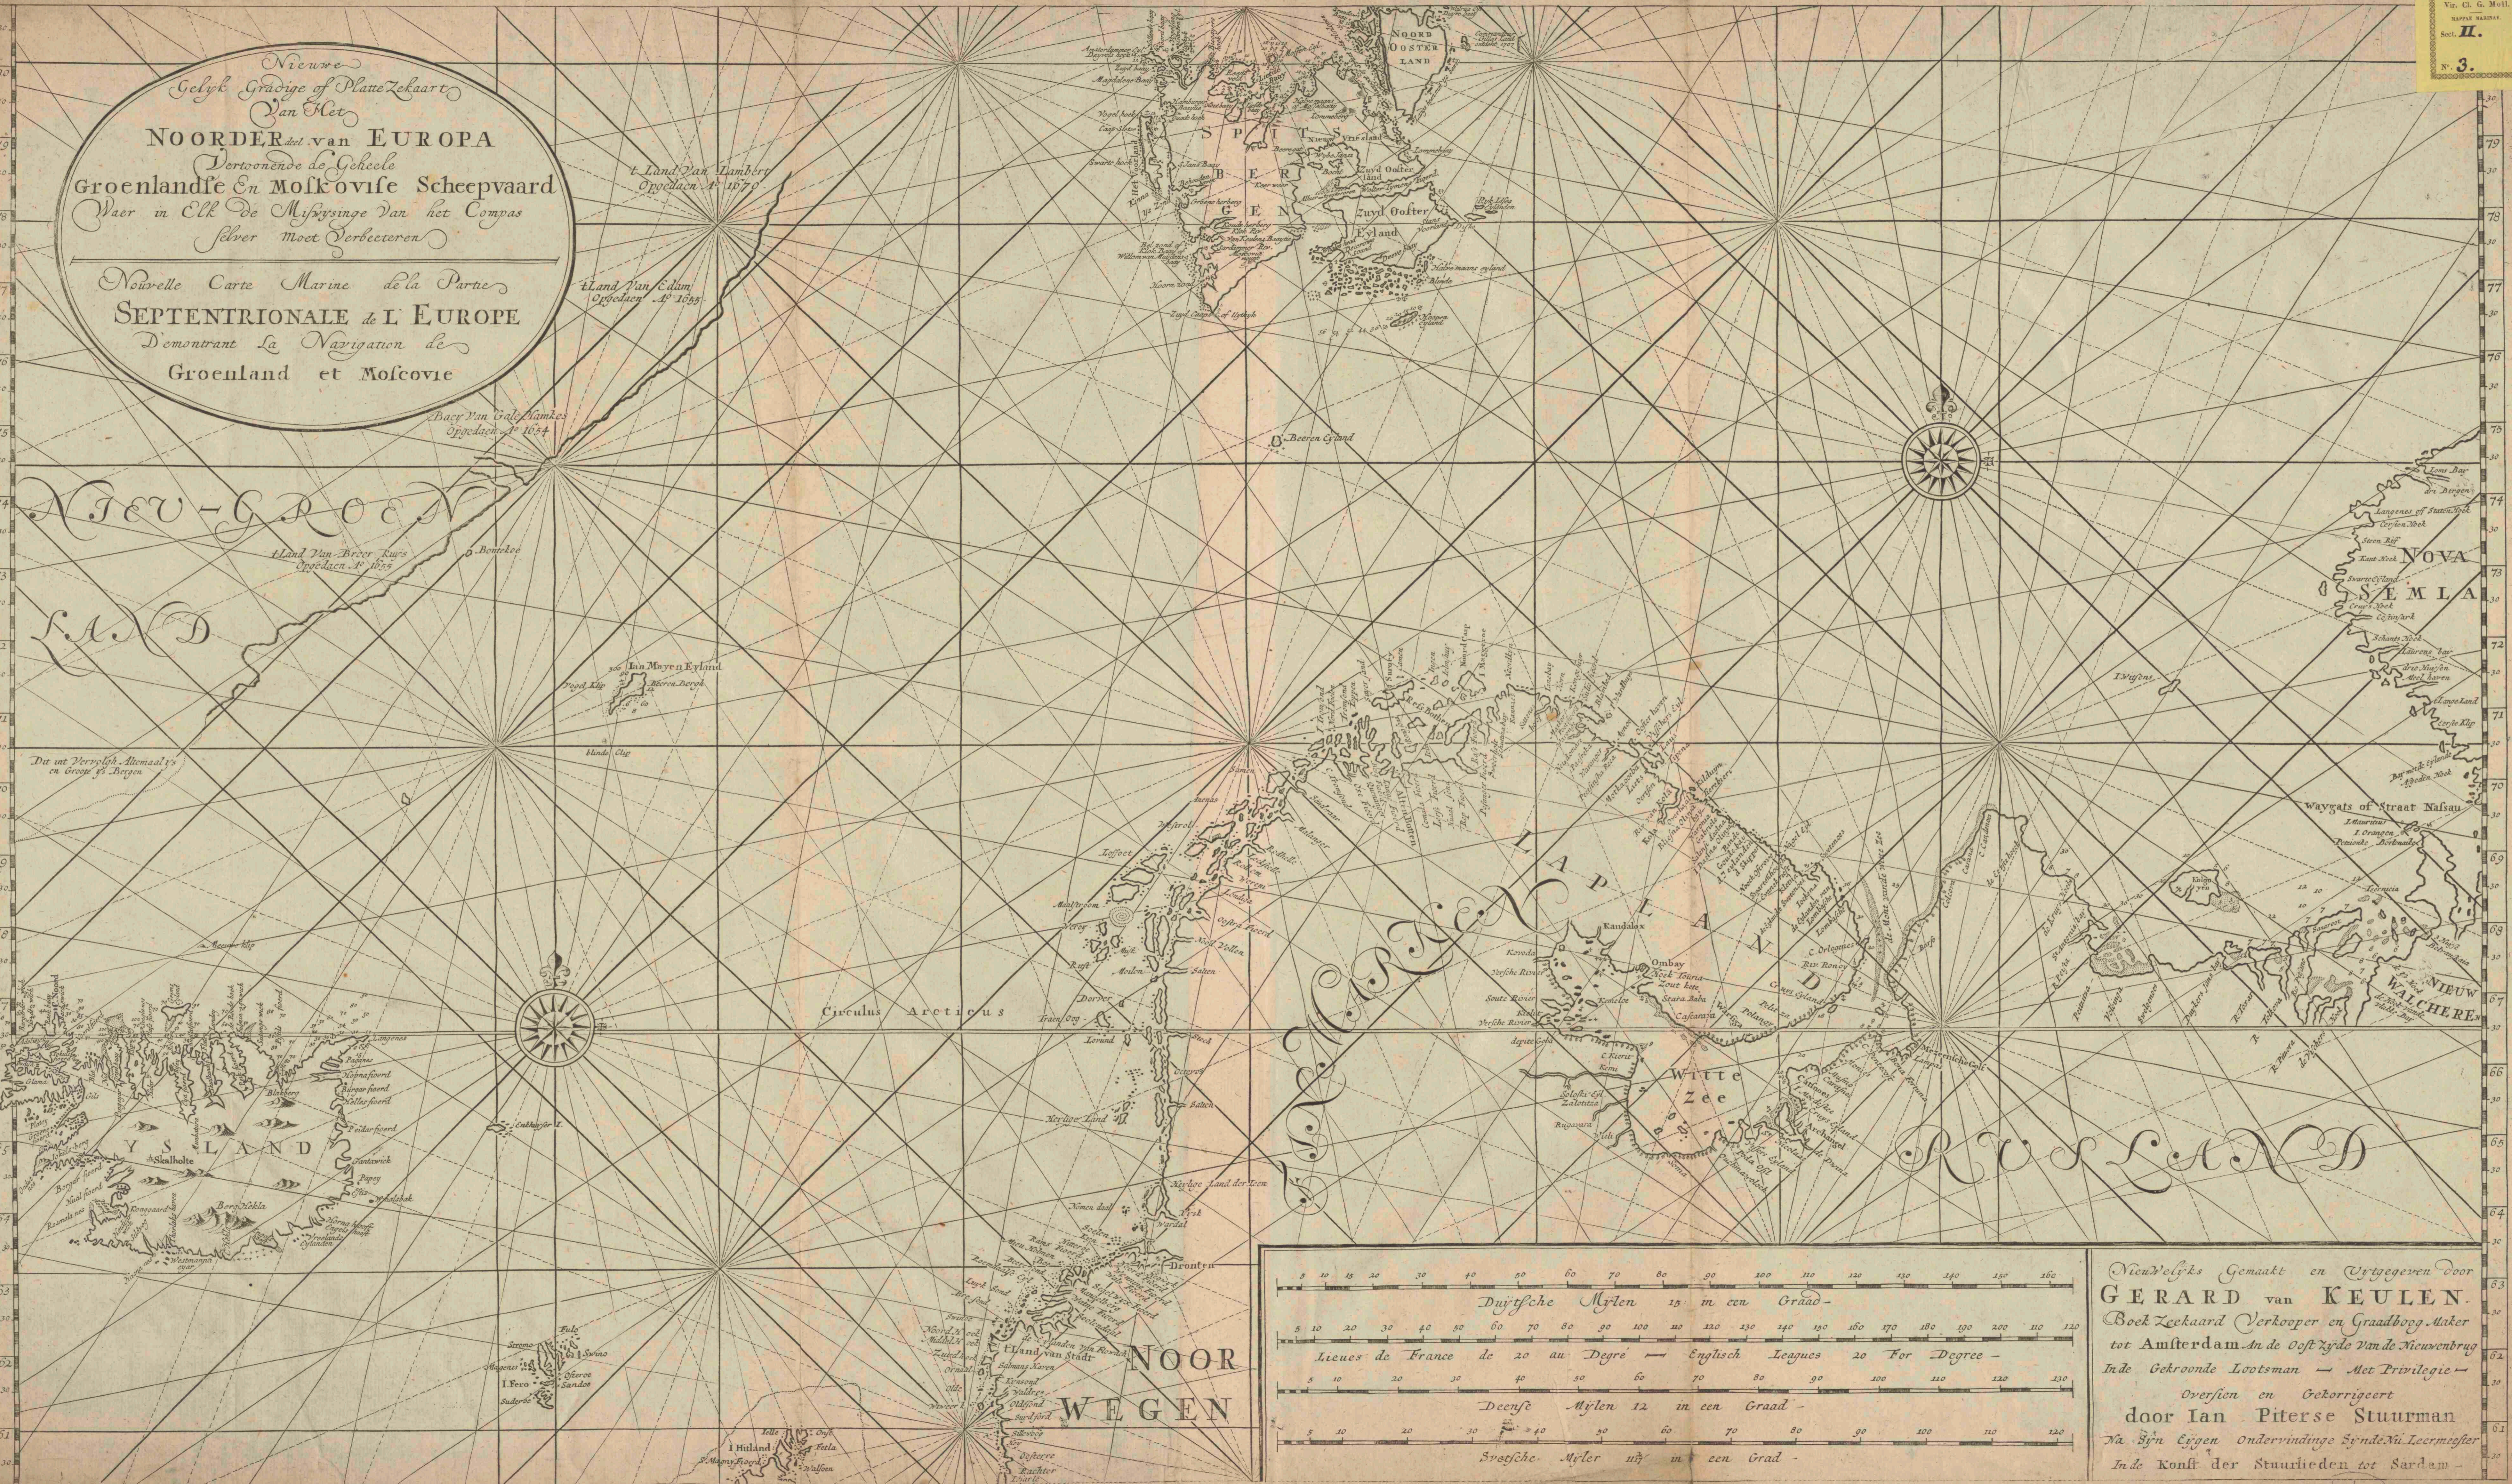

**Nieuwe gelijk gradige of platte zekaart van het Noorder deel
van Europa vertoonende de geheele Groenlandse en
Moskovise scheepvaart waar in elk de miswijsinge van het
compas selver moet verbeteren =**

<https://hdl.handle.net/1874/431134>

Nieuwe
 Gelyk Gracige of Platte Zekaart
 Van Het
NOORDER deel van EUROPA
 Vertoonende de Geheele
Groenlandse En Moskoviche Scheepvaard
 Waer in Elk De Mispysinge Van het Compas
 Scher moet Verbetteren

Nouvelle Carte Marine de la Partie
SEPTENTRIONALE de L'EUROPE
 Démontrant La Navigation de
 Groenland et Moscovic

5	10	15	20	30	40	50	60	70	80	90	100	110	120	130	140	150	160						
Duytsche Mylen 15 in een Graad																							
5	10	20	30	40	50	60	70	80	90	100	110	120	130	140	150	160	170	180	190	200	110	120	
Lieuux de France de 20 au Degre — Englisch Leagues 20 For Degree —																							
5	10	20	30	40	50	60	70	80	90	100	110	120	130										
Deense Mylen 12 in een Graad																							
5	10	20	30	40	50	60	70	80	90	100	110	120											
Svenske Myler 12 in een Grad																							

Nieuwe
 Gelyk Gradige of Plate Zekaart
 Van Het
NOORDERdeel van EUROPA
 Vertoonende de Geheele
 Groenlandse En Moskovise Scheepvaard
 Waer in Elk De Misvysinge Van het Compas
 selver moet Verbeeteren

Nouvelle Carte Marine de la Partie
 SEPTENTRIONALE de L EUROPE
 Demontrant La Navigation de
 Groenland et Moscovie